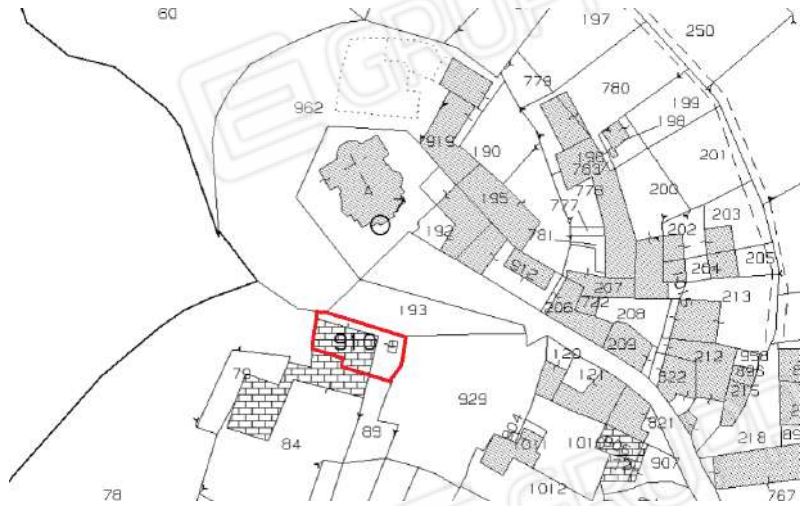

Cassano Spinola – Gavazzana – Via Cesare Battisti n. 89 – Fg 2 particella 910

Viste da via Cesare Battisti

Vista dal Belvedere San Martino (Parrocchiale)

Soggiorno di ingresso

Cucina

Scala di accesso al primo piano sottotetto

Camera al primo piano

Vista della facciata sul cortile

Locale di sgombero e cantina al piano primo seminterrato