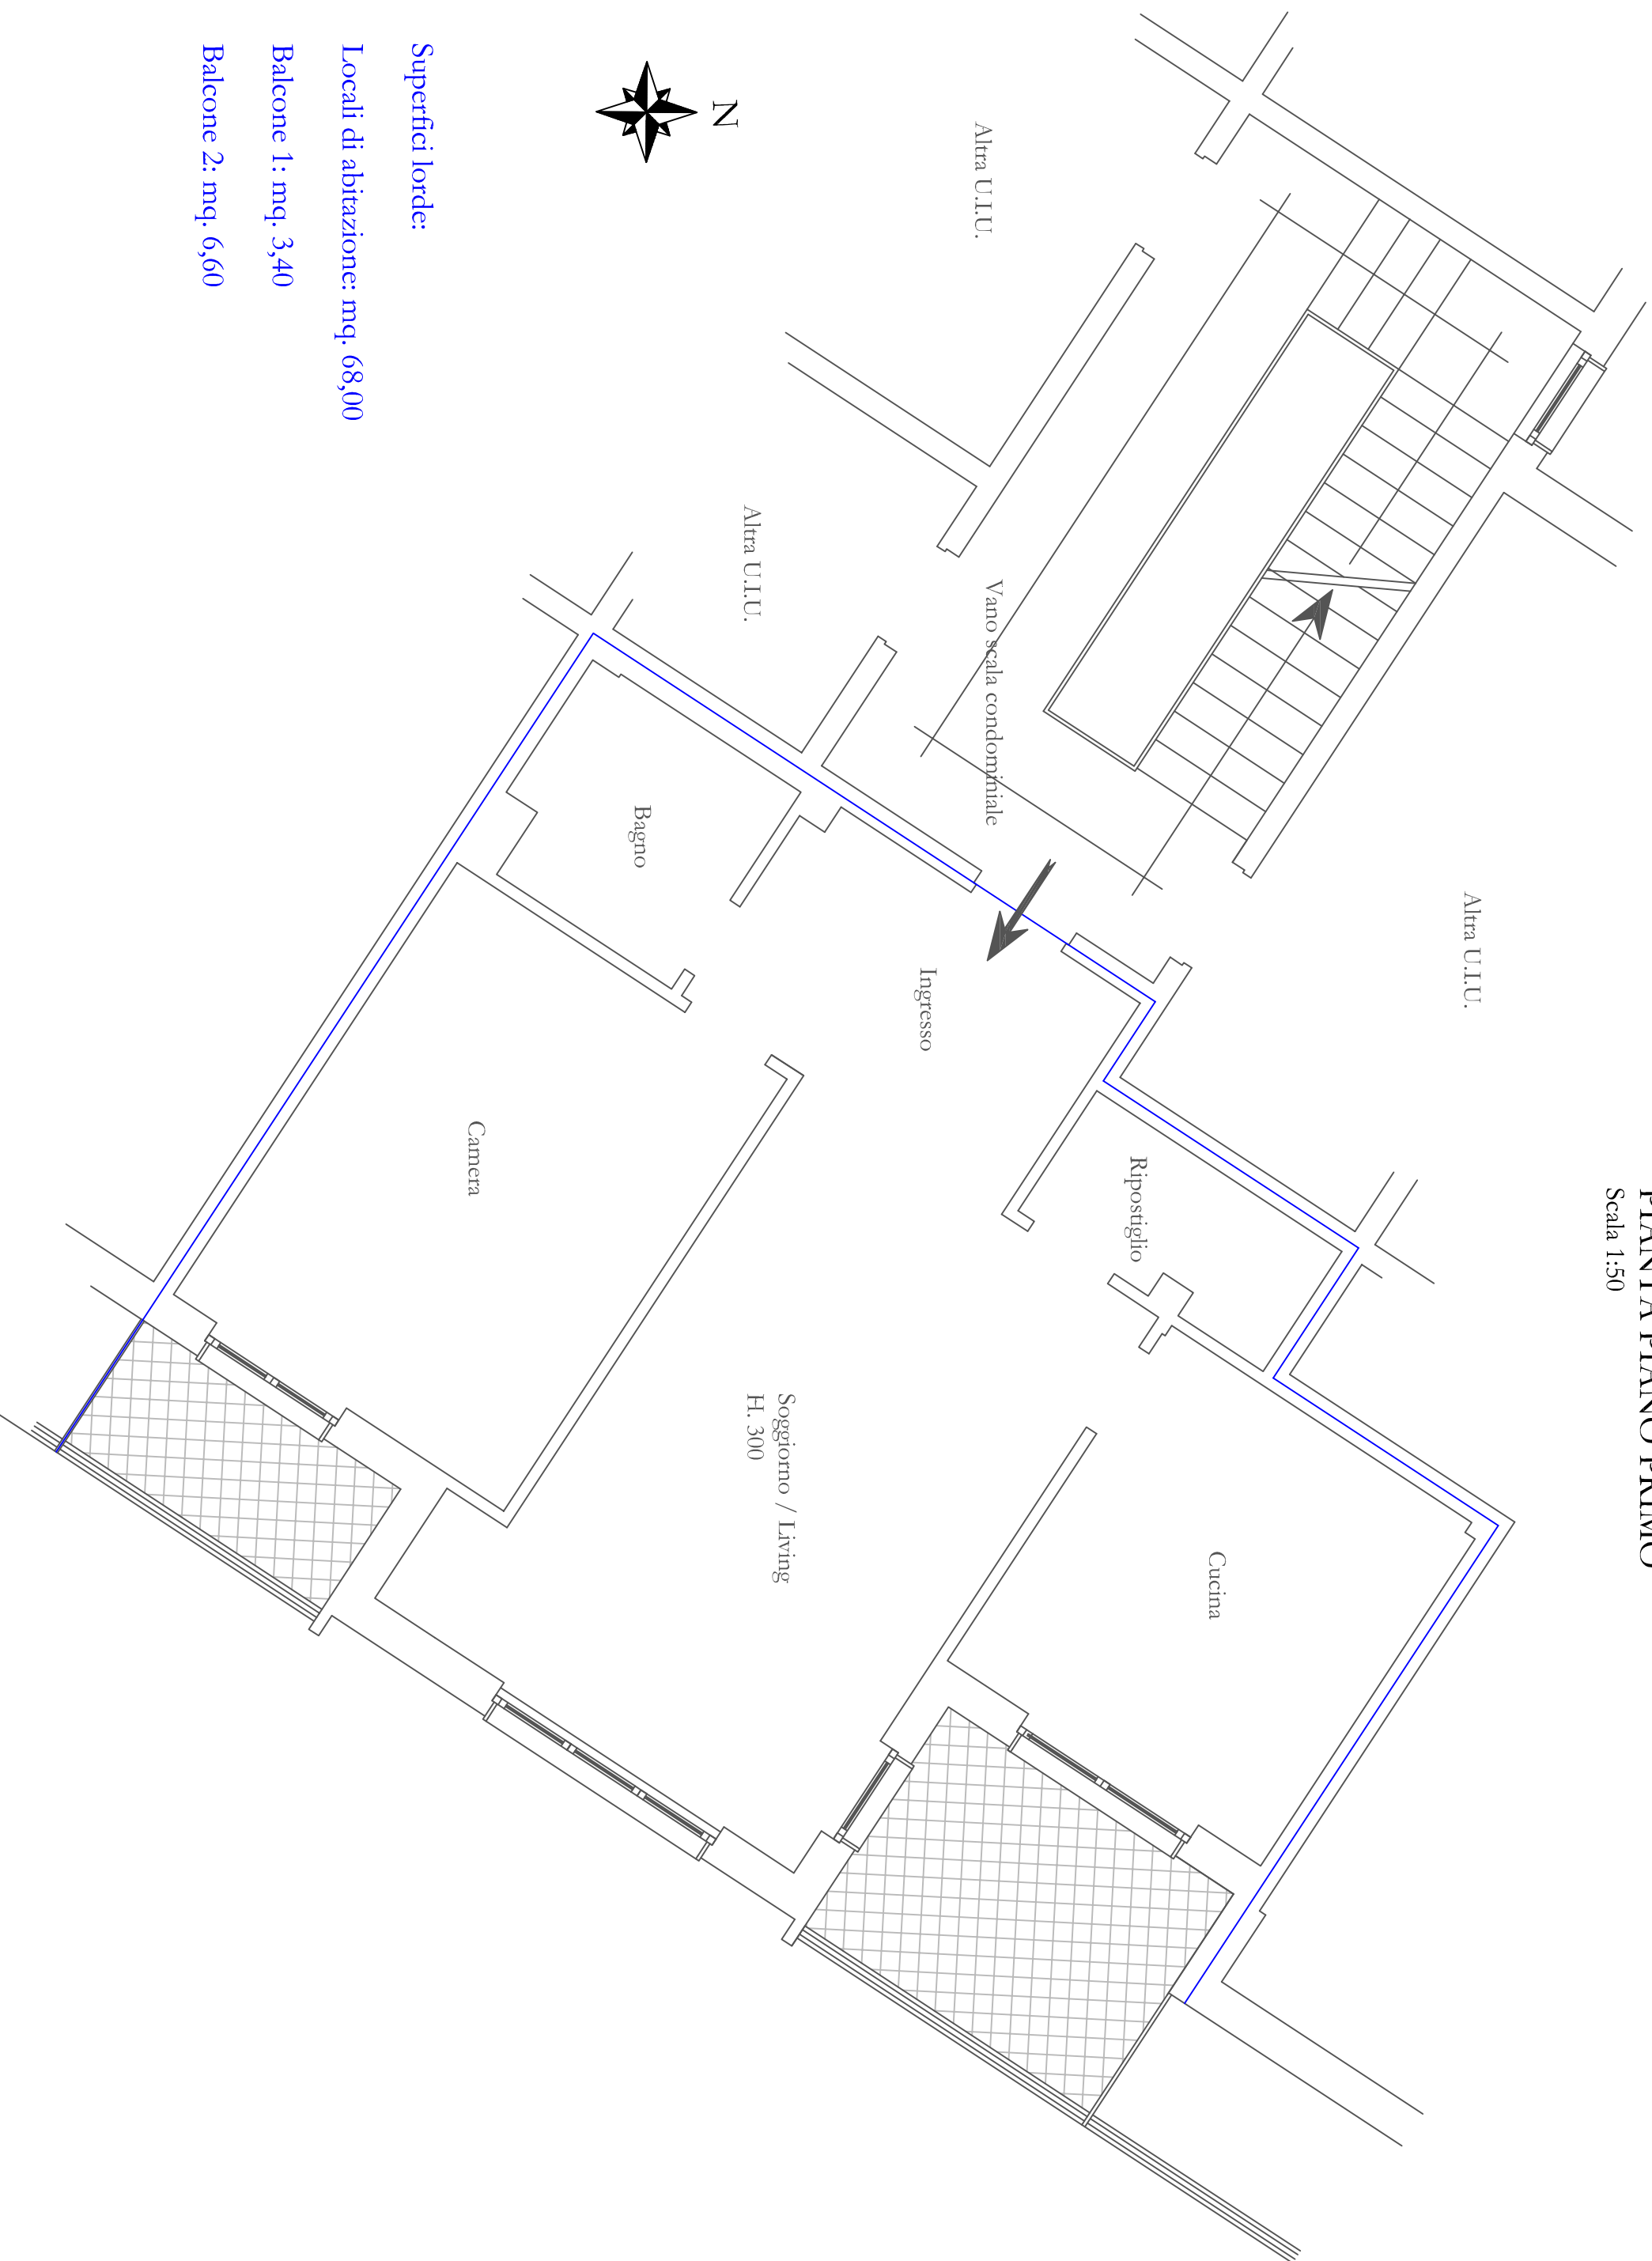

PIANTA PIANO PRIMO
Scala 1:50

Superfici lorde:

Locali di abitazione: mq. 68,00

Balcone 1: mq. 3,40

Balcone 2: mq. 6,60