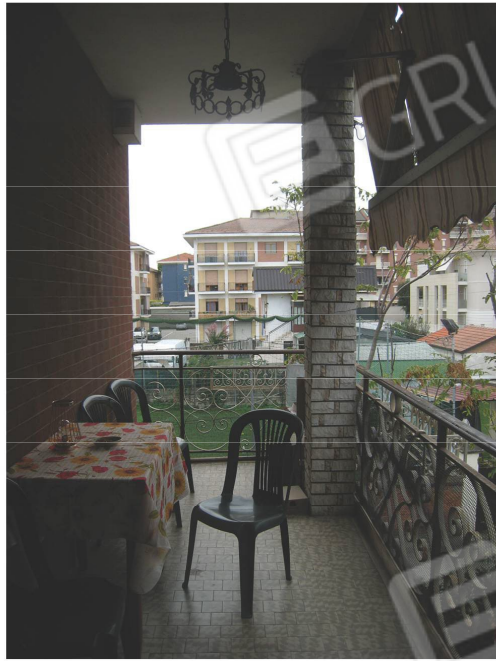

Lotto 001 - Palazzina locale commerciale e abitazione

Palazzina via Zara 18

Fronte su via Zara

Prospetto laterale lato magazzino - tettoia

Prospetto laterale lato abitazione - porta di accesso alla scala con unica rampa che serve gli spogliatoi a piano primo. Il muro divide già la corte in due parti

Palazzina via Zara 18 - abitazione

Palazzina via Zara 18 - abitazione

infiltrazioni dal servizio igienico nel sottotetto

fessurazione passante muro tra salone e cucina

Lotto 001 - Palazzina locale commerciale e abitazione