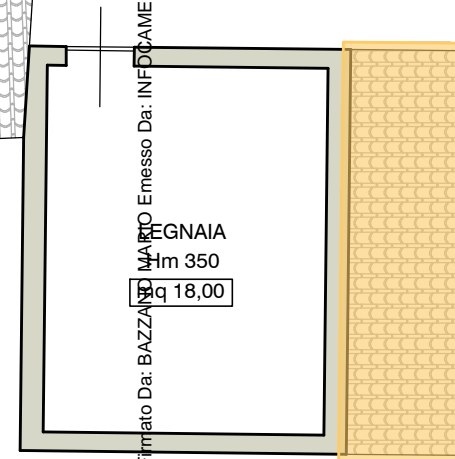

LEGENDA

-  Nuove opere eseguite in assenza di titolo abilitativo
-  Demolizioni eseguite in assenza di titolo abilitativo
-  Porzione di fabbricato da demolire

PIANTA PIANO TERRA - Scala 1:100

LEGENDA

-  Nuove opere eseguite in assenza di titolo abilitativo
-  Demolizioni eseguite in assenza di titolo abilitativo
-  Porzione di fabbricato da demolire

Firmato Da: BAZZANI MARIO Emesso Da: INFOCAMERE QUALIFIED ELECTRONIC SIGNATURE CA Serial#: 56a4c

PIANTA PIANO PRIMO - Scala 1:100