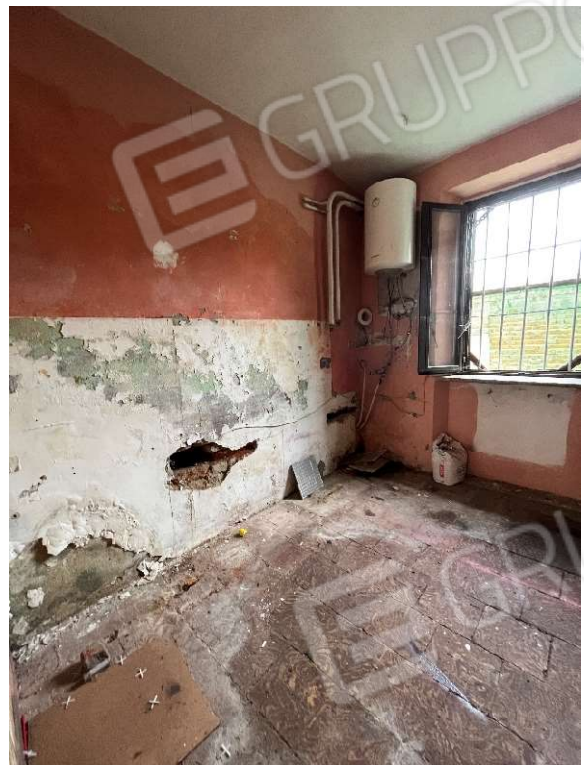

VISTA DELL'INGRESSO

ALTRA VISTA DELL'INGRESSO

VISTA LOCALE RIPOSTIGLIO

VISTA LOCALE CUCINA

CONTROCAMPO LOCALE CUCINA

VISTA LOCALE BAGNO

VISTA SCALA DI ACCESSO A P.1°

VISTA LOCALE SOGGIORNO

VISTA DEL LOCALE SOGGIORNO

PIANO PRIMO – CAMERA A OVEST

PIANO PRIMO – VISTA DEL WC

PIANO PRIMO – VISTA DOCCIA

PIANO PRIMO – VISTA CAMERA CENTRALE

PIANO PRIMO – VISTA CAMERA A EST

Mario BAZZANO Geometra – Via Giovenone, 14 – 13100 VERCELLI – Tel.0161 252754 – e-mail: mariobazzano1@gmail.com