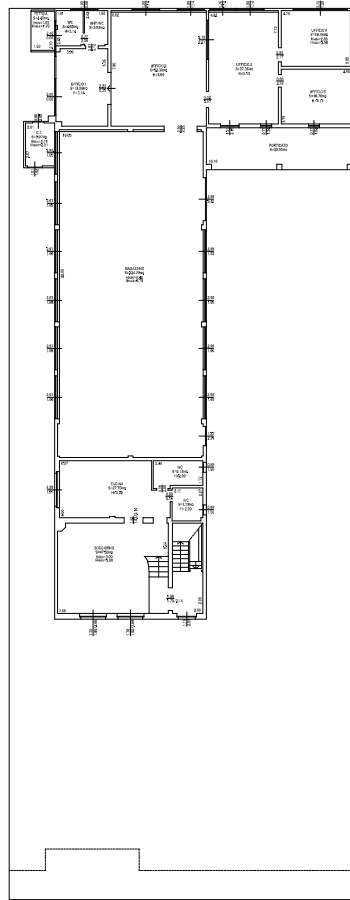

GEOMETRA ANDREA DE PICCOLI

ESecuzione Immobiliare 19-2023 TRIBUNALE DI VERCELLI	ALLEGATO D PIANTE IMMOBILI
STRADA PASIGLIANO N. 4 SAN GIORGIO MONFERRATO	STRADA PASIGLIANO N. 4 SAN GIORGIO MONFERRATO
2905	INDICATE
22-8-2023	

PIANO TERRENO
SCALA 1 : 100

MAPPALE 276

PIANO PRIMO
SCALA 1 : 100

PIANO SECONDO
SCALA 1 : 100