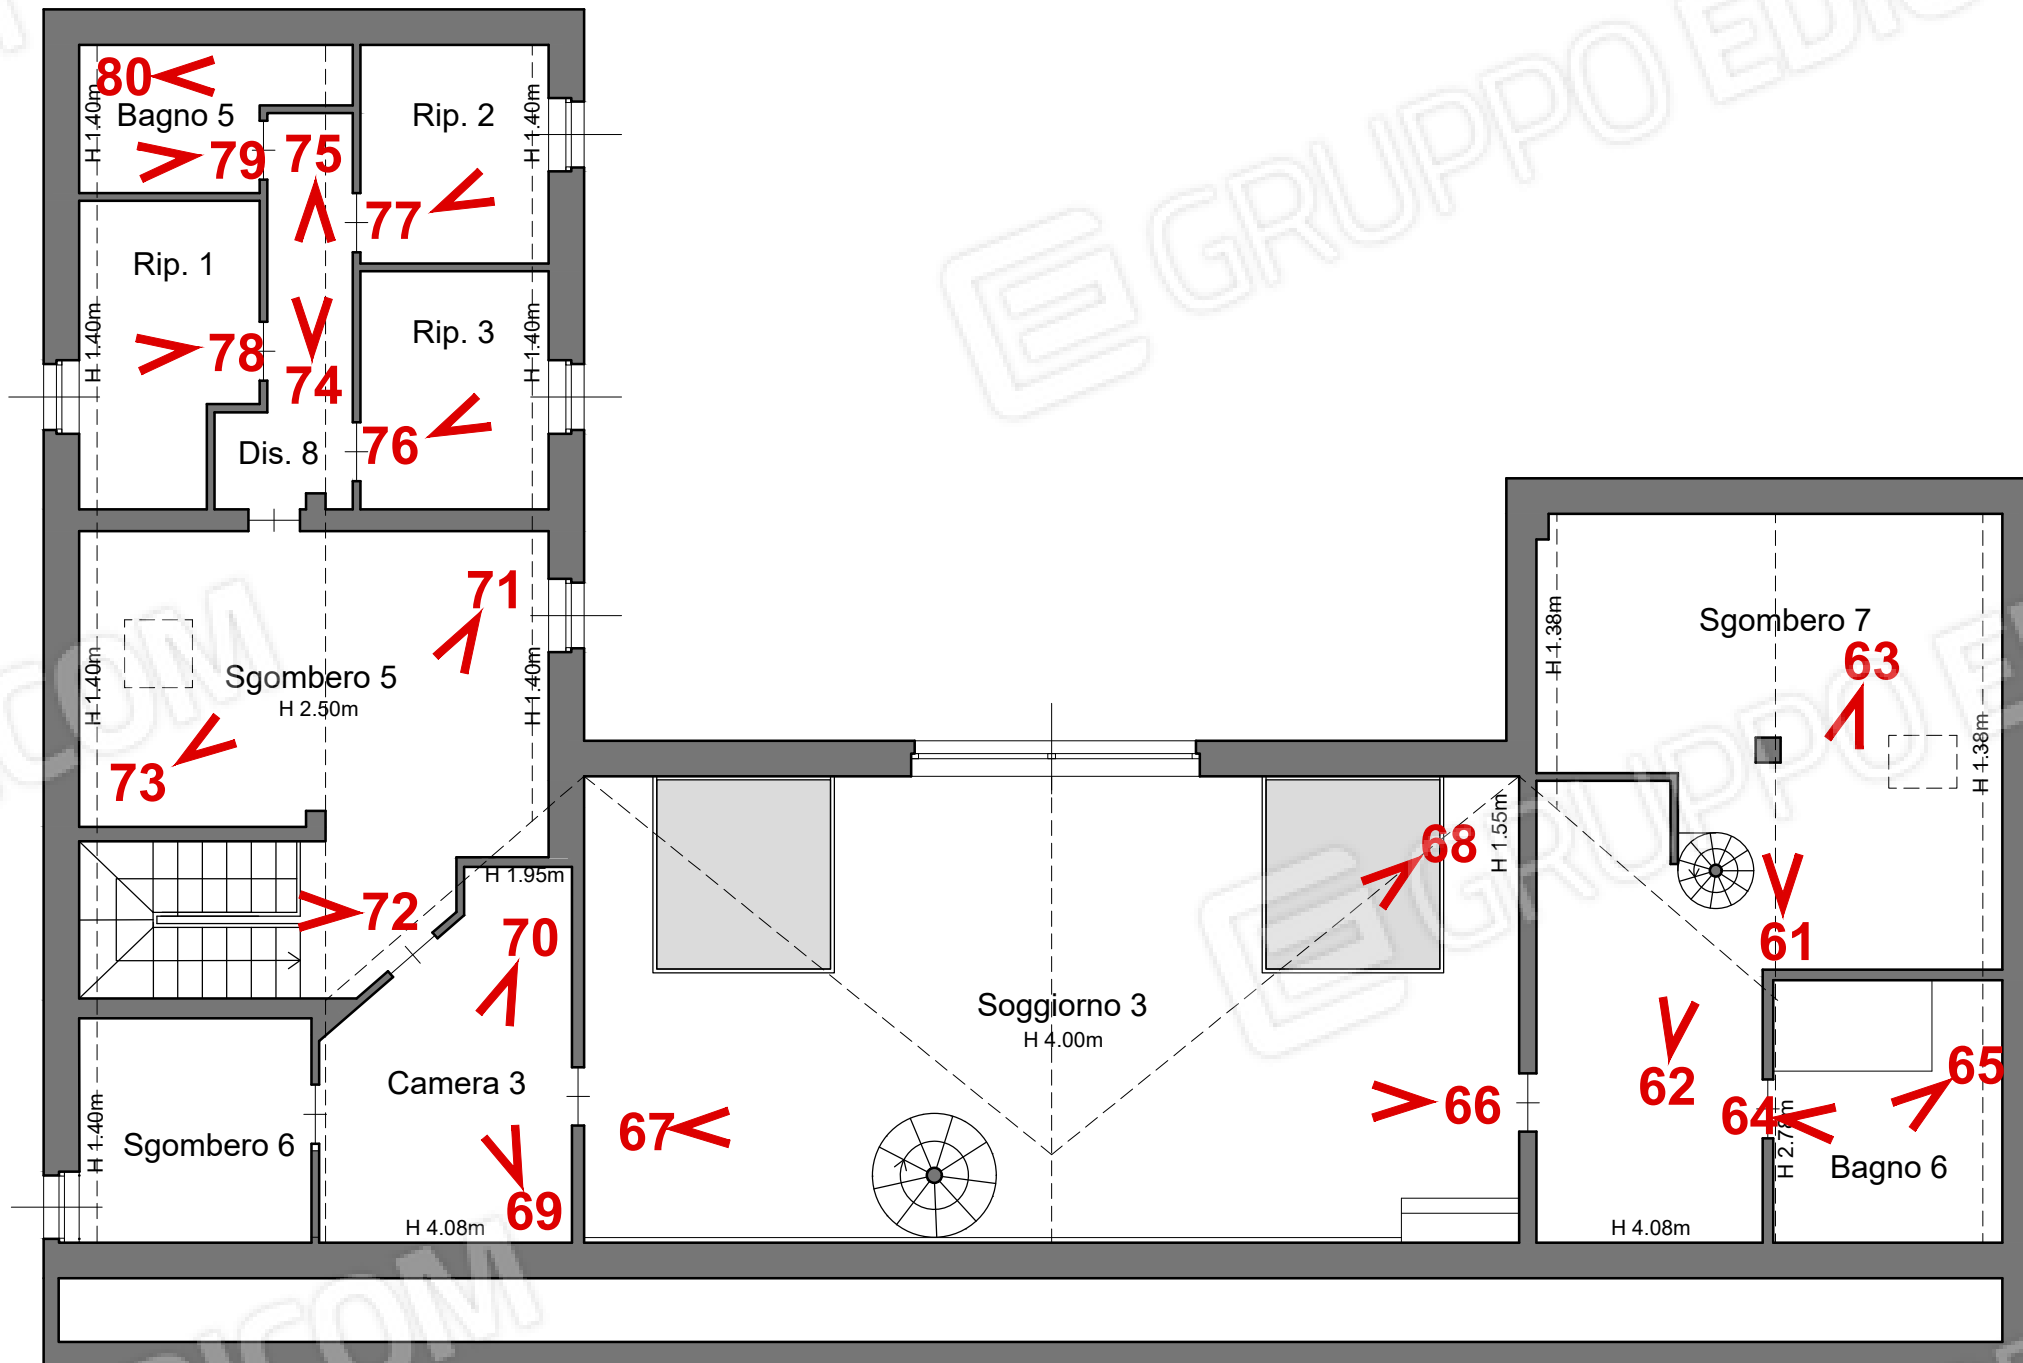

RGE 104-2015

**DOCUMENTAZIONE
FOTOGRAFICA**

PIANTA PIANO TERRENO CON ESTERNI
Scala 1:200

PIANTA PIANO SEMINTERRATO
Scala 1:100

PIANTA PIANO TERRENO
Scala 1:100

PIANTA PIANO PRIMO-SOTTOTETTO
Scala 1:100

1_Ingresso pedonale

2_Vista da via Pirandello

3_Ingresso carrabile

4_Cortiletto

5_Portico sud sopra le scale di salita dal garage

6_Accesso al garage seminterrato

7_Scala di salita dal garage

8_Piscina

9_Vialetto d'accesso dall'ingresso pedonale