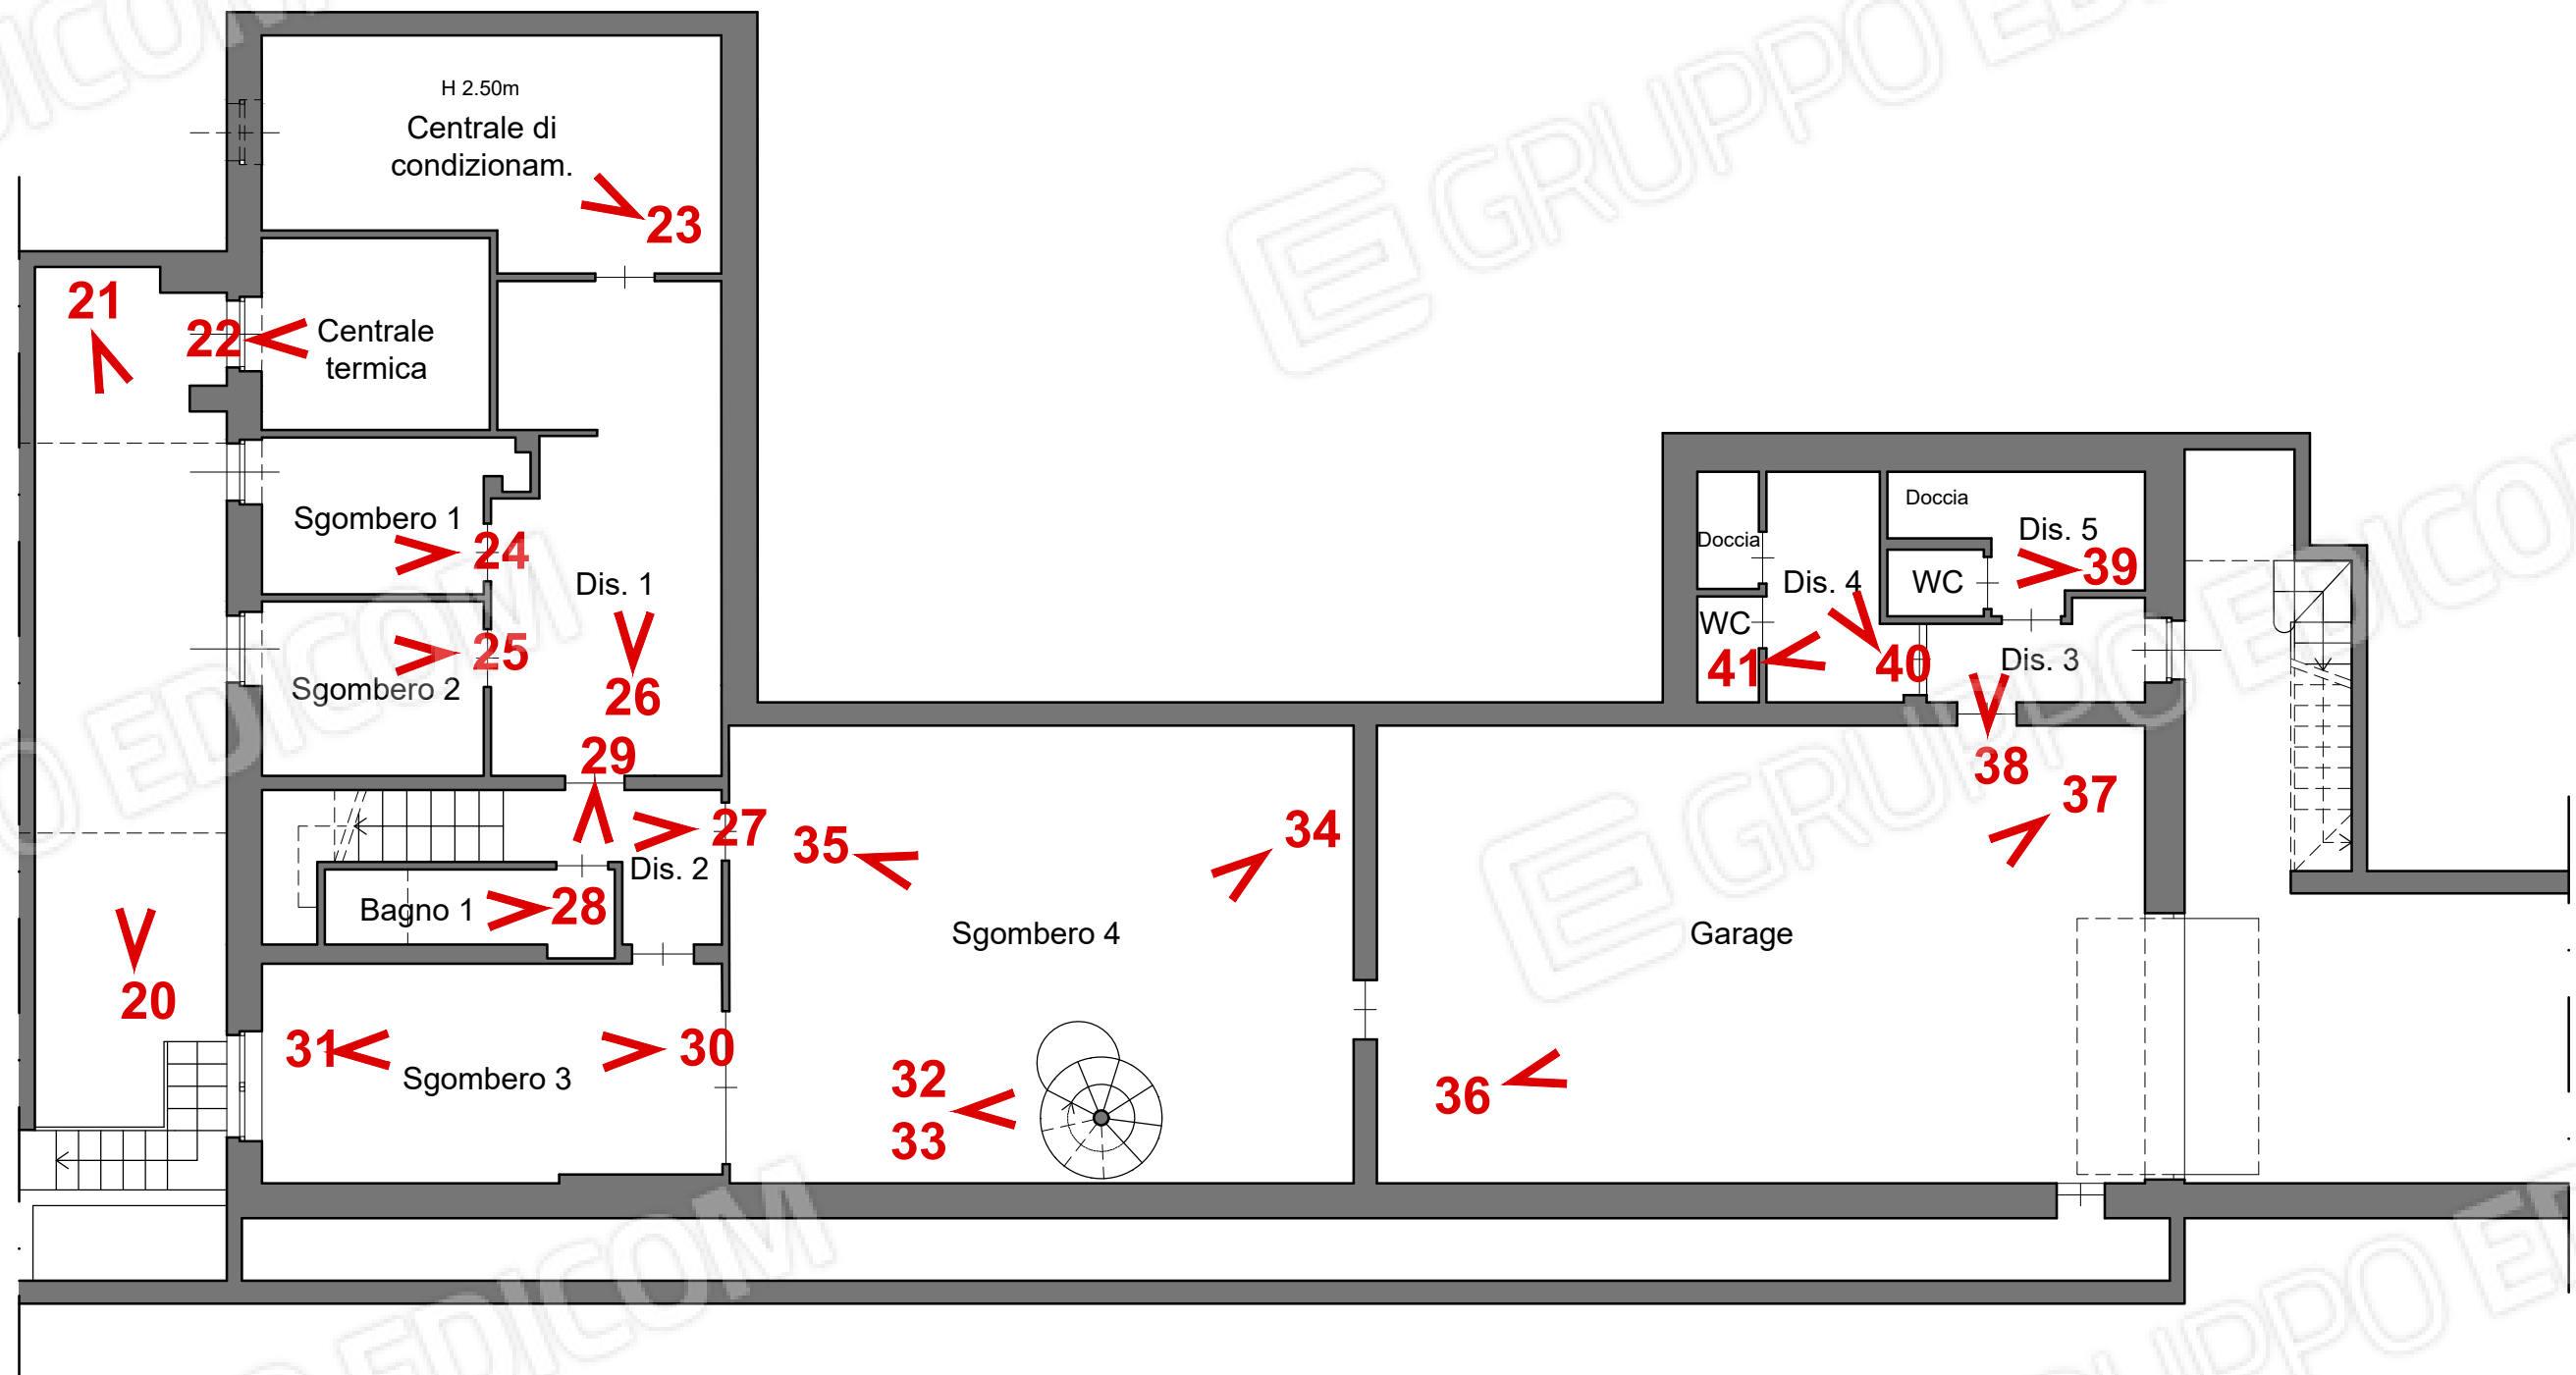

RGE 104-2015

**DOCUMENTAZIONE
FOTOGRAFICA**

PIANTA PIANO TERRENO CON ESTERNI
Scala 1:200

PIANTA PIANO SEMINTERRATO
Scala 1:100

PIANTA PIANO TERRENO
Scala 1:100

PIANTA PIANO PRIMO-SOTTOTETTO
Scala 1:100

1_Ingresso pedonale

2_Vista da via Pirandello

3_Ingresso carrabile

4_Cortiletto

5_Portico sud sopra le scale di salita dal garage

6_Accesso al garage seminterrato

7_Scala di salita dal garage

8_Piscina

9_Vialetto d'accesso dall'ingresso pedonale

10_Portico centrale

11_Portico centrale

12_Portico centrale

13_Scaletta di discesa verso la parte nord del cortile

14_Fronte nord

15_Parte nord del cortile

16_Disimpegno seminterrato aperto

17_Fabbricato pertinenziale esterno