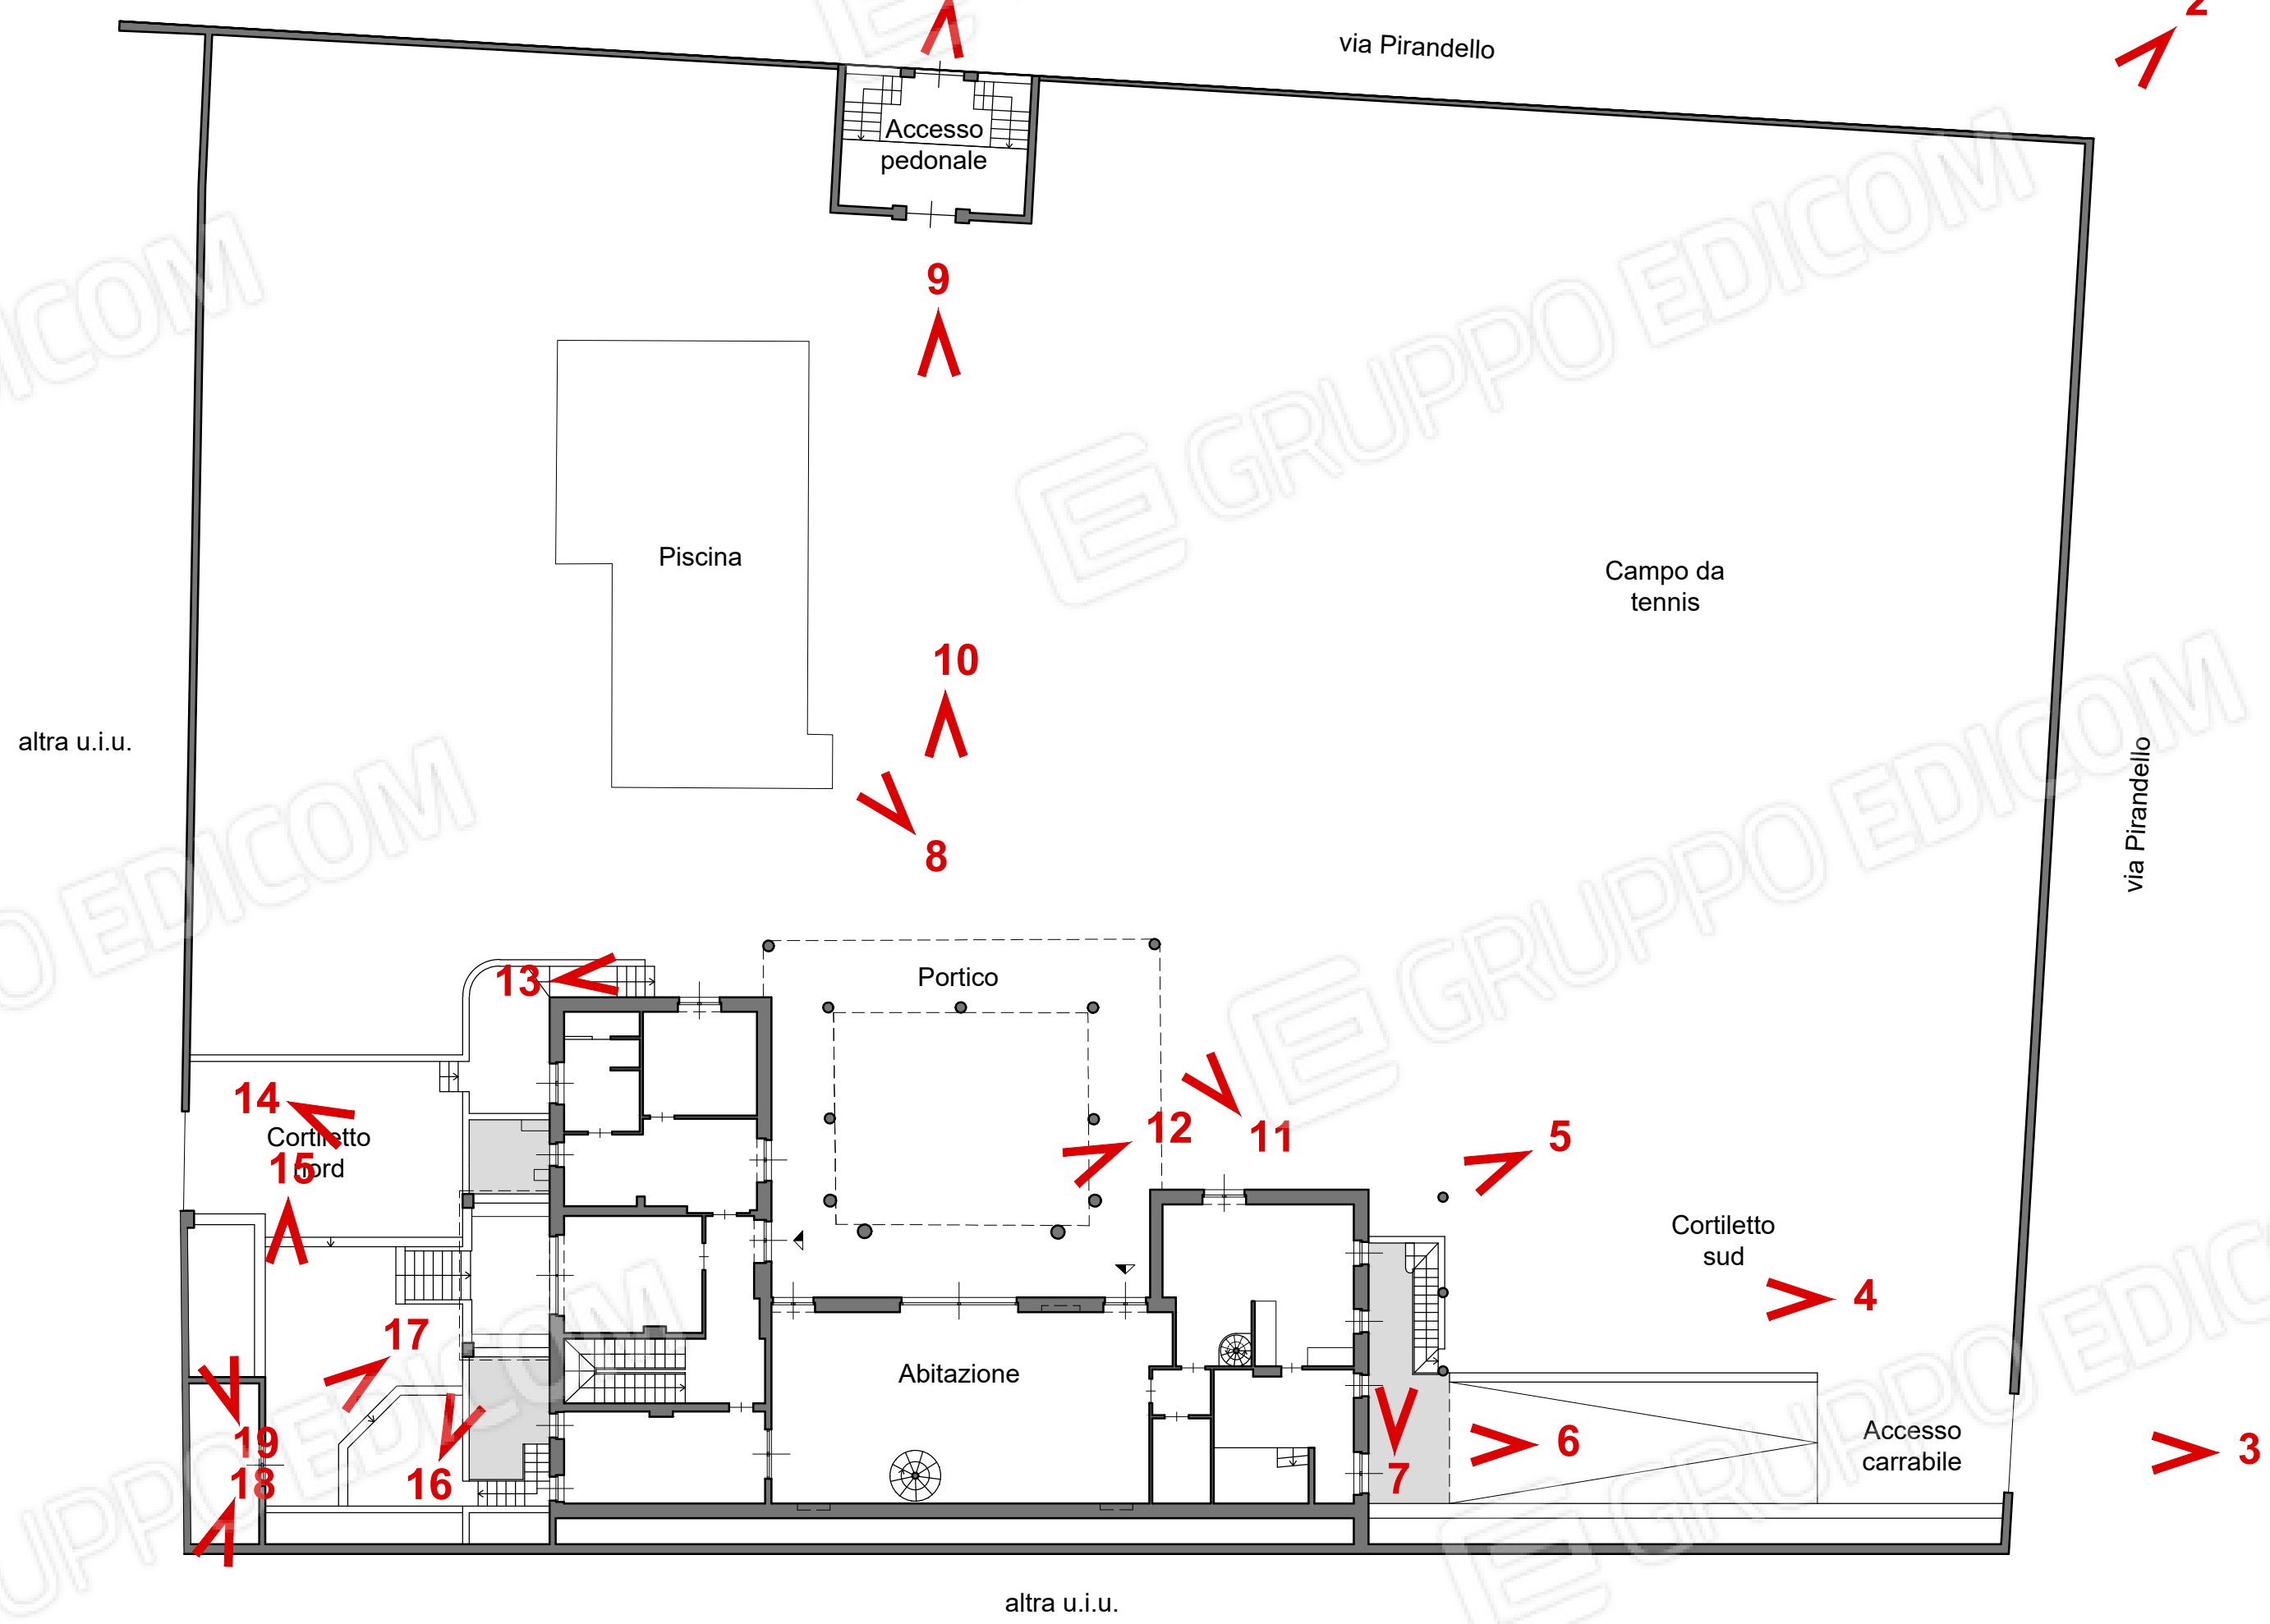

RGE 104-2015

**DOCUMENTAZIONE
FOTOGRAFICA**

PIANTA PIANO TERRENO CON ESTERNI
Scala 1:200

PIANTA PIANO SEMINTERRATO
Scala 1:100

PIANTA PIANO TERRENO
Scala 1:100

PIANTA PIANO PRIMO-SOTTOTETTO
Scala 1:100

1_Ingresso pedonale

2_Vista da via Pirandello

3_Ingresso carrabile

4_Cortiletto

5_Portico sud sopra le scale di salita dal garage

6_Accesso al garage seminterrato

7_Scala di salita dal garage

8_Piscina

9_Vialetto d'accesso dall'ingresso pedonale

10_Portico centrale

11_Portico centrale

12_Portico centrale

13_Scaletta di discesa verso la parte nord del cortile

14_Fronte nord

15_Parte nord del cortile

16_Disimpegno seminterrato aperto

17_Fabbricato pertinenziale esterno