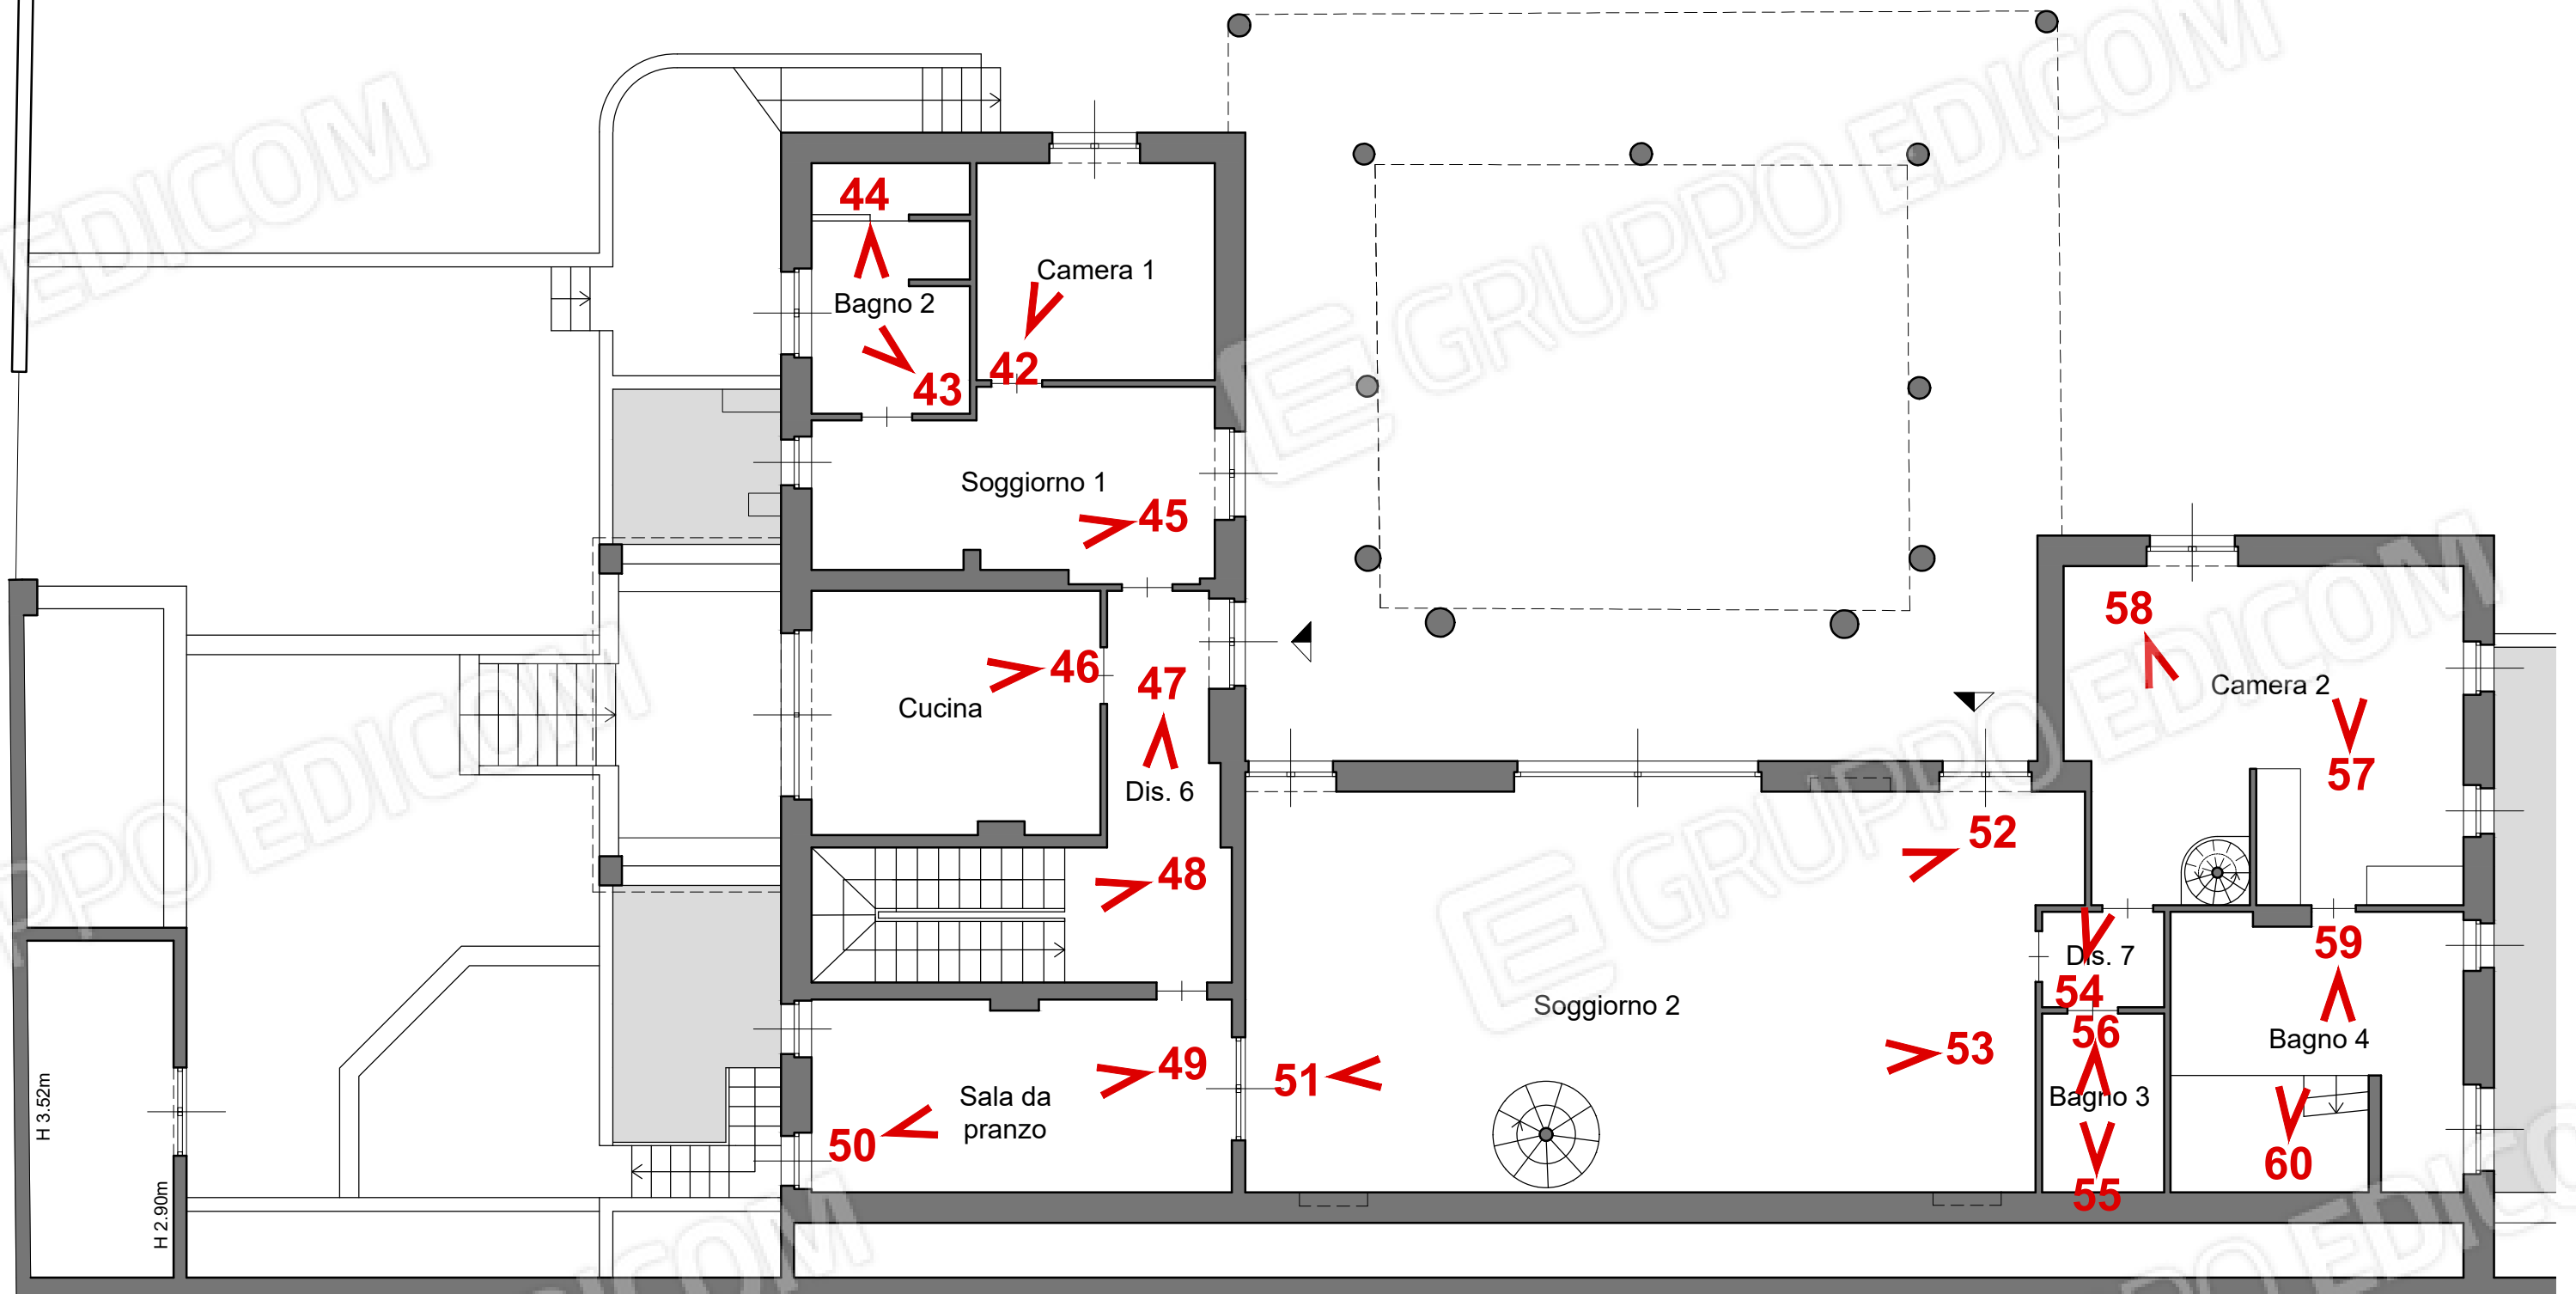

RGE 104-2015

**DOCUMENTAZIONE
FOTOGRAFICA**

PIANTA PIANO TERRENO CON ESTERNI
Scala 1:200

PIANTA PIANO SEMINTERRATO
Scala 1:100

PIANTA PIANO TERRENO
Scala 1:100

PIANTA PIANO PRIMO-SOTTOTETTO
Scala 1:100

1_Ingresso pedonale

2_Vista da via Pirandello

3_Ingresso carrabile

4_Cortiletto

5_Portico sud sopra le scale di salita dal garage

6_Accesso al garage seminterrato

7_Scala di salita dal garage

8_Piscina

9_Vialetto d'accesso dall'ingresso pedonale

10_Portico centrale

11_Portico centrale

12_Portico centrale

13_Scaletta di discesa verso la parte nord del cortile

14_Fronte nord

15_Parte nord del cortile

16_Disimpegno seminterrato aperto

17_Fabbricato pertinenziale esterno