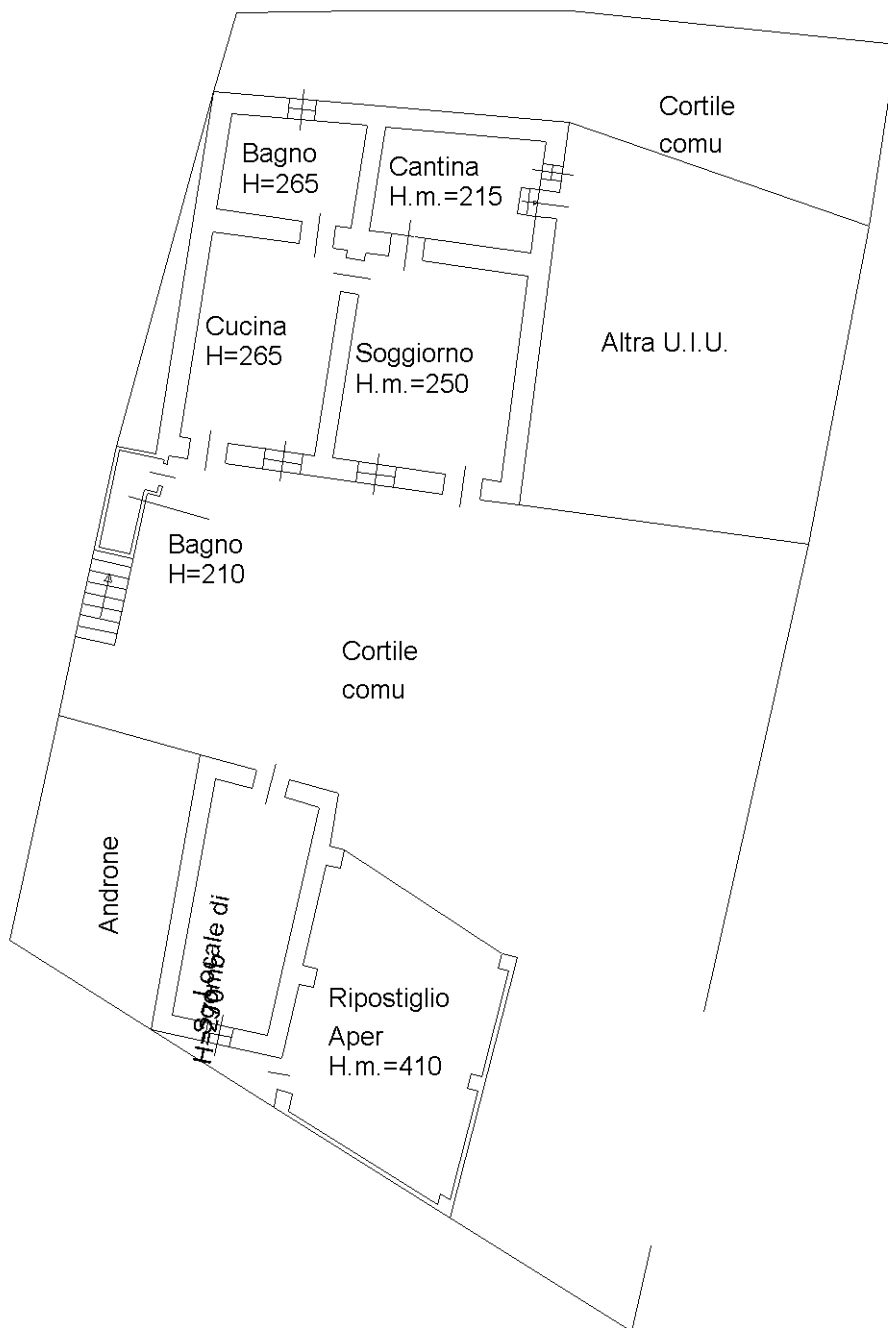

**Agenzia del Territorio
CATASTO FABBRICATI
Ufficio Provinciale di
Vercelli**

Dichiarazione protocollo n. VC0055660 del 23/04/2008

Planimetria di u.i.u. in Comune di Borgo D'ale

Via Ivrea

civ. SNC

Identificativi Catastali:

Sezione:
Foglio: 5
Particella: 373
Subalterno: 2

Compilata da:
Momo Danilo

Iscritto all'albo:
Geometri

Prov. Vercelli

N. 1366

Scheda n. 1

Scala 1:200

PIANO TERRENO

Ultima planimetria in atti

Agenzia del Territorio
CATASTO FABBRICATI
Ufficio Provinciale di
Vercelli

Dichiarazione protocollo n. VC0055660 del 23/04/2008

Planimetria di u.i.u. in Comune di Borgo D'ale

Via Ivrea

civ. SNC

Identificativi Catastali:

Sezione:
Foglio: 5
Particella: 373
Subalterno: 2

Compilata da:
Momo Danilo

Iscritto all'albo:
Geometri

Prov. Vercelli

N. 1366

Scheda n. 2