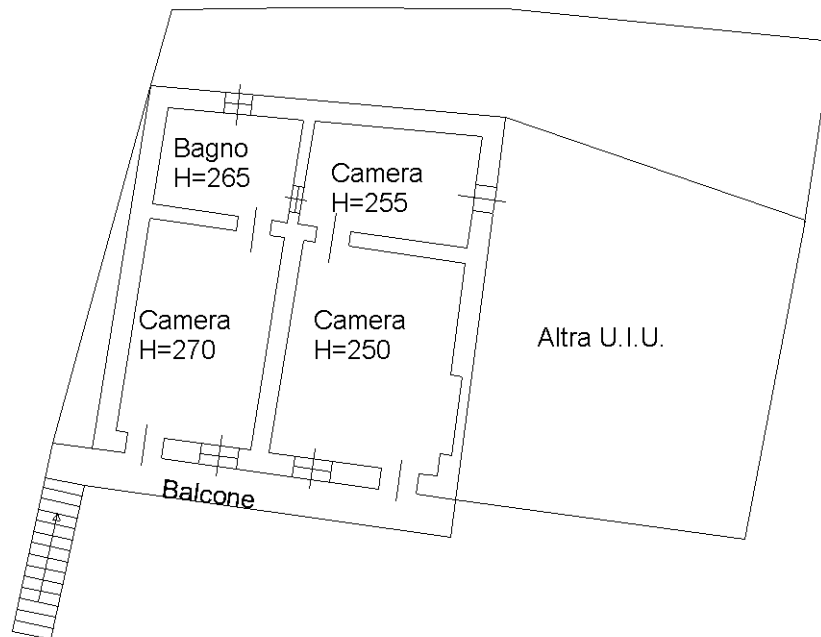

Sezione:
Foglio: 5
Particella: 373
Subalterno: 2

Compilata da:
Momo Danilo

Iscritto all'albo:
Geometri

Prov. Vercelli

N. 1366

Scheda n. 1

Scala 1:200

PIANO TERRENO

civ. SNC

Identificativi Catastali:

Sezione:
Foglio: 5
Particella: 373
Subalterno: 2

Compilata da:
Momo Danilo

Iscritto all'albo:
Geometri

Prov. Vercelli

N. 1366

Scheda n. 2

Scala 1:200

PIANO PRIMO

PIANO SECONDO

Ultima planimetria in atti