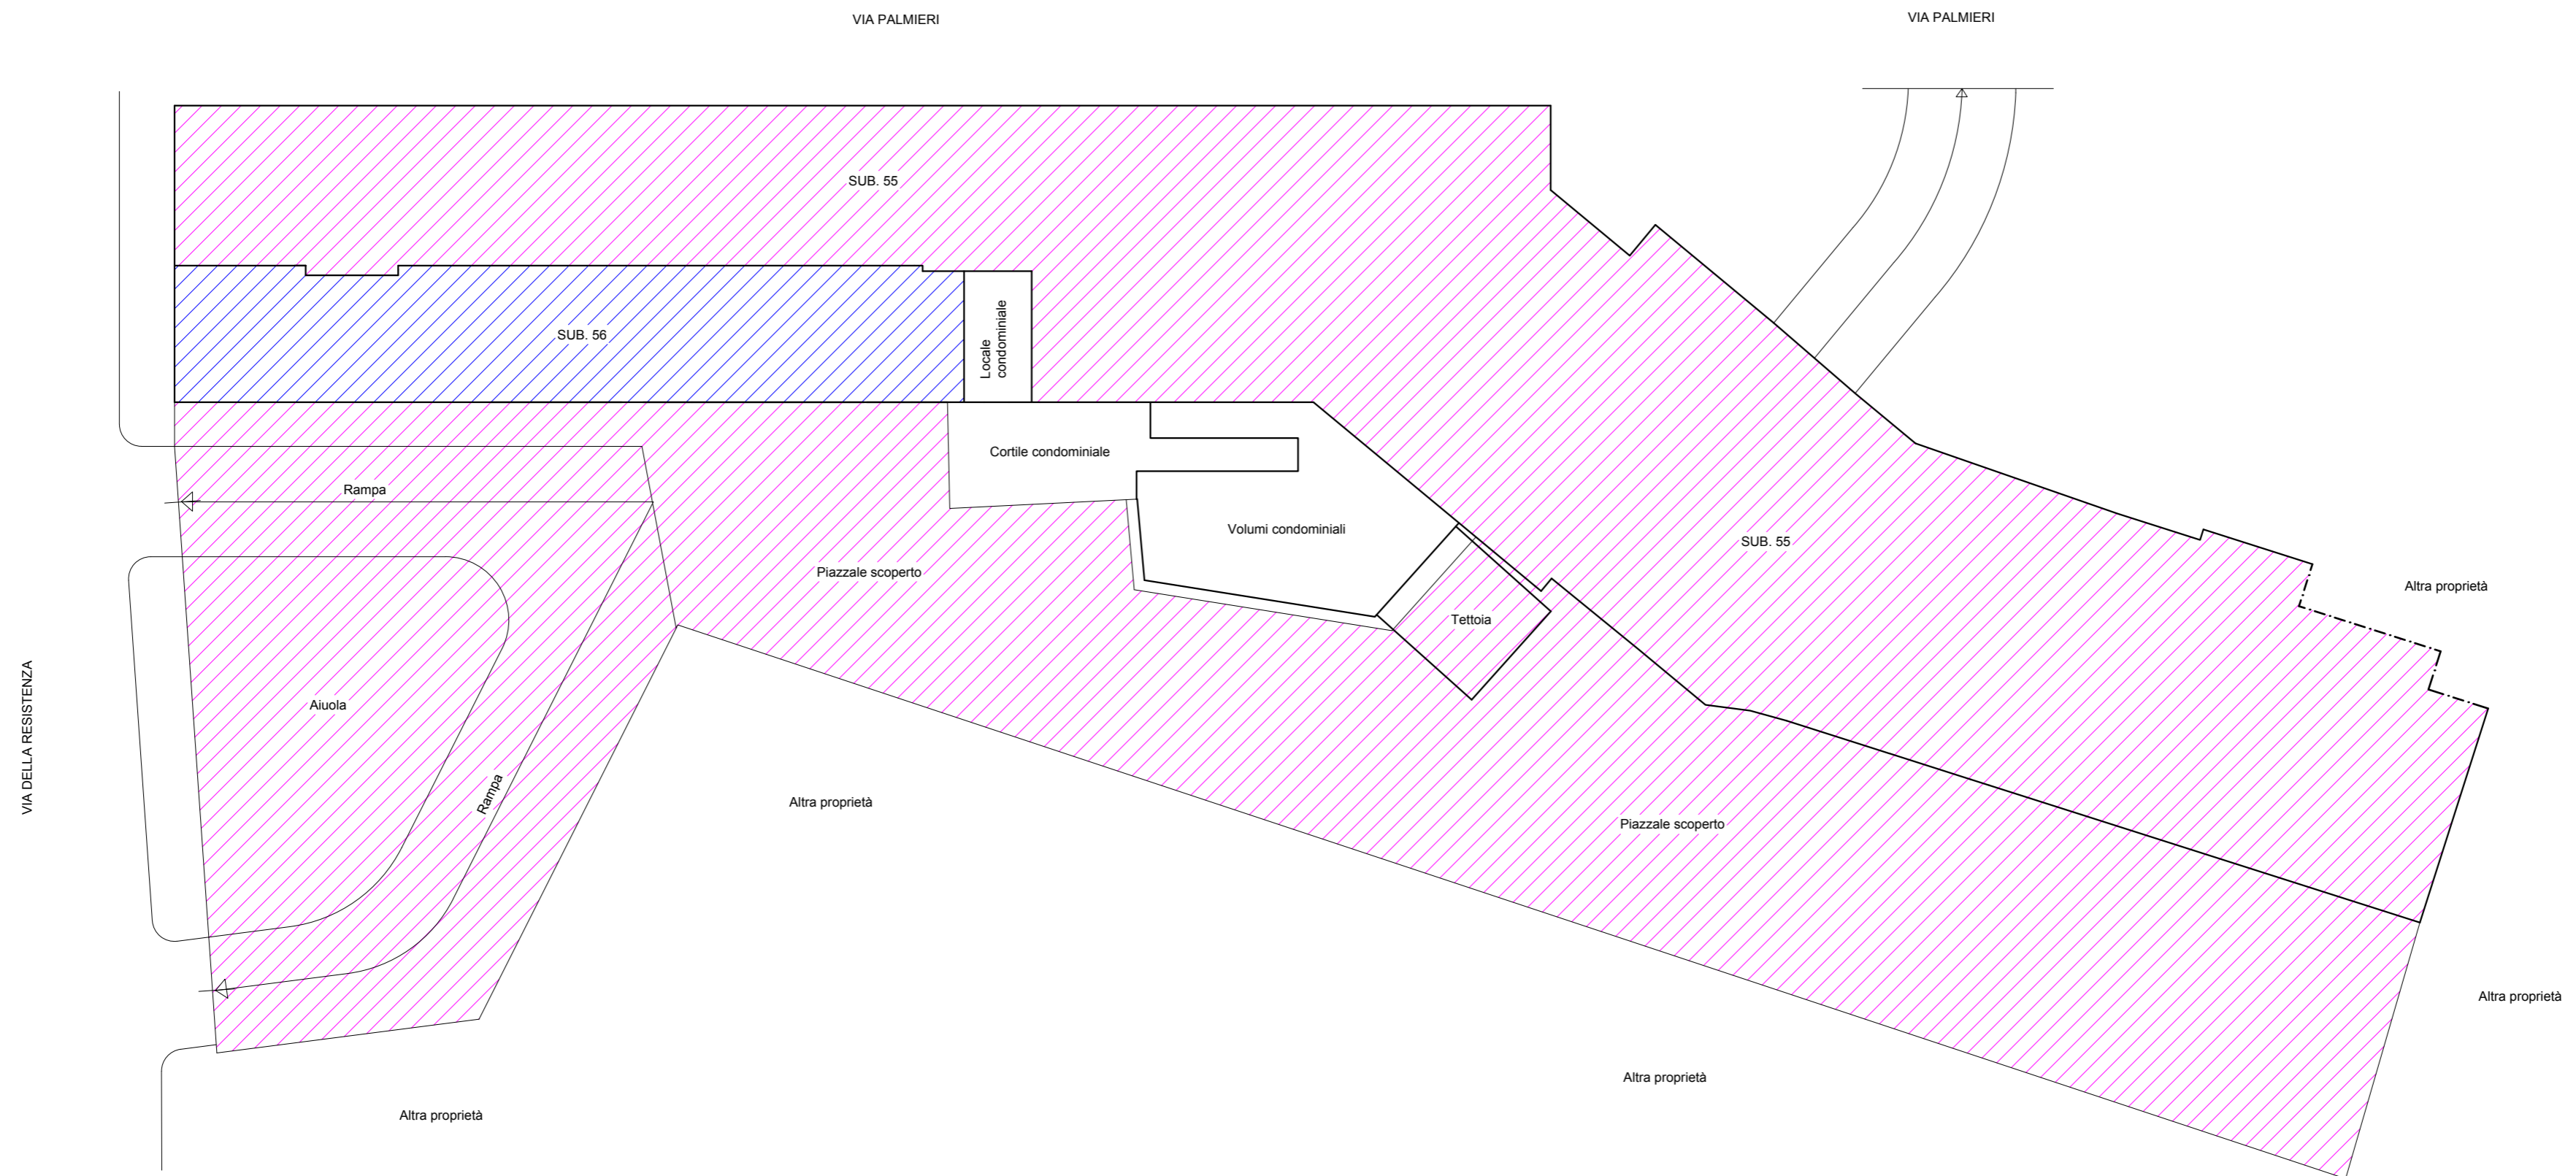

PIANTA PIANO SEMINTERRATO

LEGENDA	
	SUB. 55 - PALESTRA
	SUB. 56 - LOCALE COMMERCIALE

L' Esperto Stimatore
Geom. Laera Antonio

Comune di Bari
Foglio 115 - P.Ila 101 - Subb. 55 - 56
Via della Resistenza n. 172-174

SCALA 1:200

PIANTA PIANO SEMINTERRATO
H= 3,55 m