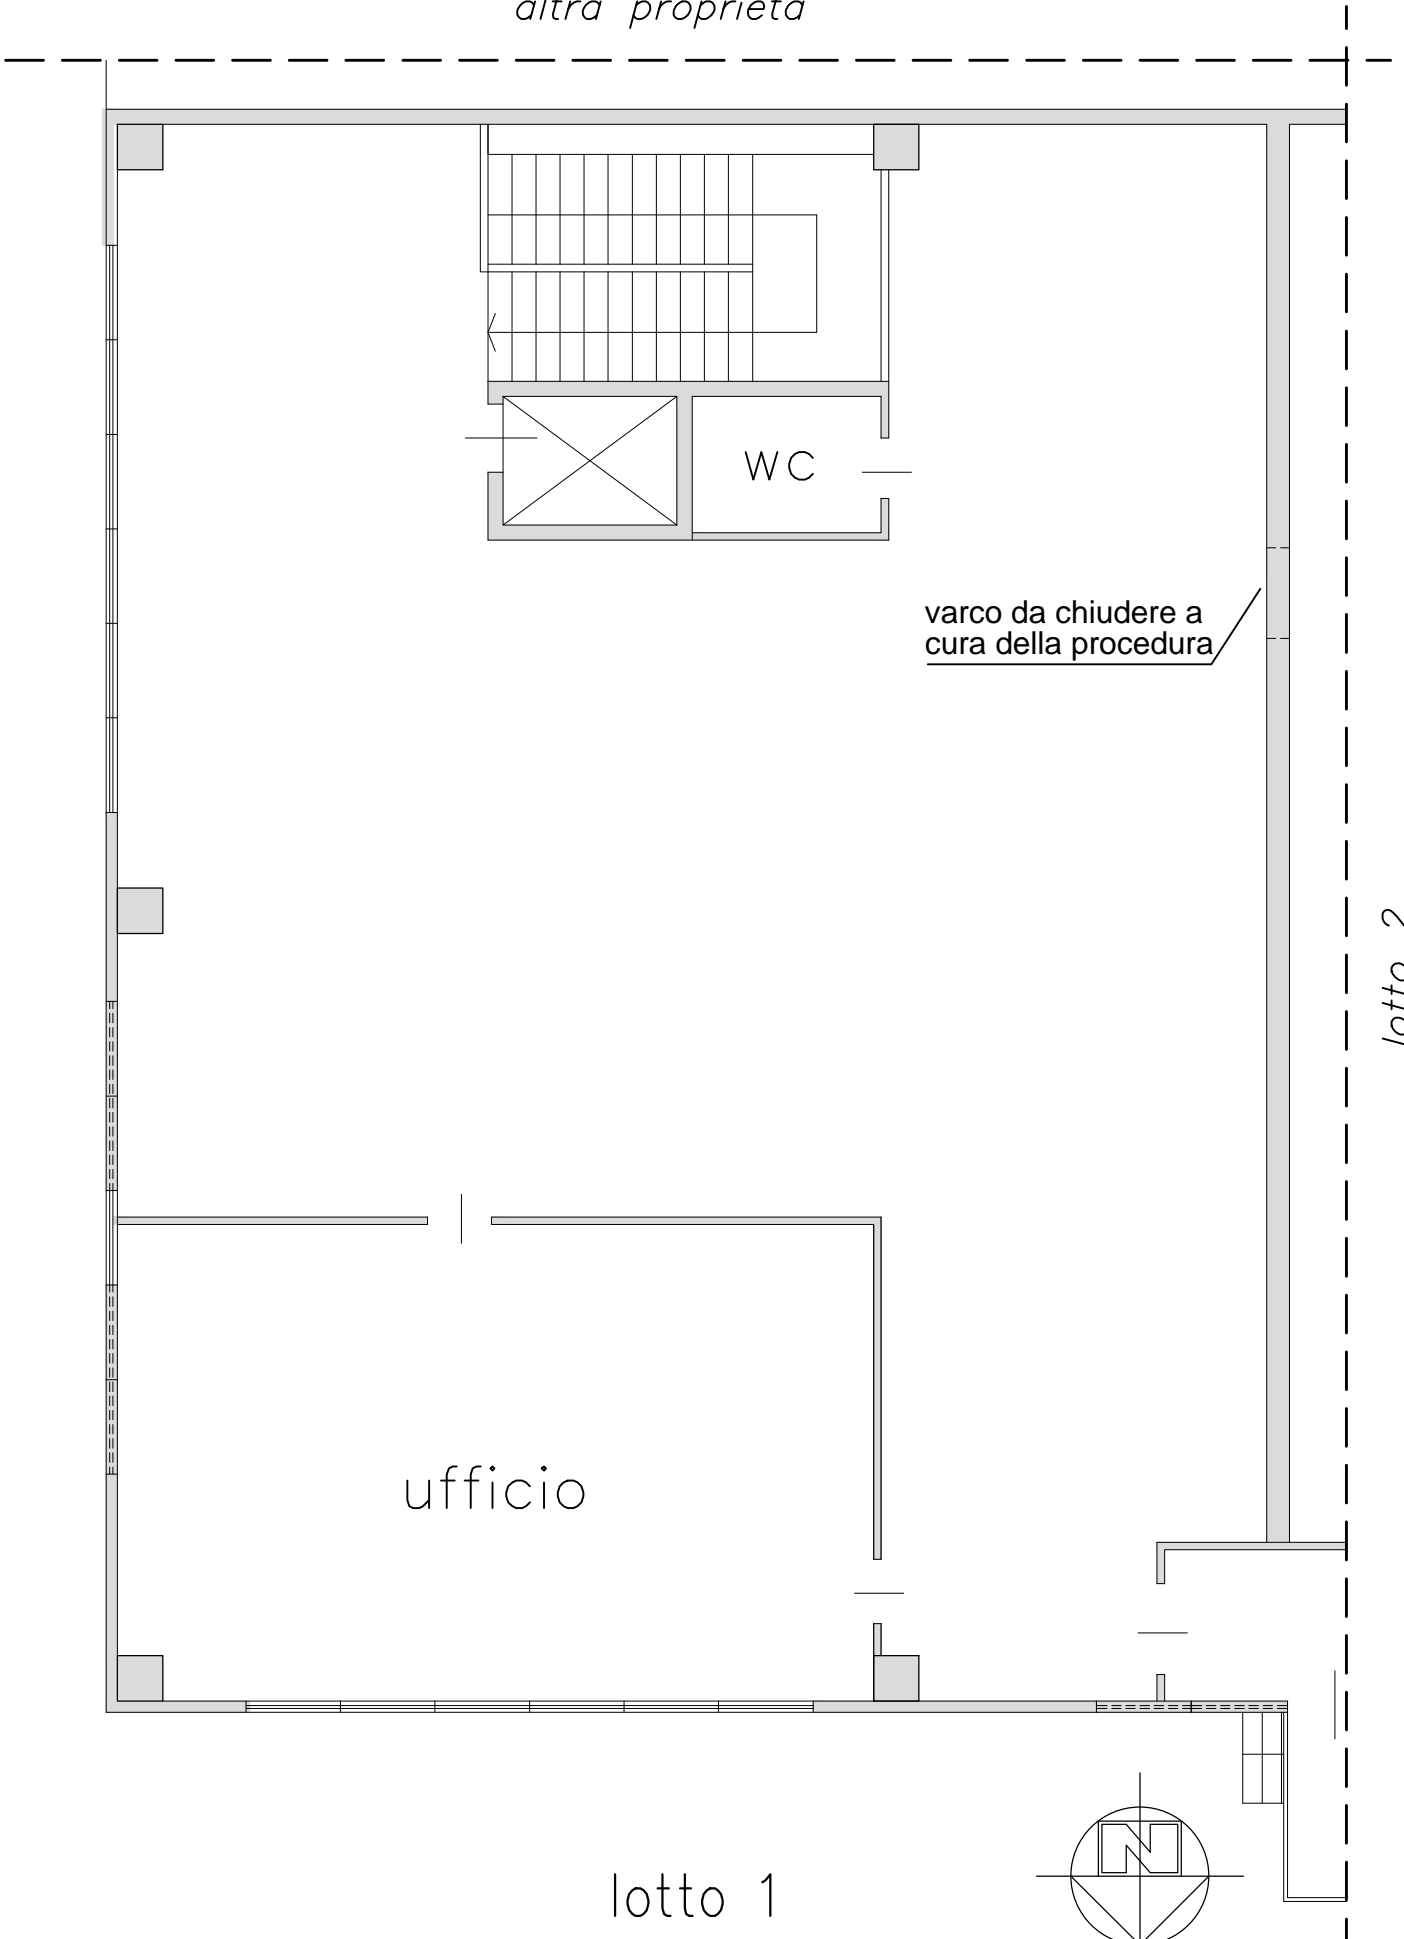

Catasto dei Fabbricati - Situazione al 25/02/2019 - Comune di MODUGLIO (F. 20000) - Foglio 10 Particella 66 - Subalterno
CATASTO STATALE 98 n. 4/0 piano T-1.

Dichiarazione di N.C. <input type="checkbox"/> Denuncia di variazione <input checked="" type="checkbox"/>	Completato dal Geo. NÉTEA <small>(con sopralluogo e rilievi)</small>	RISERVATO ALL'UFFICIO
Identificativi catastali F. 10 n. 4/0	Iscritto all'atto del Geo. NÉTEA della provincia di BARI	

Catasto Edilizio Urbano - Modugno - Foglio 10 Particella 66 - Subalterno - CATASTO STATALE 98 n. 4/0 piano T-1

Catasto Edilizio Urbano - Modugno - Foglio 10 Particella 66 - Subalterno - CATASTO STATALE 98 n. 4/0 piano T-1

lotto 1
piano terra

altra proprietà

varco da chiudere a cura della procedura

lotto 2

ufficio

WC

lotto 1
piano primo