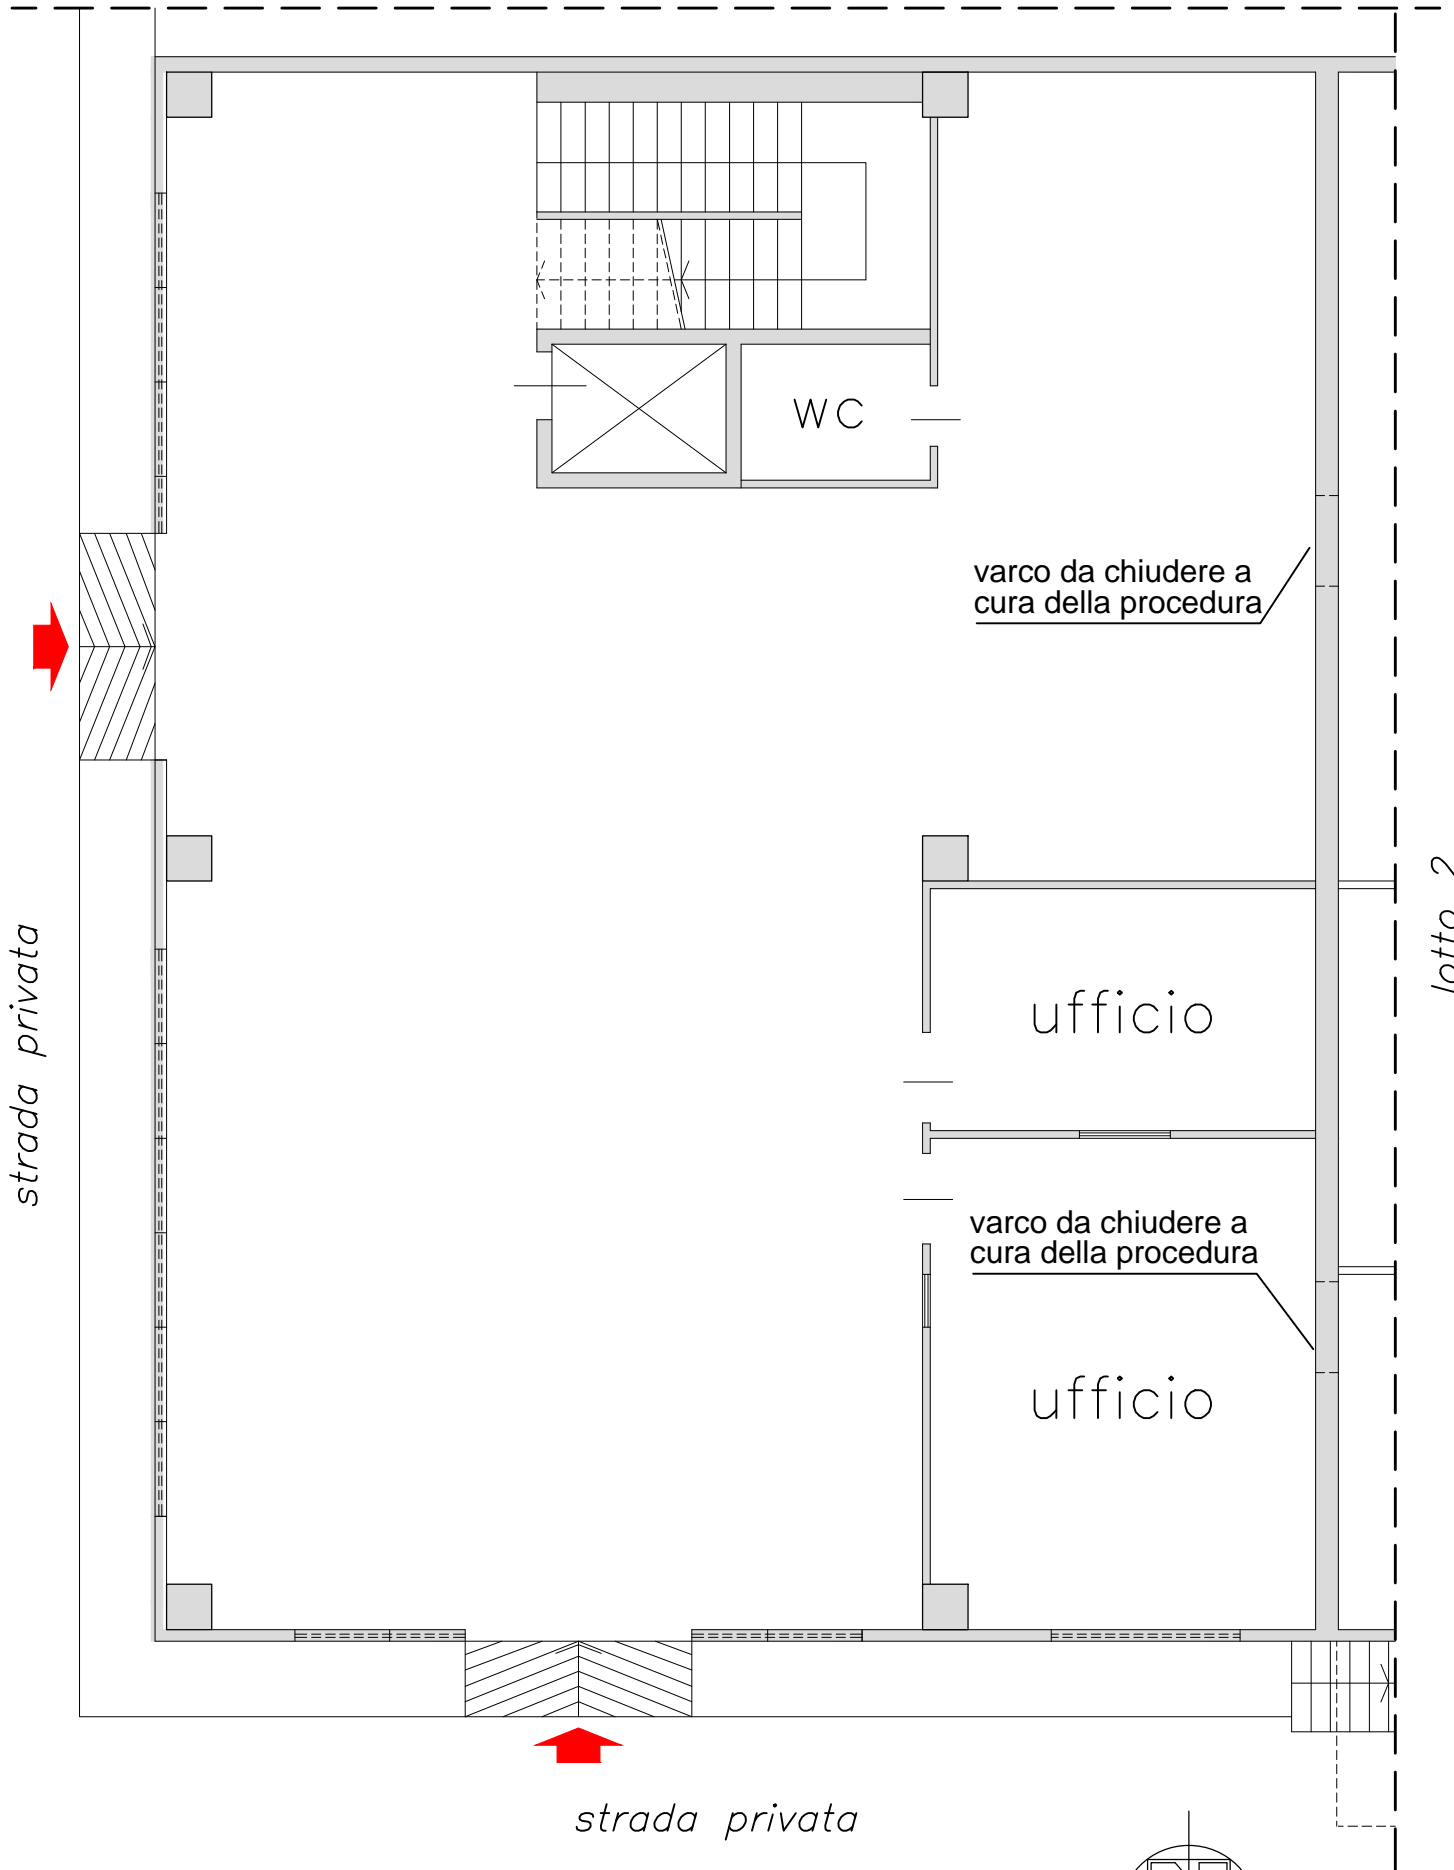

altra proprietà

strada privata

varco da chiudere a cura della procedura

ufficio

varco da chiudere a cura della procedura

ufficio

lotto 2

strada privata

lotto 1
piano terra