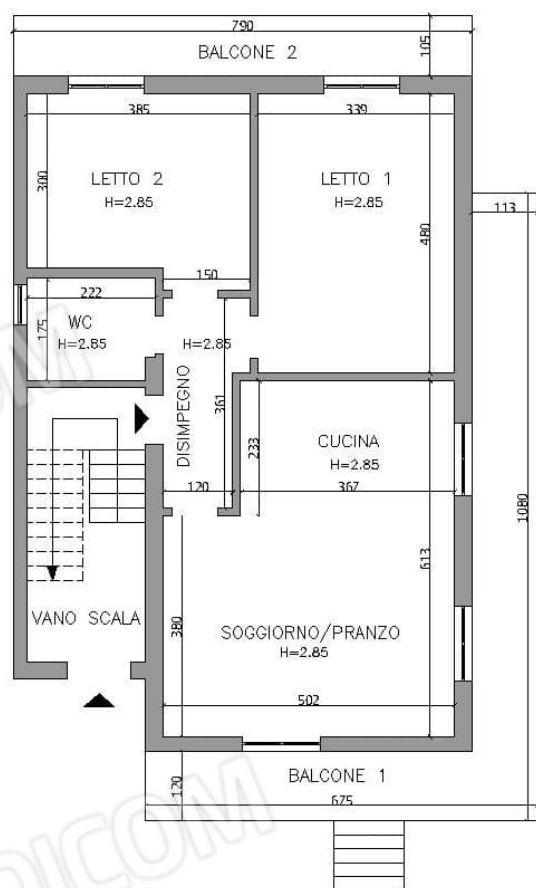

FG. 17 PTC 144 SUB 4

PIANO RIALZATO

PIANO SEMINTERRATO

Arch. Maurizio Dalena

Via Selva di Fasano n.75 | 70013 Castellana Grotte

p.IVA 0719507722

tel: 3284648296 fax: 0809080264

mail: arch.mauriziodalena@gmail.com | pec: arch.mdalena@pec.it