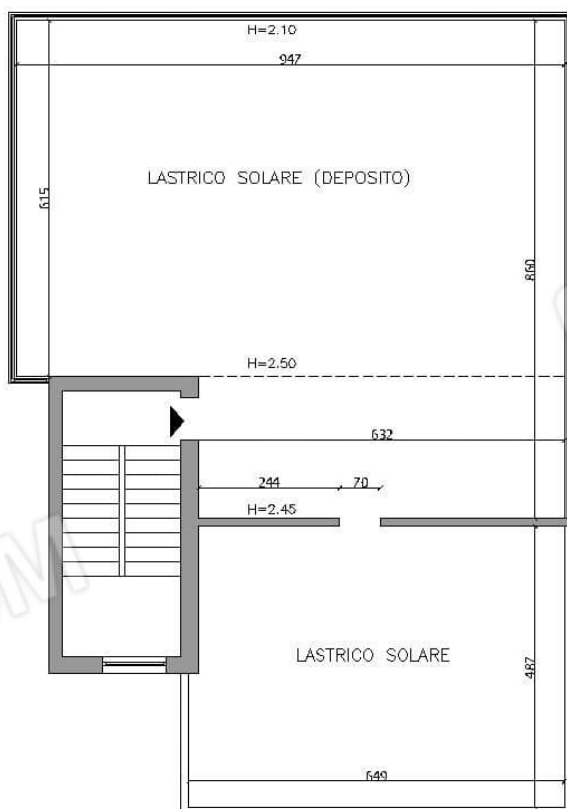

PIANO LASTRICO SOLARE