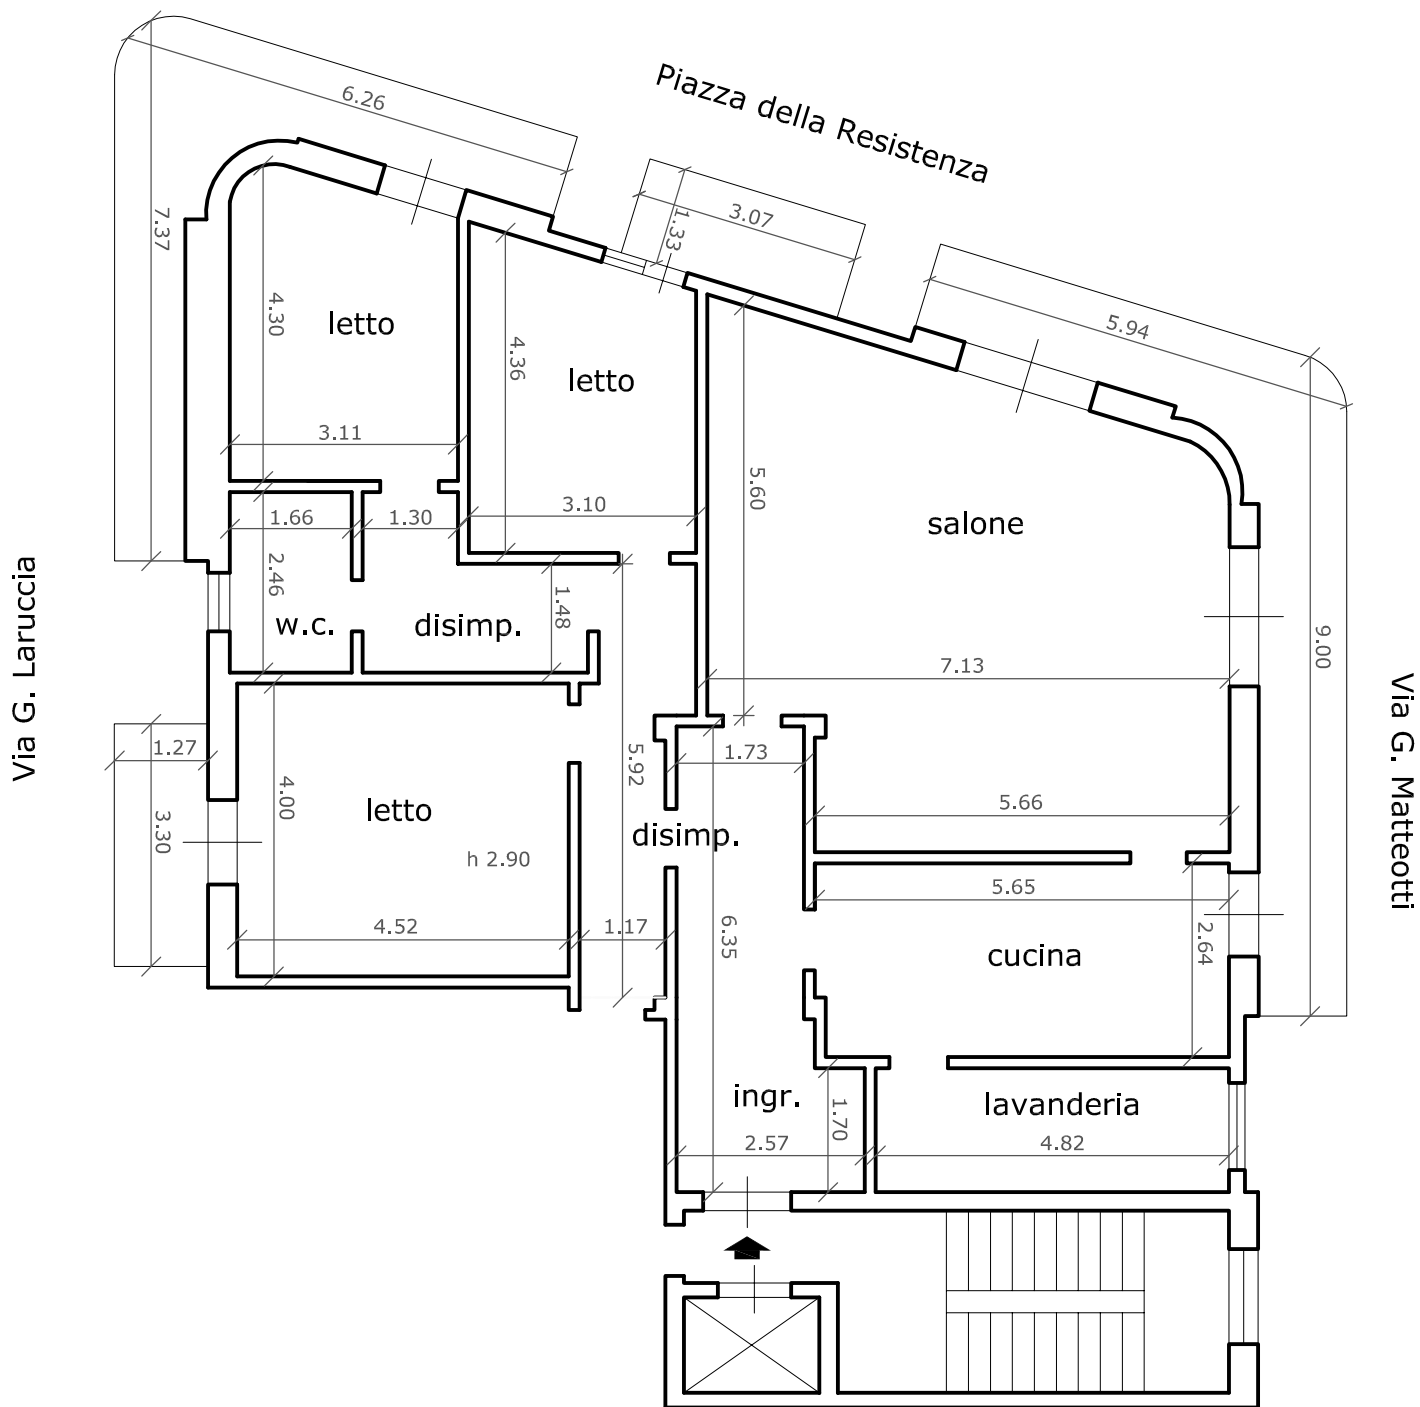

**PIANTA STATO DEI LUOGHI**  
 CONVERSANO - Via Giacomo Matteotti n. 157  
 Fg. 41 P.IIa 3258 Sub. 14  
 PIANO SECONDO  
 SCALA 1:100  
**LOTTO A**

**CALCOLO SUPERFICI**

TOTALE SUPERFICIE ABITAZIONE 162.98 MQ  
 TOTALE SUPERFICIE BALCONI 39.41 MQ

Identificativi Catastali:

Sezione:  
Foglio: 41  
Particella: 3258  
Subalterno: 14

Compilata da:  
Lorusso Domenico

Iscritto all'albo:  
Geometri

Prov. Bari

N. 3476

Scheda n. 1      Scala 1:200

**PIANTA SECONDO PIANO  
H=2.90**