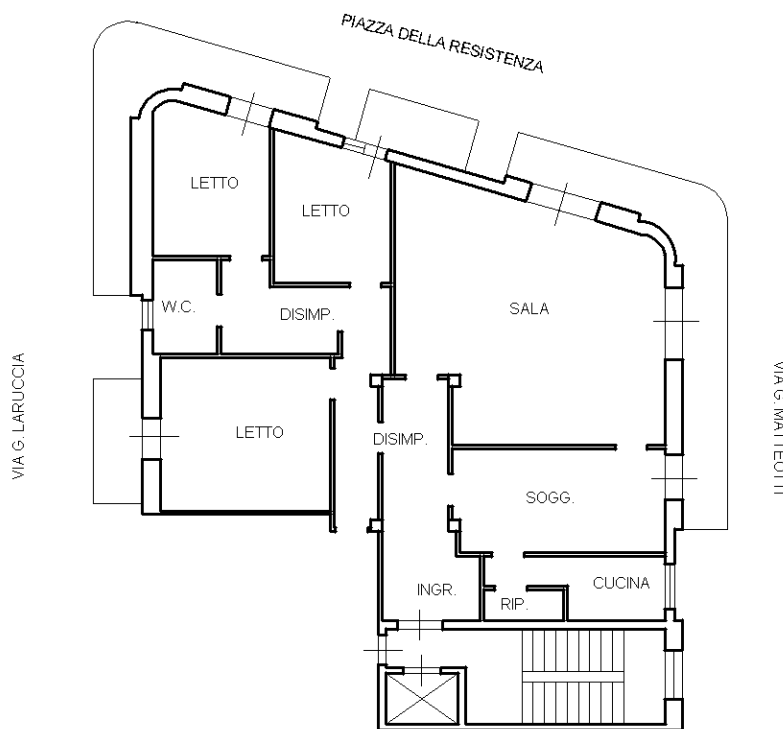

**PIANTA STATO DEI LUOGHI**  
 CONVERSANO - Via Giacomo Matteotti n. 157  
 Fg. 41 P.IIa 3258 Sub. 14  
 PIANO SECONDO  
 SCALA 1:100  
**LOTTO A**

**CALCOLO SUPERFICI**

TOTALE SUPERFICIE ABITAZIONE 162.98 MQ  
 TOTALE SUPERFICIE BALCONI 39.41 MQ

Identificativi Catastali:

Sezione:  
Foglio: 41  
Particella: 3258  
Subalterno: 14

Compilata da:  
Lorusso Domenico

Iscritto all'albo:  
Geometri

Prov. Bari

N. 3476

Scheda n. 1      Scala 1:200

**PIANTA SECONDO PIANO  
H=2.90**

10 metri

Catasto dei Fabbricati - Situazione al 03/10/2014 - Comune di CONVERSANO (C975) - Foglio: 41 - Particella: 3258 - Subalterno: 14 - VIA GIACOMO MATTEOTTI n. 157 piano: 2;

Ultima planimetria in atti