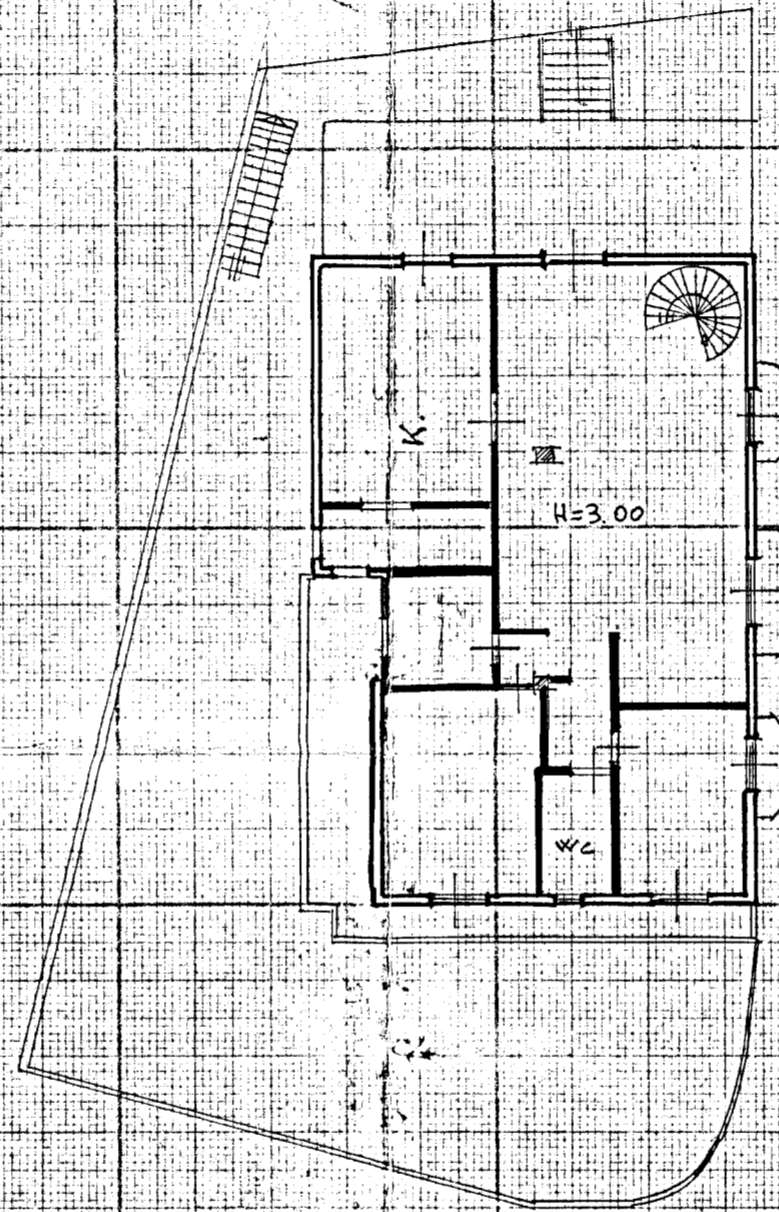

NUOVO CATASTO EDILIZIO URBANO

(R. DECRETO-LEGGE 13 APRILE 1939, N. 632)

Planimetria dell'immobile situato nel Comune di CEGLIE DEL CAMPO Via S. F. Prov. BARI-BITUNTO-DELTA, 99

Ditta

Allegata alla dichiarazione presentata all'Ufficio Tecnico Erariale di BARI

PIANO SEMINTERRATO

PIANO RIALZATO

PIANO PRIMO
SOTTOTETTO
CAMERA D'ARIA

ORIENTAMENTO

SCALA DI 1:200

SPAZIO RISERVATO PER LE ANNOTAZIONI D'UFFICIO

DATA
PROT. N°

Partita
Foglio 6
Particella 30
Sub. -