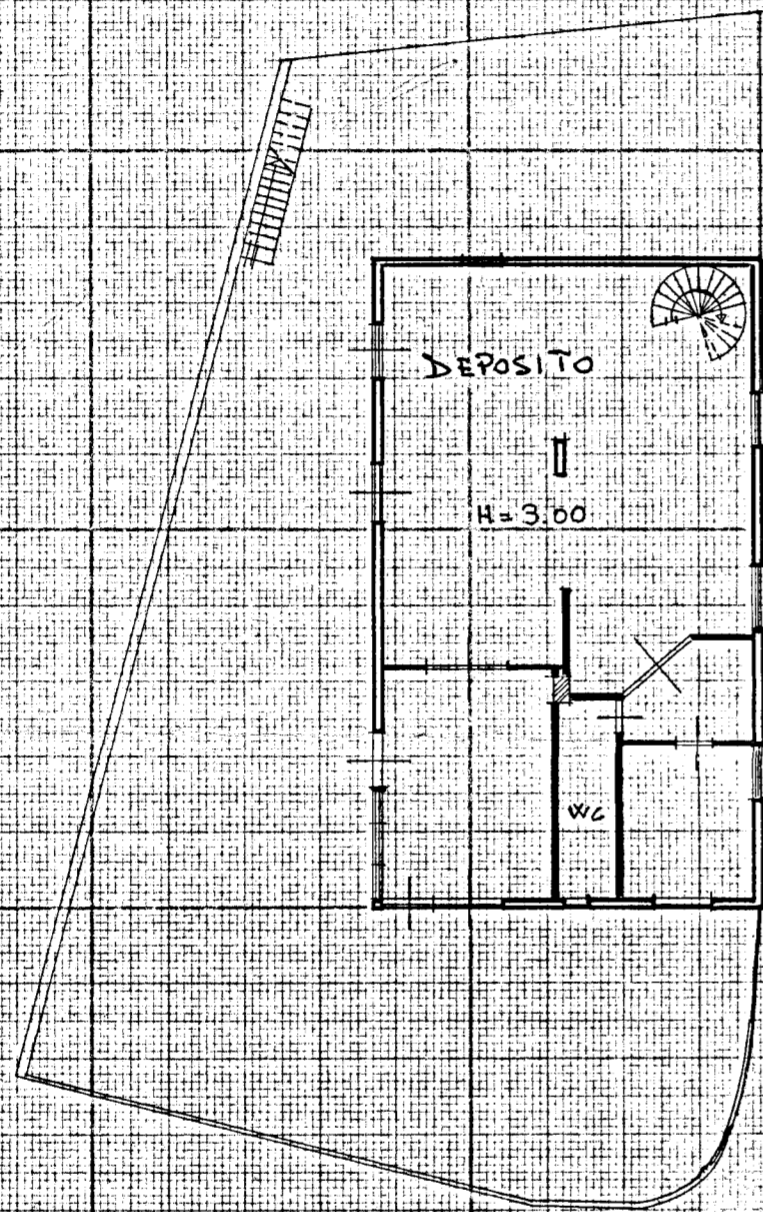

NUOVO CATASTO EDILIZIO URBANO

(R. DECRETO-LEGGE 13 APRILE 1939, N. 632)

Planimetria dell'immobile situato nel Comune di CEGLIE DEL CAMPO Via S. F. Prov. BARI-BITUNTO-DELTA, 99

Ditta

Allegata alla dichiarazione presentata all'Ufficio Tecnico Erariale di BARI

PIANO SEMINTERRATO

PIANO RIALZATO

PIANO PRIMO
SOTTOTETTO
CAMERA D'ARIA

ORIENTAMENTO

SCALA DI 1:200

SPAZIO RISERVATO PER LE ANNOTAZIONI D'UFFICIO

DATA
PROT. N°

Partita
Foglio 6
Particella 30
Sub. -