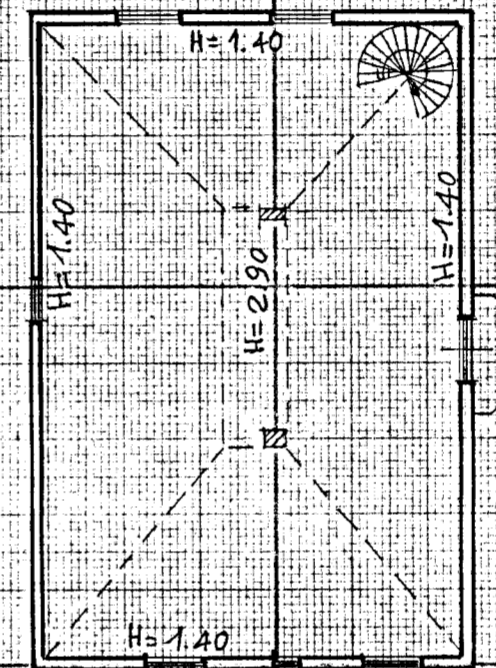

NUOVO CATASTO EDILIZIO URBANO

(R. DECRETO-LEGGE 13 APRILE 1939, N. 632)

Planimetria dell'immobile situato nel Comune di CEGLIE DEL CAMPO Via S. F. Prov. BARI-BITUNTO-DELTA, 99

Ditta

Allegata alla dichiarazione presentata all'Ufficio Tecnico Erariale di BARI

PIANO SEMINTERRATO

PIANO RIALZATO

PIANO PRIMO
SOTTOTETTO
CAMERA D'ARIA

ORIENTAMENTO

SCALA DI 1:200

SPAZIO RISERVATO PER LE ANNOTAZIONI D'UFFICIO

DATA
PROT. N°

Partita
Foglio 6
Particella 30
Sub. -