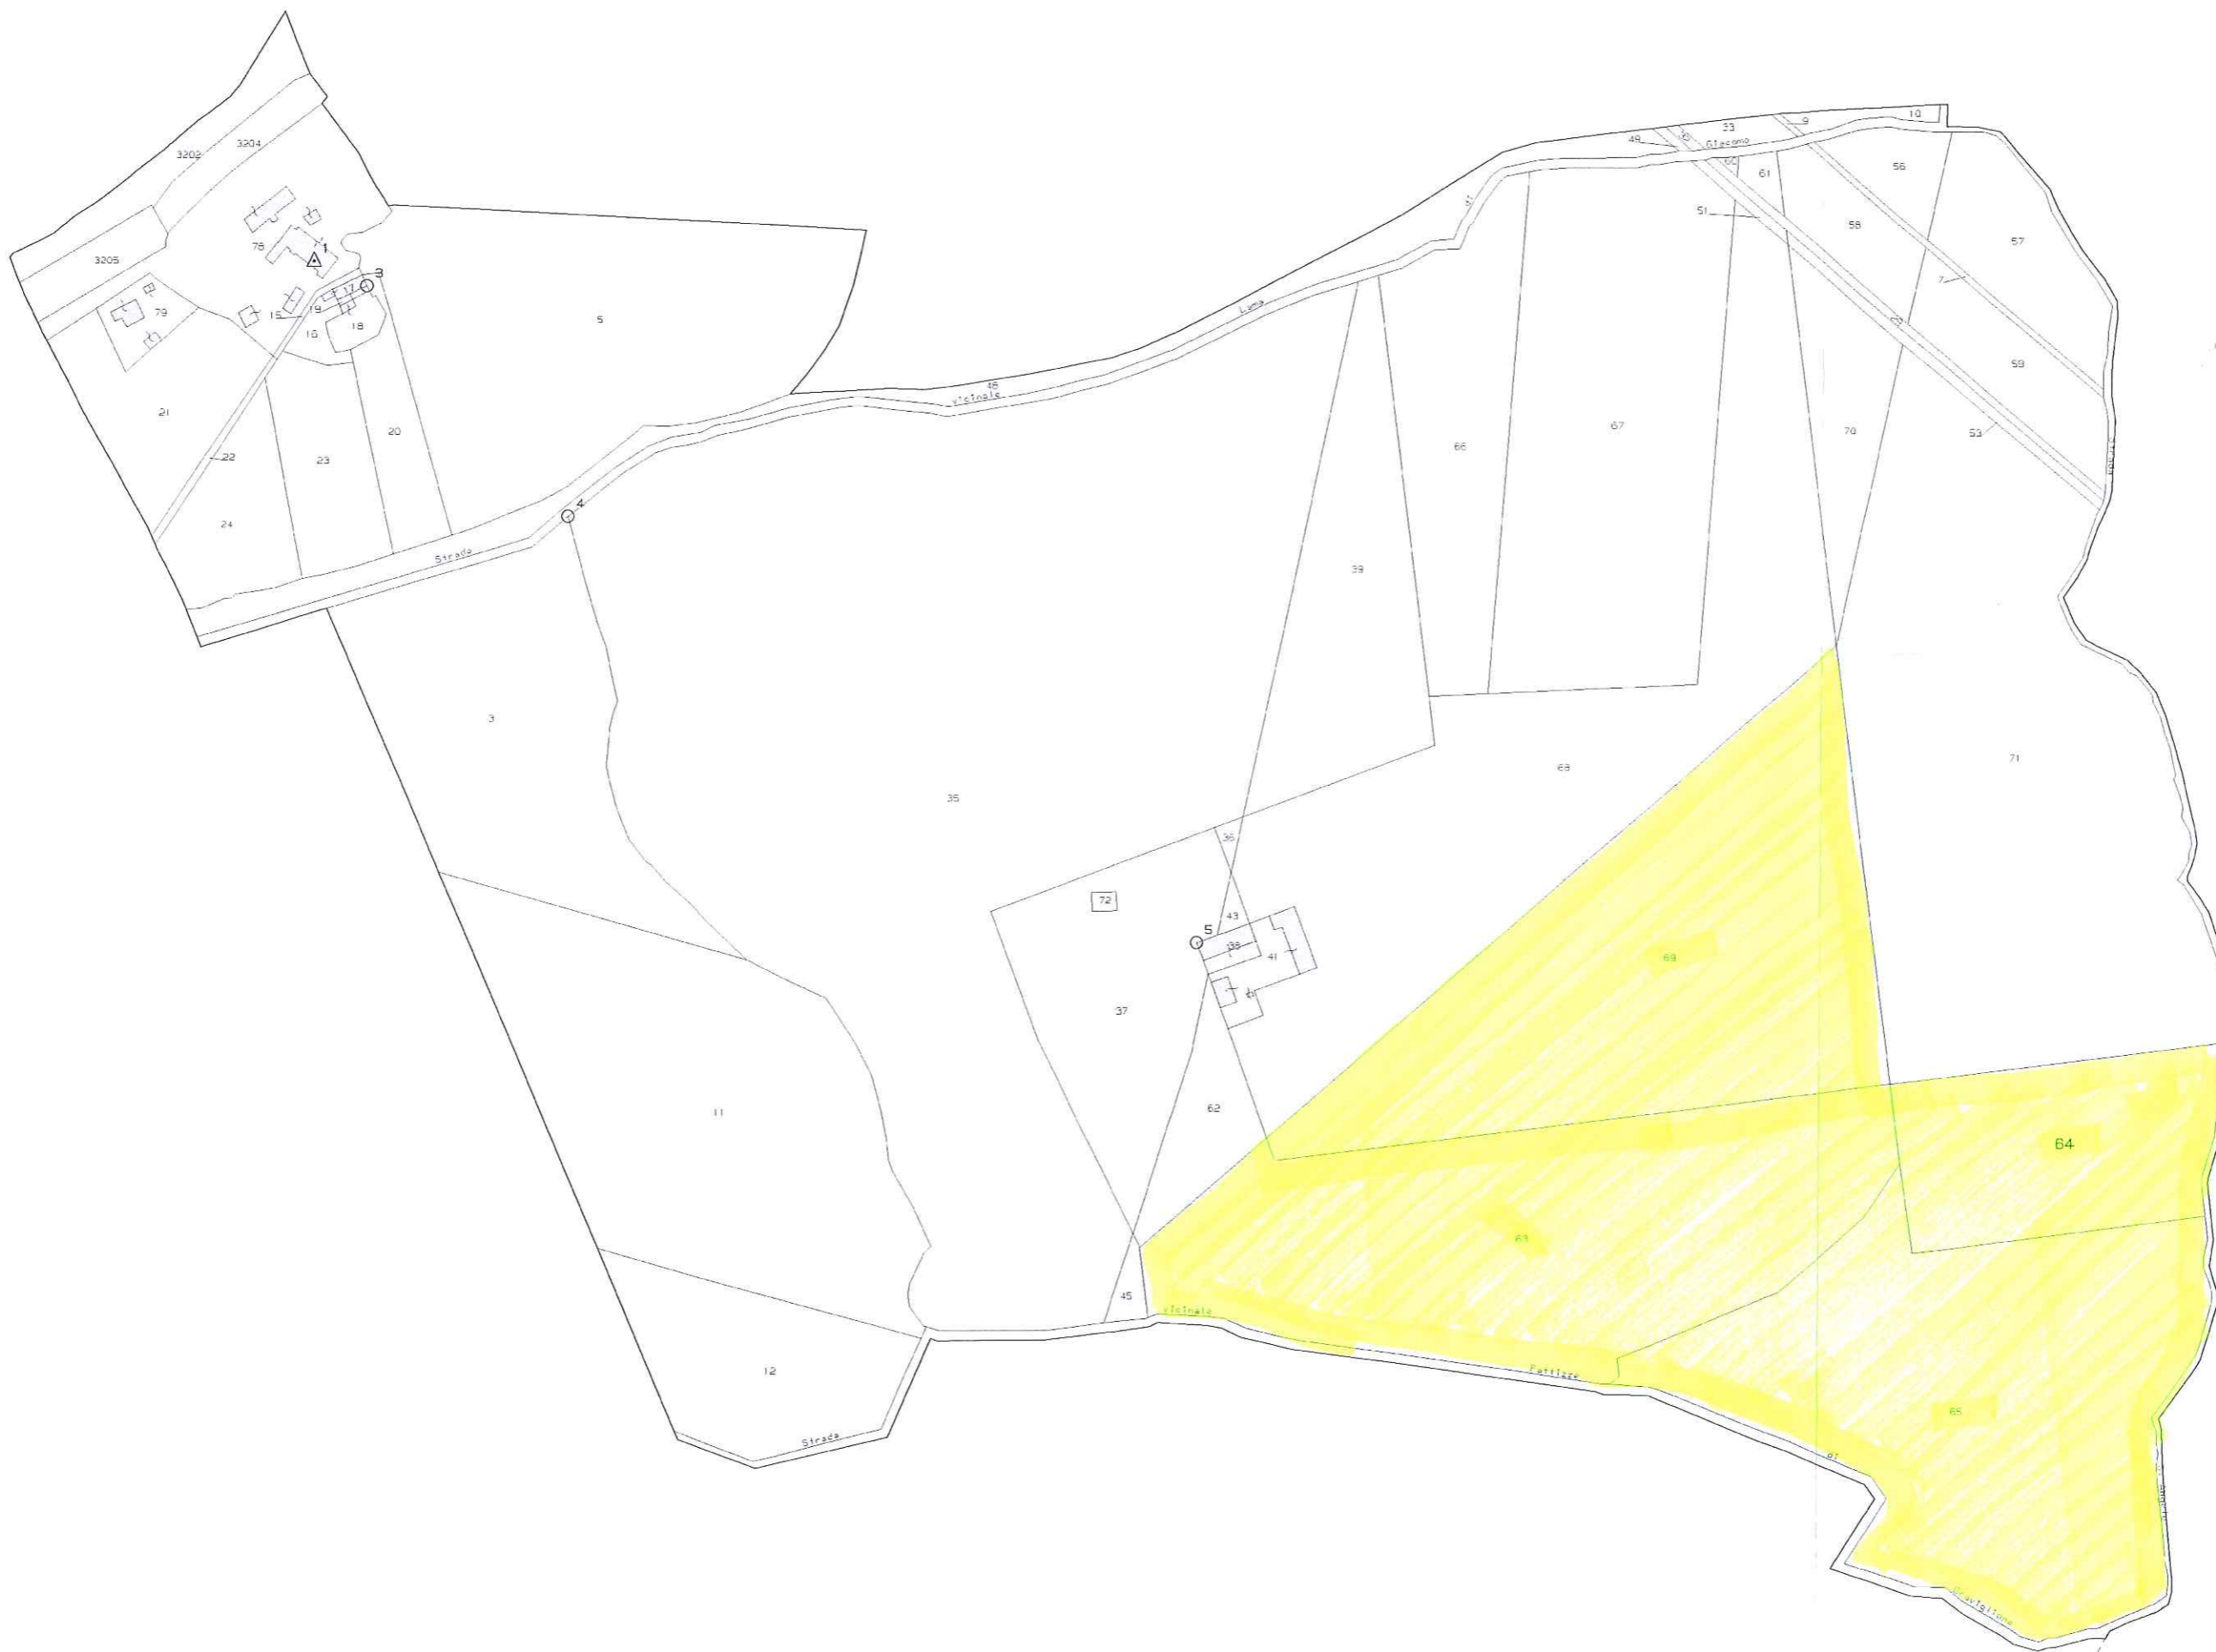

N=600

E=10500

Comune: ALTAMURA
Foglio: 151

Scala originale: 1:2000
Dimensione cornice: 1552.000 x 1104.000 metri

9-Lug-2017 20:46:18
Prot. n. 116177/2017

1 Particella: 64

E=10700

N=-400

1 Particella: 28

Comune: ALTAMURA
Foglio: 187

Scala originale: 1:2000
Dimensione cornice: 1940.000 x 1380.000 metri

9-Lug-2017 20:49:26
Prot. n. T16216/2017

E=5400

N=6500

1 Particella: 273

9-Lug-2017 21.13.10
Prot. n. T16482/2017

Scala originale: 1:4000
Dimensione cornice: 3104.000 x 2208.000 metri

Comune: SANTERAMO IN COLLE
Foglio: 9

N=600

E=10500

9-Lug-2017 20:46:18
Prot. n. T16177/2017

Scala originale: 1:2000
Dimensione cornice: 1552.000 x 1104.000 metri

Comune: ALTAMURA
Foglio: 151

1 Particella: 64

E=10700

N=-400

9-Lug-2017 20:49:26
Prot. n. T16216/2017

Scala originale: 1:2000
Dimensione cornice: 1940.000 x 1380.000 metri

Comune: ALTAMURA
Foglio: 187

1 Particella: 28