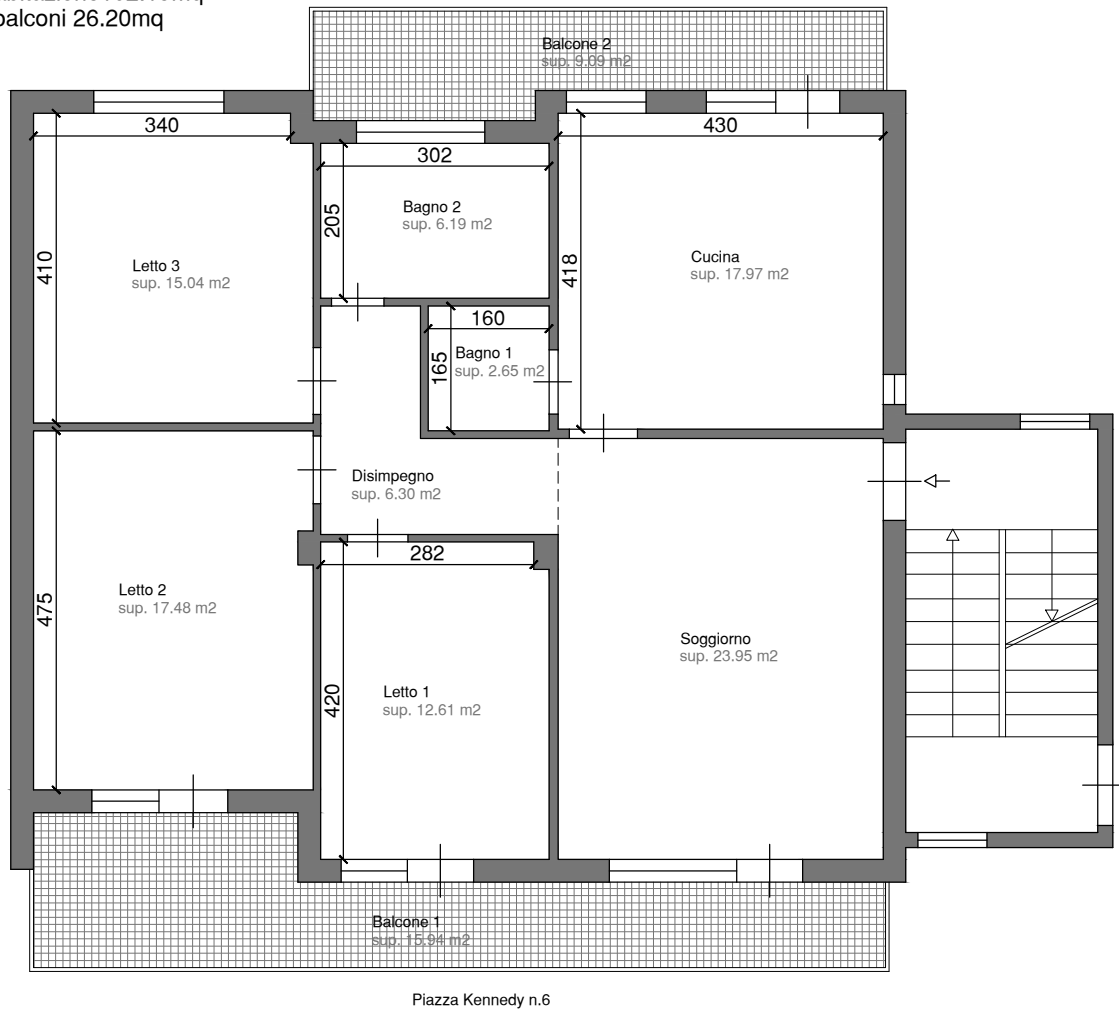

# N.C.E.U. di Bitetto (BA): FG. N. 17 P.LLA N. 1824 SUB.8

## PIANTA PIANO TERZO

Altezza 3.00m  
 Superficie lorda abitazione 119.20mq  
 Superficie netta abitazione 102.19mq  
 Superficie lorda balconi 26.20mq

## PIANTA PIANO SEMINTERRATO

Altezza 3.00m  
 Superficie lorda cantina 11.61mq  
 Superficie netta cantina 9.02mq