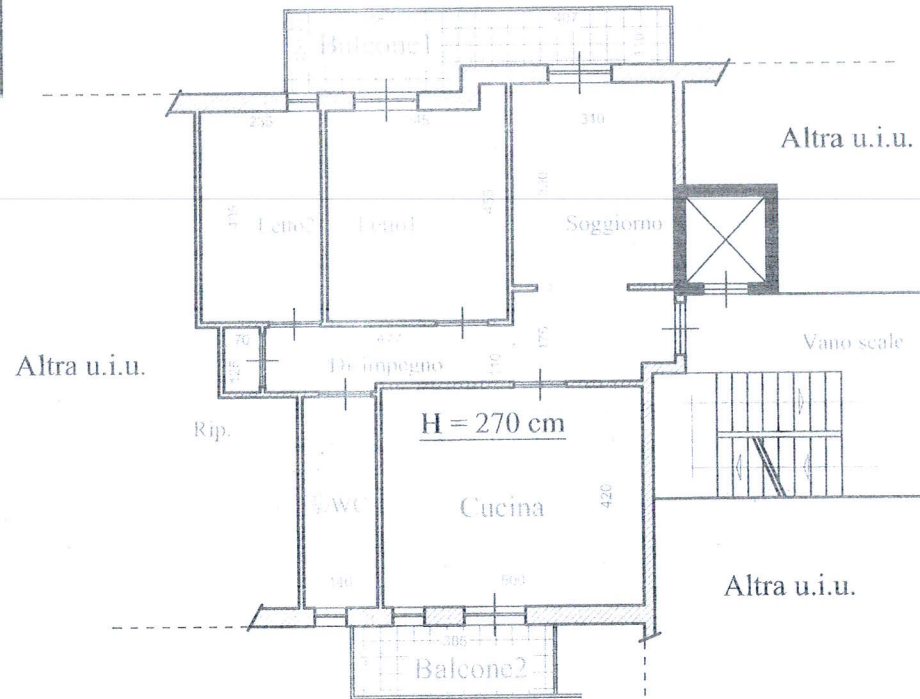

**Pianta piano primo**  
scala 1:100

SCALA B - interno 4 - piano 1

via Vito Gatti

**UBICAZIONE:**  
**Bitetto (BA) - via Vito Gatti n.24**

Il presente piano di struttura definitiva è stato elaborato fra il 2018 e il 2020 e non è stato preparato in conformità con la normativa vigente.

N.B. Sono annotate le misure e le destinazioni d'uso rilevate

Atrio condominiale

 			
<b>COMMITENTE</b>		Tribunale di Bari Ufficio Esecuzioni Immobiliari	
<b>OGGETTO</b>		Procedimento Esecuzione Immobiliare n° 44/2022	
<b>TITOLO TAVOLA</b>		Scala B - interno 4 - piano 1 (fig.8-pt.795-sub.23)	
<b>DISEGNATO</b>		ing. Giovanni PETROSHILO	
<b>TAVOLA</b>	Tavola 1	<b>SCALA</b>	1:100
		<b>DATA</b>	27/12/2022