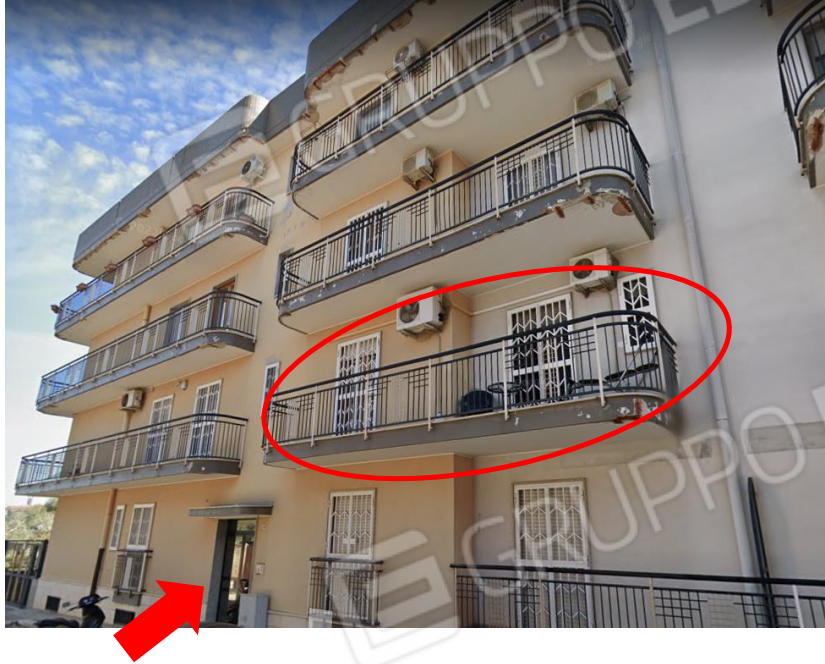

ALLEGATO 10

Rilievo fotografico immobile

R.G.E. 44/2022

G.E.: Dott.ssa Chiara CUTOLO

C.T.U.: ing. Giovanni PETROSILLO

RILIEVO FOTOGRAFICO

Via Vito Gatti n. 24 - Comune di Bitetto - (fg. 8 – p.IIa 795 – sub. 23)

Foto n.1: Prospetto principale dell'edificio con evidenziazione dell'immobile e del portone di accesso dalla via Gatti n. 24.

Foto n.2: Prospetto secondario dell'edificio, ripreso dalla via Sciarra, con evidenziazione dell'immobile in oggetto.