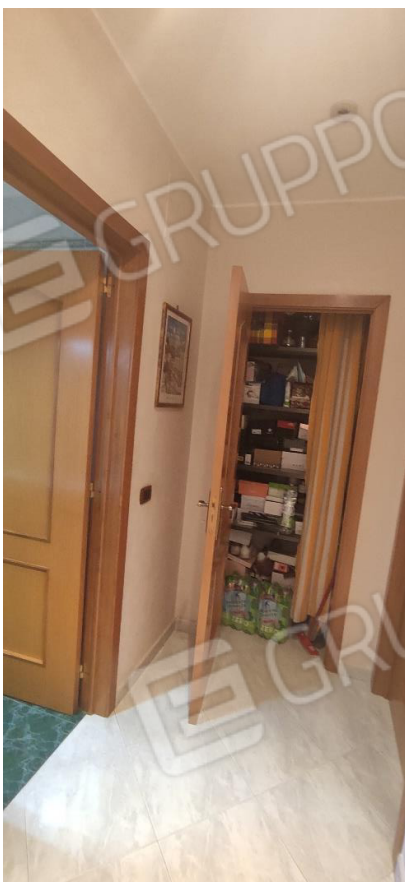

Foto n.5-6-7: Disimpegno