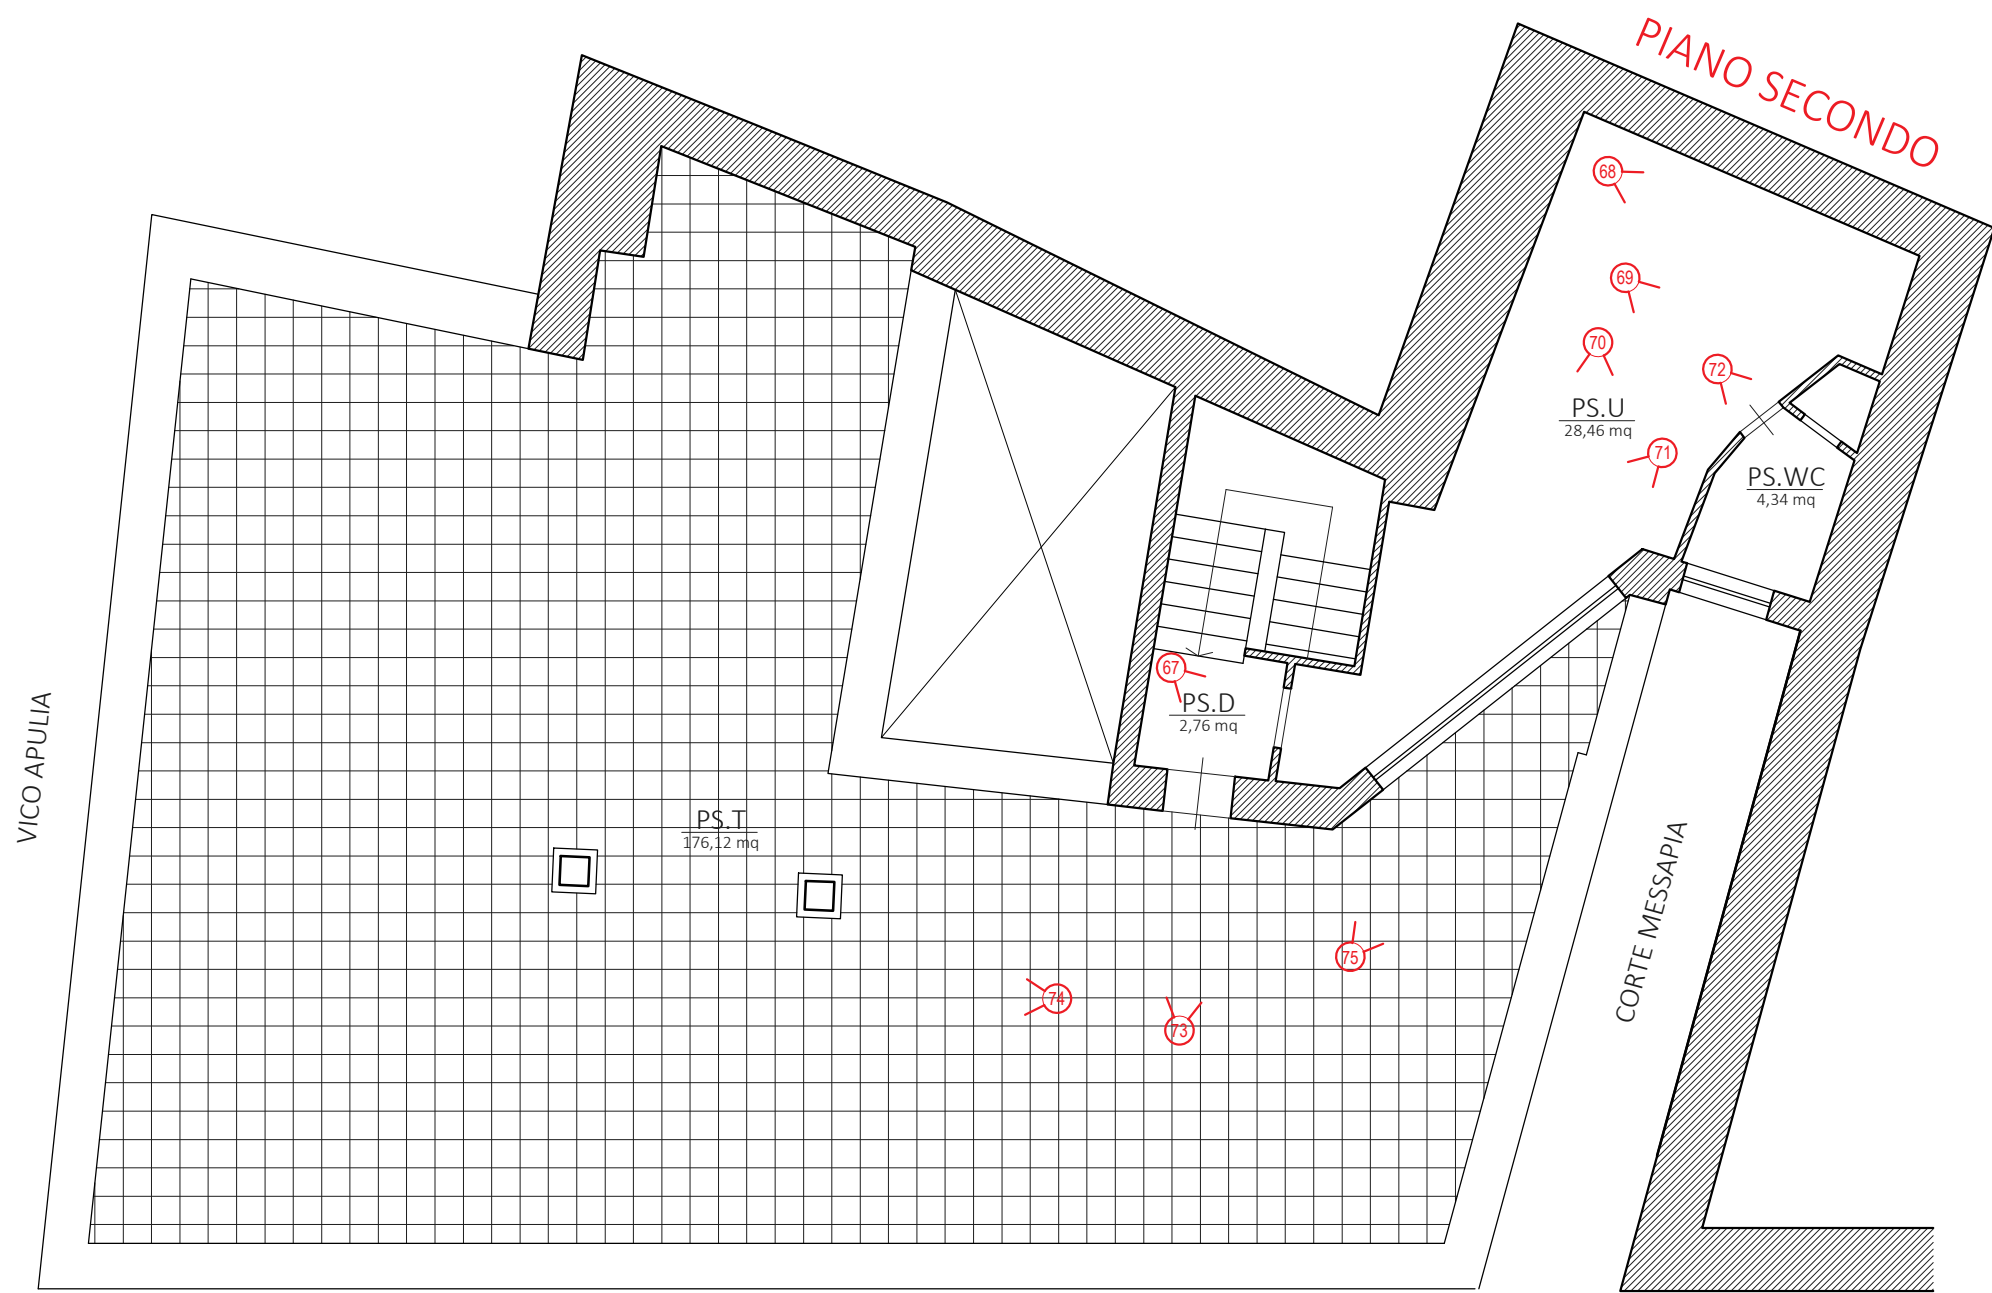

VIA MICHELE CARBONE

VICO APULIA

PIANO SECONDO

CORTE MESSAPIA

VIA MICHELE CARBONE

PS.T
176,12 mq

PS.D
2,76 mq

PS.U
28,46 mq

PS.WC
4,34 mq