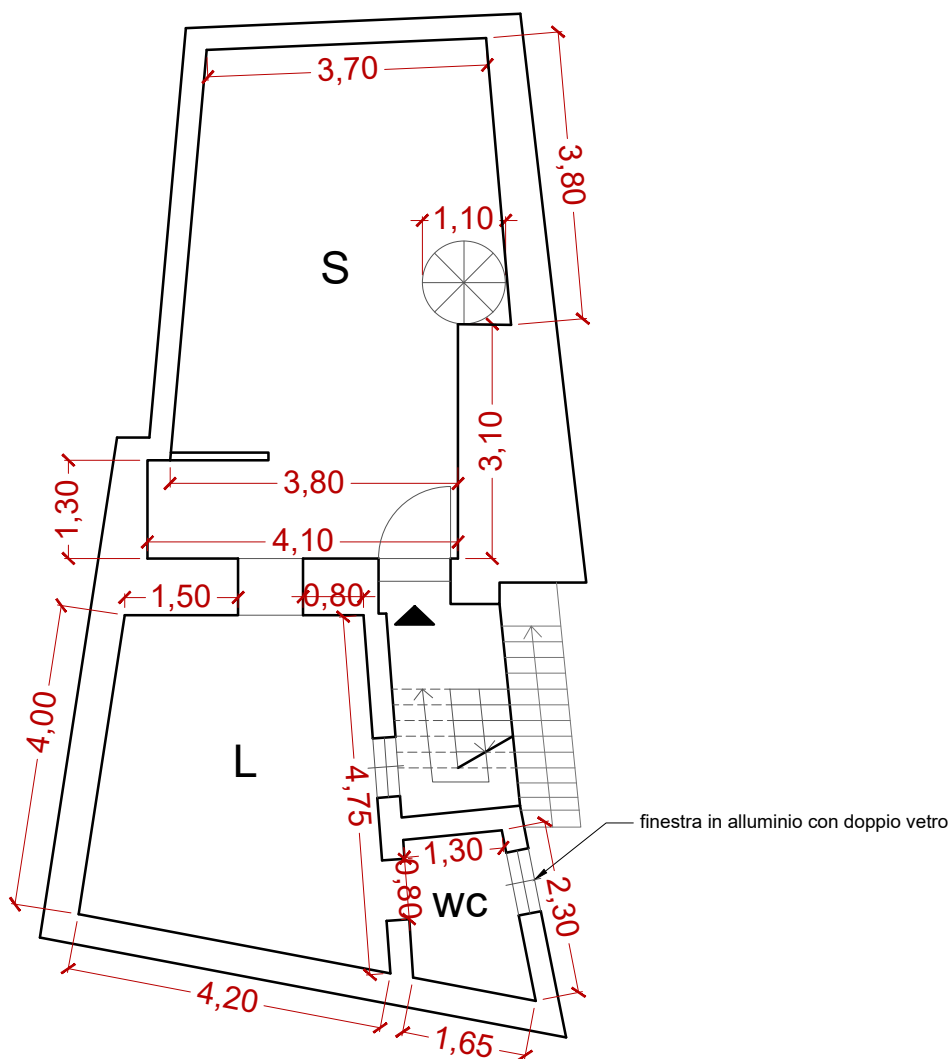

Fig. 49, part. 1901, sub.6

Primo piano

h=2,62 m

Bitonto, Corte Luigi Bruno n.23

Sup. netta 47 mq

Sup. lorda 68 mq

Fg. 49, part. 1901, sub.6

Secondo piano

Bitonto, Corte Luigi Bruno n.23

Sup. netta 31 mq
Sup. scoperta 20 mq
Sup. lorda 44 mq