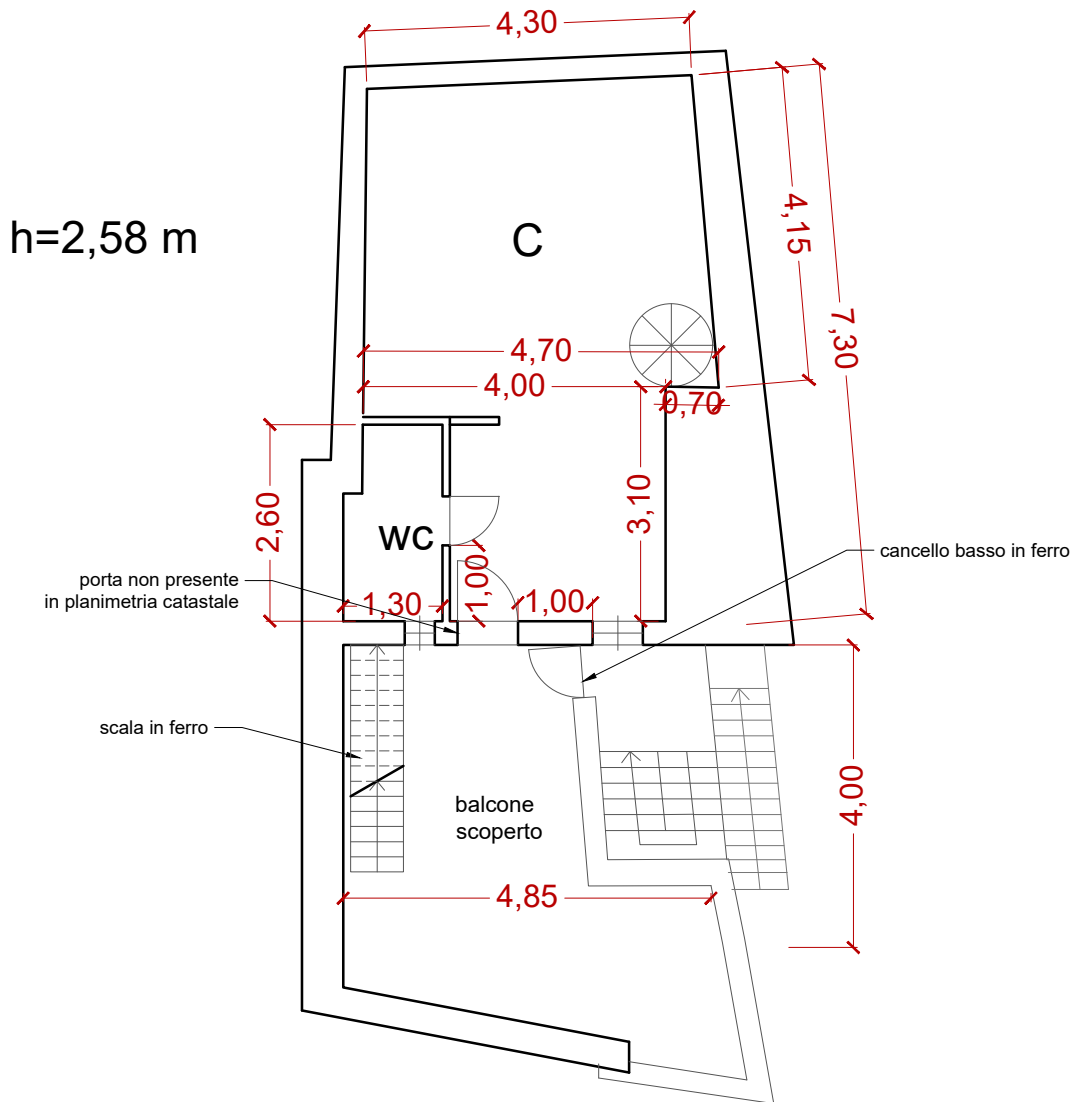

Fig. 49, part. 1901, sub.6

Primo piano

h=2,62 m

Bitonto, Corte Luigi Bruno n.23

Sup. netta 47 mq

Sup. lorda 68 mq

Fg. 49, part. 1901, sub.6

Secondo piano

Bitonto, Corte Luigi Bruno n.23

Sup. netta 31 mq
Sup. scoperta 20 mq
Sup. lorda 44 mq