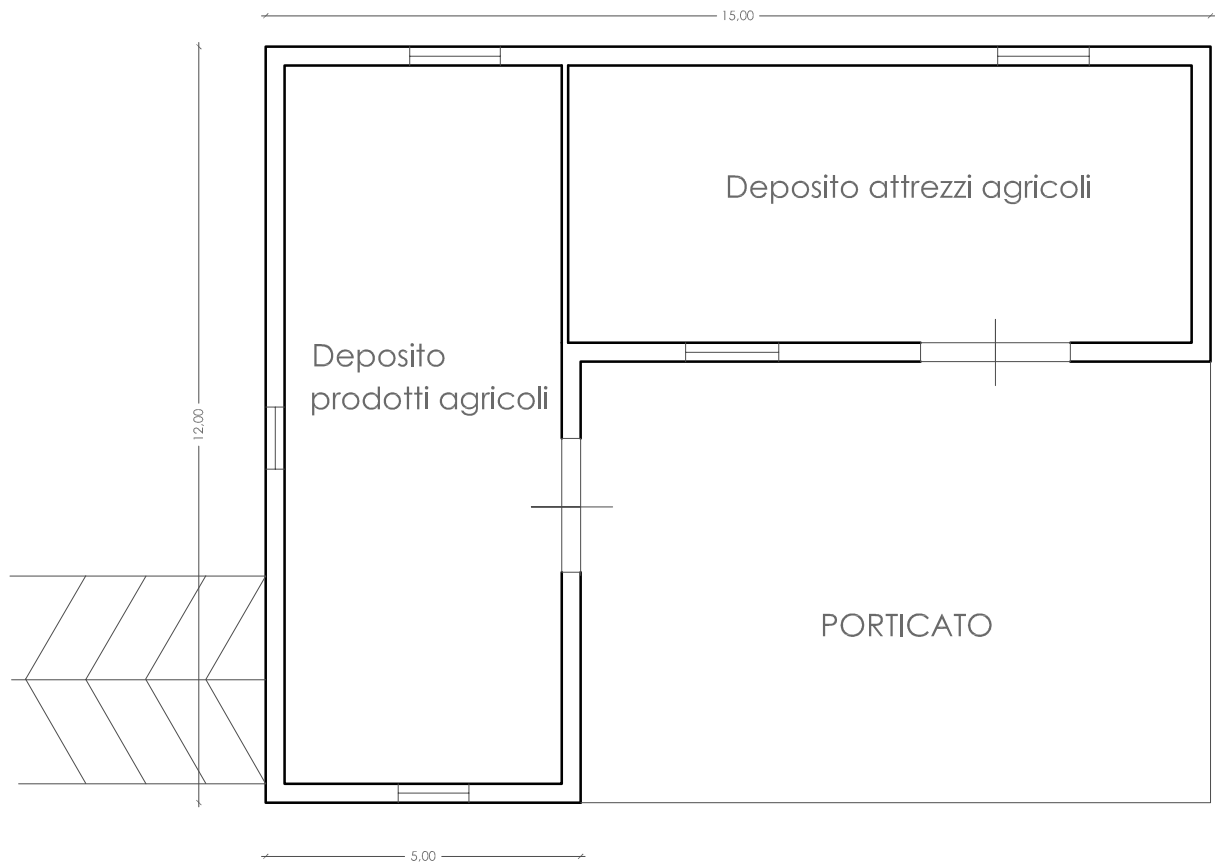

PIANTA PIANO RIALZATO

PLANIMETRIA DA PROGETTO - ABITAZIONE

Città di Monopoli (BA)
Contrada Tortorella

DATI CATASTALI: Fg. 154 p.IIa 58

PIANTA PIANO INTERRATO

PLANIMETRIA DA PROGETTO - DEPOSITO

Città di Monopoli (BA)
Contrada Tortorella

DATI CATASTALI: Fg. 154 p.IIa 58

PIANTA PIANO RIALZATO

PLANIMETRIA DA PROGETTO - DEPOSITO

Città di Monopoli (BA)
Contrada Tortorella

DATI CATASTALI: Fg. 154 p.IIa 58

PIANTA PIANO INTERRATO