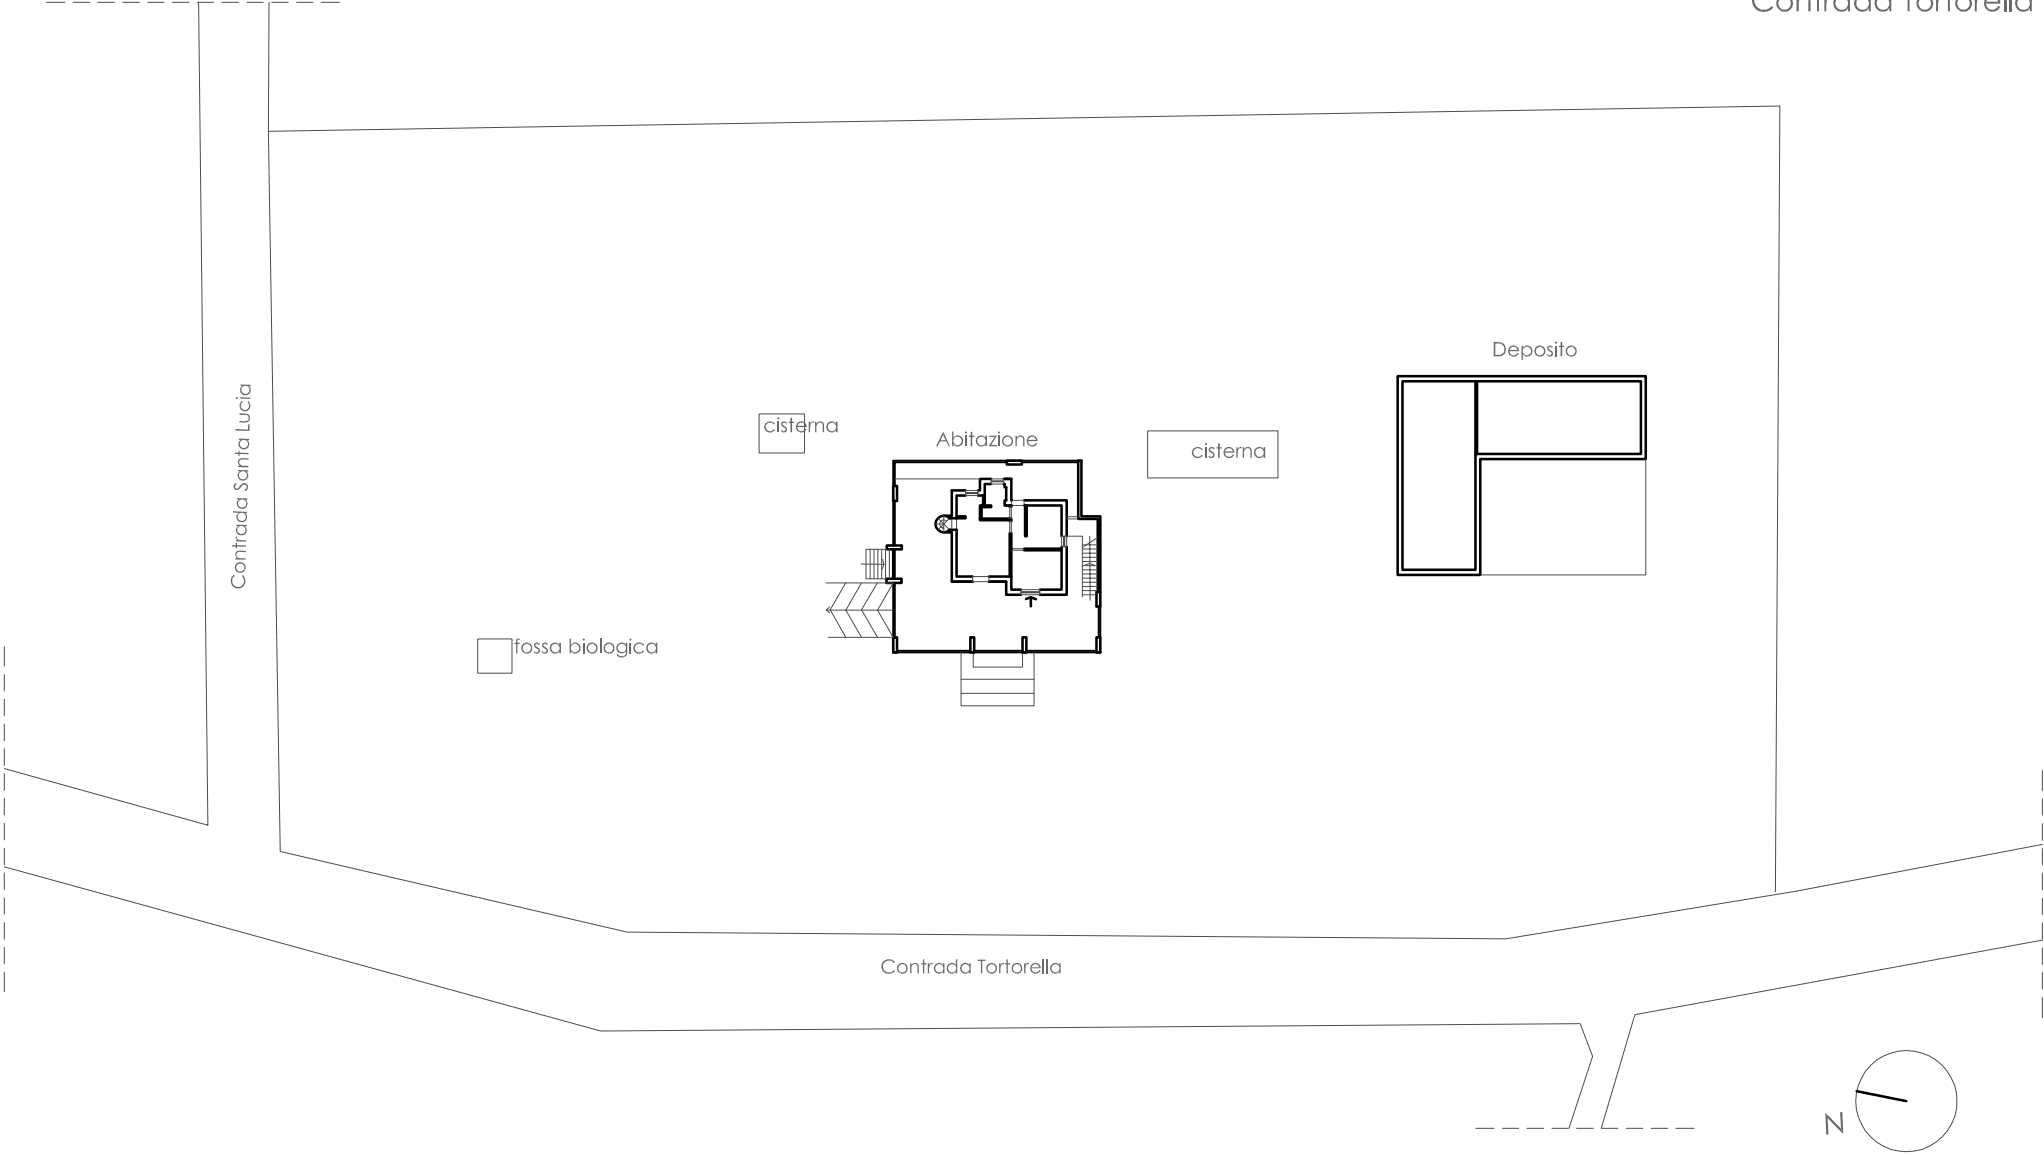

PLANIMETRIA GENERALE DI PROGETTO

DATI CATASTALI: Fg. 154 p.lla 58

Città di Monopoli (BA)
Contrada Tortorella

PLANIMETRIA DA PROGETTO - ABITAZIONE

Città di Monopoli (BA)
Contrada Tortorella

DATI CATASTALI: Fg. 154 p.IIa 58

PIANTA PIANO RIALZATO

PLANIMETRIA DA PROGETTO - ABITAZIONE

Città di Monopoli (BA)
Contrada Tortorella

DATI CATASTALI: Fg. 154 p.IIa 58

PIANTA PIANO INTERRATO

PLANIMETRIA DA PROGETTO - DEPOSITO

Città di Monopoli (BA)
Contrada Tortorella

DATI CATASTALI: Fg. 154 p.IIa 58

PIANTA PIANO RIALZATO

PLANIMETRIA DA PROGETTO - DEPOSITO

Città di Monopoli (BA)
Contrada Tortorella

DATI CATASTALI: Fg. 154 p.IIa 58

PIANTA PIANO INTERRATO