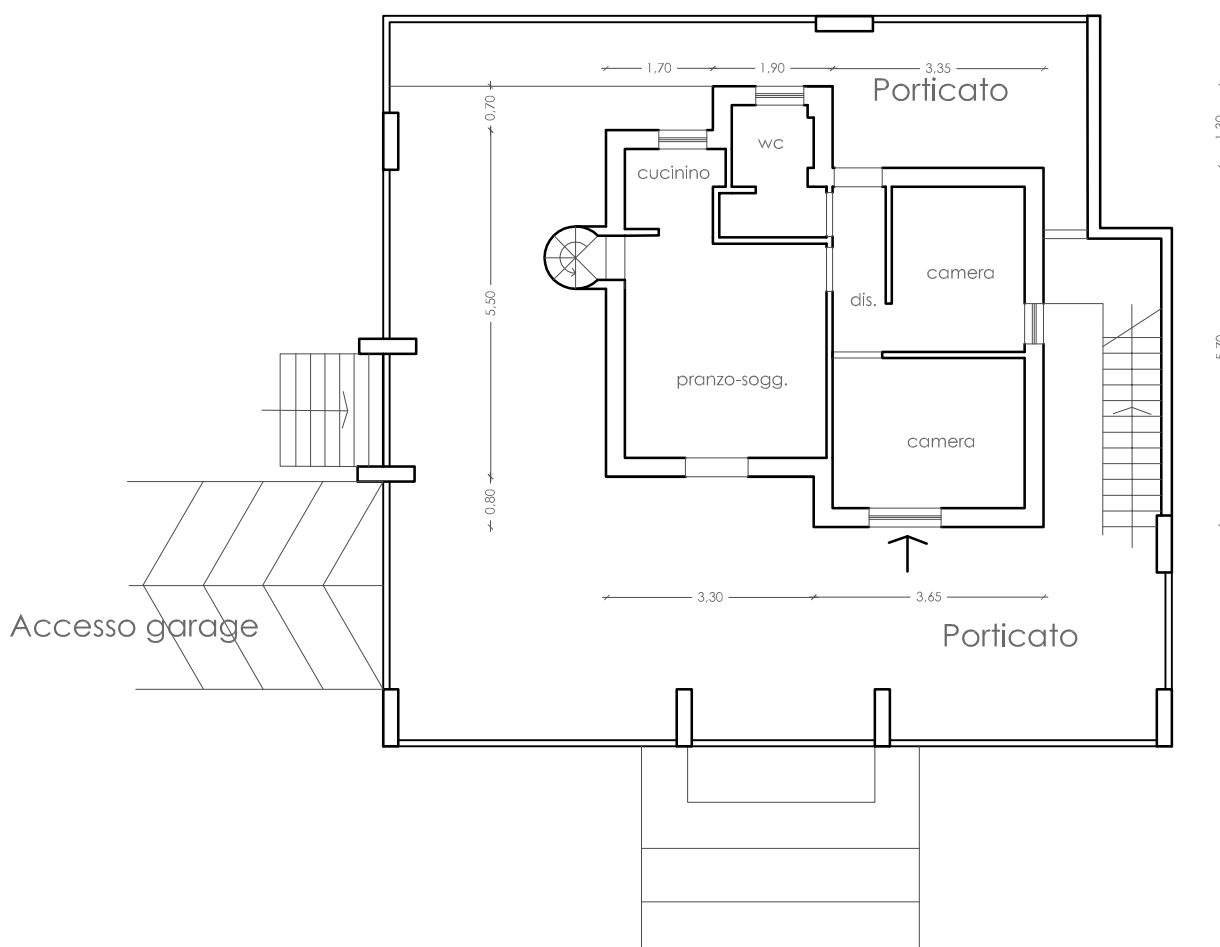

PLANIMETRIA GENERALE DI PROGETTO

DATI CATASTALI: Fg. 154 p.lla 58

Città di Monopoli (BA)
Contrada Tortorella

PLANIMETRIA DA PROGETTO - ABITAZIONE

Città di Monopoli (BA)
Contrada Tortorella

DATI CATASTALI: Fg. 154 p.IIa 58

PIANTA PIANO RIALZATO

PLANIMETRIA DA PROGETTO - ABITAZIONE

Città di Monopoli (BA)
Contrada Tortorella

DATI CATASTALI: Fg. 154 p.IIa 58

PIANTA PIANO INTERRATO

PLANIMETRIA DA PROGETTO - DEPOSITO

Città di Monopoli (BA)
Contrada Tortorella

DATI CATASTALI: Fg. 154 p.IIa 58

PIANTA PIANO RIALZATO

PLANIMETRIA DA PROGETTO - DEPOSITO

Città di Monopoli (BA)
Contrada Tortorella

DATI CATASTALI: Fg. 154 p.IIa 58

PIANTA PIANO INTERRATO