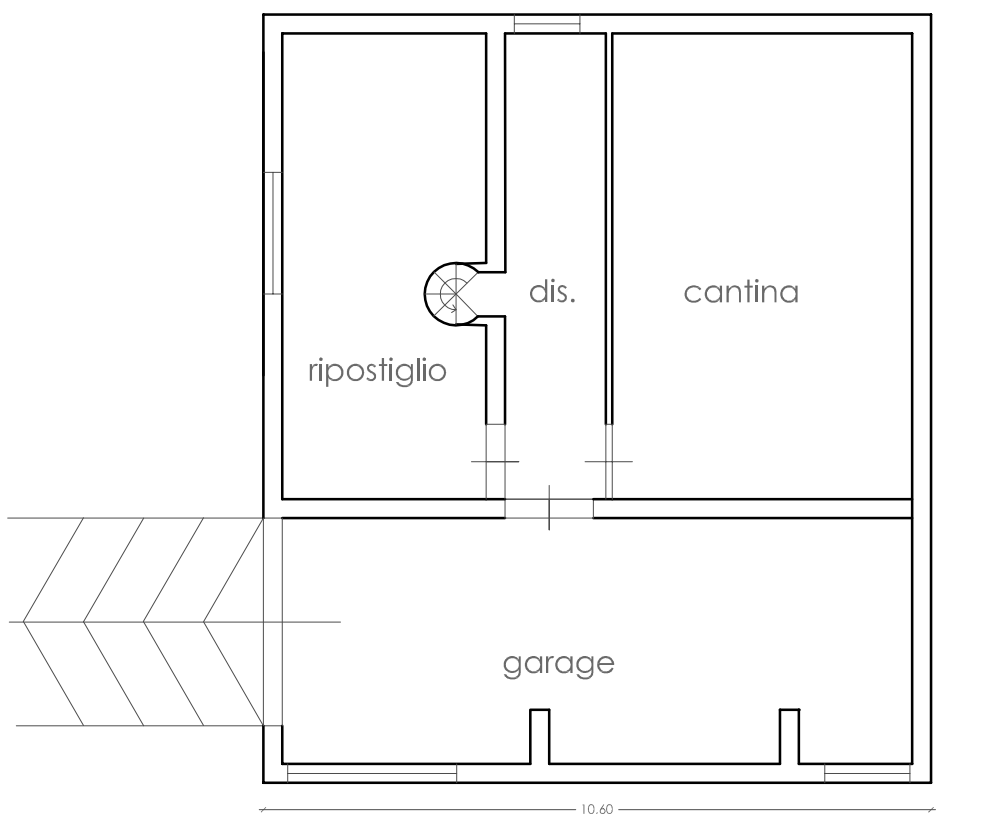

PIANTA PIANO RIALZATO

PLANIMETRIA DA PROGETTO - ABITAZIONE

Città di Monopoli (BA)
Contrada Tortorella

DATI CATASTALI: Fg. 154 p.IIa 58

PIANTA PIANO INTERRATO

PLANIMETRIA DA PROGETTO - DEPOSITO

Città di Monopoli (BA)
Contrada Tortorella

DATI CATASTALI: Fg. 154 p.IIa 58

PIANTA PIANO RIALZATO

PLANIMETRIA DA PROGETTO - DEPOSITO

Città di Monopoli (BA)
Contrada Tortorella

DATI CATASTALI: Fg. 154 p.IIa 58

PIANTA PIANO INTERRATO