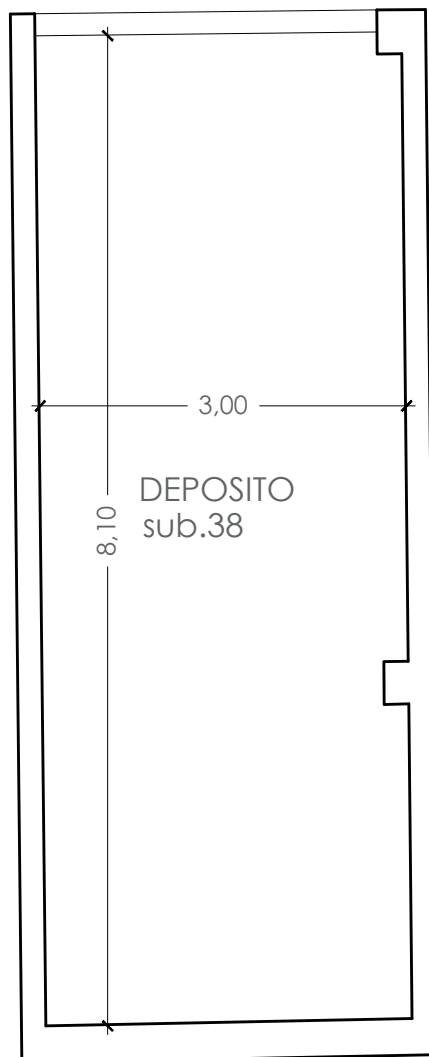

PLANIMETRIA GENERALE

Città di Monopoli (BA) - via Sergente Eustachio Corbacio n.1

DATI CATASTALI: Fg.11 P.IIa 1744

PIANTA PIANO 2° INTERRATO
H = 2,60 m

0 m 1 ml 2 ml 3 ml 4 ml 5 ml

PLANIMETRIA

Città di Monopoli (BA) - via Sergente Eustachio Corbacio n.1
DATI CATASTALI: Fg.11 P.IIa 1744 SUB.38

PIANTA PIANO 2° INTERRATO
H = 2,60 m

0 m 1 ml 2 ml 3 ml 4 ml 5 ml