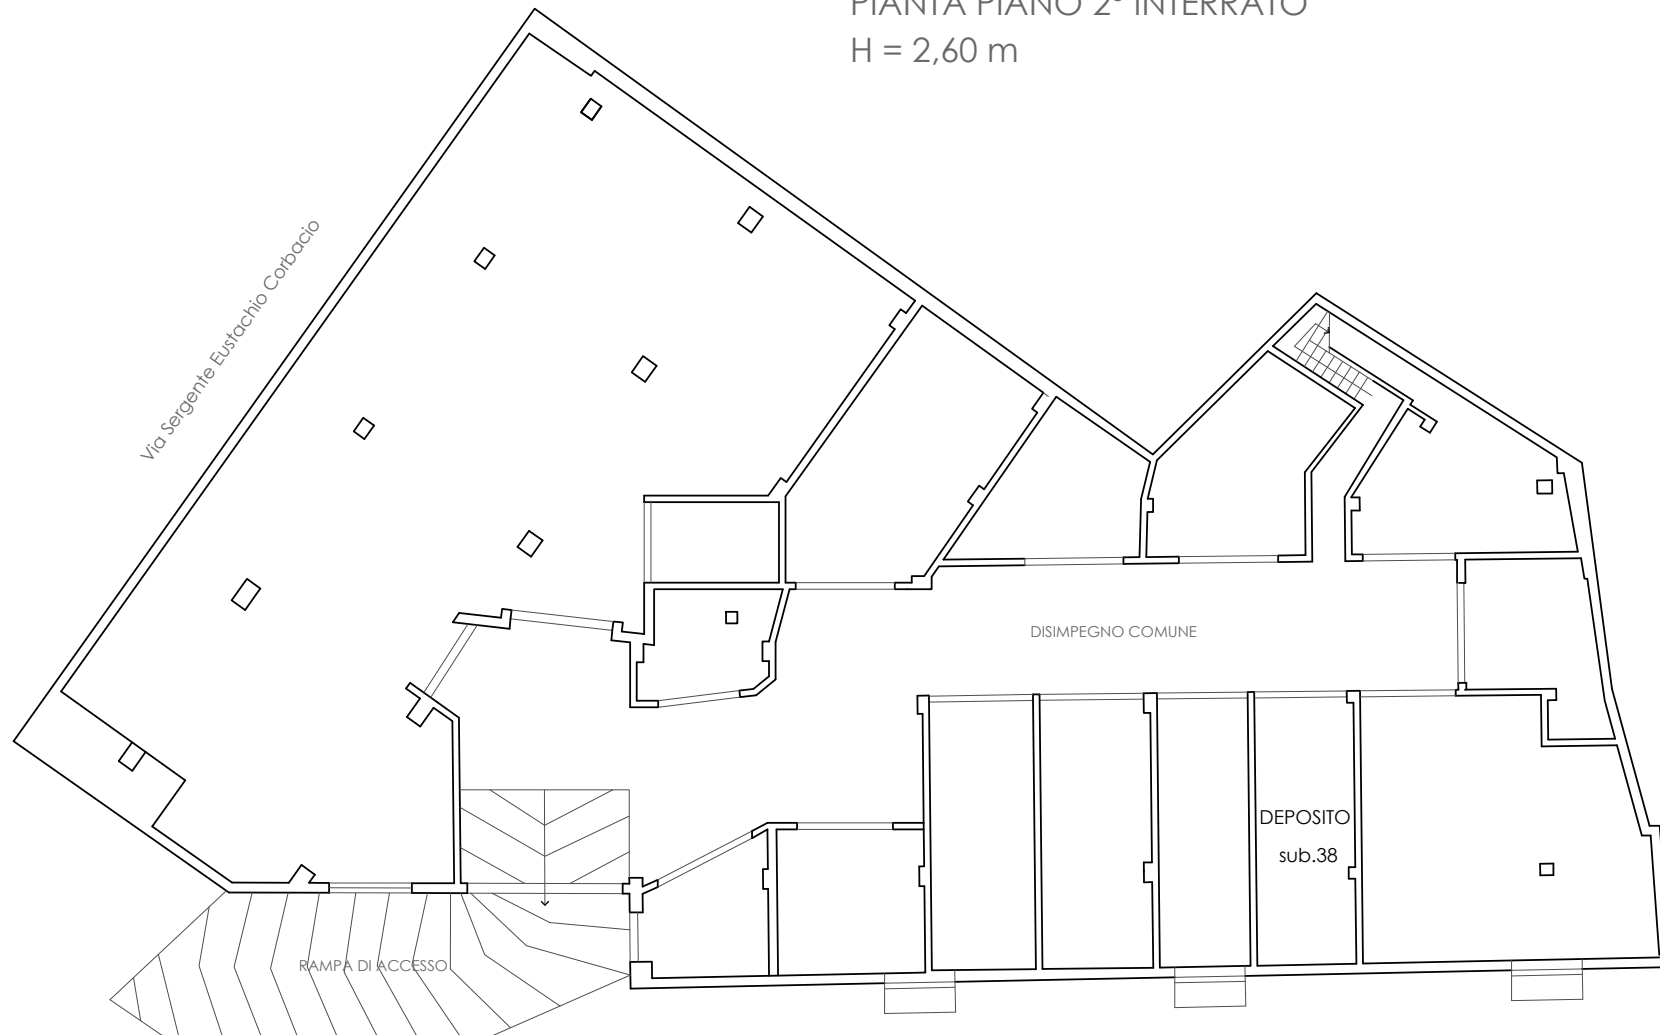

PLANIMETRIA GENERALE

Città di Monopoli (BA) - via Sergente Eustachio Corbacio n.1

DATI CATASTALI: Fg.11 P.IIa 1744

PIANTA PIANO 2° INTERRATO
H = 2,60 m

0 m 1 ml 2 ml 3 ml 4 ml 5 ml

PLANIMETRIA

Città di Monopoli (BA) - via Sergente Eustachio Corbacio n.1
DATI CATASTALI: Fg.11 P.IIa 1744 SUB.38

PIANTA PIANO 2° INTERRATO
H = 2,60 m

0 m 1 ml 2 ml 3 ml 4 ml 5 ml