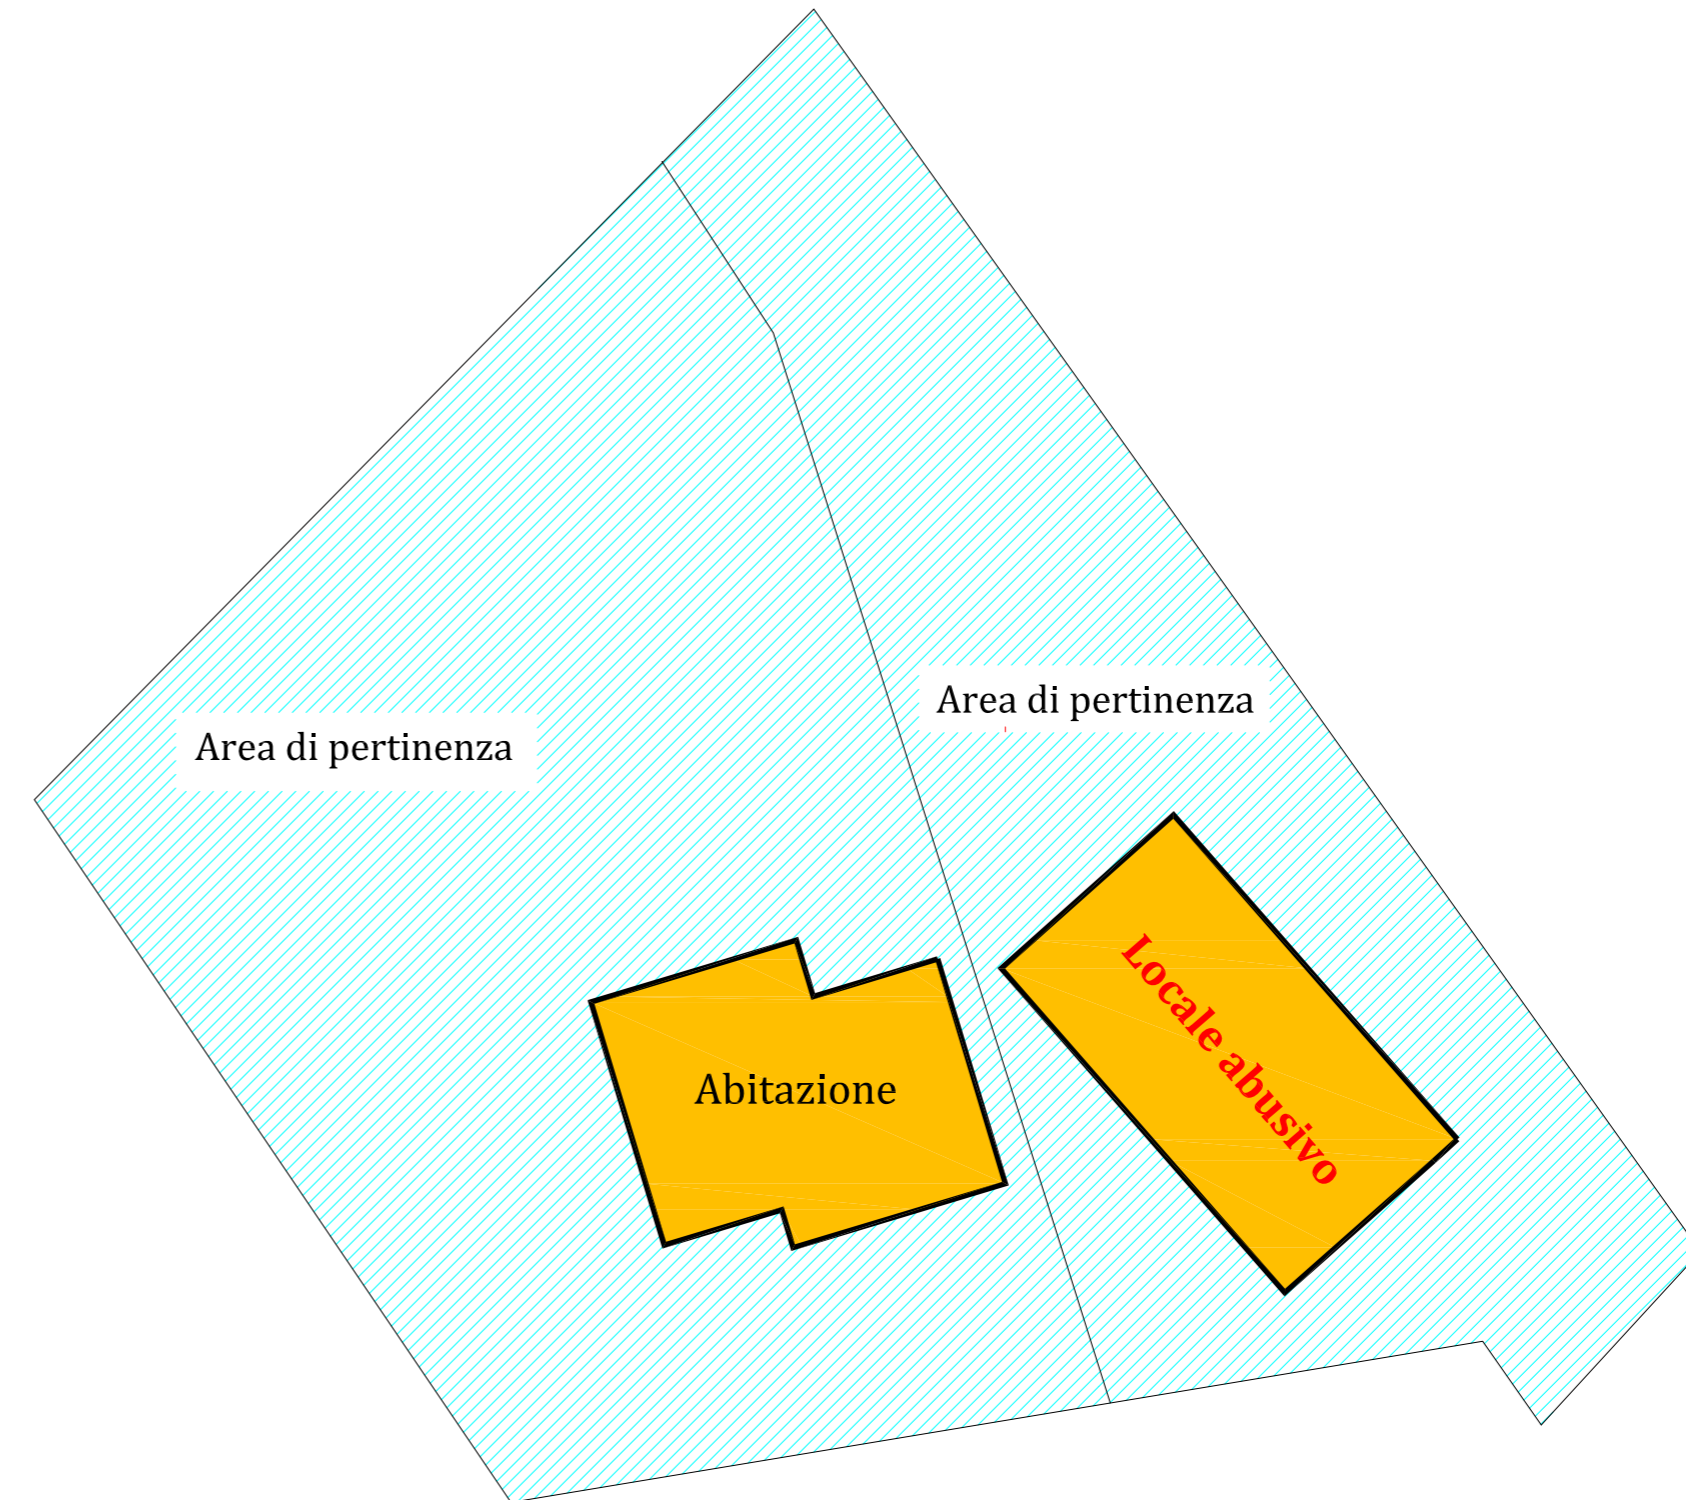

Planimetria del Lotto 4

Diritti di piena proprietà
Abitazione ed attiguo Locale deposito (abusivo), oltre area di pertinenza
Gravina in Puglia, contrada "Serra Della Stella"

In Catasto al foglio 170 ptc 511

- sub. 1, Cat. A/4, 5 vani, sup. cat. 149 mq, P. T (abitazione - Quota in vendita 1/1)
- sub. 2, Cat. C/2, consist. 160 mq, sup.cat. 195 mq, P.T. (locale - Quota in vendita 1/1)

Restituzione Rilievo con
posizionamento sagome sulla mappa catastale (particella 511 fg 170)

Villino

Superficie Lorda mq 120

Superficie Netta mq 107

Locale Abusivo

h=4,35 mt

Superficie Lorda mq 135

Superficie Netta mq 112