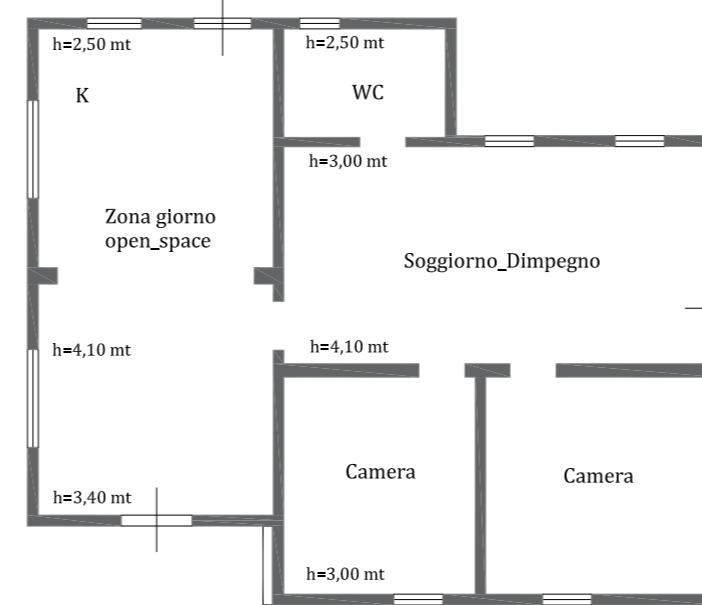

Planimetria del Lotto 4

Diritti di piena proprietà
Abitazione ed attiguo Locale deposito (abusivo), oltre area di pertinenza
Gravina in Puglia, contrada "Serra Della Stella"

In Catasto al foglio 170 ptc 511

- sub. 1, Cat. A/4, 5 vani, sup. cat. 149 mq, P. T (abitazione - Quota in vendita 1/1)
- sub. 2, Cat. C/2, consist. 160 mq, sup.cat. 195 mq, P.T. (locale - Quota in vendita 1/1)

Restituzione Rilievo con
posizionamento sagome sulla mappa catastale (particella 511 fg 170)

Villino

Superficie Lorda mq 120

Superficie Netta mq 107

Locale Abusivo

h=4,35 mt

Superficie Lorda mq 135

Superficie Netta mq 112