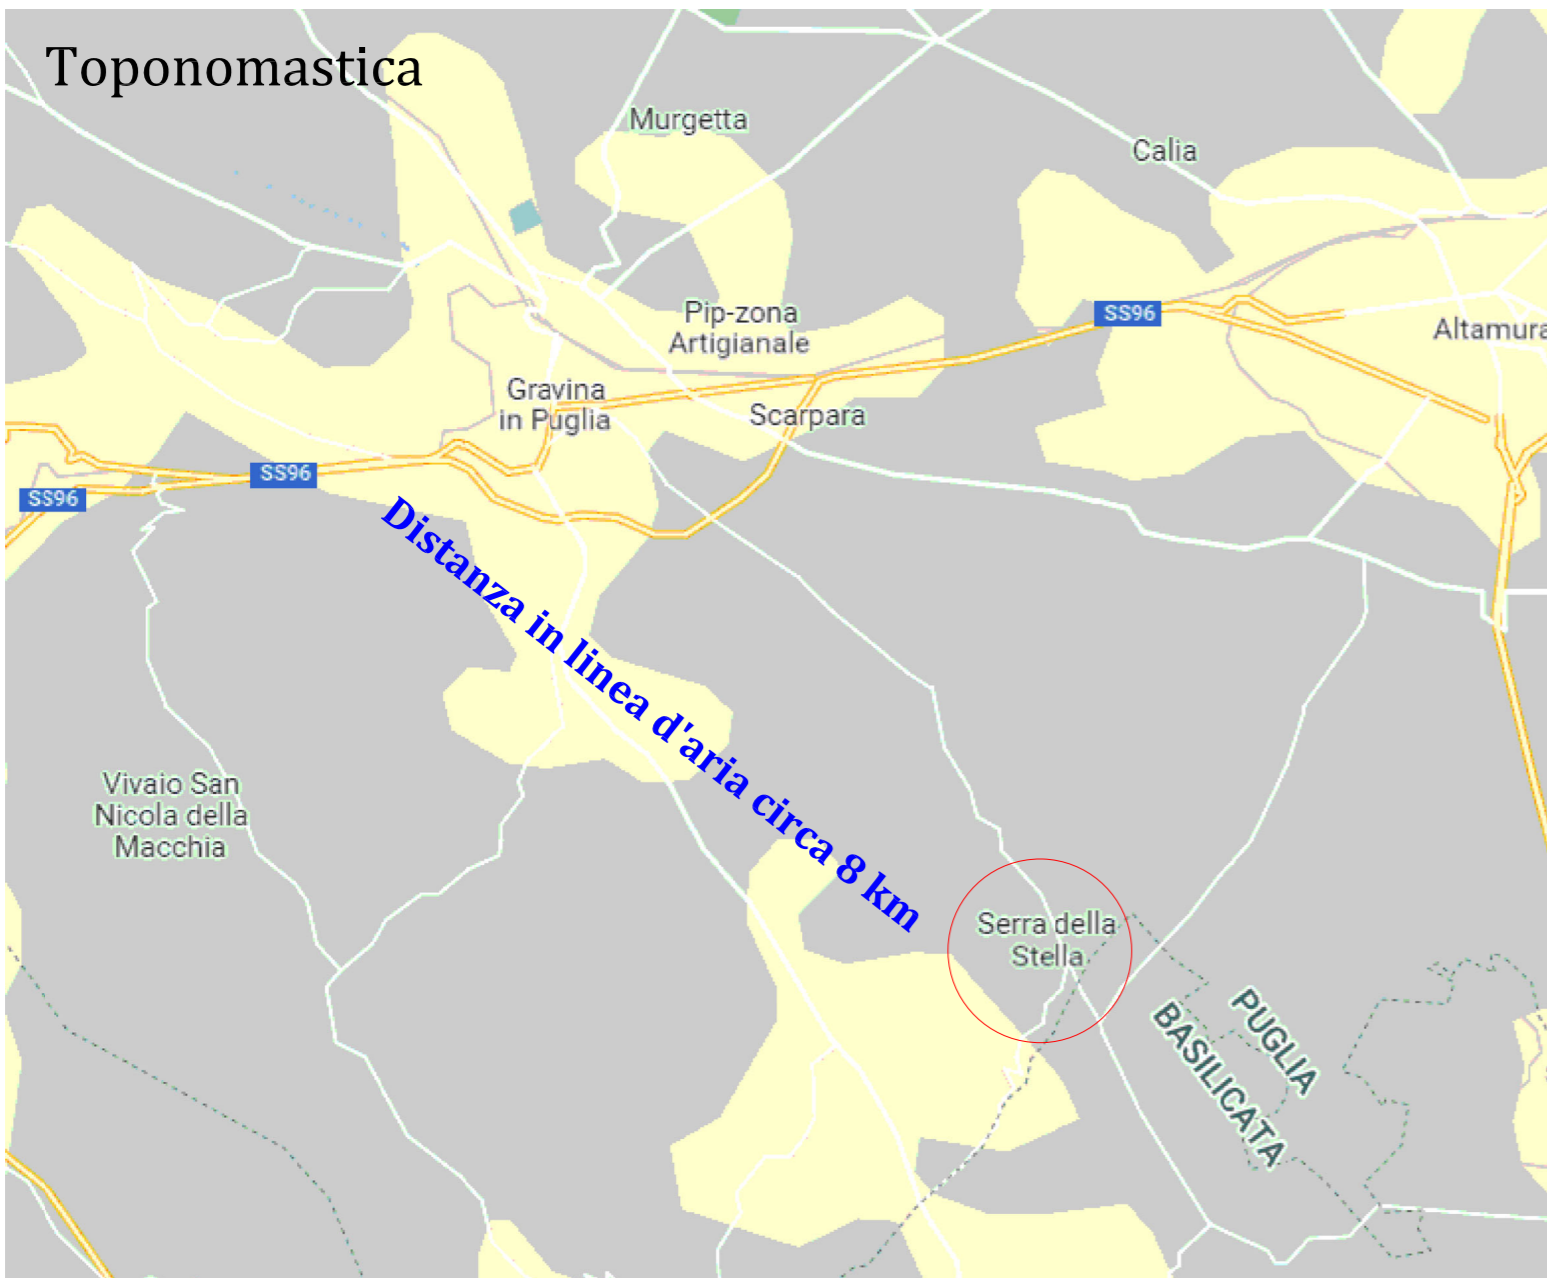

Planimetria del Lotto 4

Diritti di piena proprietà
Abitazione ed attiguo Locale deposito (abusivo), oltre area di pertinenza
Gravina in Puglia, contrada "Serra Della Stella"

In Catasto al foglio 170 ptc 511

- sub. 1, Cat. A/4, 5 vani, sup. cat. 149 mq, P. T (abitazione - Quota in vendita 1/1)
- sub. 2, Cat. C/2, consist. 160 mq, sup.cat. 195 mq, P.T. (locale - Quota in vendita 1/1)

Restituzione Rilievo con
posizionamento sagome sulla mappa catastale (particella 511 fg 170)