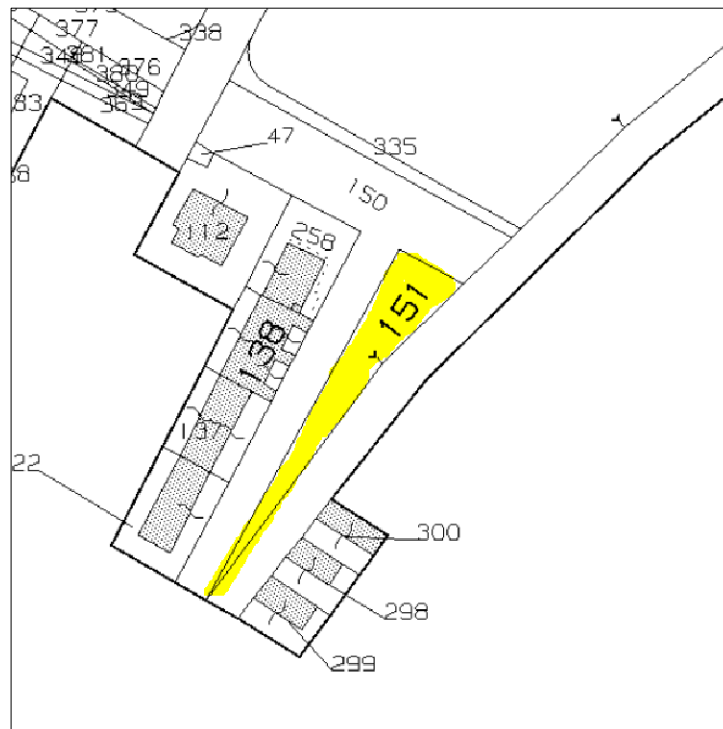

Planimetria del Lotto 2

Suolo edificabile in Poggiorsini (BA) - Zona di Espansione Urb. C1
In Catasto al Fg 4 particella 151 Ha 00.09.15 seminativo di 2^a classe

Inquadramento del fondo su base ortofoto

Inquadramento del fondo su base catastale