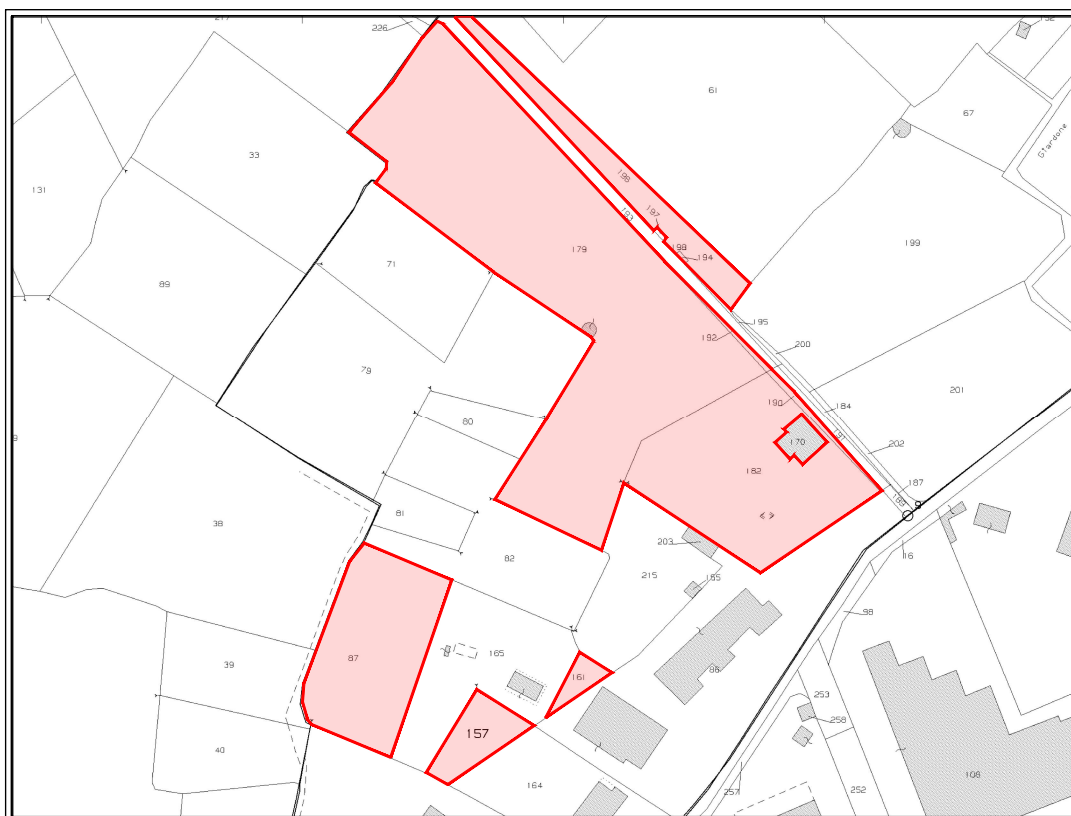

STRALCIO ORTOFOTOGRAFICO

— DELIMITAZIONE PARTICELLE

STRALCIO DI MAPPA CATASTALE

L' Esperto Stimatore  
Geom. Laera Antonio

Comune di Palo del Colle  
Foglio 5 - P.lle 87 - 157 - 161 - 179 - 182 - 190 - 192 - 194 - 196 - 198  
Via Vecchia Modugno, SN