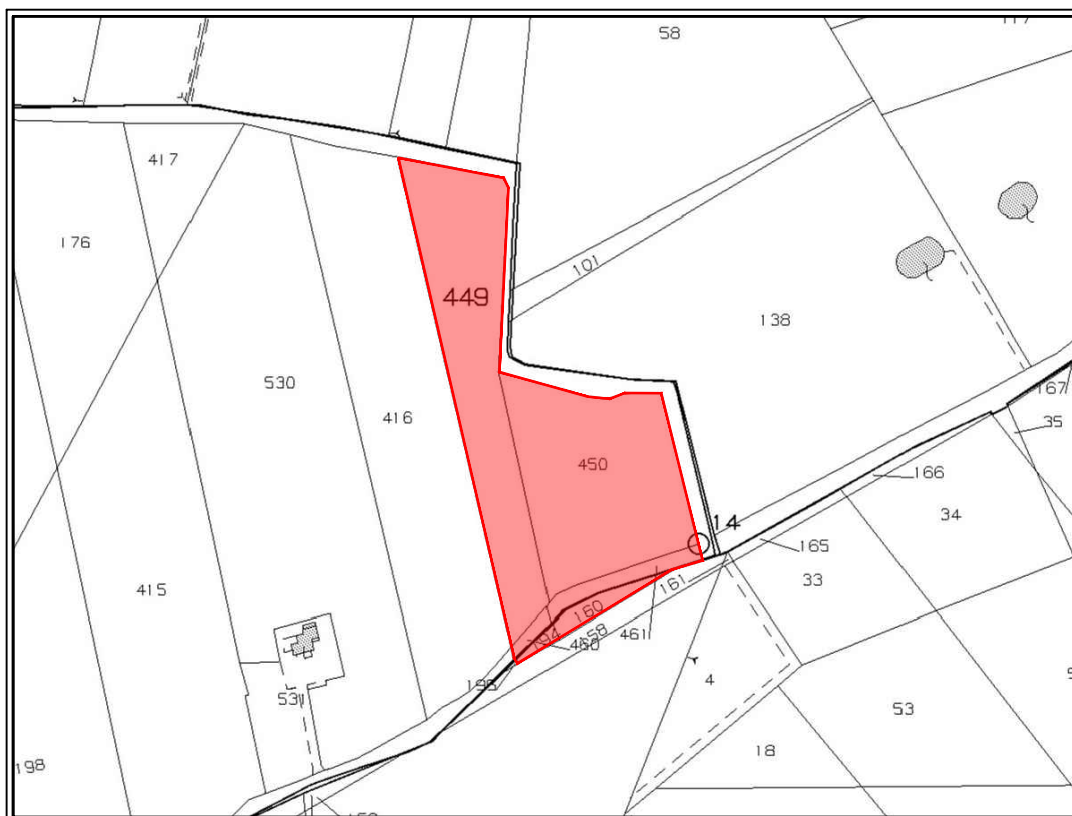

STRALCIO ORTOFOTOGRAFICO

— DELIMITAZIONE PARTICELLE

STRALCIO DI MAPPA CATASTALE

L' Esperto Stimatore
Geom. Laera Antonio

Comune di Palo del Colle
Foglio 53 - P.Ille 449 – 450 – 460 – 461 e Foglio 54 P.Ille 160 - 194
Strada Provinciale 68, SN