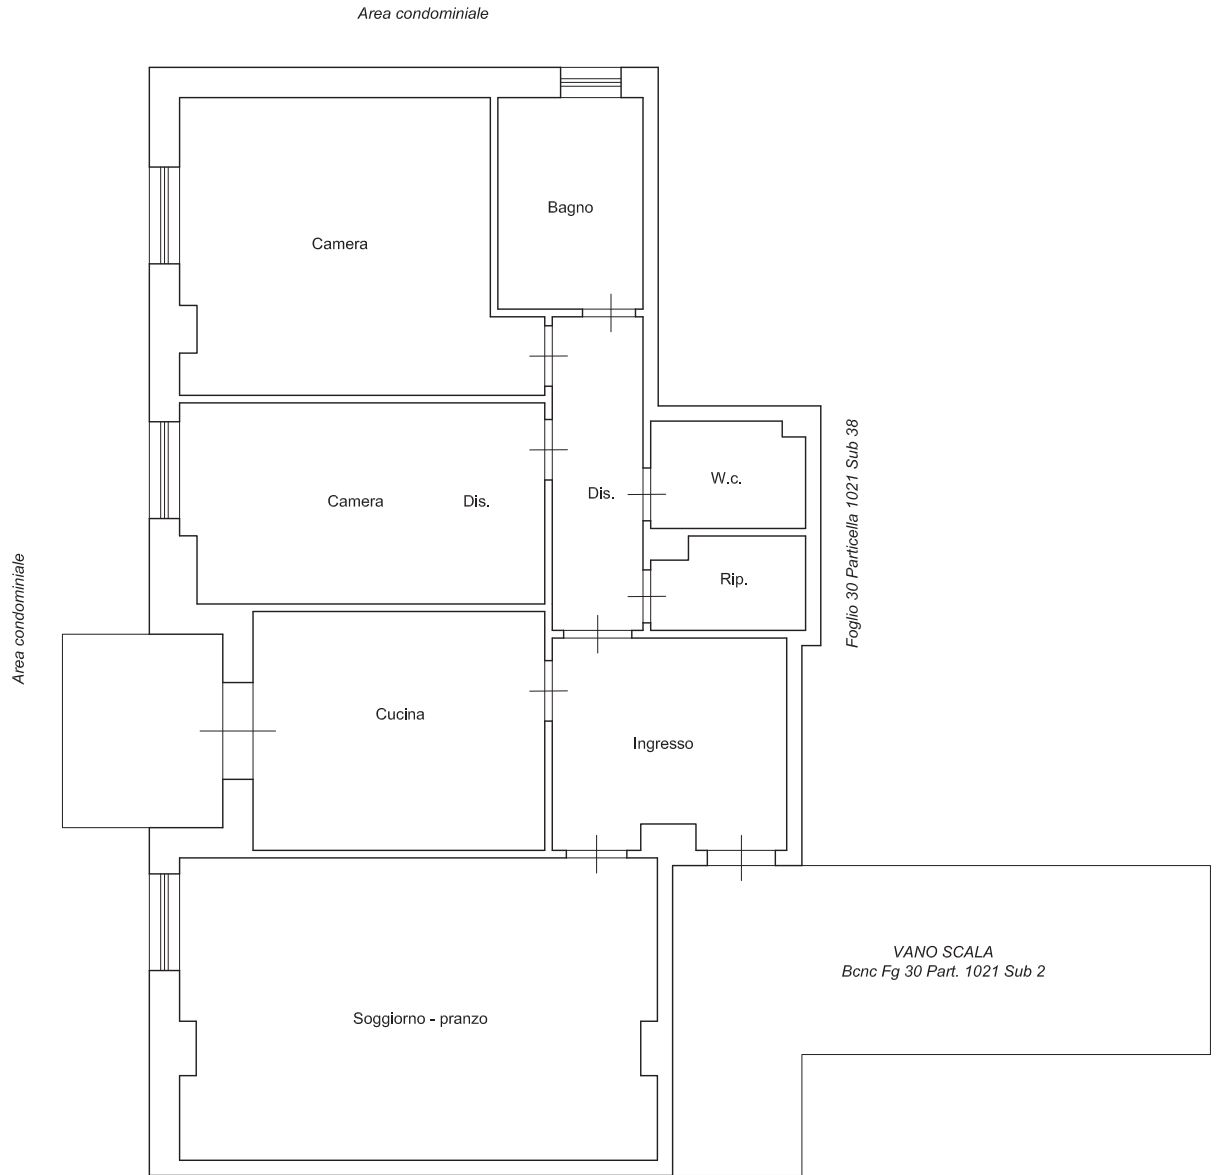

PIANTA PIANO PRIMO

(FG 30 PART. 1021 SUB 39)

H = 2,70

Foglio 30 Particella 1021 Sub 40