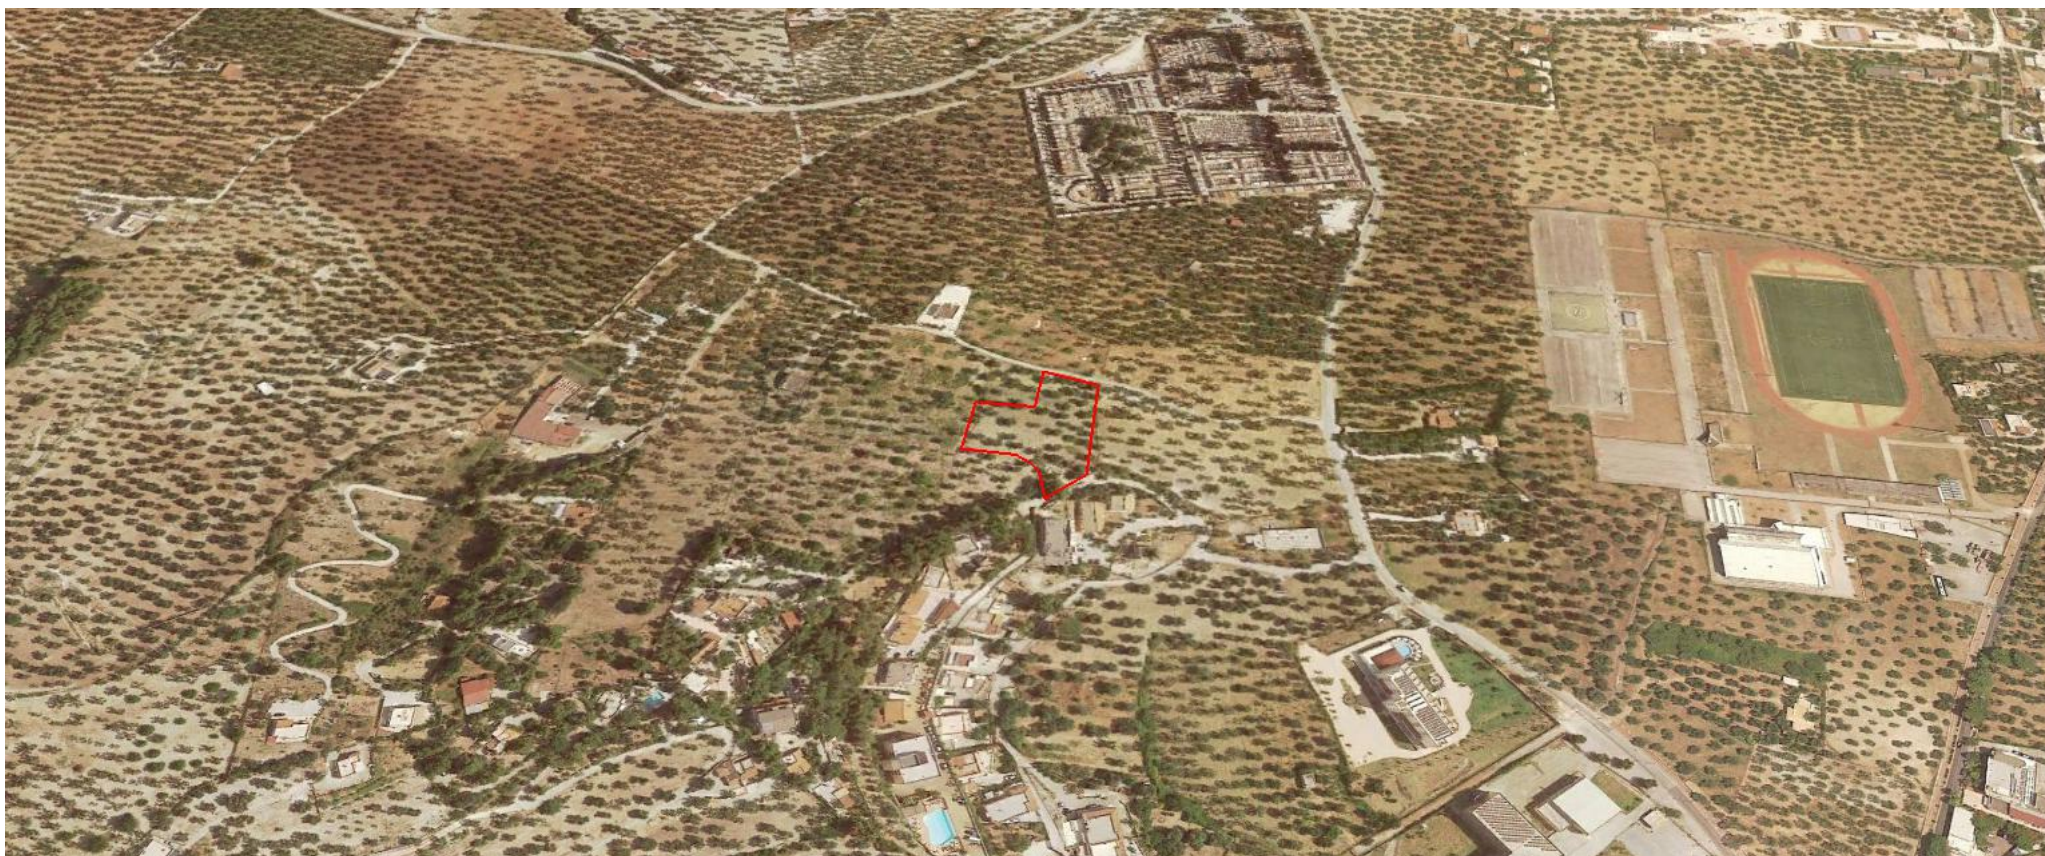

Google Earth

© 2022 terraMetrics  
Firmato Da: MARINO ANTONIO Emesso Da: NAMIRIAL CA FIRMA QUALIFICATA Serial#: 299041b9f2d7ba40

2 km

ctu Antonio 172/2021 - vieste terreno 294