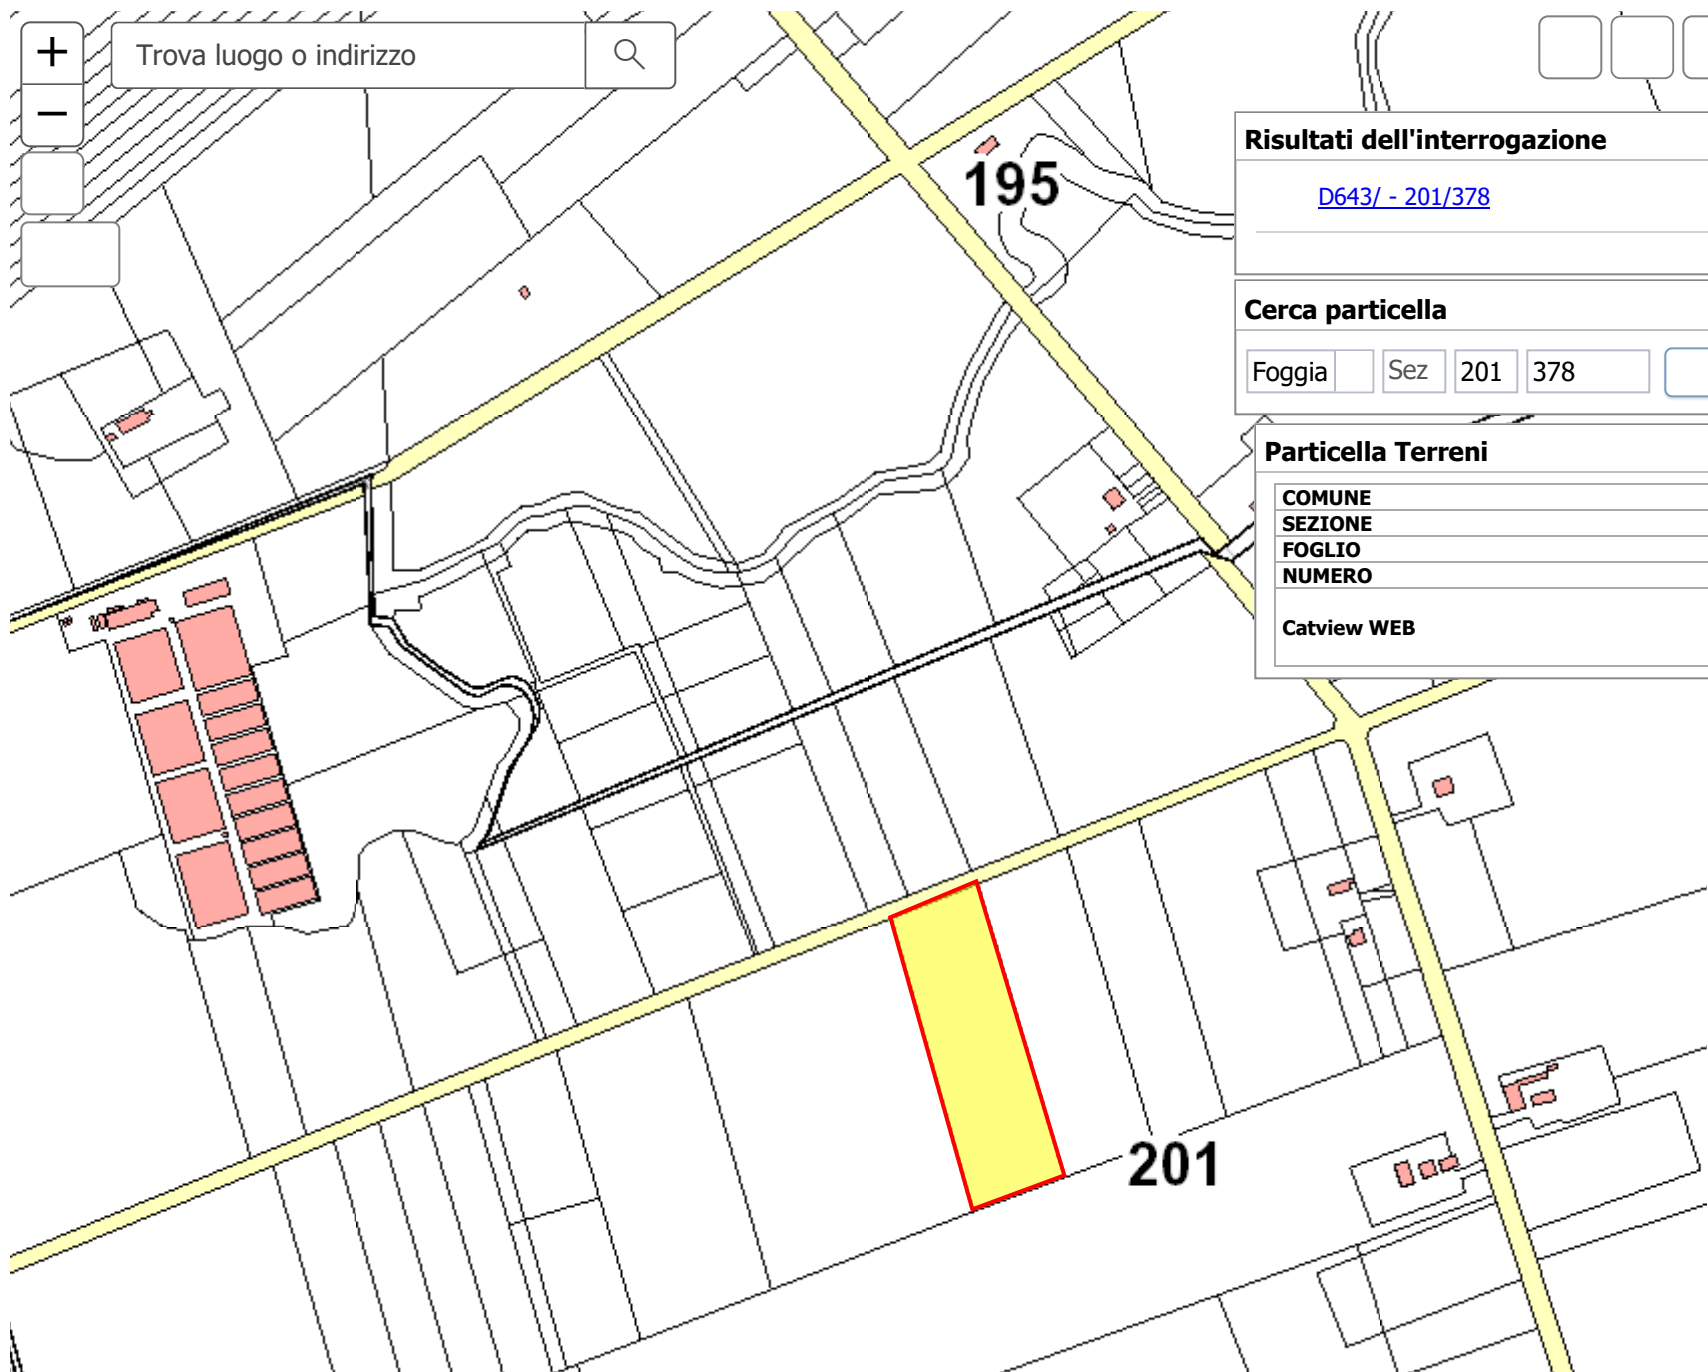

Risultati dell'interrogazione

[D643/ - 201/377](#)

Cerca particella

Foggia Sez 201 377

Particella Terreni

COMUNE	D643
SEZIONE	
FOGLIO	201
NUMERO	377
Catview WEB	

Risultati dell'interrogazione

[D643/ - 201/378](#)

Foggia Sez 201 303

Particella Terreni

COMUNE	D643
SEZIONE	
FOGLIO	201
NUMERO	303
Catview WEB	

The image displays a cadastral map interface. On the left, there is a search bar with the text "Trova luogo o indirizzo" and a magnifying glass icon. Below the search bar are zoom controls: a plus sign (+) for zooming in, a minus sign (-) for zooming out, and two empty square buttons. The map itself shows a grid of land parcels. A specific parcel is highlighted with a red double-line border. To the right of the map, there is a panel titled "Risultati dell'interrogazione" containing the text "D643/ - 201/304". Below this is a section titled "Cerca particella" with input fields for "Foggia", "Sez", "201", "304", and an empty square button. At the bottom of the panel is a table titled "Particella Terreni" with the following data: