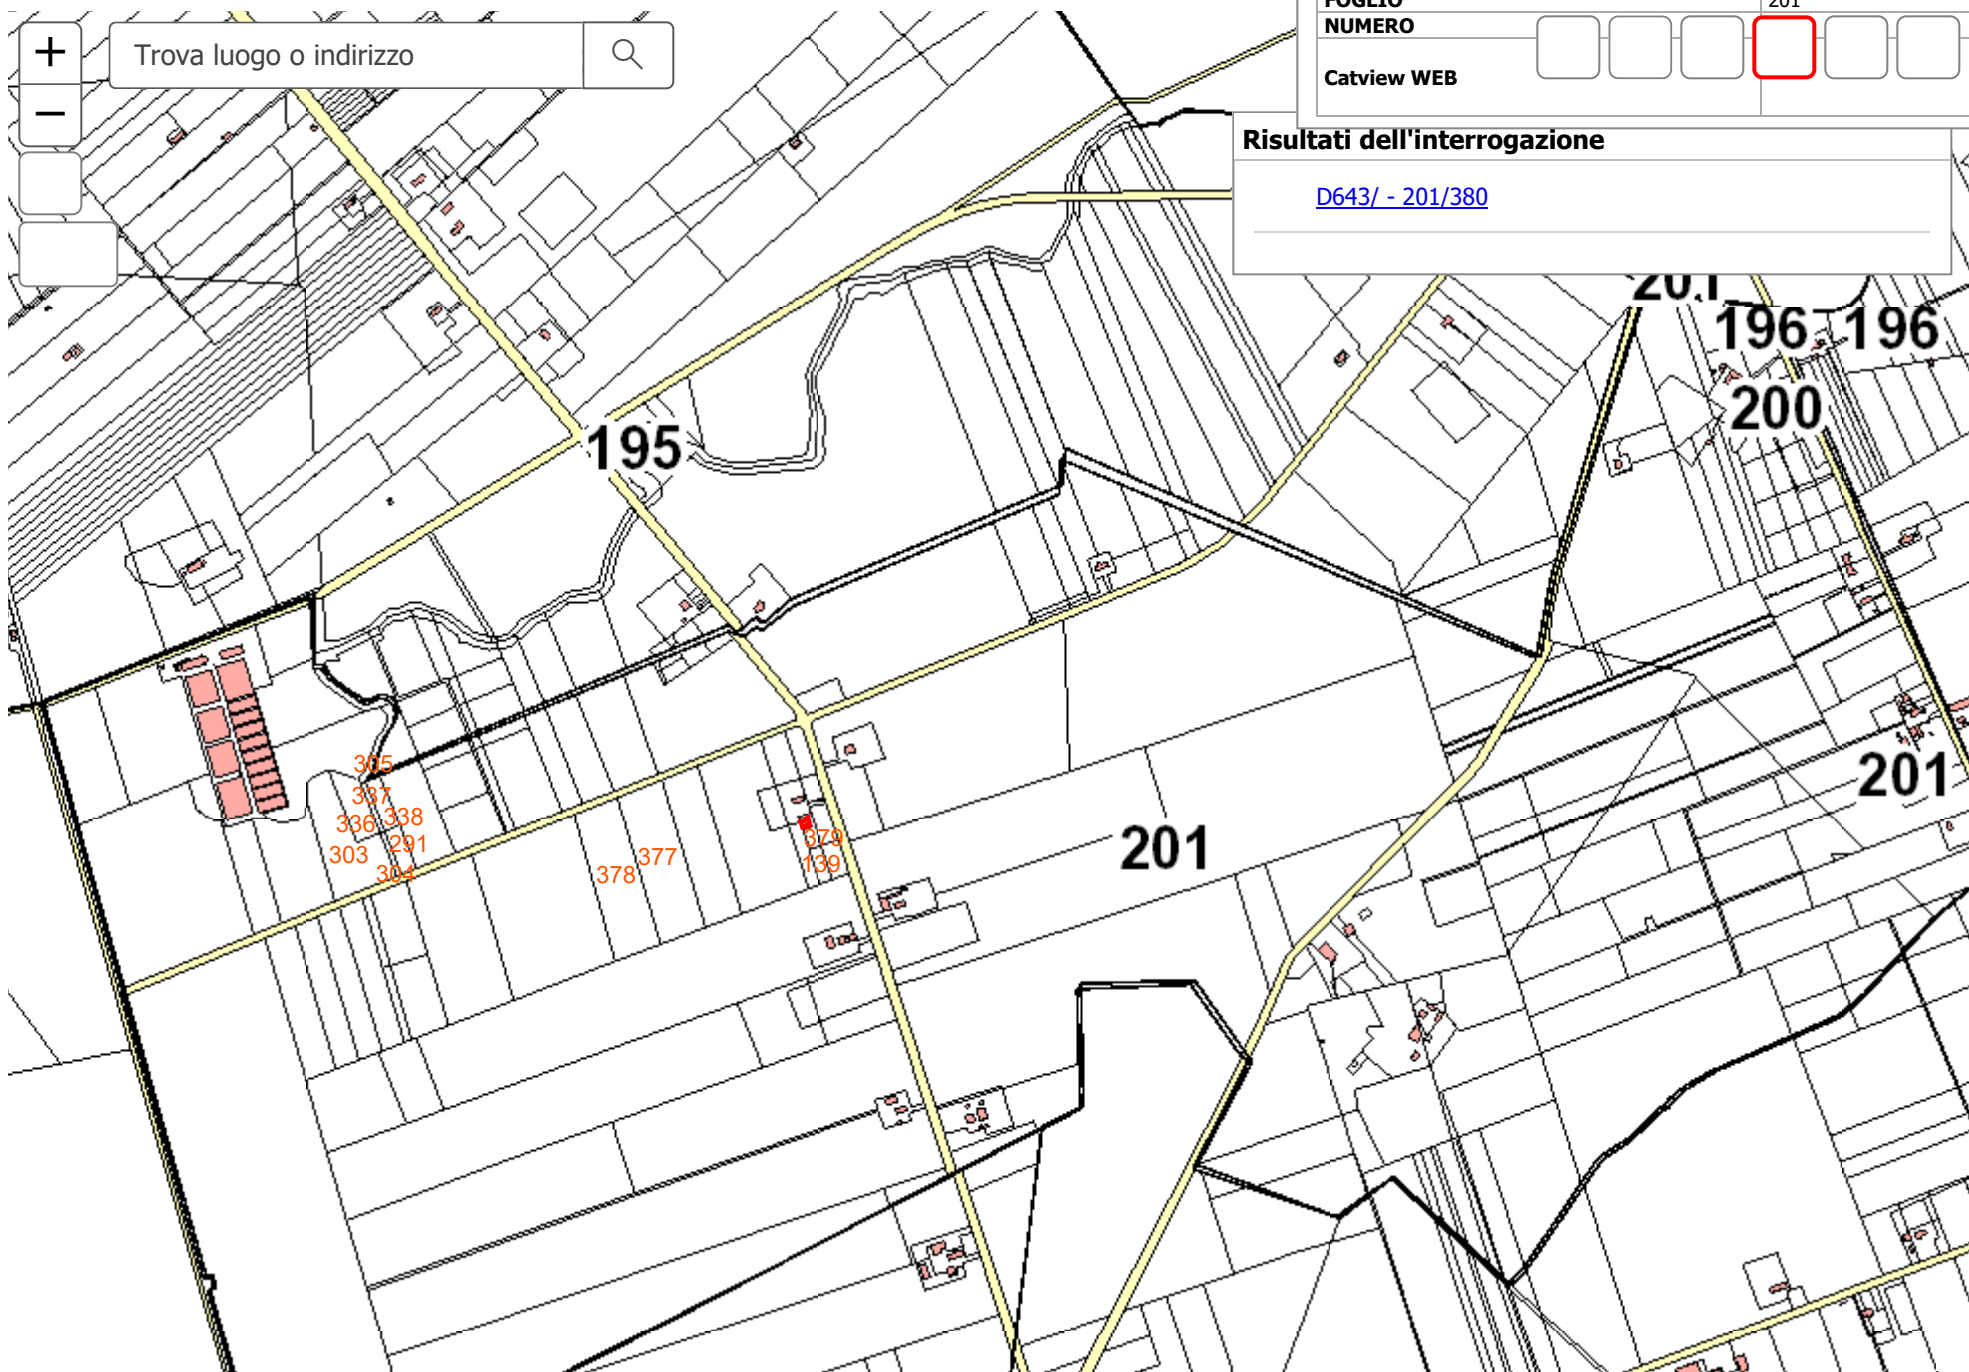

Particella Terreni

COMUNE	D643
SEZIONE	
FOGLIO	201
NUMERO	<input type="text"/> <input type="text"/> <input type="text"/> <input type="text"/> <input type="text"/> <input type="text"/>
Catview WEB	

Catasto

Risultati dell'interrogazione

[D643/ - 201/380](#)

+
-

🔍

Catasto

Trova luogo o indirizzo

Podere

Cerca particella