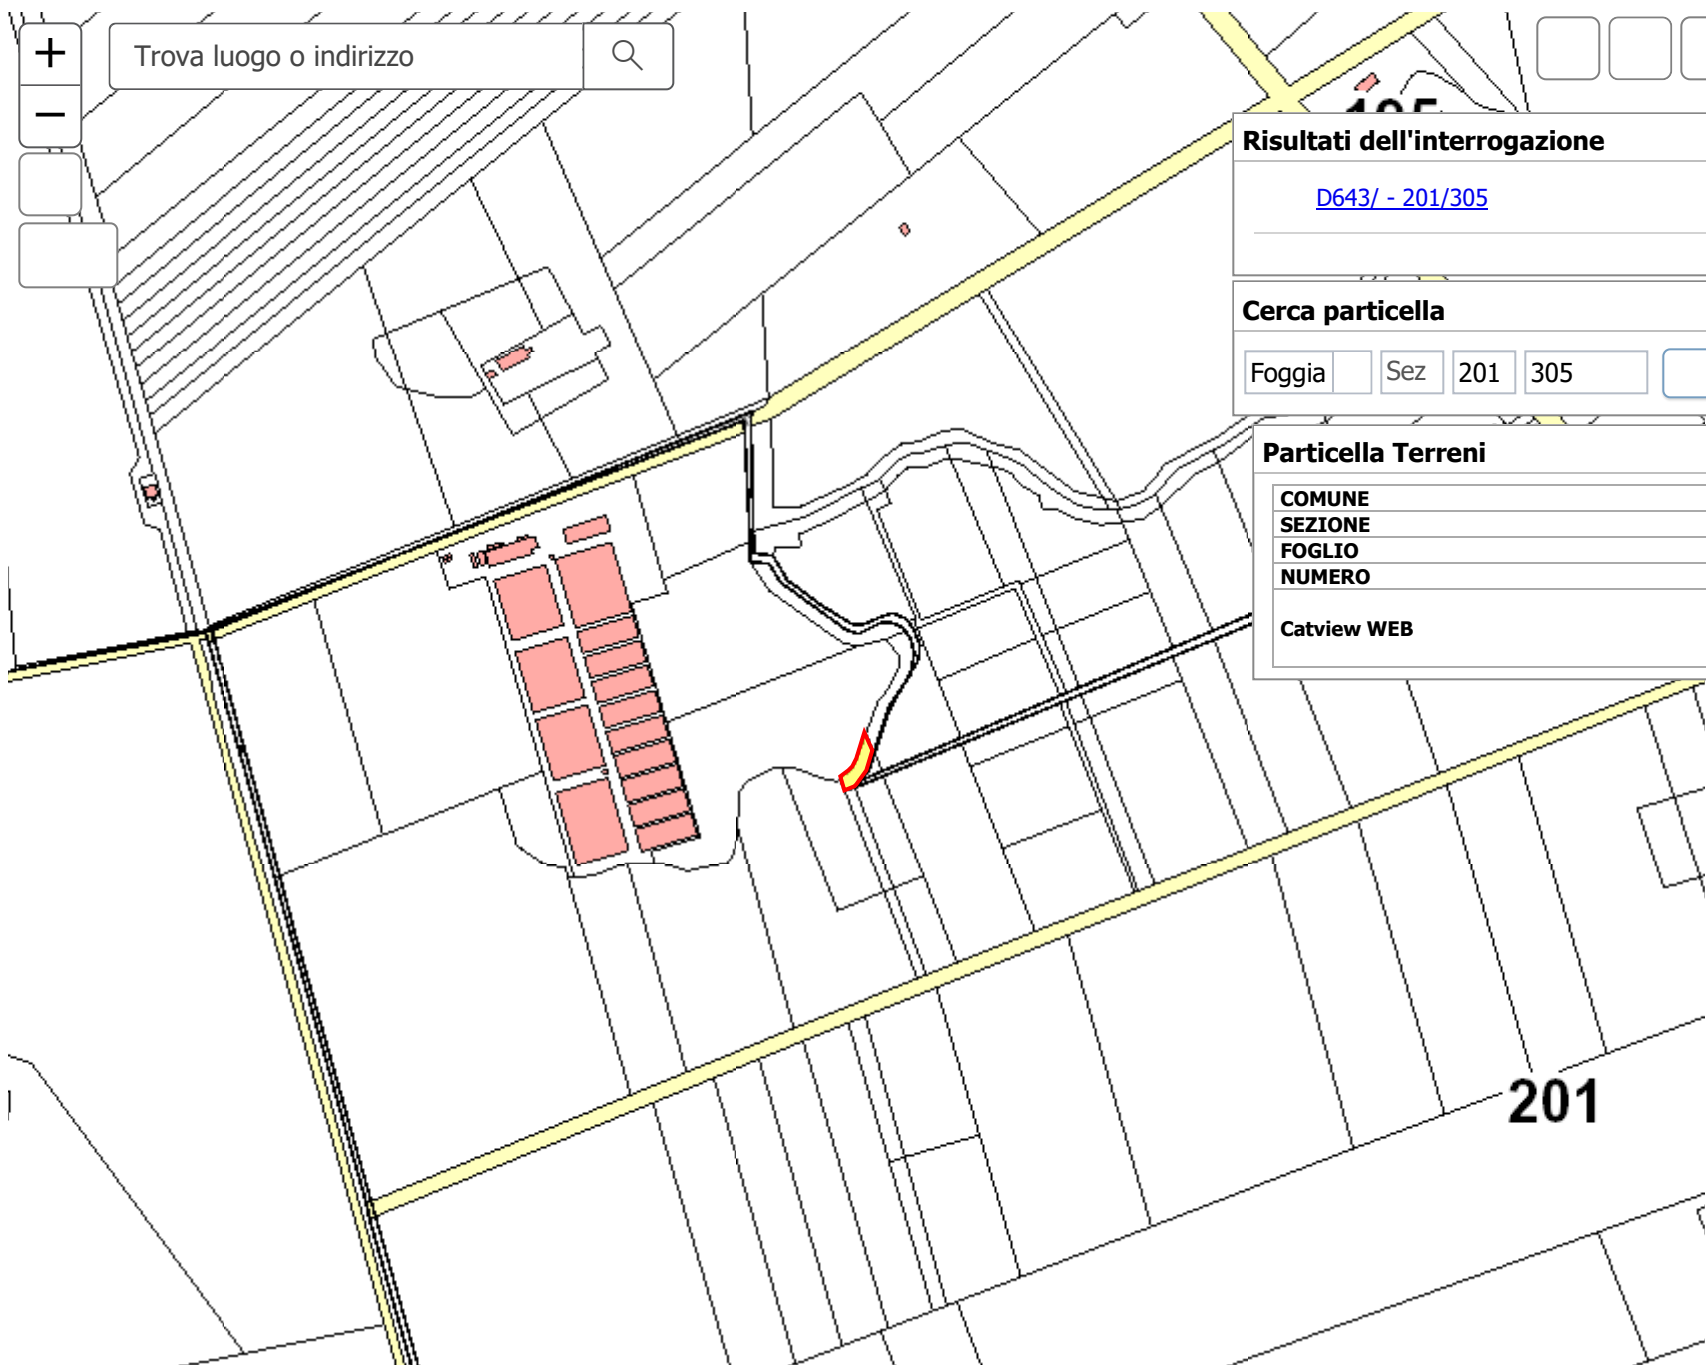

Foggia Sez 201 303

Particella Terreni

COMUNE	D643
SEZIONE	
FOGLIO	201
NUMERO	303
Catview WEB	

The image displays a cadastral map interface. On the left, there is a search bar with the text "Trova luogo o indirizzo" and a magnifying glass icon. Below the search bar are zoom controls: a plus sign (+) for zooming in, a minus sign (-) for zooming out, and two empty square buttons. The map itself shows a grid of land parcels. A specific parcel is highlighted with a red double-line border. To the right of the map, there is a panel titled "Risultati dell'interrogazione" containing the text "D643/ - 201/304". Below this is a section titled "Cerca particella" with input fields for "Foggia", "Sez", "201", "304", and an empty square button. At the bottom of the panel is a table titled "Particella Terreni" with the following data:

COMUNE	D643
SEZIONE	
FOGLIO	201
NUMERO	304
Catview WEB	

Risultati dell'interrogazione

[D643/ - 201/305](#)

Cerca particella

Foggia Sez

Particella Terreni

COMUNE	D643
SEZIONE	
FOGLIO	201
NUMERO	305
Catview WEB	