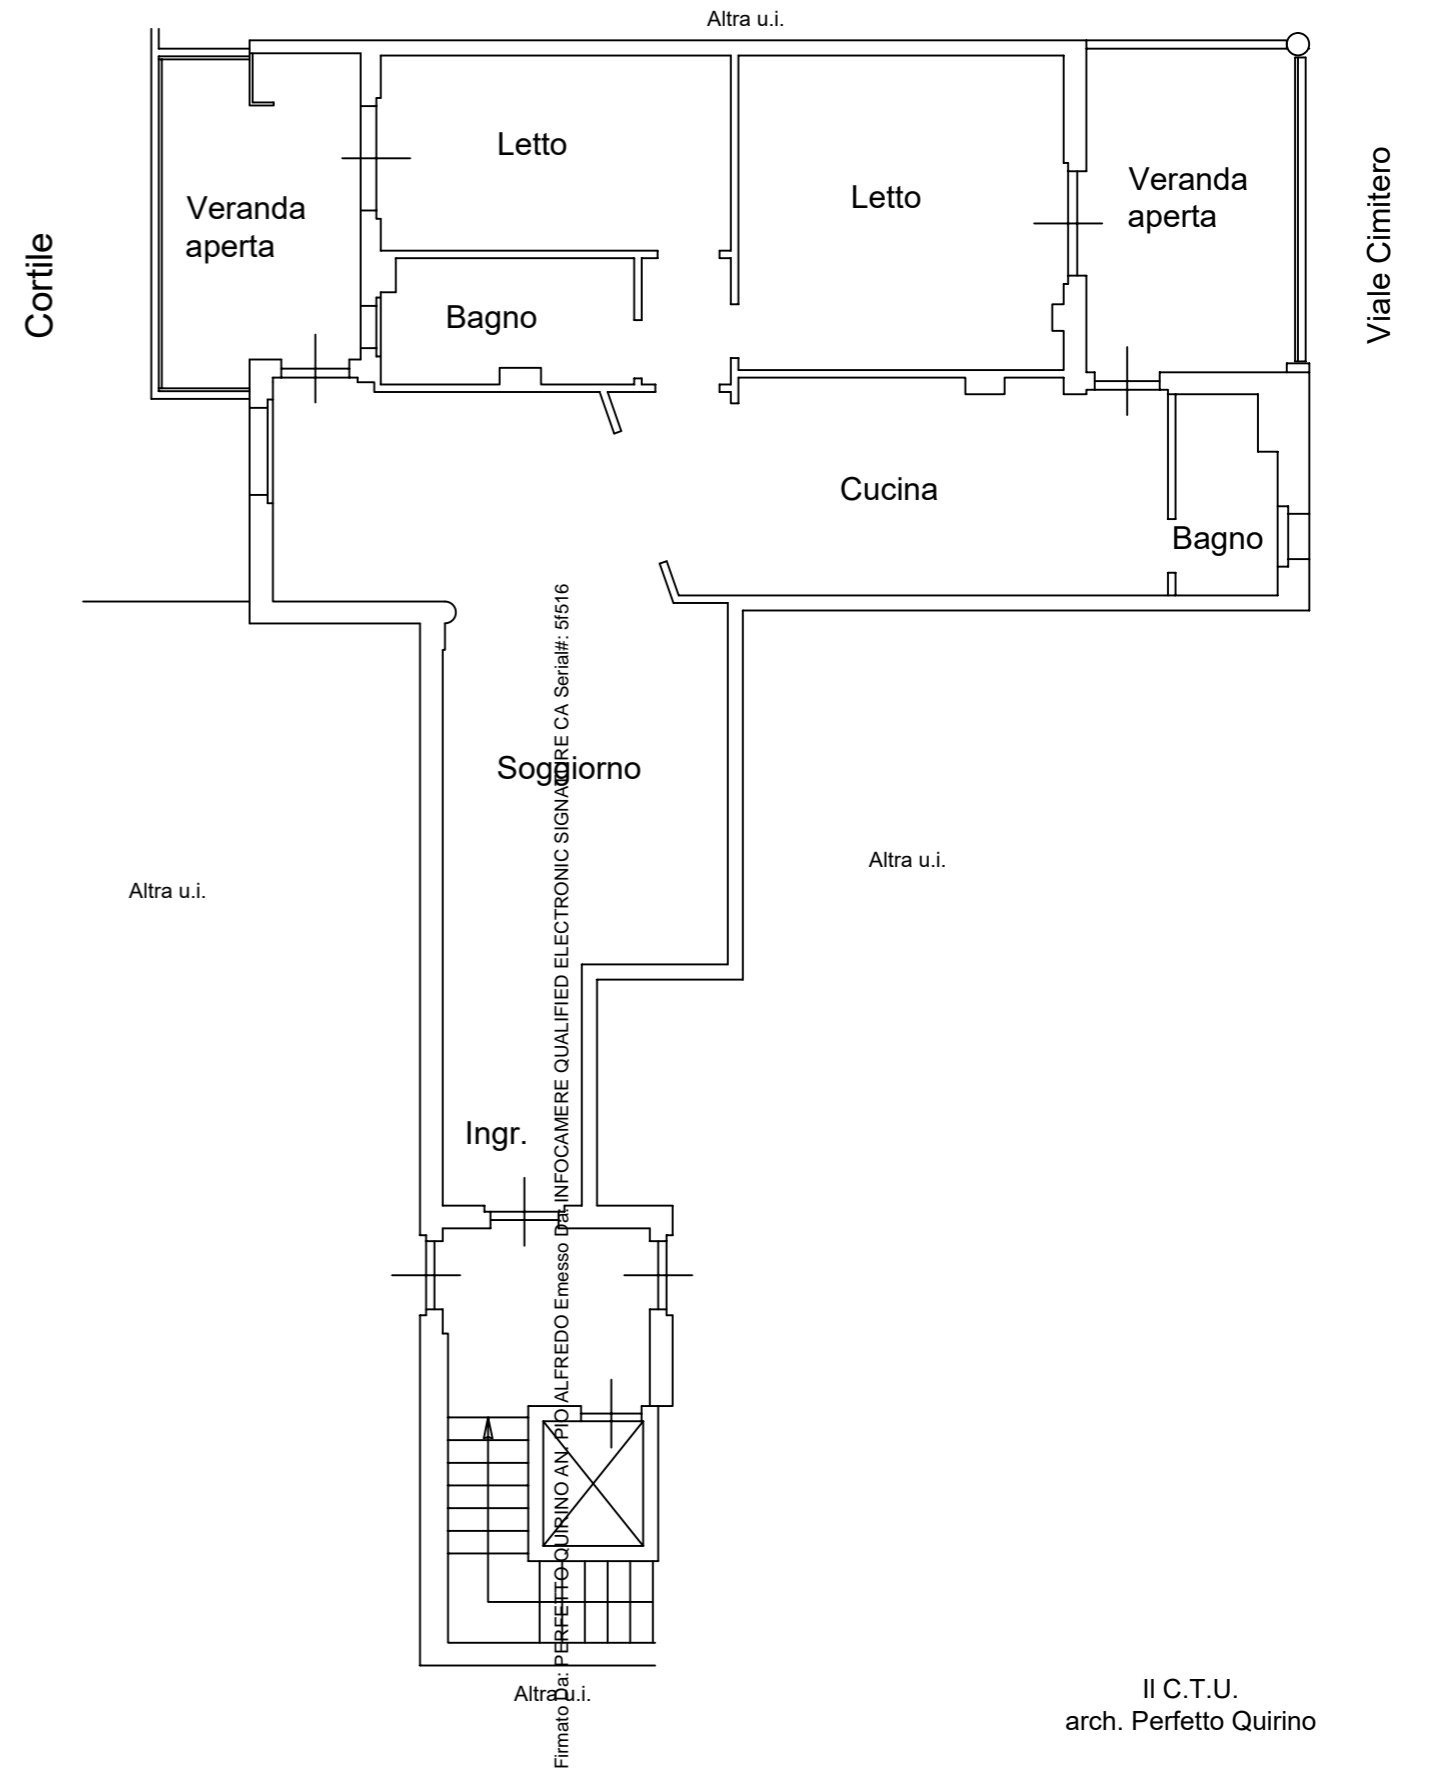

Pianta Catastale

Scala 1:100

Piano Quarto
H= 2.80

Pianta Stato di Fatto

Il C.T.U.
arch. Perfetto Quirino

Pianta Catastale

Piano Interrato

Scala 1:100

Pianta Stato di Fatto

Piano Interrato

Firmato Da: PERFETTO QUIRINO AN. PIO ALFREDO Emesso Da: INFOCAMERE QUALIFIED ELECTRONIC SIGNATURE CA Serial#: 5f516

Il C.T.U.
arch. Perfetto Quirino