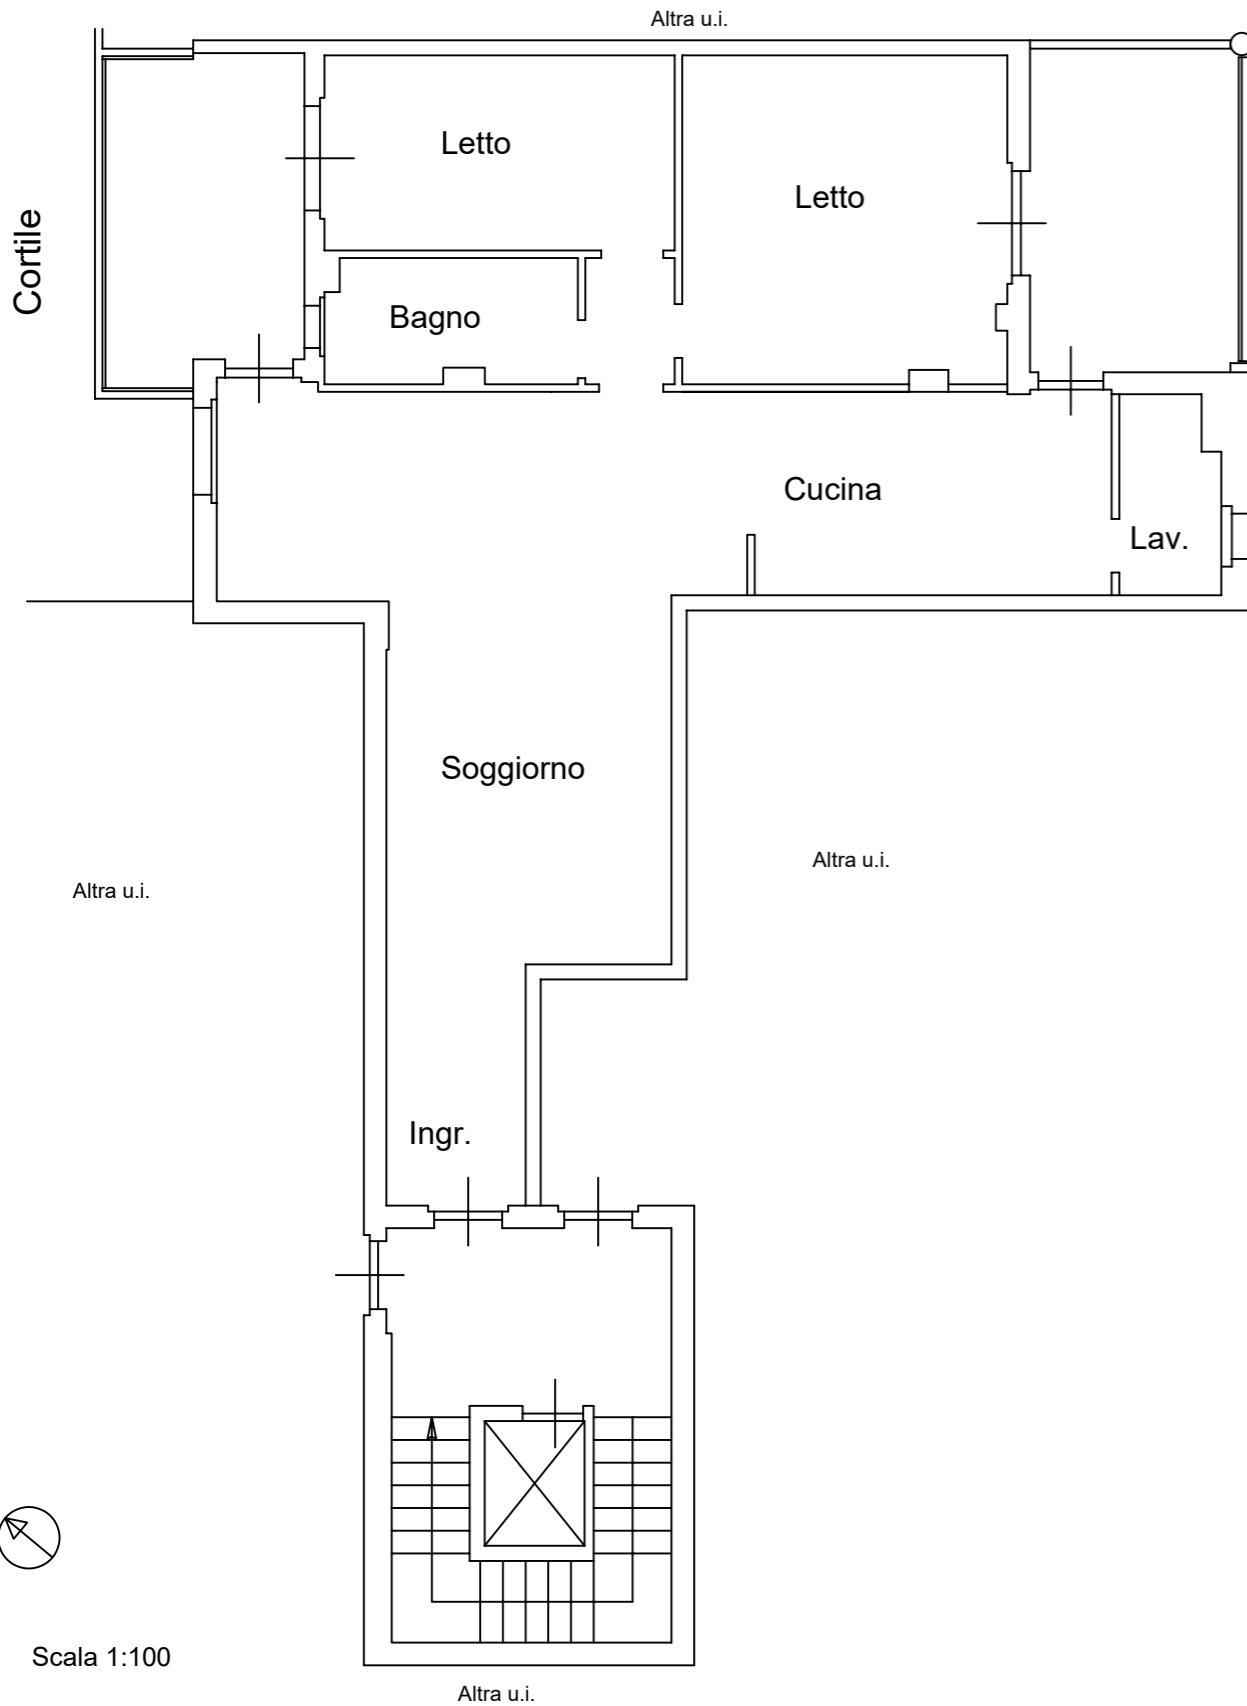

Pianta Catastale

Scala 1:100

Piano Quarto
H= 2.80

Pianta Stato di Fatto

Il C.T.U.
arch. Perfetto Quirino

Pianta Catastale

Piano Interrato

Scala 1:100

Pianta Stato di Fatto

Piano Interrato

Firmato Da: PERFETTO QUIRINO AN. PIO ALFREDO Emesso Da: INFOCAMERE QUALIFIED ELECTRONIC SIGNATURE CA Serial#: 5f516

Il C.T.U.
arch. Perfetto Quirino