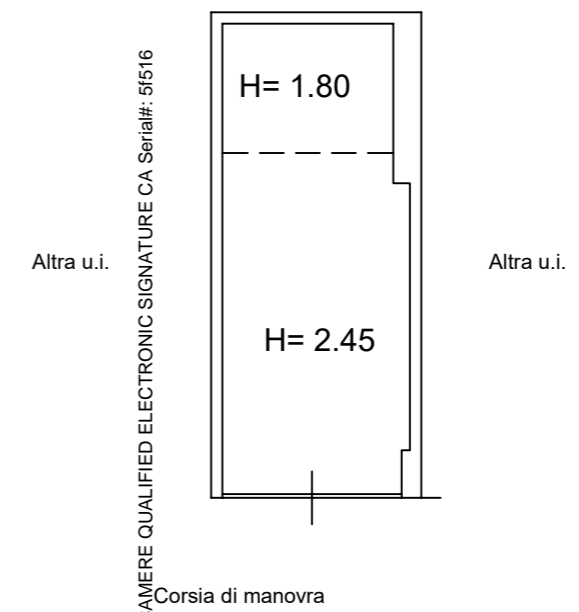

Pianta Catastale

Scala 1:100

Piano Quarto
H= 2.80

Pianta Stato di Fatto

Il C.T.U.
arch. Perfetto Quirino

Pianta Catastale

Piano Interrato

Scala 1:100

Pianta Stato di Fatto

Piano Interrato

Firmato Da: PERFETTO QUIRINO AN. PIO ALFREDO Emesso Da: INFOCAMERE QUALIFIED ELECTRONIC SIGNATURE CA Serial#: 5f516

Il C.T.U.
arch. Perfetto Quirino