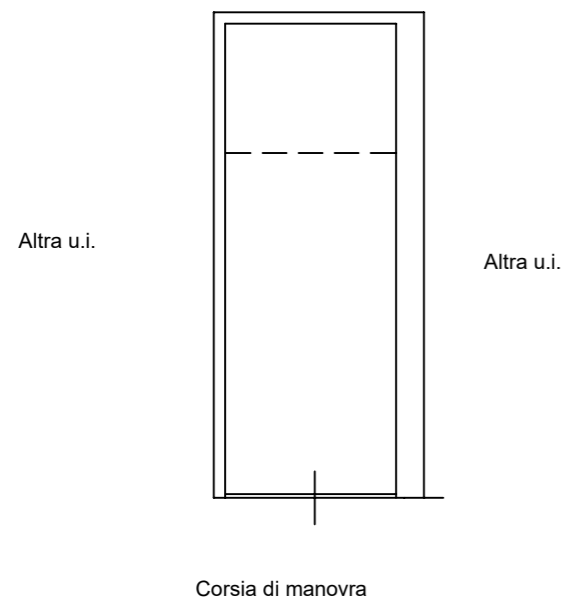

Pianta Catastale

Scala 1:100

Piano Quarto
H= 2.80

Pianta Stato di Fatto

Il C.T.U.
arch. Perfetto Quirino

Pianta Catastale

Piano Interrato

Scala 1:100

Pianta Stato di Fatto

Piano Interrato

Firmato Da: PERFETTO QUIRINO AN. PIO ALFREDO Emesso Da: INFOCAMERE QUALIFIED ELECTRONIC SIGNATURE CA Serial#: 5f516

Il C.T.U.
arch. Perfetto Quirino