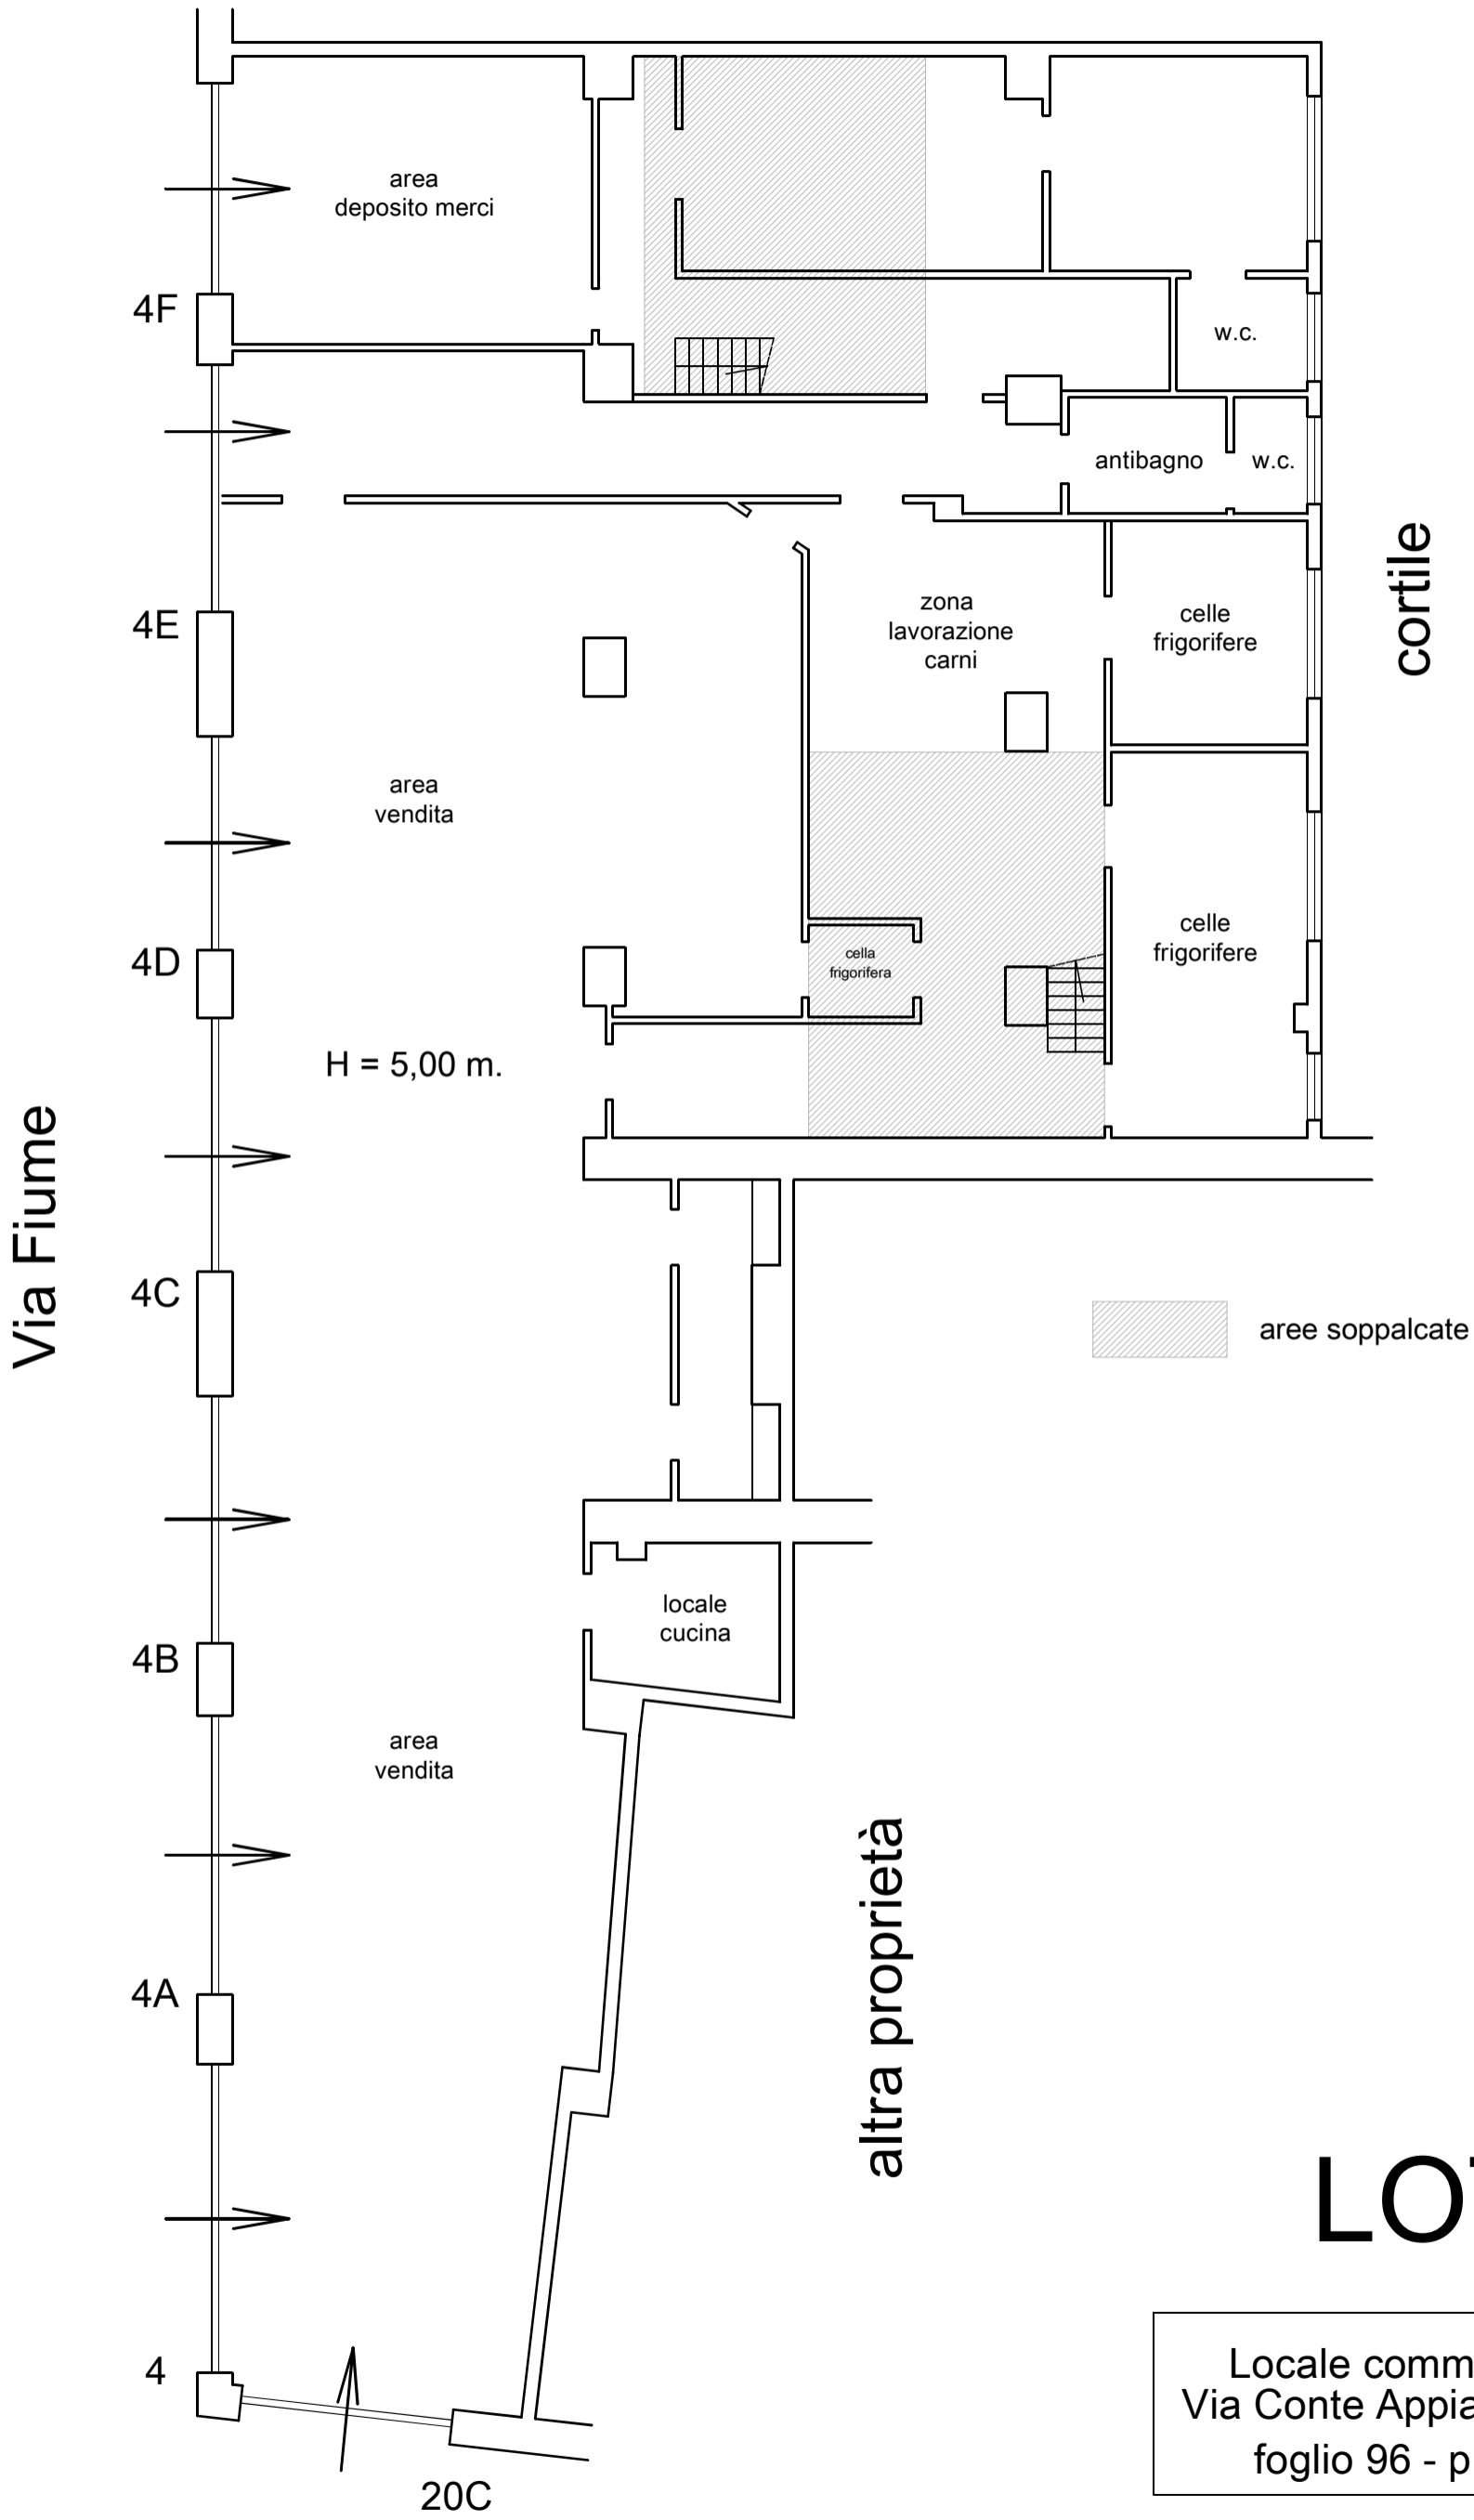

Allegato B

LOTTO 3

PLANIMETRIA IMMOBILE
(STATO DI FATTO)

altra proprietà

LOTTO 3

Locale commerciale sito in Foggia
 Via Conte Appiano 20/C ang. Via Fiume
 foglio 96 - p.lla 5597 - sub. 26

PLANIMETRIA STATO DI FATTO

scala 1:100

Via Conte Appiano