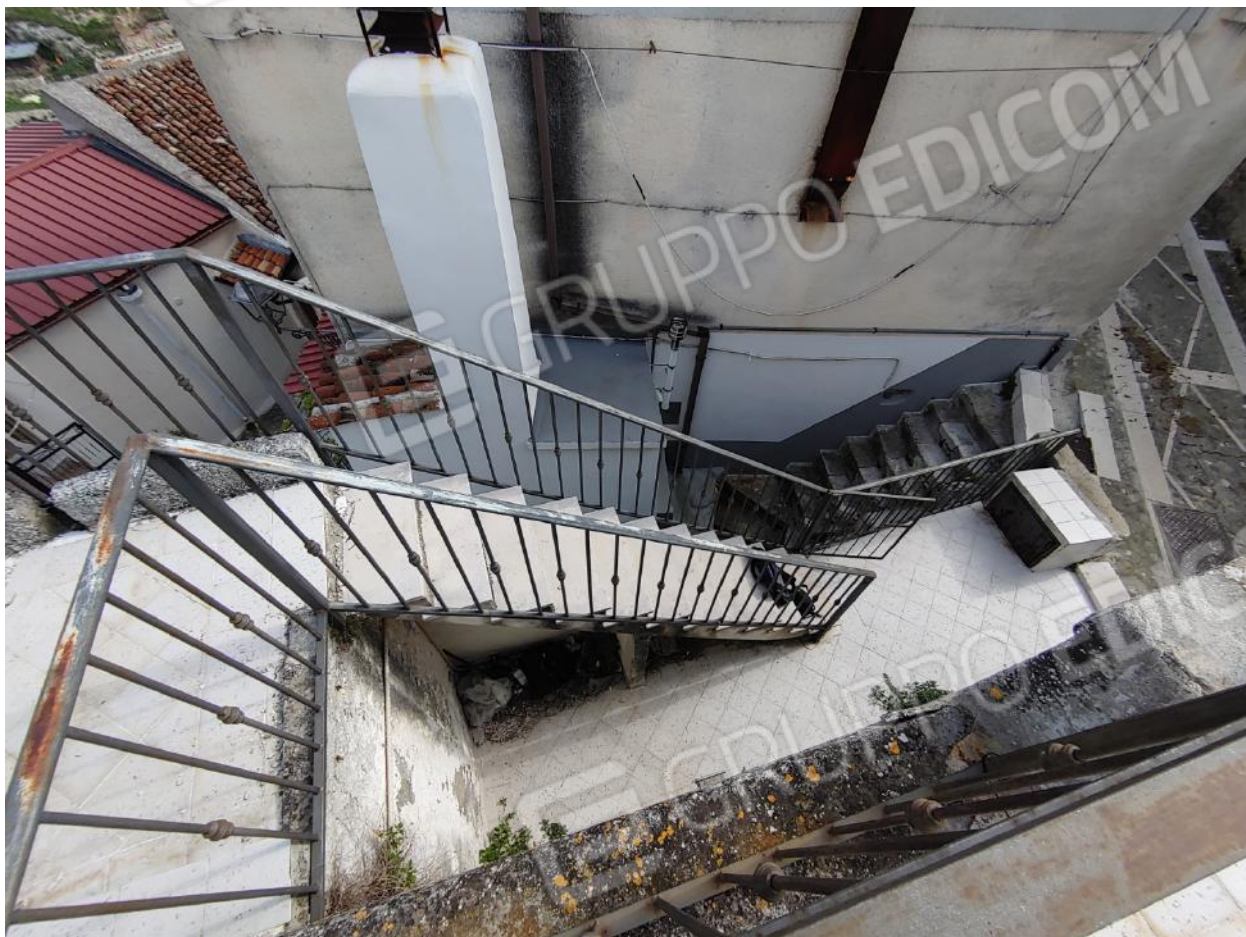

## RILIEVO FOTOGRAFICO

# LOTTO 1

Abitazione a piano terra  
Via Casale n. 33 – Vico del Gargano  
Foglio 63 – p.lla 1170 – sub. 2

Foto C1 - LOTTO 1 - FABBRICATO - PROSPETTO DI VIA DE NITTIS

Foto C2 - LOTTO 1 - FABBRICATO - PROSPETTI SU VIA CASALE

Foto C3 - LOTTO 1 - FABBRICATO - INGRESSO CIV. 33 DI VIA CASALE

Foto C4 - LOTTO 1 - FABBRICATO - INGRESSO CIV. 33 DI VIA CASALE

Foto C5 - LOTTO 1 - FABBRICATO - PROSPETTO VIA DE NITTIS

Foto C6 - LOTTO 1 - FABBRICATO - PROSPETTI VIA DE NITTIS/VIA CASALE

Foto C7 - LOTTO 1 - FABBRICATO - BALLATOIO/SCALINATA ESTERNA

Foto C8 - LOTTO 1 - FABBRICATO - COPERTURA PRATICABILE

Foto C9 - LOTTO 1 - ABITAZIONE - CUCINA/SOGGIORNO

Foto C10 - LOTTO 1 - ABITAZIONE - CUCINA/SOGGIORNO