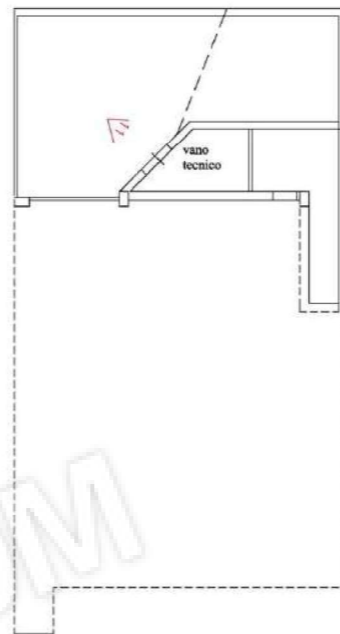

Ing. Daniele RUSSO

Via Ruffilli 3 – 71121 Foggia (FG)

Email: ing.d.russo@virgilio.it Pec: daniele.russo1@ingpec.eu