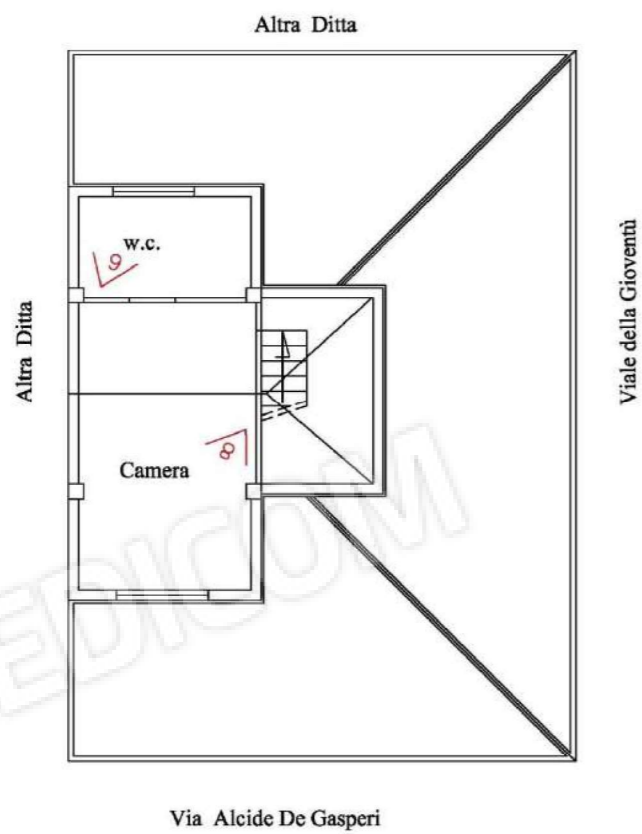

Ing. Daniele RUSSO

Via Ruffilli 3 - 71121 Foggia (FG)

Email: [ing.d.russo@virgilio.it](mailto:ing.d.russo@virgilio.it) Pec: [daniele.russo1@ingpec.eu](mailto:daniele.russo1@ingpec.eu)

Ing. Daniele RUSSO  
Via Ruffilli 3 – 71121 Foggia (FG)  
Email: [ing.d.russo@virgilio.it](mailto:ing.d.russo@virgilio.it) Pec: [daniele.russo1@ingpec.eu](mailto:daniele.russo1@ingpec.eu)