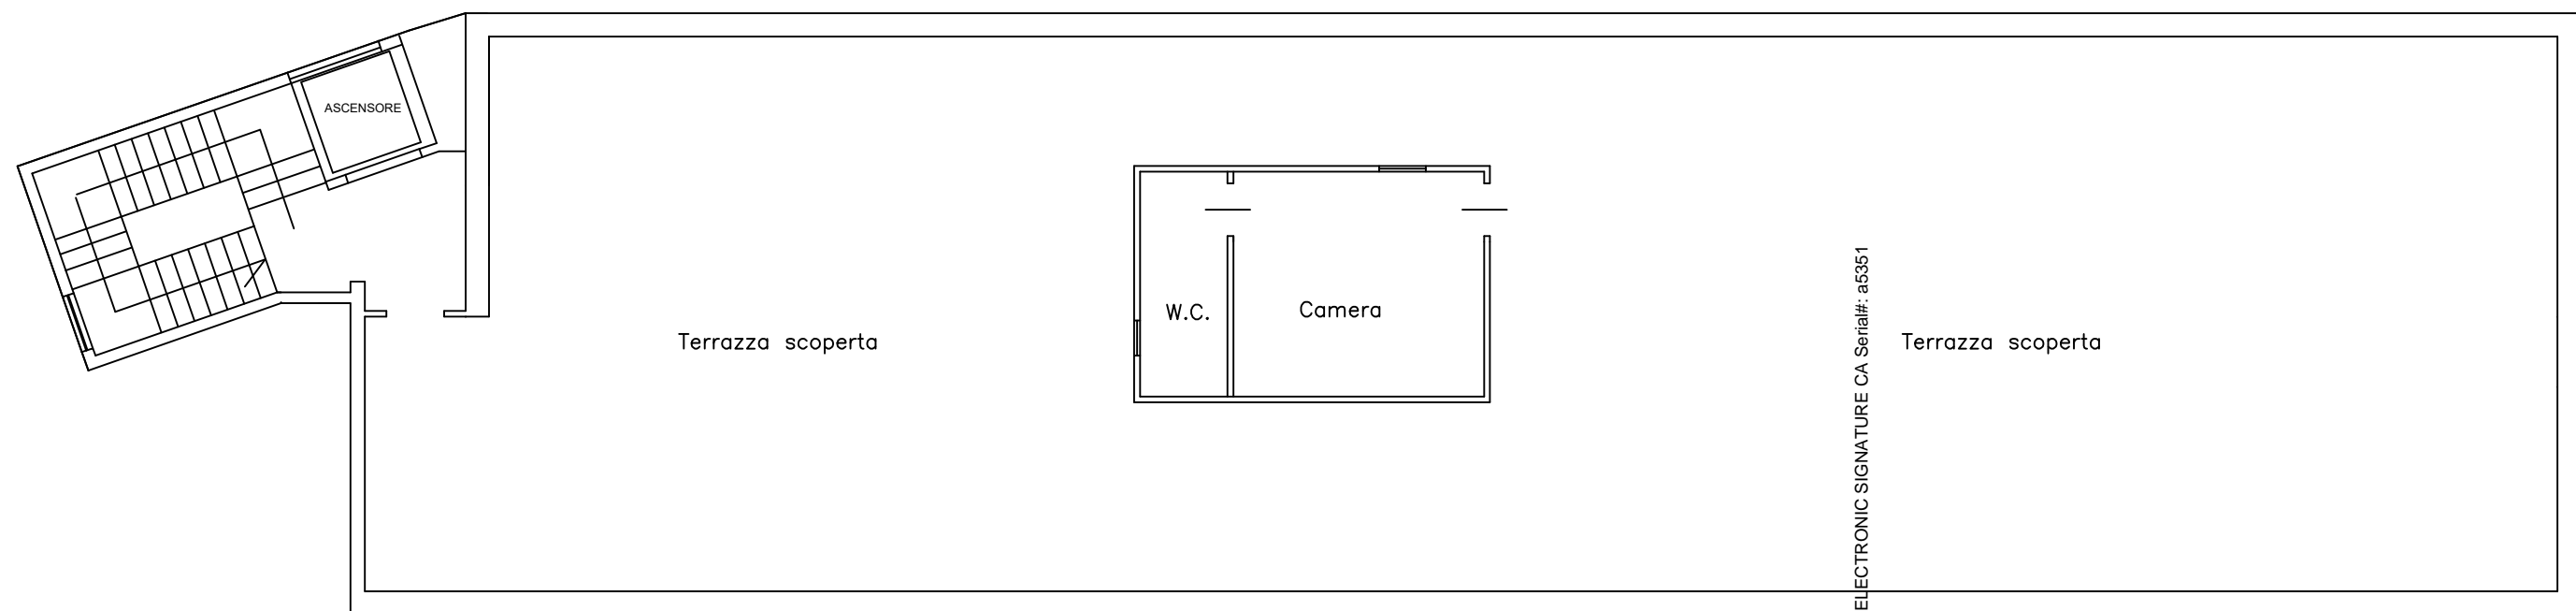

TERRAZZO

Firmato Da: TORRACO GERARDO Emesso Da: INFOCAMERE QUALIFIED ELECTRONIC SIGNATURE CA Serial#: a5351