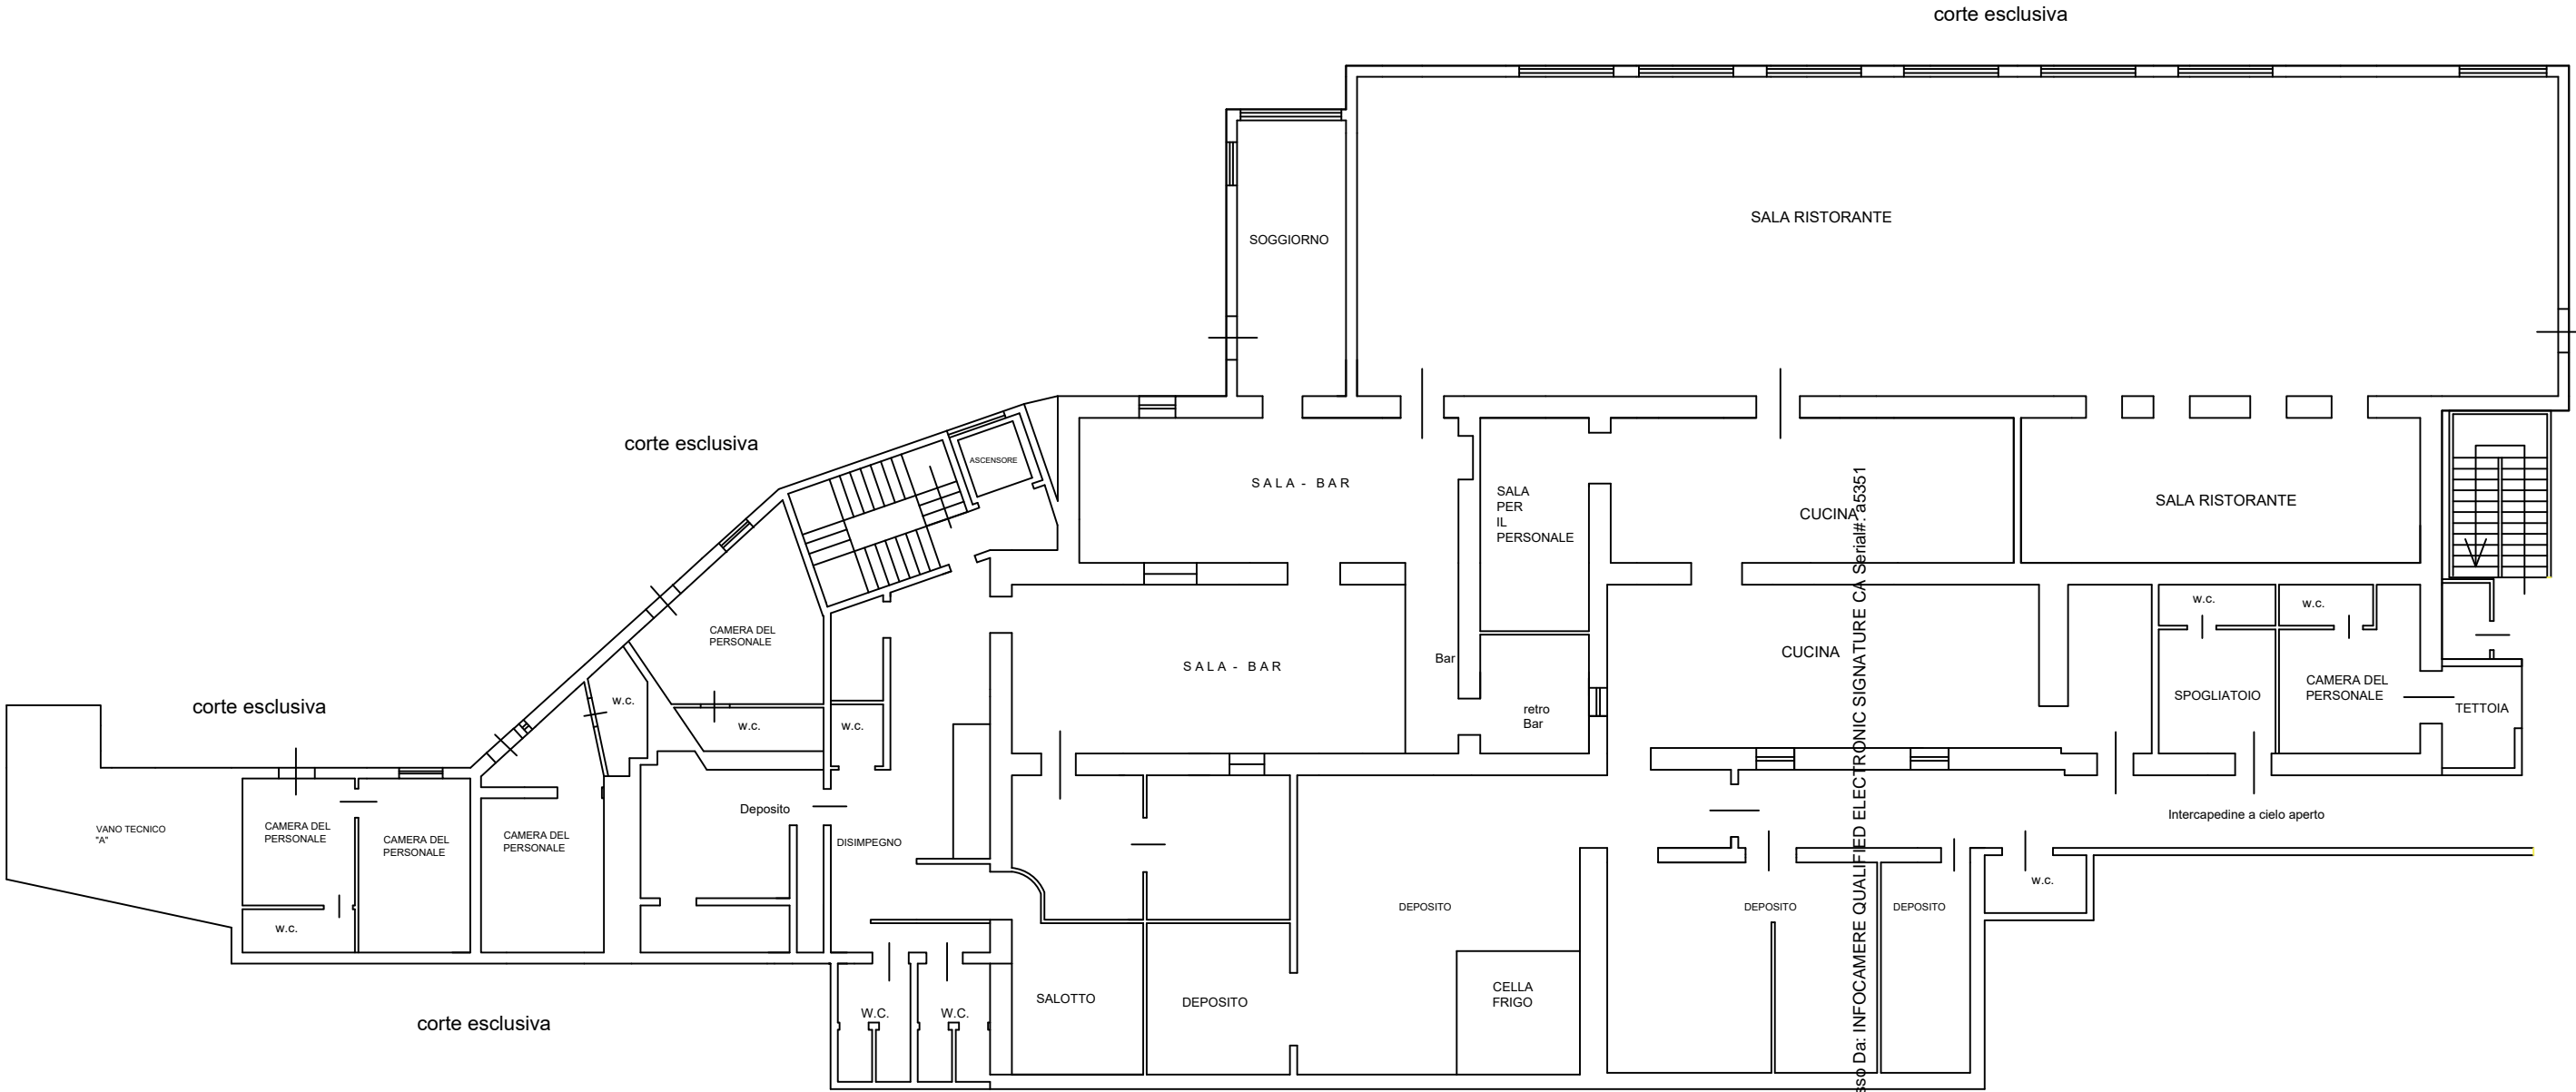

PIANO TERRA

Firmato Da: TORRACO GERARDO Emesso Da: INFOCAMERE QUALIFIED ELECTRONIC SIGNATURE CA Serial#: 25351

PIANO PRIMO

Firmato Da: TORRACO GERARDO Emesso Da: INFOCAMERE QUALIFIED ELECTRONIC SIGNATURE CA Serial#: a5351

PIANO PRIMO SOTTOSTRADA
H=ml.4,00

Firmato Da: TORRACO GERARDO Emesso Da: INFOCAMERE QUALIFIED ELECTRONIC SIGNATURE CA Serial#: 55351

PIANO TERRA

H=ml.4,00

Firmato Da: TORRACO GERARDO Emesso Da: INFOCAMERE QUALIFIED ELECTRONIC SIGNATURE CA. SpA #/#: a5351

PIANO PRIMO
H=ml.4,00

Firmato Da: TORRACO GERARDO Emesso Da: INFOCAMERE QUALIFIED ELECTRONIC SIGNATURE CA Serial#: a6351

PIANO SECONDO

H=ml.4,00

Firmato Da: TORRACO GERARDO Emesso Da: INFOCAMERE QUALIFIED ELECTRONIC SIGNATURE CA Serial#: a5351