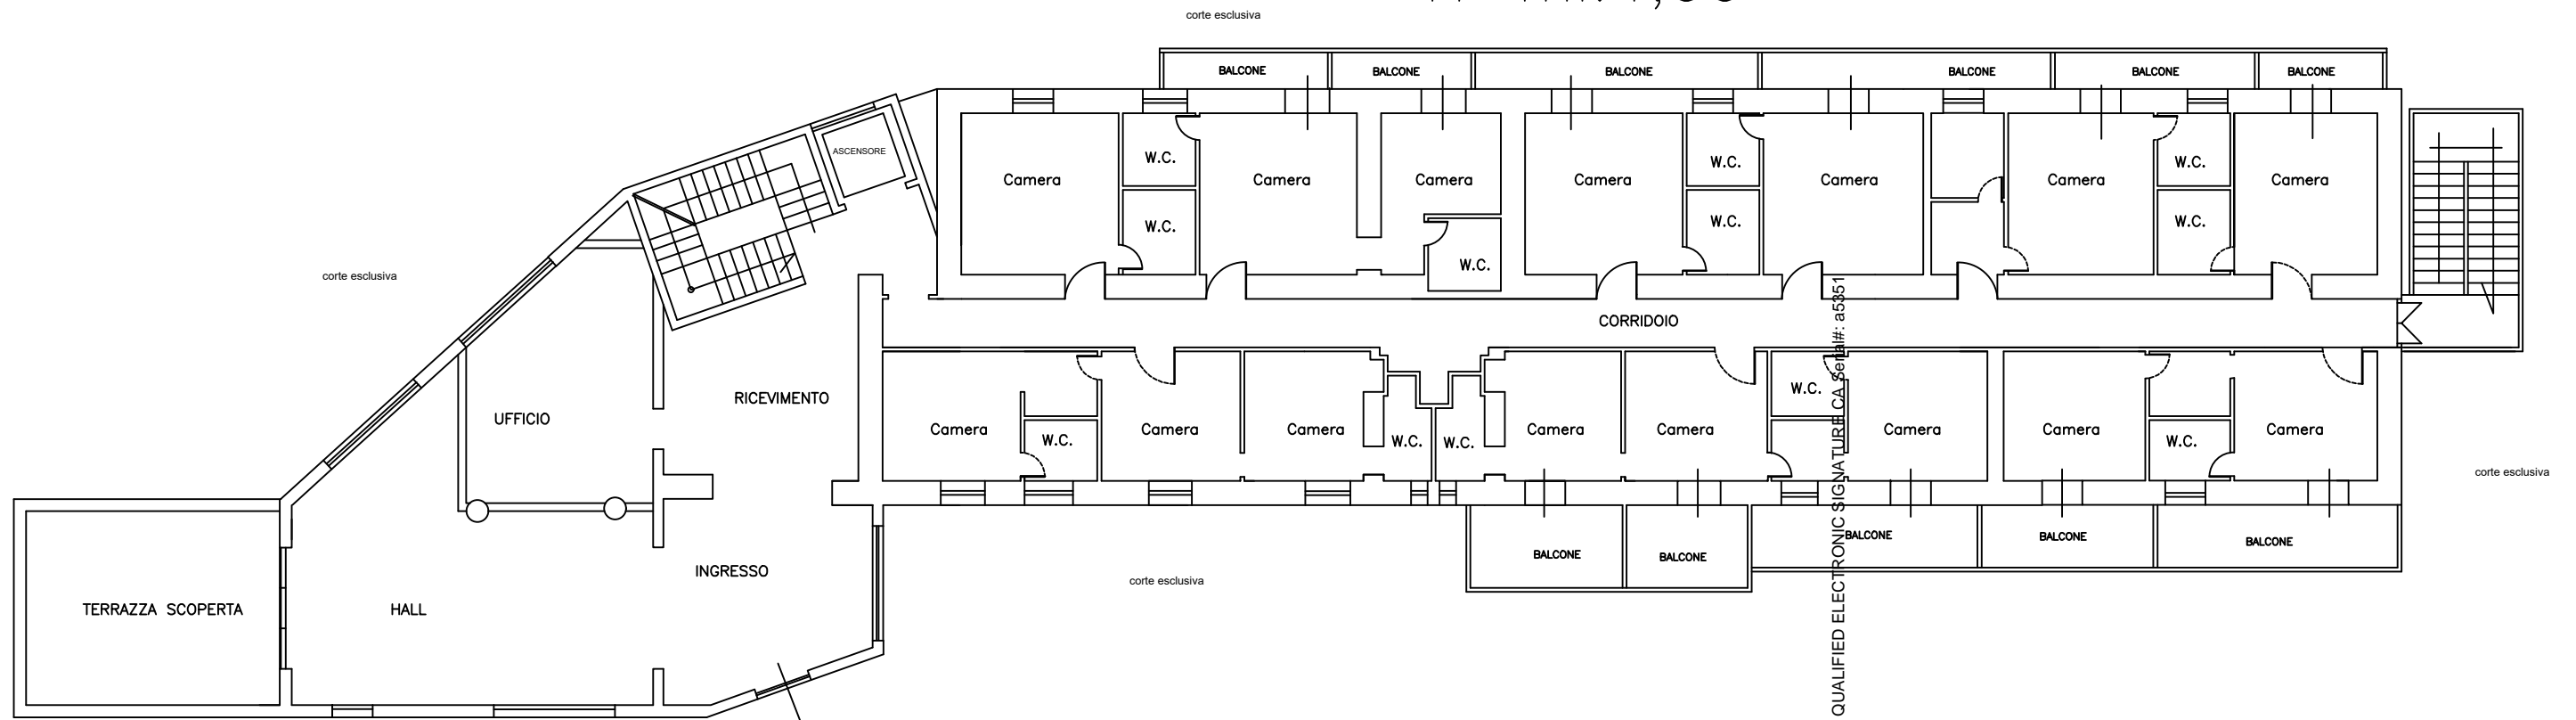

PIANO PRIMO SOTTOSTRADA
H=ml.4,00

Firmato Da: TORRACO GERARDO Emesso Da: INFOCAMERE QUALIFIED ELECTRONIC SIGNATURE CA Serial#: 55351

PIANO TERRA

H=ml.4,00

Firmato Da: TORRACO GERARDO Emesso Da: INFOCAMERE QUALIFIED ELECTRONIC SIGNATURE CA. SpA #/#: a5351

PIANO PRIMO
H=ml.4,00

Firmato Da: TORRACO GERARDO Emesso Da: INFOCAMERE QUALIFIED ELECTRONIC SIGNATURE CA Serial#: a6351

PIANO SECONDO

H=ml.4,00

Firmato Da: TORRACO GERARDO Emesso Da: INFOCAMERE QUALIFIED ELECTRONIC SIGNATURE CA Serial#: a5351