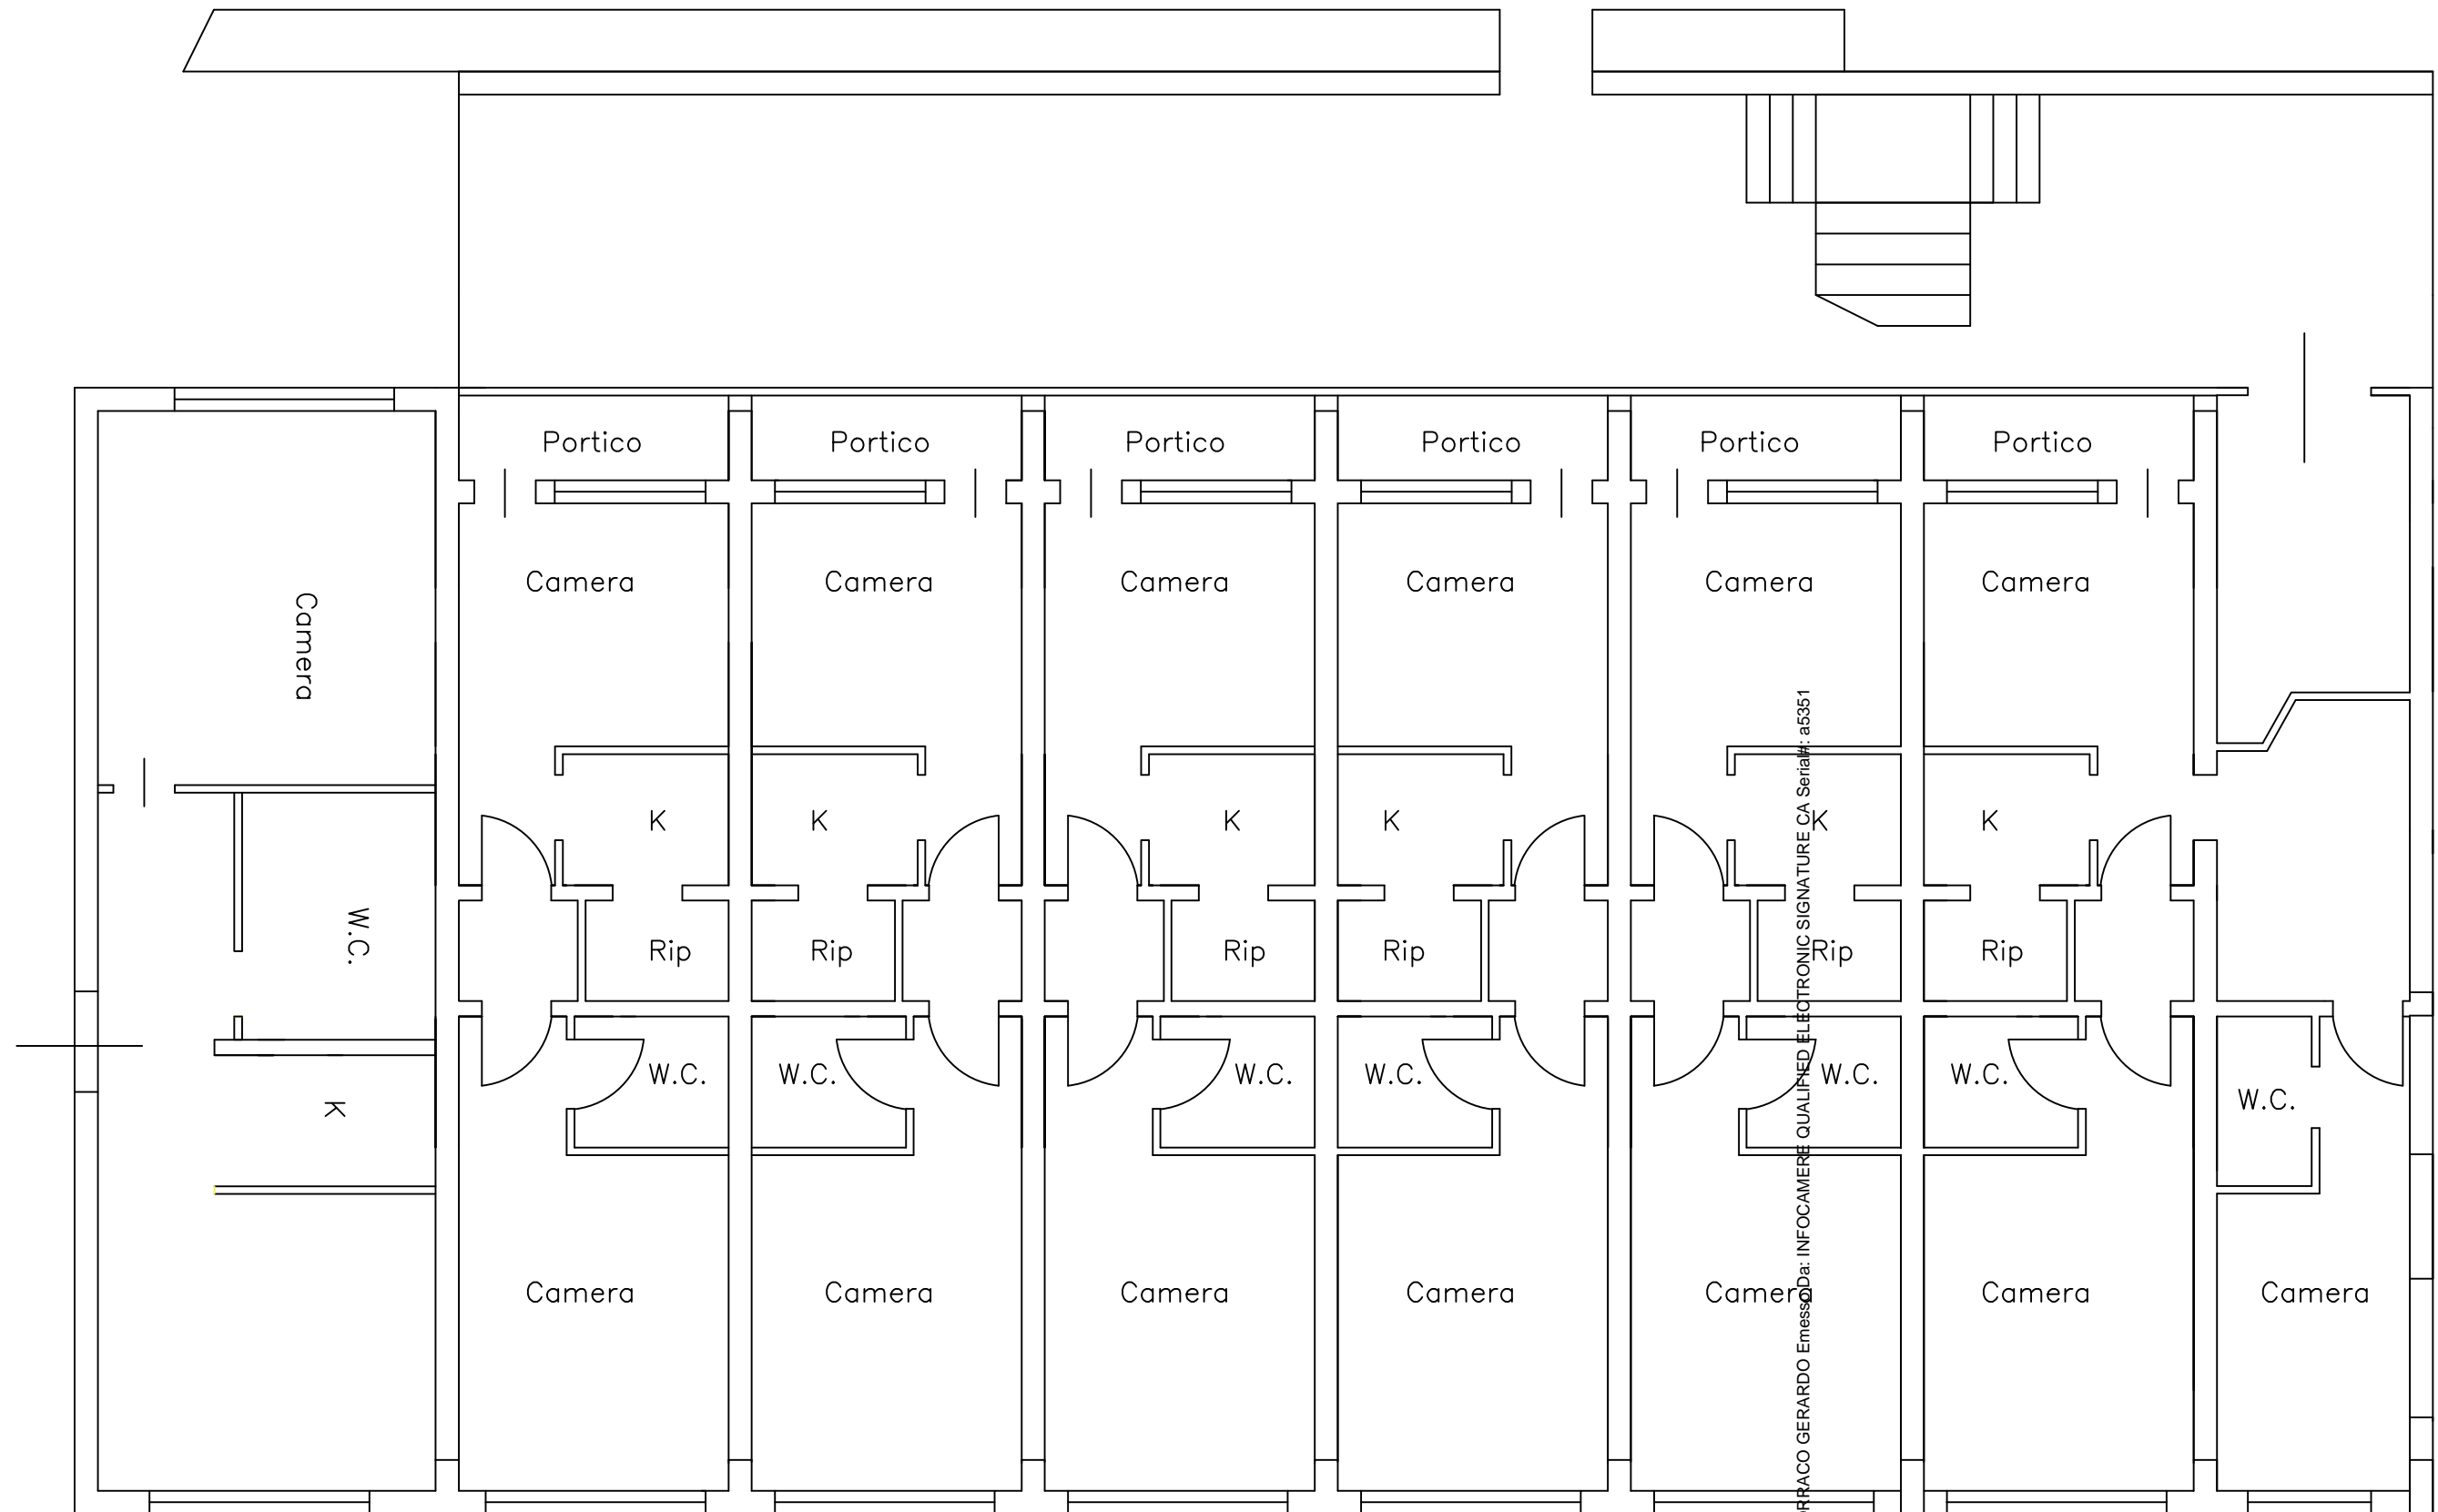

PIANO TERRA

Firmato Da: TORRACO GERARDO Emesso Da: INFOCAMERE QUALIFIED ELECTRONIC SIGNATURE CA Serial#: a5351