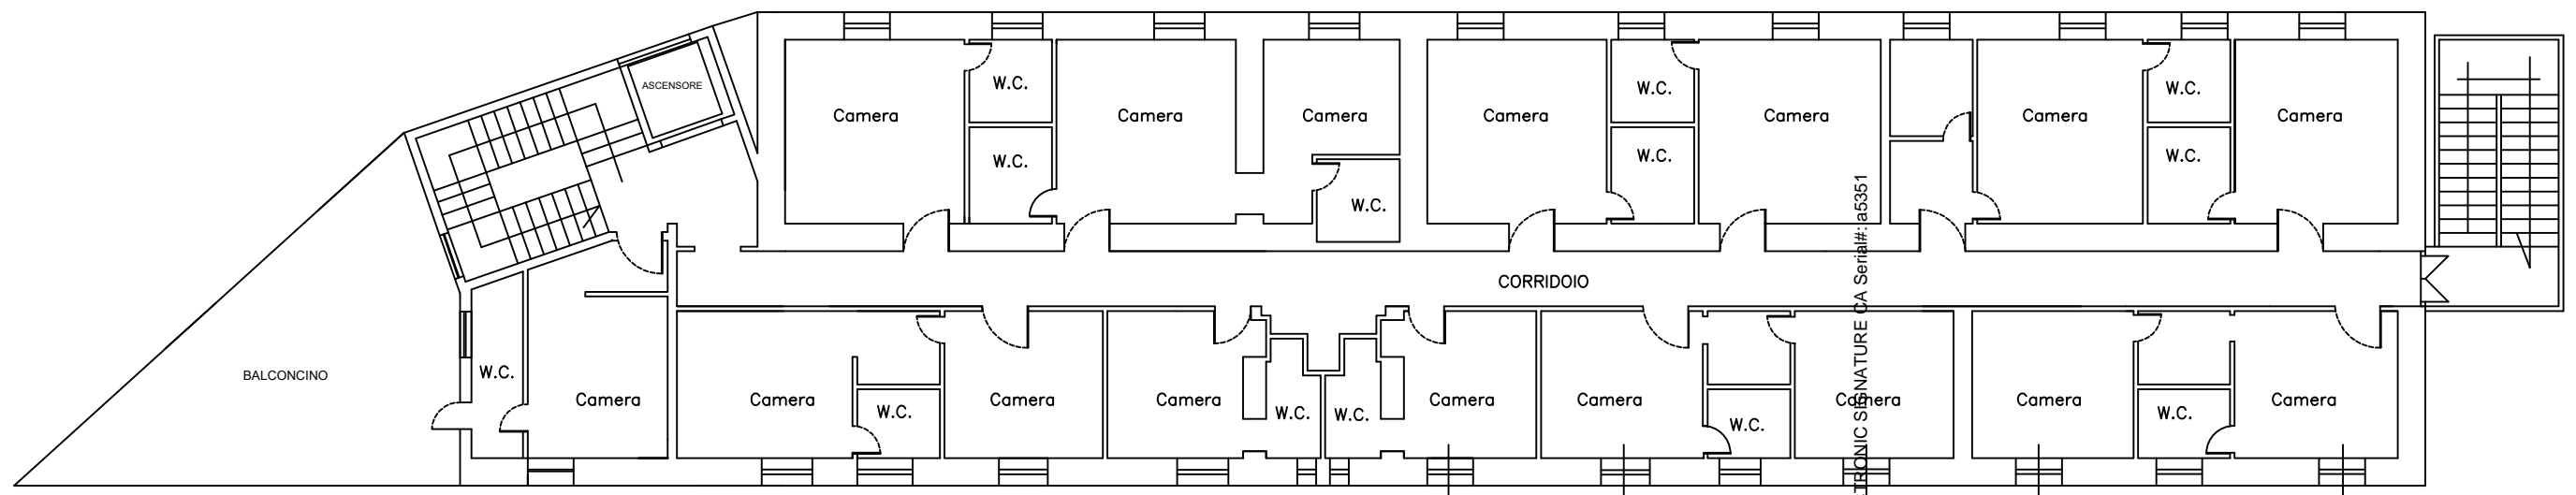

PIANO PRIMO SOTTOSTRADA
H=ml.4,00

Firmato Da: TORRACO GERARDO Emesso Da: INFOCAMERE QUALIFIED ELECTRONIC SIGNATURE CA Serial#: 55351

PIANO TERRA

H=ml.4,00

Firmato Da: TORRACO GERARDO Emesso Da: INFOCAMERE QUALIFIED ELECTRONIC SIGNATURE CA. SpA #/#: a5351

PIANO PRIMO
H=ml.4,00

Firmato Da: TORRACO GERARDO Emesso Da: INFOCAMERE QUALIFIED ELECTRONIC SIGNATURE CA Serial#: a6351

PIANO SECONDO

H=ml.4,00

Firmato Da: TORRACO GERARDO Emesso Da: INFOCAMERE QUALIFIED ELECTRONIC SIGNATURE CA Serial#: a5351