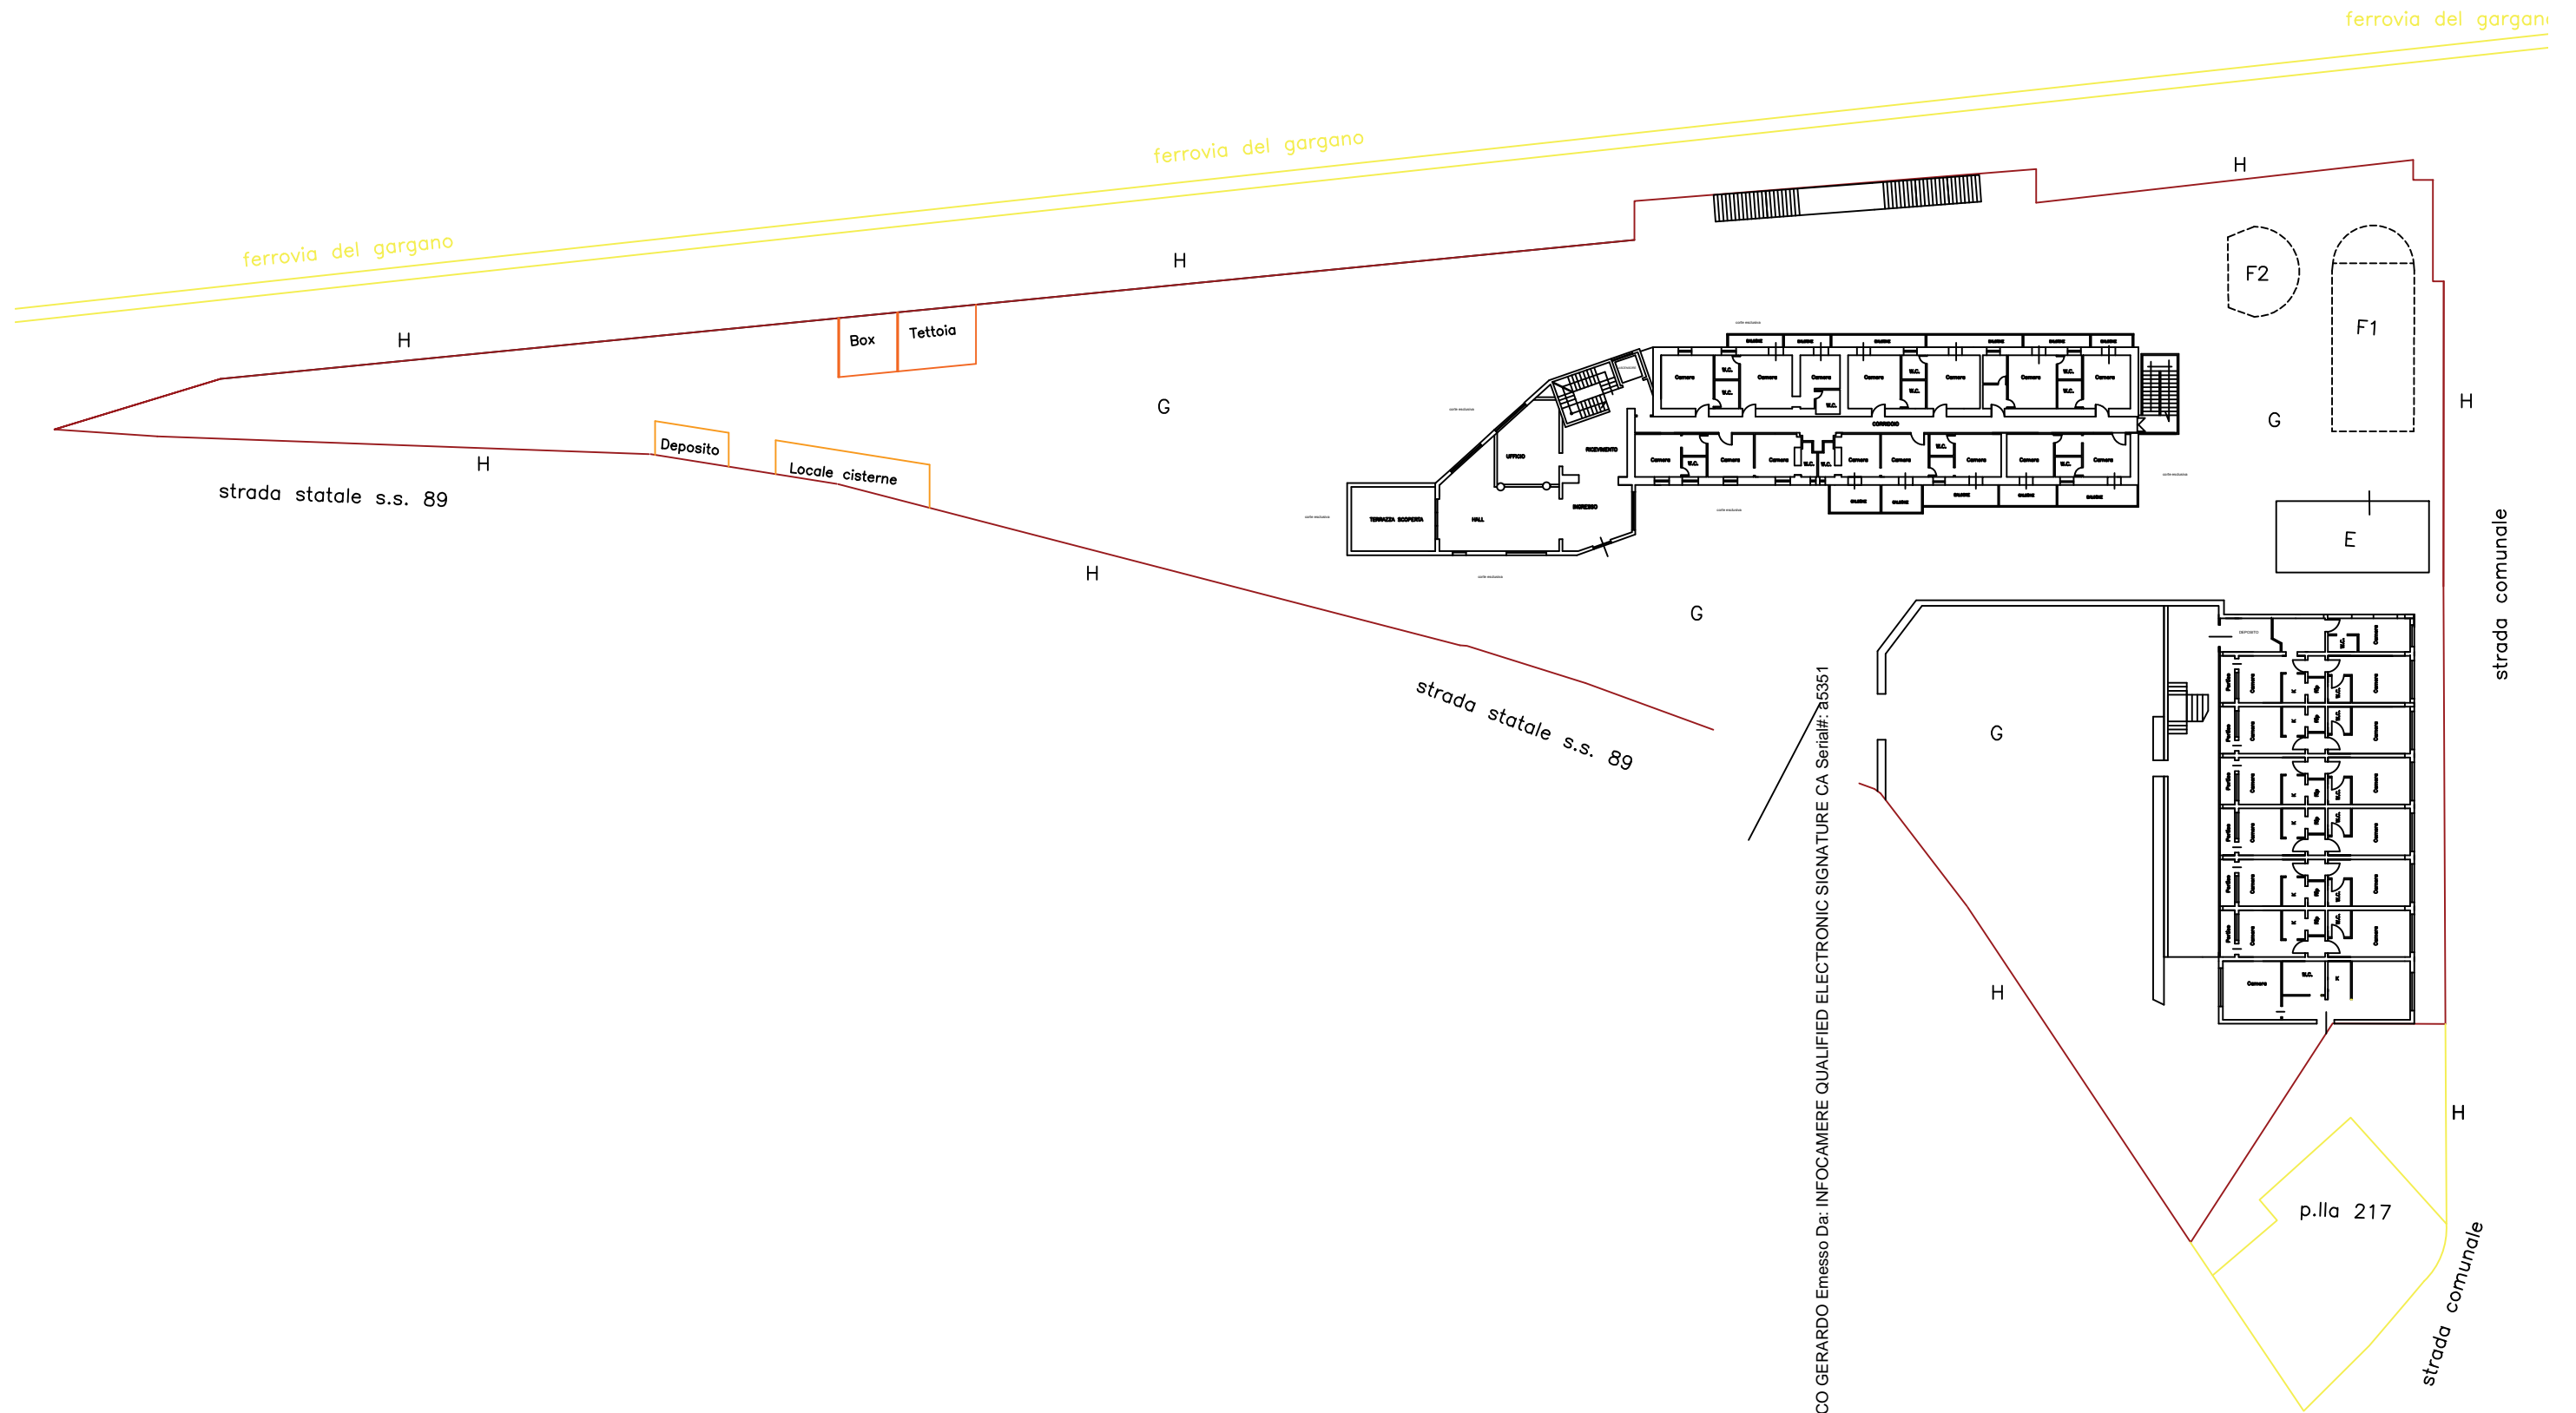

PIANO TERRA

Firmato Da: TORRACO GERARDO Emesso Da: INFOCAMERE QUALIFIED ELECTRONIC SIGNATURE CA Serial#: 25351

PIANO PRIMO

Firmato Da: TORRACO GERARDO Emesso Da: INFOCAMERE QUALIFIED ELECTRONIC SIGNATURE CA Serial#: a5351

PIANO PRIMO SOTTOSTRADA
H=ml.4,00

Firmato Da: TORRACO GERARDO Emesso Da: INFOCAMERE QUALIFIED ELECTRONIC SIGNATURE CA Serial#: 55351

PIANO TERRA

H=ml.4,00

Firmato Da: TORRACO GERARDO Emesso Da: INFOCAMERE QUALIFIED ELECTRONIC SIGNATURE CA. SpA #/#: a5351

PIANO PRIMO
H=ml.4,00

Firmato Da: TORRACO GERARDO Emesso Da: INFOCAMERE QUALIFIED ELECTRONIC SIGNATURE CA Serial#: a6351

PIANO SECONDO

H=ml.4,00

Firmato Da: TORRACO GERARDO Emesso Da: INFOCAMERE QUALIFIED ELECTRONIC SIGNATURE CA Serial#: a5351

TERRAZZO

Firmato Da: TORRACO GERARDO Emesso Da: INFOCAMERE QUALIFIED ELECTRONIC SIGNATURE CA Serial#: a5351

PIANO TERRA

Firmato Da: TORRACO GERARDO Emesso Da: INFOCAMERE QUALIFIED ELECTRONIC SIGNATURE CA Serial#: a5351