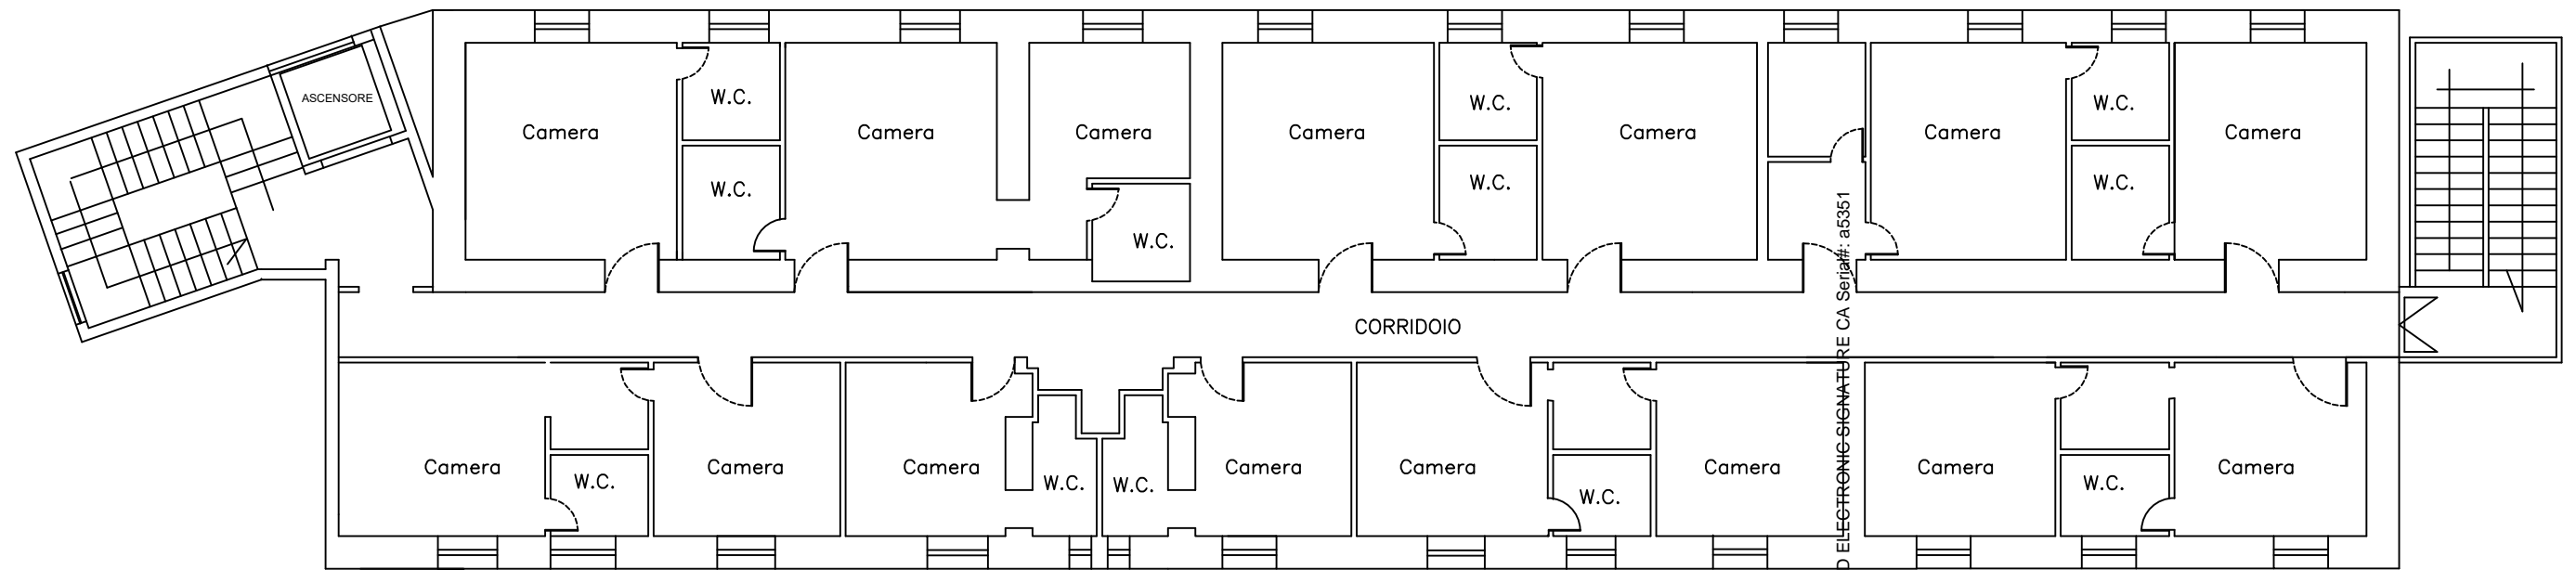

PIANO PRIMO
H=ml.4,00

Firmato Da: TORRACO GERARDO Emesso Da: INFOCAMERE QUALIFIED ELECTRONIC SIGNATURE CA Serial#: a6351

PIANO SECONDO

H=ml.4,00

Firmato Da: TORRACO GERARDO Emesso Da: INFOCAMERE QUALIFIED ELECTRONIC SIGNATURE CA Serial#: a5351