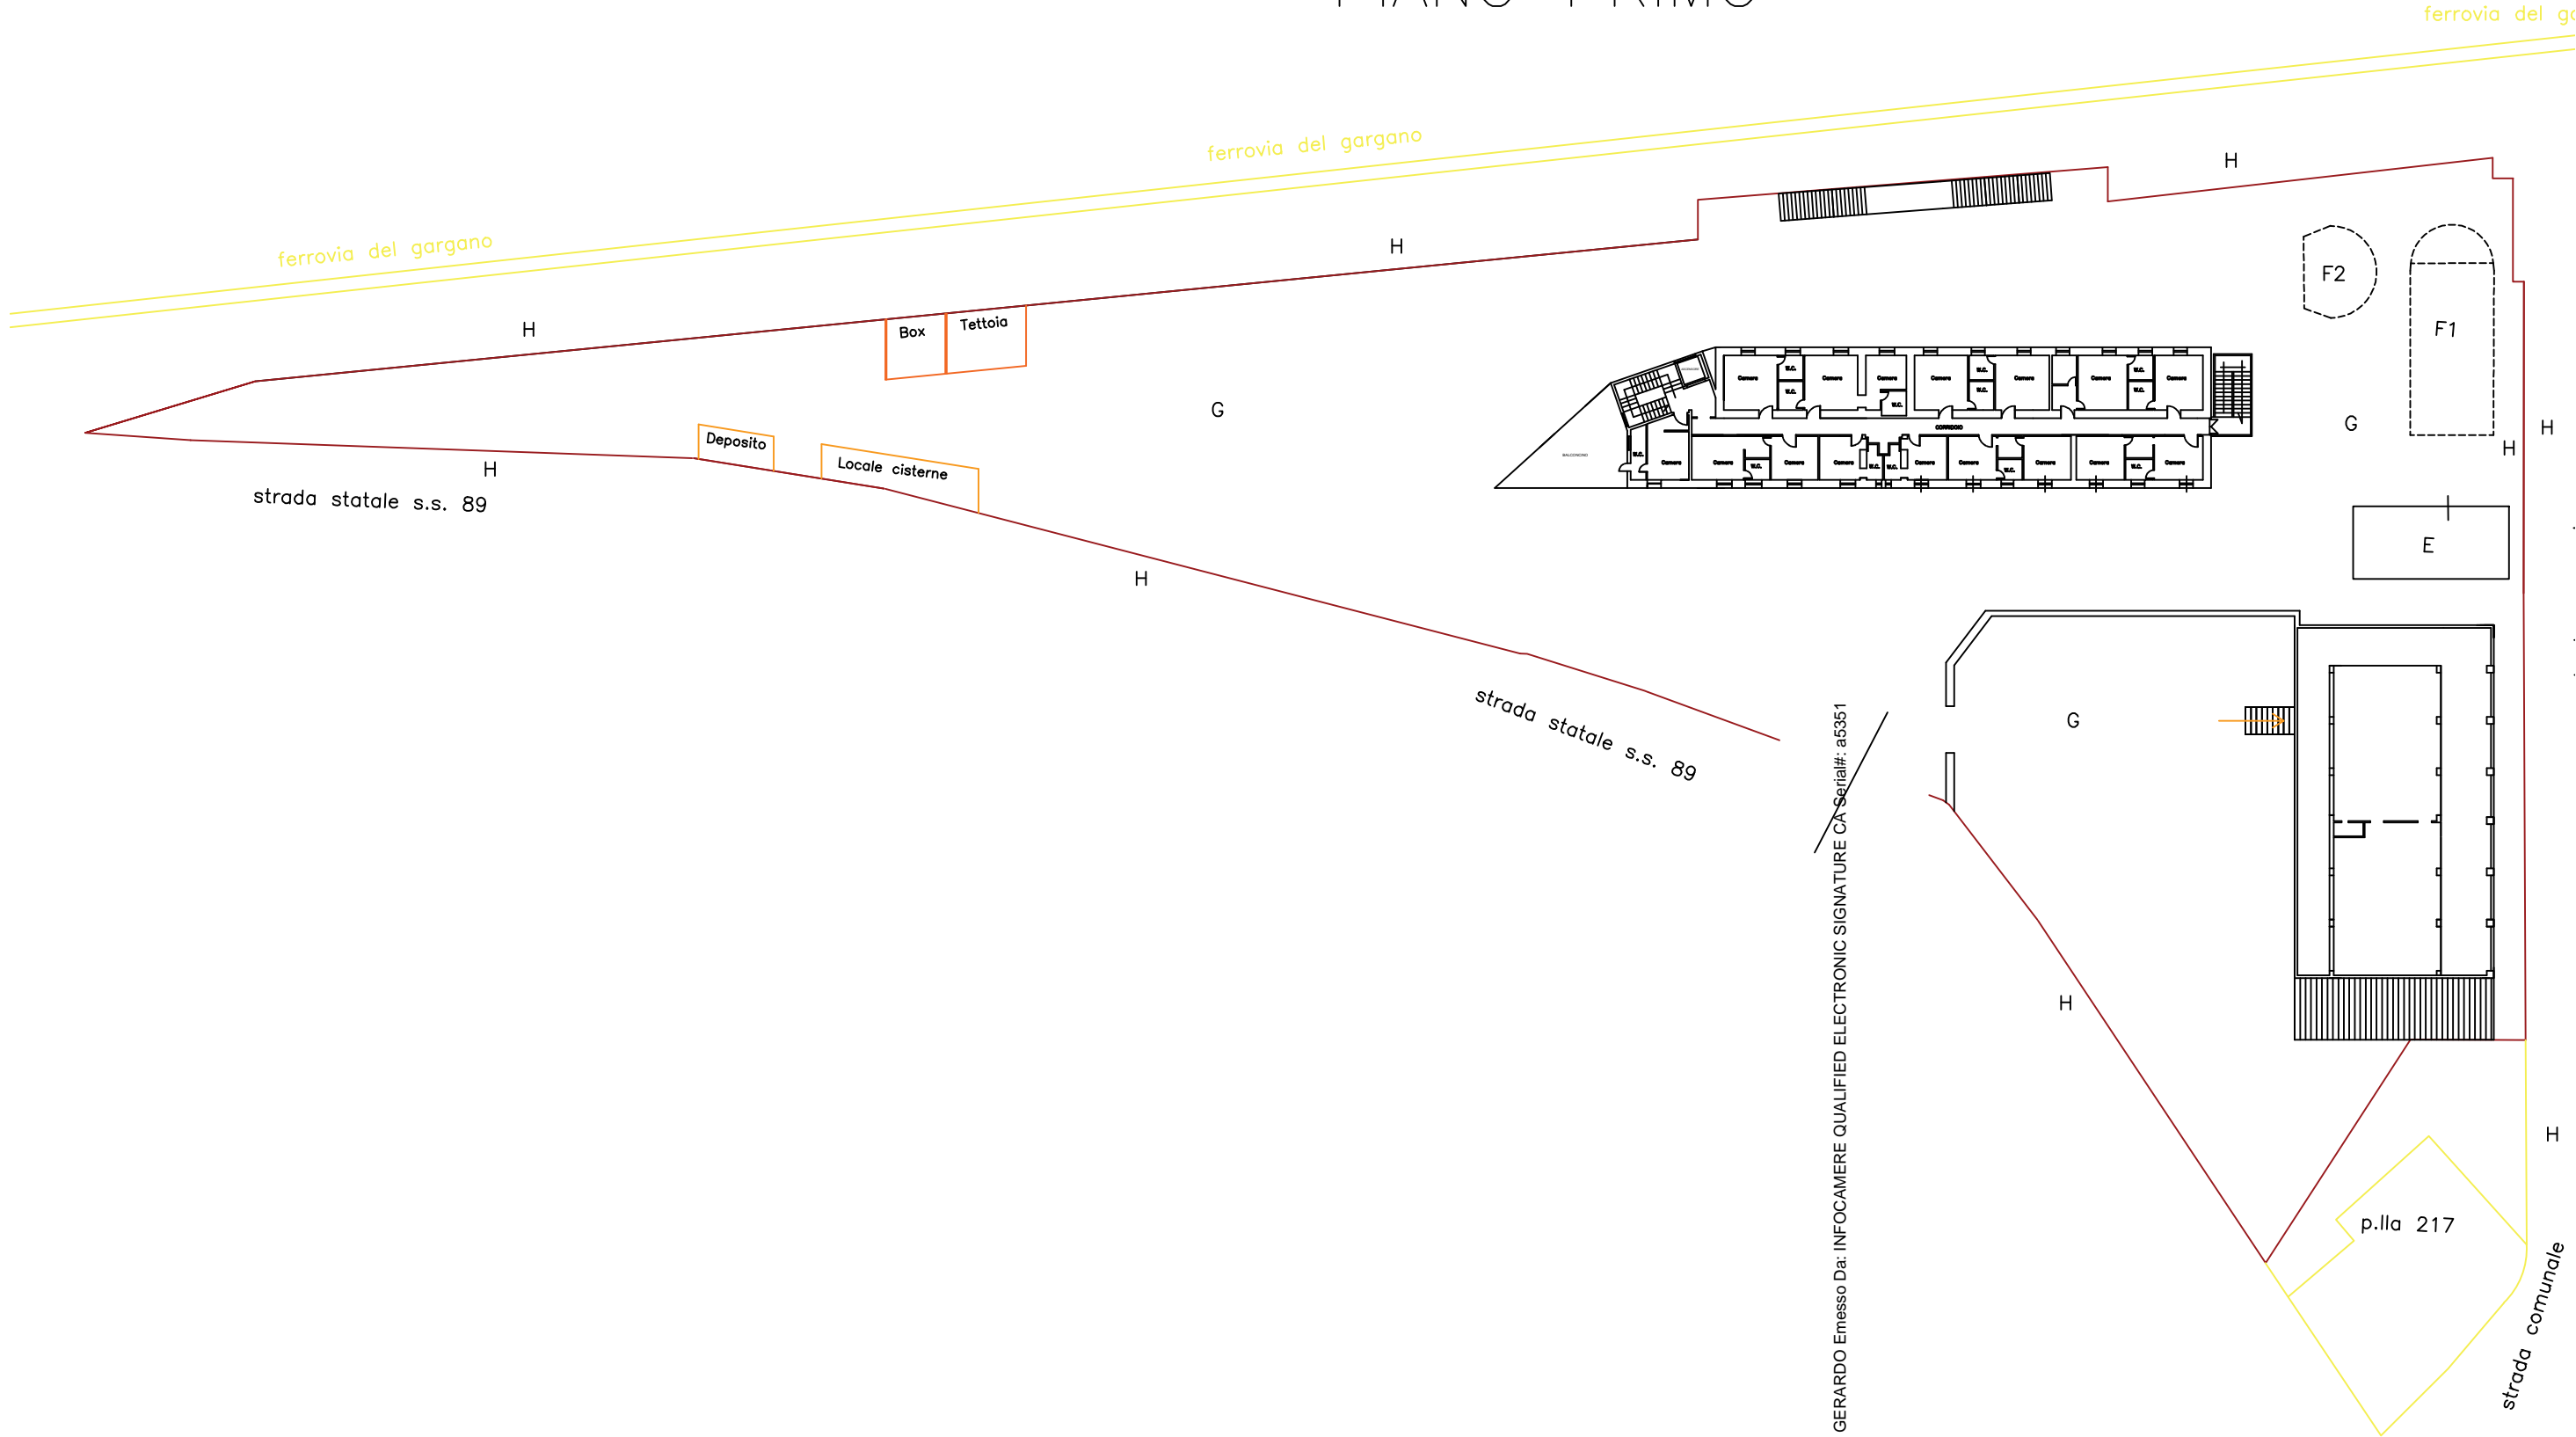

PIANO TERRA

Firmato Da: TORRACO GERARDO Emesso Da: INFOCAMERE QUALIFIED ELECTRONIC SIGNATURE CA Serial#: 25351

PIANO PRIMO

Firmato Da: TORRACO GERARDO Emesso Da: INFOCAMERE QUALIFIED ELECTRONIC SIGNATURE CA Serial#: a5351

PIANO PRIMO SOTTOSTRADA
H=ml.4,00

Firmato Da: TORRACO GERARDO Emesso Da: INFOCAMERE QUALIFIED ELECTRONIC SIGNATURE CA Serial#: 55351

PIANO TERRA

H=ml.4,00

Firmato Da: TORRACO GERARDO Emesso Da: INFOCAMERE QUALIFIED ELECTRONIC SIGNATURE CA. SpA #/#: a5351

PIANO PRIMO
H=ml.4,00

Firmato Da: TORRACO GERARDO Emesso Da: INFOCAMERE QUALIFIED ELECTRONIC SIGNATURE CA Serial#: a6351

PIANO SECONDO

H=ml.4,00

Firmato Da: TORRACO GERARDO Emesso Da: INFOCAMERE QUALIFIED ELECTRONIC SIGNATURE CA Serial#: a5351