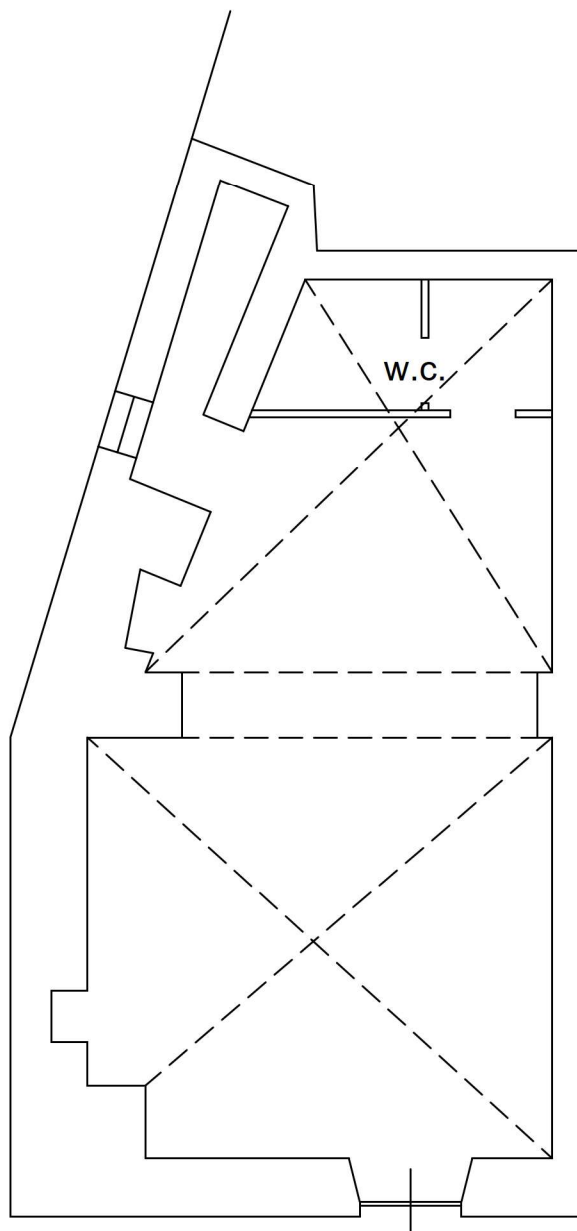

Scala 1:100

Firmato Da: PERFETTO QUIRINO AN. PIO ALFREDO Emesso Da: INFOCAMERE QUALIFIED ELECTRONIC SIGNATURE CA Serial#: 5f516

PIANO SECONDO

Il C.T.U.
arch. Perfetto Quirino A. P.A.

Firmato Da: PERFETTO QUIRINO AN. PIO ALFREDO Emesso Da: INFOCAMERE QUALIFIED ELECTRONIC SIGNATURE CA Serial#: 5f516

Tetto di copertura

Soffitta

Tribunale di Foggia
Proc. Esec. 121-2021 R. G.

LOTTO 2

Pianta Catastale
PIANO TERRA

Scala 1:100

Il C.T.U.
arch. Perfetto Quirino A. P.A.

Tribunale di Foggia
Proc. Esec. 121-2021 R. G.

LOTTO 2

Pianta Stato di Fatto

PIANO TERRA

Scala 1:100

Il C.T.U.
arch. Perfetto Quirino A. P.A.

Tribunale di Foggia
Proc. Esec. 121-2021 R. G.

LOTTO 3

Pianta Catastale
PIANO TERRA