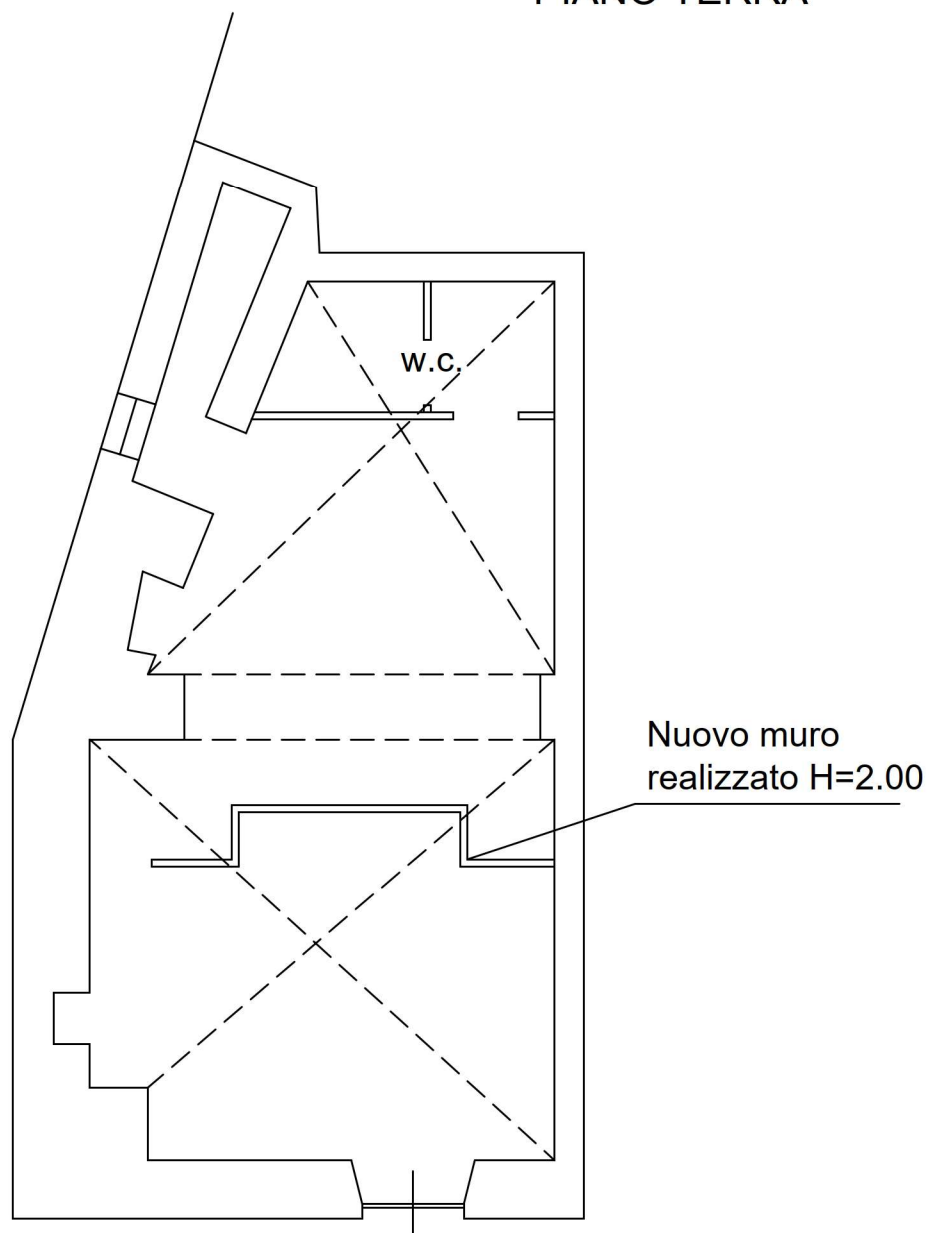

Scala 1:100

Firmato Da: PERFETTO QUIRINO AN. PIO ALFREDO Emesso Da: INFOCAMERE QUALIFIED ELECTRONIC SIGNATURE CA Serial#: 5f516

PIANO SECONDO

Il C.T.U.
arch. Perfetto Quirino A. P.A.

Firmato Da: PERFETTO QUIRINO AN. PIO ALFREDO Emesso Da: INFOCAMERE QUALIFIED ELECTRONIC SIGNATURE CA Serial#: 5f516

Tetto di copertura

Soffitta

Tribunale di Foggia
Proc. Esec. 121-2021 R. G.

LOTTO 2

Pianta Catastale
PIANO TERRA

Scala 1:100

Il C.T.U.
arch. Perfetto Quirino A. P.A.

Tribunale di Foggia
Proc. Esec. 121-2021 R. G.

LOTTO 2

Pianta Stato di Fatto

PIANO TERRA

Scala 1:100

Il C.T.U.
arch. Perfetto Quirino A. P.A.

Tribunale di Foggia
Proc. Esec. 121-2021 R. G.

LOTTO 3

Pianta Catastale
PIANO TERRA