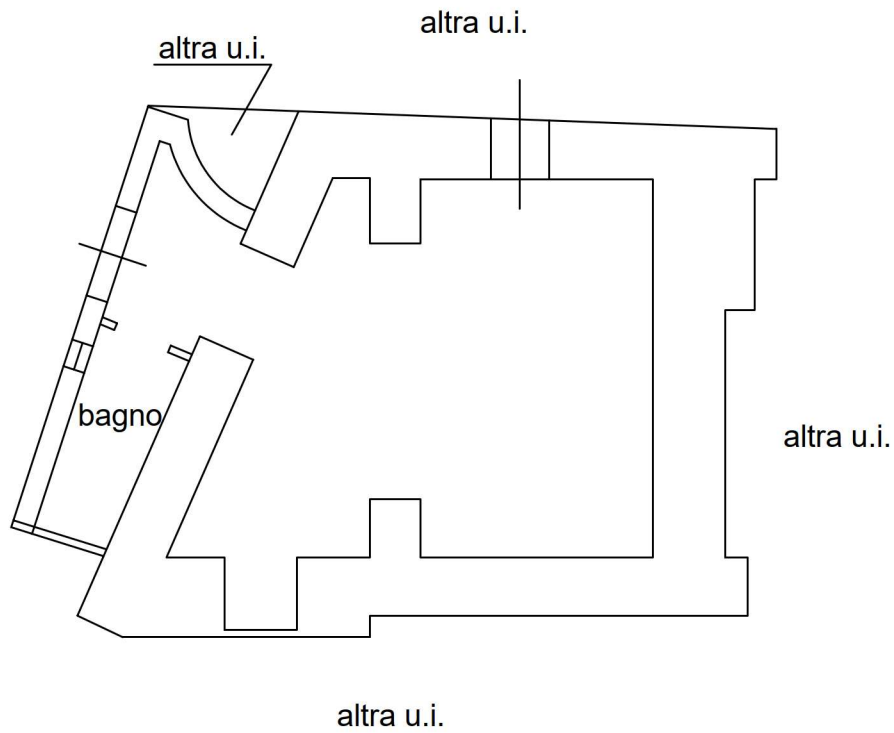

Scala 1:100

Firmato Da: PERFETTO QUIRINO AN. PIO ALFREDO Emesso Da: INFOCAMERE QUALIFIED ELECTRONIC SIGNATURE CA Serial#: 5f516

PIANO SECONDO

Il C.T.U.
arch. Perfetto Quirino A. P.A.

Firmato Da: PERFETTO QUIRINO AN. PIO ALFREDO Emesso Da: INFOCAMERE QUALIFIED ELECTRONIC SIGNATURE CA Serial#: 5f516

LOTTO 2

Pianta Stato di Fatto

PIANO TERRA

Scala 1:100

Il C.T.U.
arch. Perfetto Quirino A. P.A.

Tribunale di Foggia
Proc. Esec. 121-2021 R. G.

LOTTO 3

Pianta Catastale
PIANO TERRA

Scala 1:100

Il C.T.U.
arch. Perfetto Quirino A. P.A.

Tribunale di Foggia
Proc. Esec. 121-2021 R. G.

LOTTO 3

Pianta Stato di Fatto

PIANO TERRA

Scala 1:100

Il C.T.U.
arch. Perfetto Quirino A. P.A.