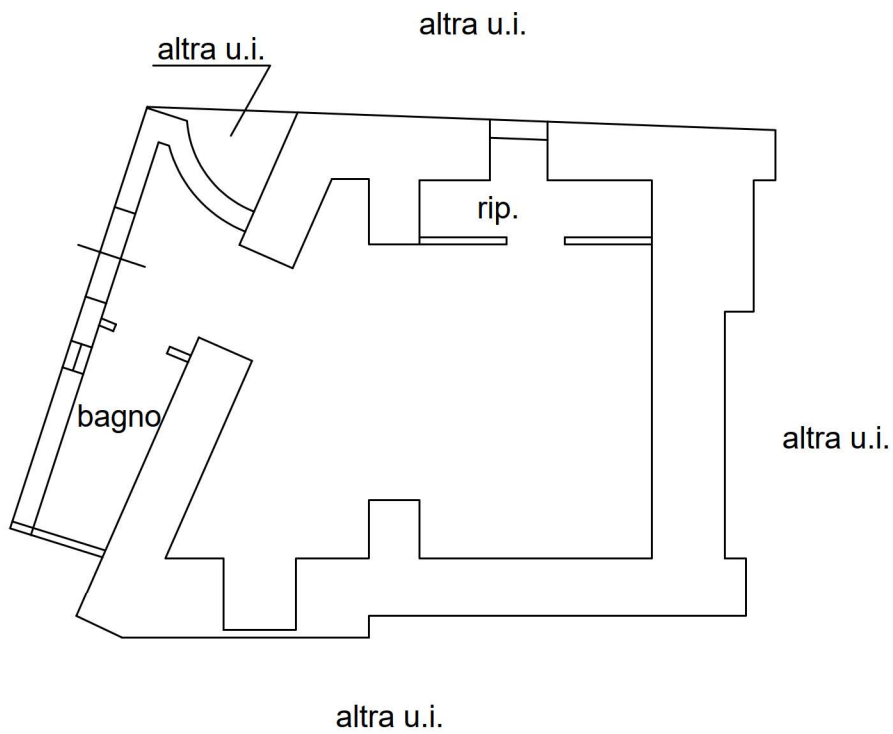

Scala 1:100

Firmato Da: PERFETTO QUIRINO AN. PIO ALFREDO Emesso Da: INFOCAMERE QUALIFIED ELECTRONIC SIGNATURE CA Serial#: 5f516

PIANO SECONDO

Il C.T.U.
arch. Perfetto Quirino A. P.A.

Firmato Da: PERFETTO QUIRINO AN. PIO ALFREDO Emesso Da: INFOCAMERE QUALIFIED ELECTRONIC SIGNATURE CA Serial#: 5f516

LOTTO 2

Pianta Stato di Fatto

PIANO TERRA

Scala 1:100

Il C.T.U.
arch. Perfetto Quirino A. P.A.

Tribunale di Foggia
Proc. Esec. 121-2021 R. G.

LOTTO 3

Pianta Catastale
PIANO TERRA

Scala 1:100

Il C.T.U.
arch. Perfetto Quirino A. P.A.

Tribunale di Foggia
Proc. Esec. 121-2021 R. G.

LOTTO 3

Pianta Stato di Fatto

PIANO TERRA

Scala 1:100

Il C.T.U.
arch. Perfetto Quirino A. P.A.