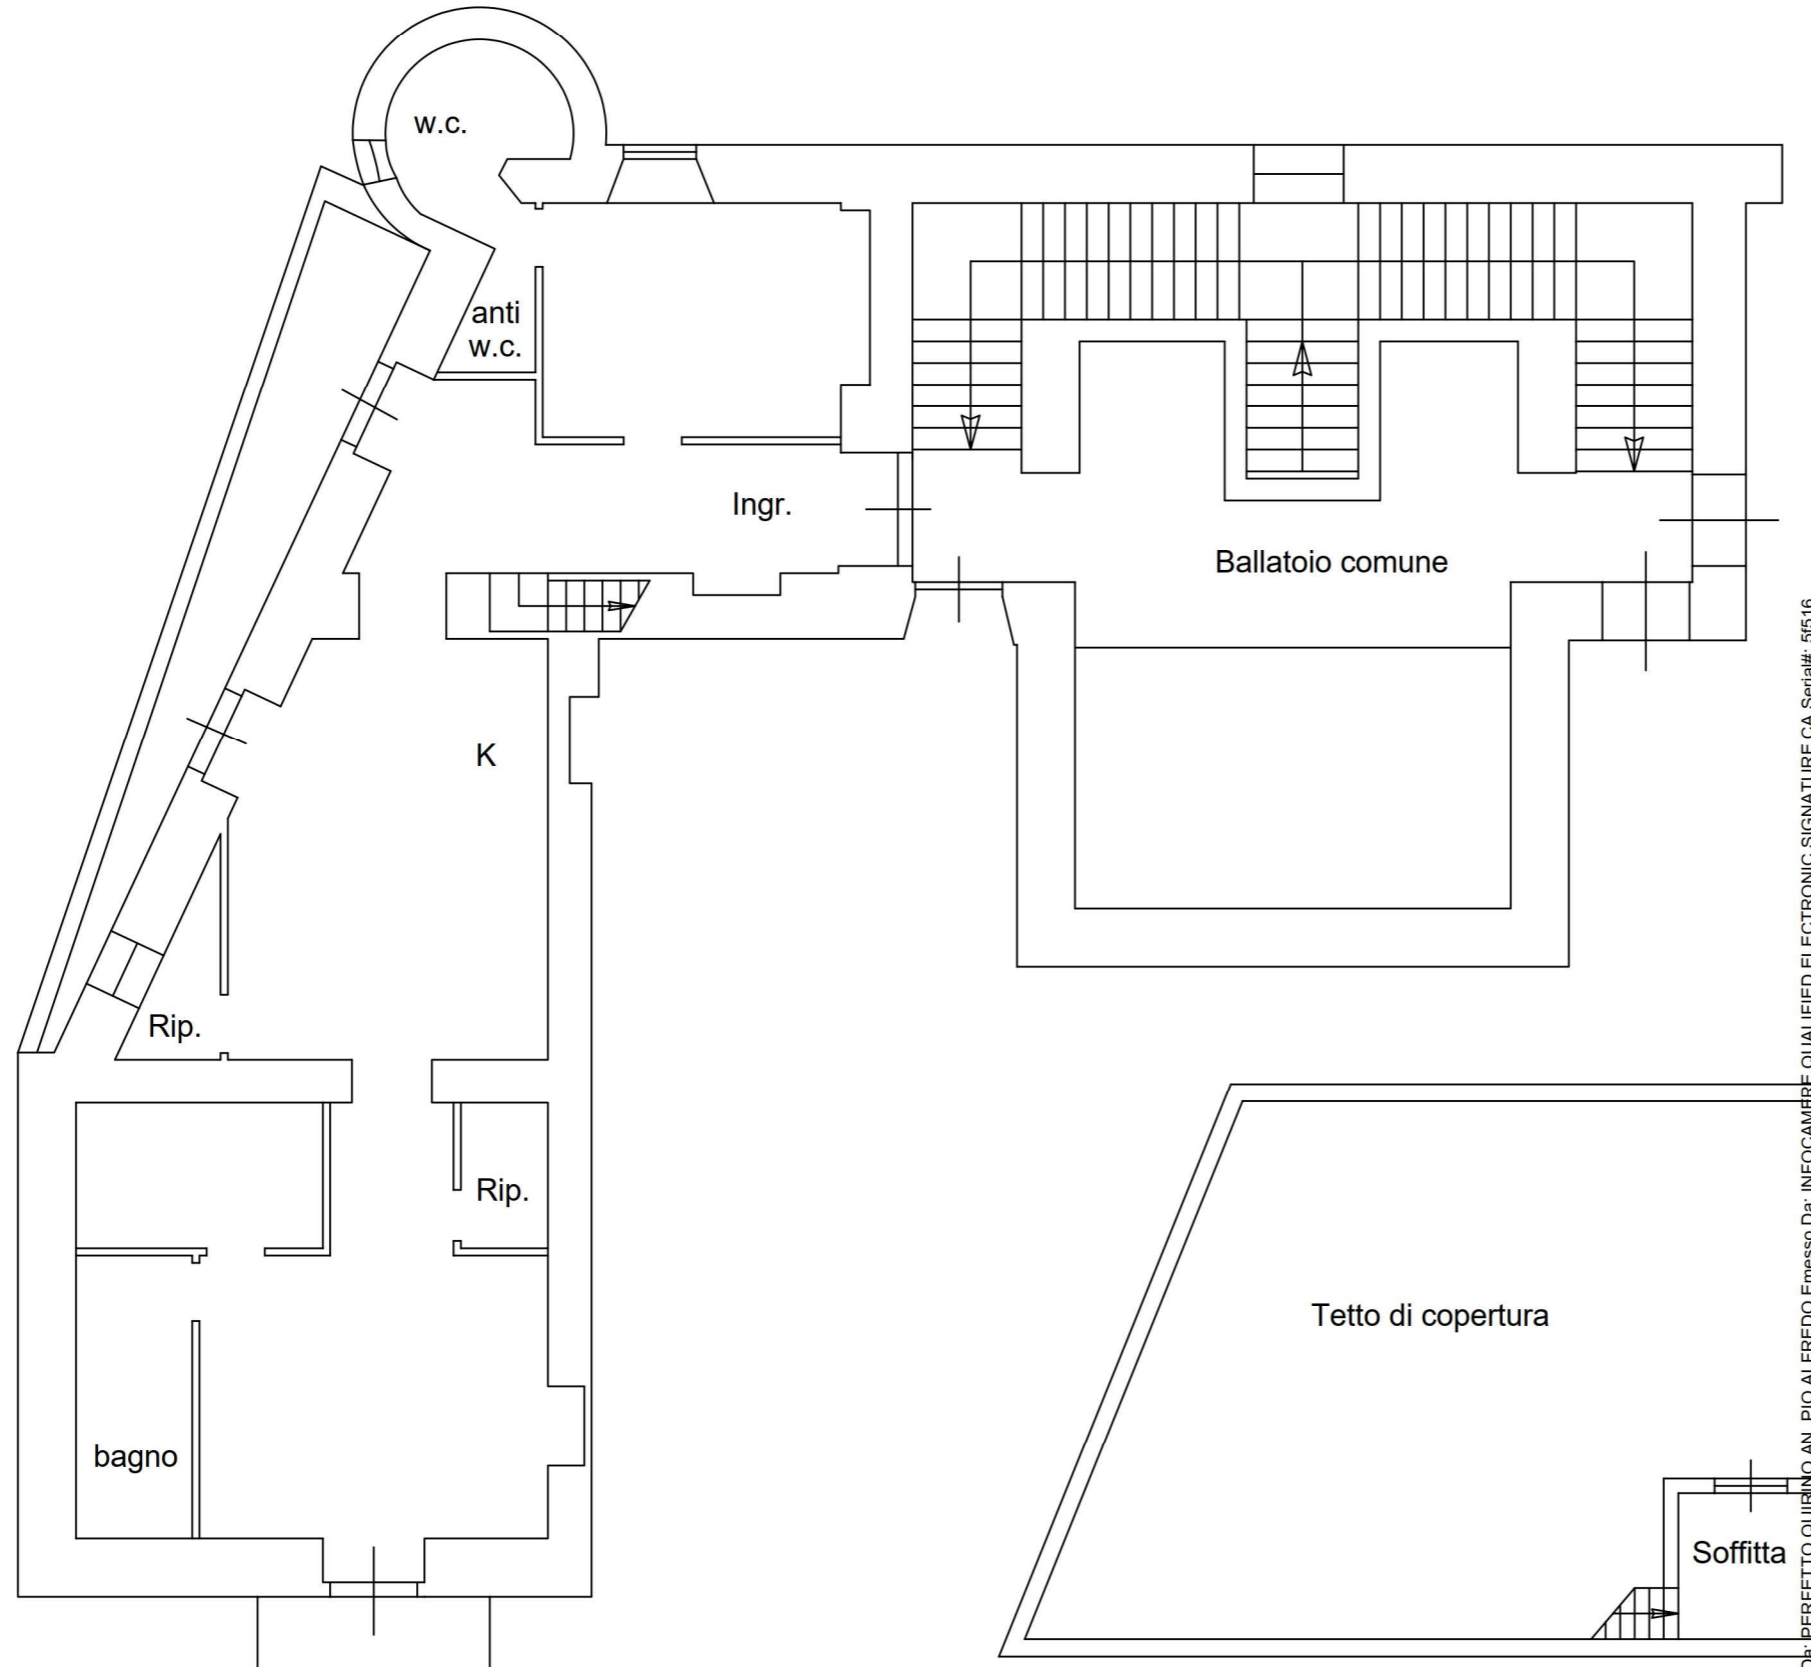

Scala 1:100

Firmato Da: PERFETTO QUIRINO AN. PIO ALFREDO Emesso Da: INFOCAMERE QUALIFIED ELECTRONIC SIGNATURE CA Serial#: 5f516

PIANO SECONDO

Il C.T.U.
arch. Perfetto Quirino A. P.A.

Firmato Da: PERFETTO QUIRINO AN. PIO ALFREDO Emesso Da: INFOCAMERE QUALIFIED ELECTRONIC SIGNATURE CA Serial#: 5f516

Tetto di copertura

Soffitta

Tribunale di Foggia
Proc. Esec. 121-2021 R. G.

LOTTO 2

Pianta Catastale
PIANO TERRA

Scala 1:100

Il C.T.U.
arch. Perfetto Quirino A. P.A.

Tribunale di Foggia
Proc. Esec. 121-2021 R. G.

LOTTO 2

Pianta Stato di Fatto

PIANO TERRA

Scala 1:100

Il C.T.U.
arch. Perfetto Quirino A. P.A.

Tribunale di Foggia
Proc. Esec. 121-2021 R. G.

LOTTO 3

Pianta Catastale
PIANO TERRA

Scala 1:100

Il C.T.U.
arch. Perfetto Quirino A. P.A.

Tribunale di Foggia
Proc. Esec. 121-2021 R. G.

LOTTO 3

Pianta Stato di Fatto

PIANO TERRA

Scala 1:100

Il C.T.U.
arch. Perfetto Quirino A. P.A.