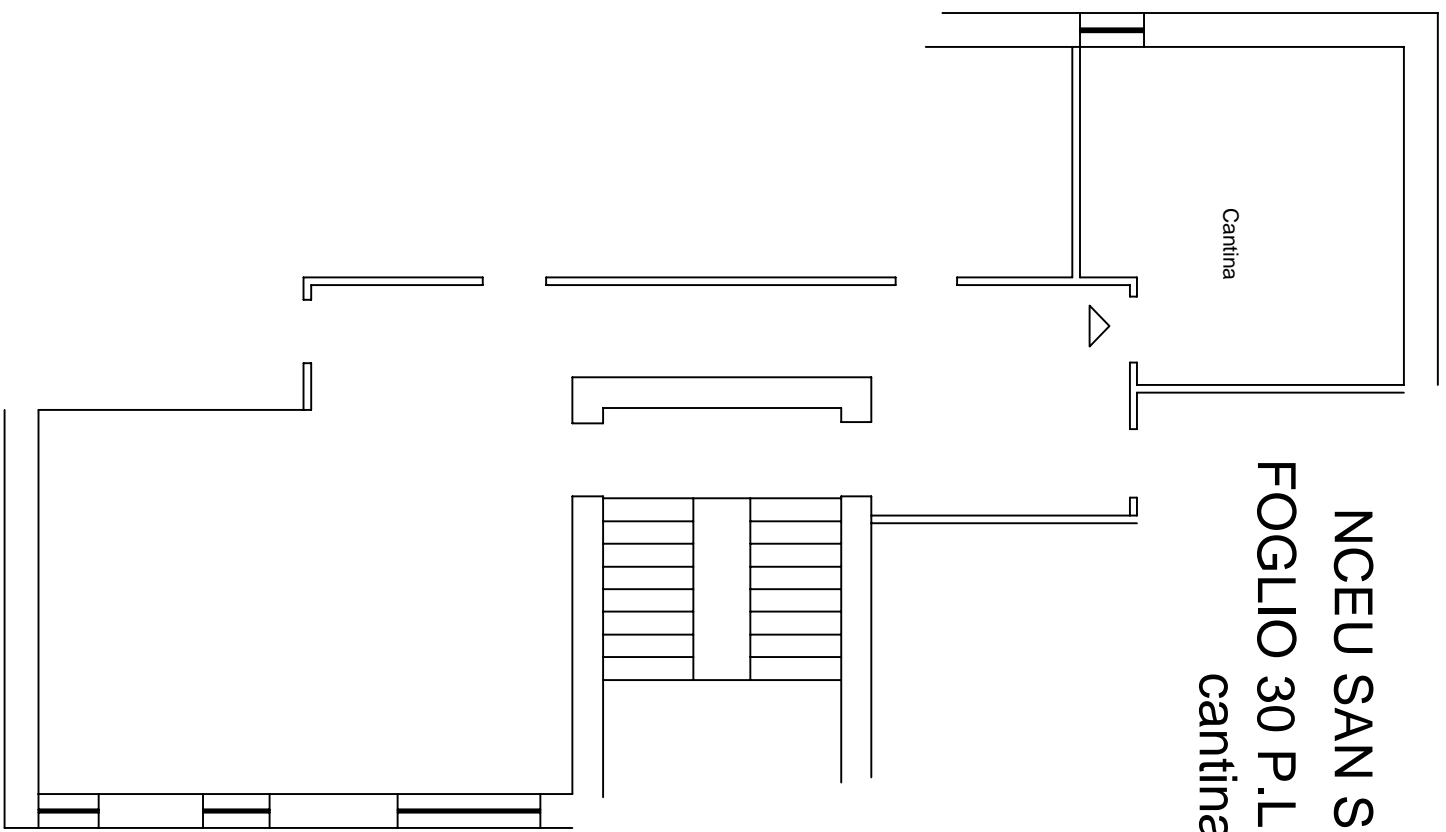

NCEU SAN SEVERO

FOGLIO 30 P.LLA 259 SUB.33

cantina

Via Giulio Cesare

Scala 1:100