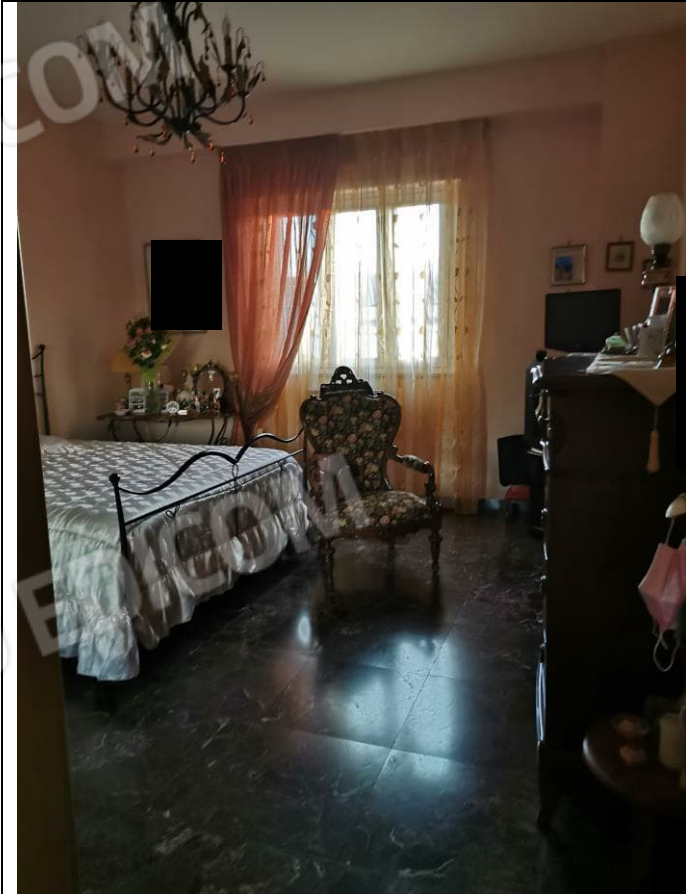

Figura 8: Immobile F.31 p.lla 3083 sub.29 piano 3^ - interno appartamento