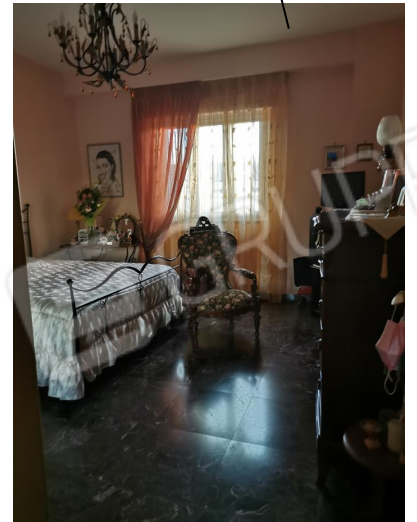

Figura 4: ubicazione immobile, via S. Ten. Castelli Orazio Luigi, 34 - San Severo (FG) (41.687558, 15.383845)

Figura 5: Immobile via S. Ten. Castelli Orazio Luigi, 34 - San Severo (FG) (androne condominiale)

Figura 6: Immobile F.31 p.lla 3083 sub.29 piano 3^a - interno appartamento

Figura 7: Immobile F.31 p.la 3083 sub.29 piano 3^ - interno appartamento

Figura 8: Immobile F.31 p.lla 3083 sub.29 piano 3^ - interno appartamento