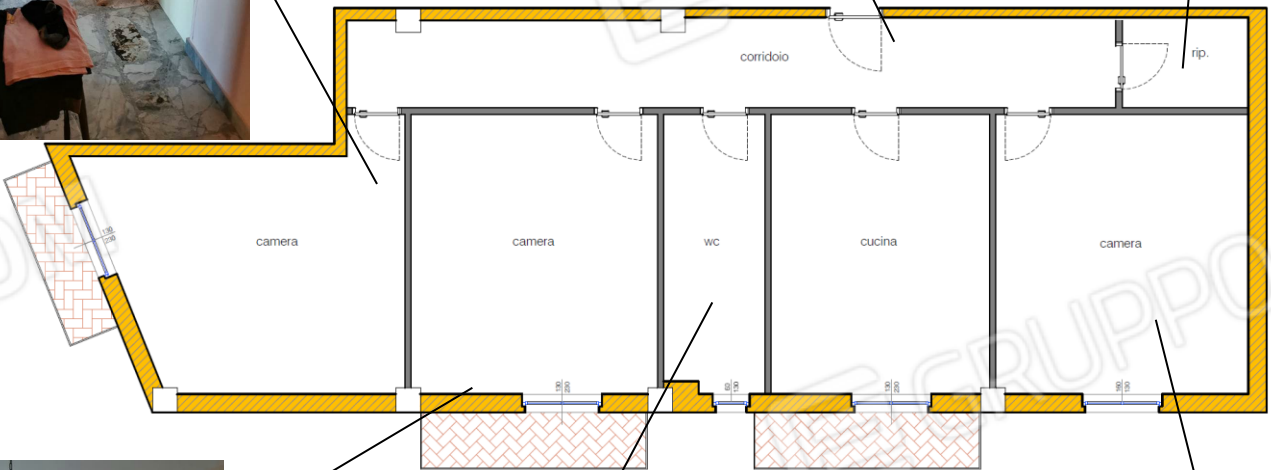

Figura 4: ubicazione immobile, via S. Ten. Castelli Orazio Luigi, 34 - San Severo (FG) (41.687558, 15.383845)

Figura 5: Immobile via S. Ten. Castelli Orazio Luigi, 34 - San Severo (FG) (androne condominiale)

Figura 6: Immobile F.31 p.lla 3083 sub.29 piano 3^a - interno appartamento

Figura 7: Immobile F.31 p.la 3083 sub.29 piano 3^ - interno appartamento

Figura 8: Immobile F.31 p.lla 3083 sub.29 piano 3^ - interno appartamento

Figura 9: Immobile F.31 p.lla 3083 sub.29 piano 3^ - interno appartamento

Figura 10: Immobile F.31 p.lla 3083 sub.29 piano 3^ - interno appartamento

Figura 11: Immobile F.31 p.la 3083 sub.29 piano 3^ - interno appartamento