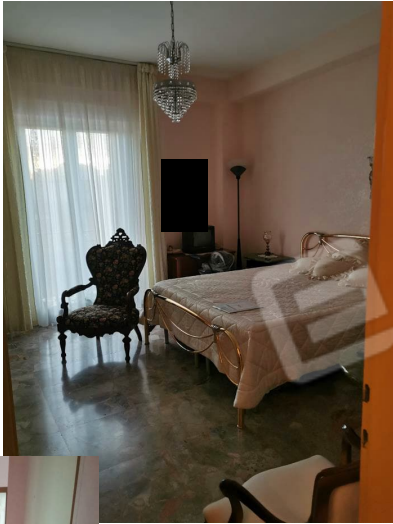

Figura 4: ubicazione immobile, via S. Ten. Castelli Orazio Luigi, 34 - San Severo (FG) (41.687558, 15.383845)

Figura 5: Immobile via S. Ten. Castelli Orazio Luigi, 34 - San Severo (FG) (androne condominiale)

Figura 6: Immobile F.31 p.lla 3083 sub.29 piano 3^a - interno appartamento

Figura 7: Immobile F.31 p.la 3083 sub.29 piano 3^ - interno appartamento

Figura 8: Immobile F.31 p.lla 3083 sub.29 piano 3^ - interno appartamento