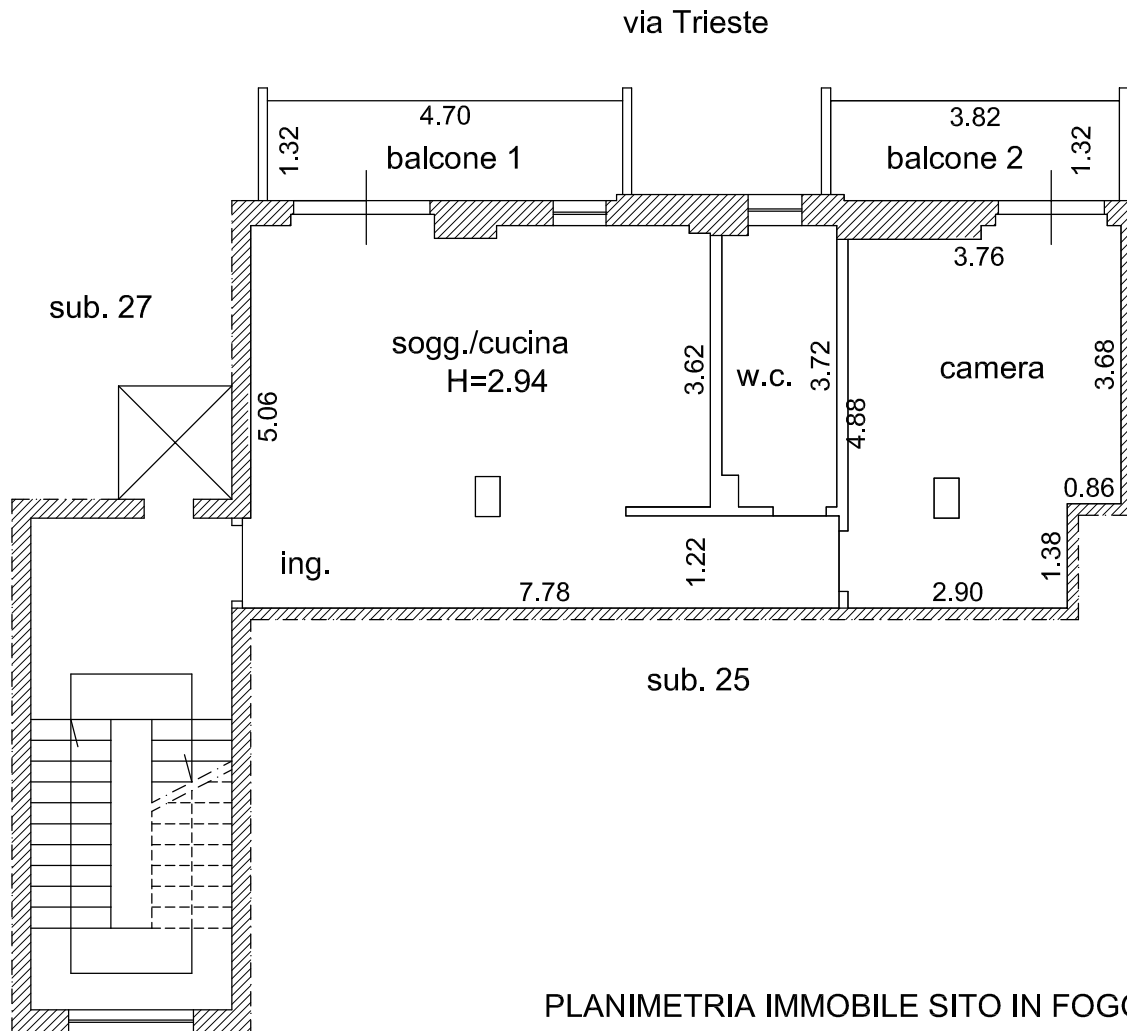

# LOTTO "C"

PLANIMETRIA IMMOBILE SITO IN FOGGIA (FG)

Via Trieste, 10

4<sup>^</sup> piano

scala: 1:100

PLANIMETRIA IMMOBILE SITO IN FOGGIA (FG)

Via Barra, snc

2<sup>^</sup>p. sotto strada

scala: 1:100