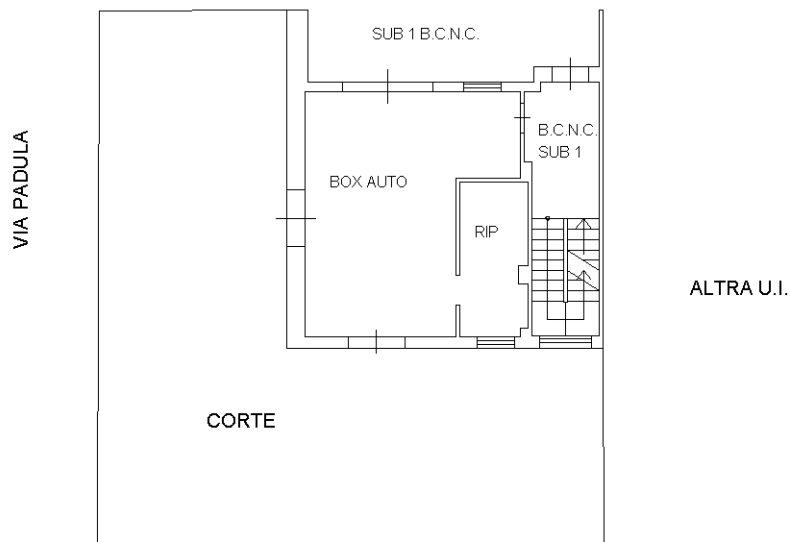

Sezione:

Foglio: 163

Particella: 823

Subalterno: 2

Compilata da:
Dinichilo Vito

Iscritto all'albo:
Geometri

Prov. Foggia

N. 1749

Scheda n. 1

Scala 1:200

PIANO TERRA

H = 2.80 m.

Catasto dei Fabbricati - Situazione al 27/04/2019 - Comune di CERIGNOLA (C514) - < Foglio: 163 - Particella: 823 - Subalterno: 2 >
VIA PADULA SNC piano: T;

Ultima planimetria in atti