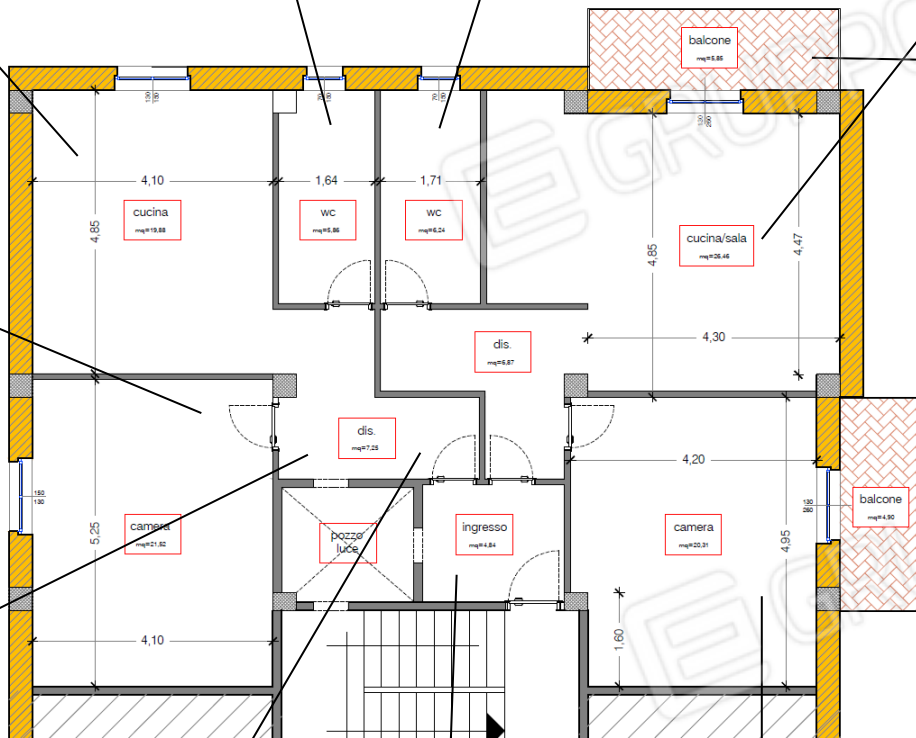

Figura 6: immobile, via Giuseppe Verdi, 20 - 71016 San Severo (FG)

Figura 7: ingresso da civico 20 di via G. Verdi San Severo

Figura 8: scalinata condominiale di accesso all'appartamento

Figura 9: scalinata condominiale di accesso all'appartamento

Figura 10: appartamento al piano 3^ (Foglio 31 p.la 8124 sub.8)

Figura 11: ingresso appartamento

Figura 12: interno appartamento

Figura 13: interno appartamento (WC)

Figura 14: interno appartamento (Foglio 31 p.la 8124 sub.8)

Figura 15: interno appartamento (camera da letto)

Figura 16: interno appartamento (sala)

Figura 17: interno appartamento (disimpegno)

Figura 18: interno appartamento (cucina/tinello)

Figura 19: interno appartamento (cucina/tinello)

Figura 20: interno appartamento (cucina/tinello)