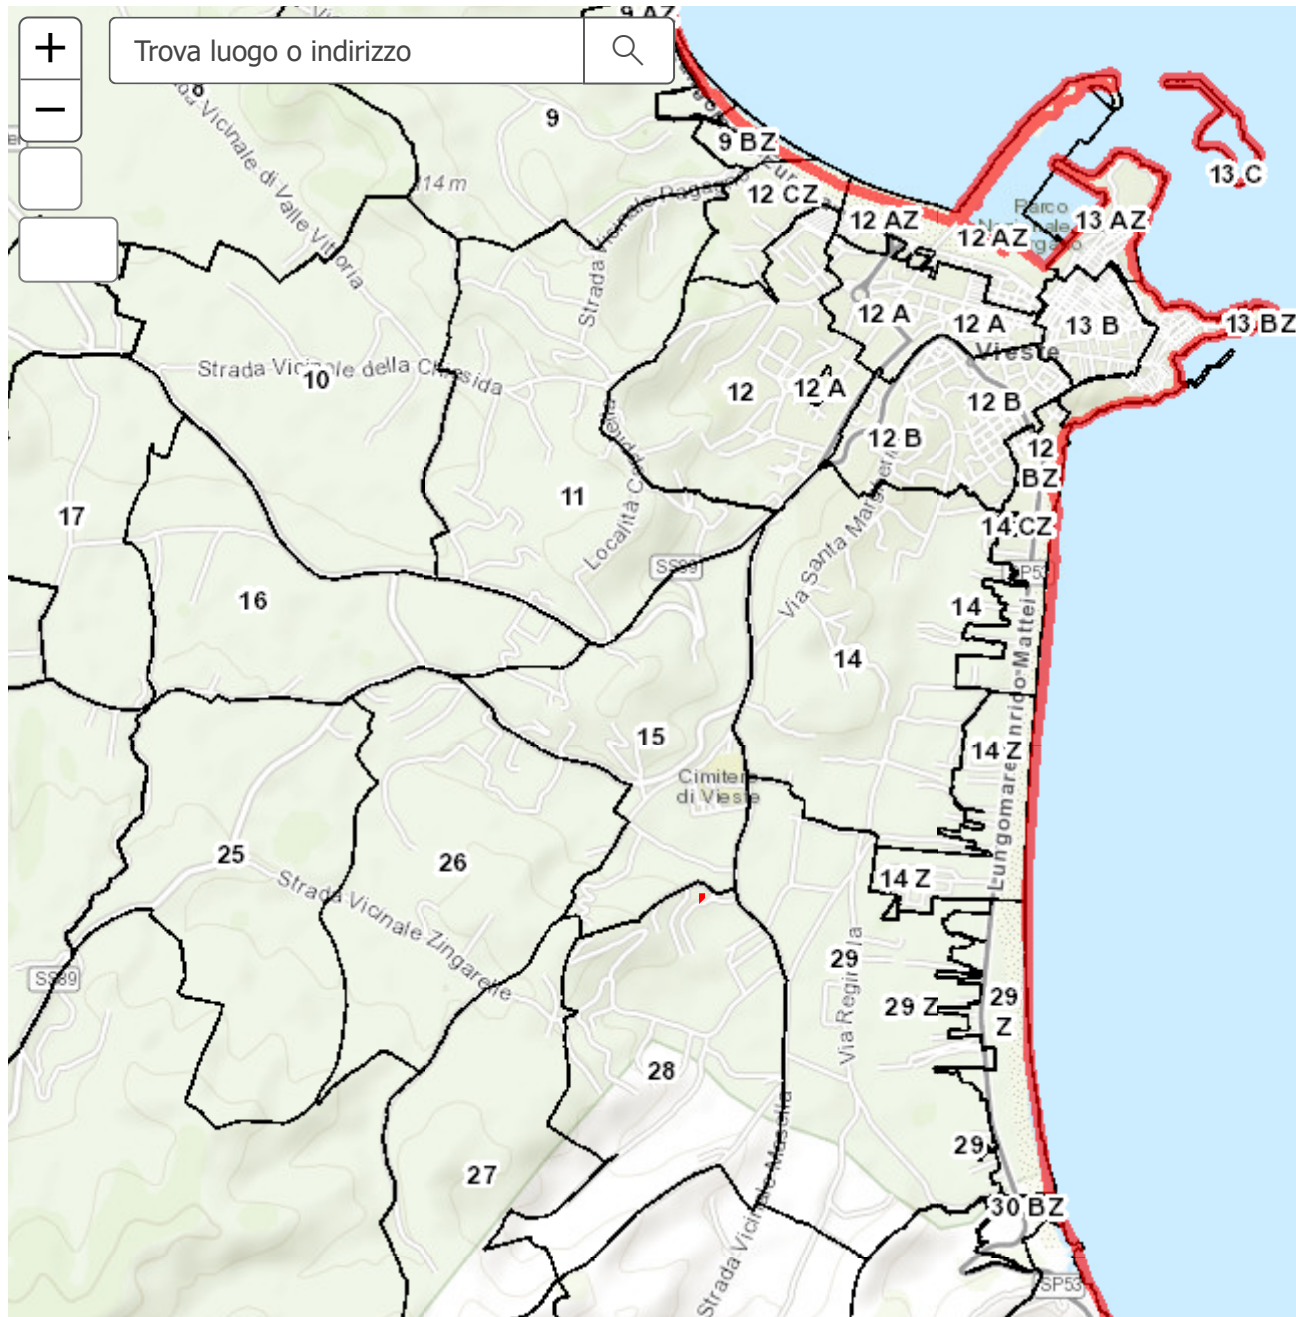

Catasto

Risultati dell'interrogazione

[L858/ - 28/525](#)

Cerca particella

Vieste Sez 28 525

Particella Terreni

COMUNE	L858
SEZIONE	
FOGLIO	28
NUMERO	525
Catview WEB	

+
-

Trova luogo o indirizzo

Risultati dell'interrogazione

[L858/ - 28/525](#)

Cerca particella

Vieste Sez 28 525

Particella Terreni

COMUNE	L858
SEZIONE	
FOGLIO	28
NUMERO	525
Catview WEB	