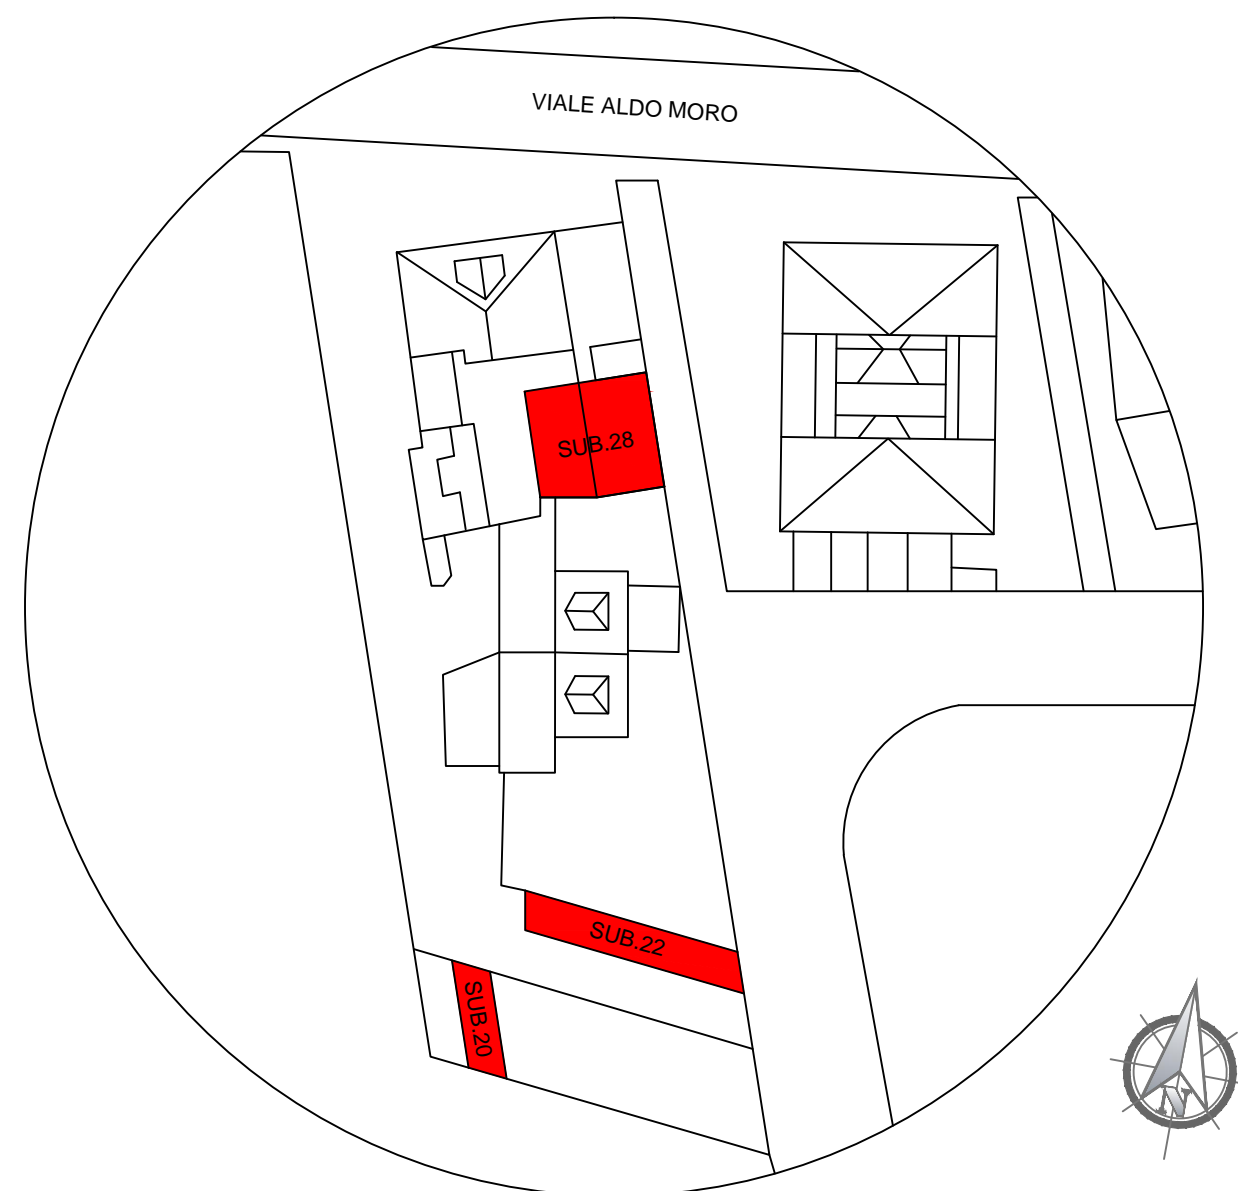

PLANIMETRIA STATO DI FATTO

COROGRAFIA

PIANTA PIANO 1° SOTTOSTRADA FOGLIO 59 PARTICELLA 860 SUB. 28

PIANTA PIANO TERRA FOGLIO 59 PARTICELLA 860 SUB. 28

LEGENDA:

- ① deposito (PS1) = 62,50 mq
- ② corte (PT) = 48,00 mq
- altezza (h) = 3,00 m
- Sup. lorda deposito = 72,00 mq
- Sup. lorda posto auto sub. 20 = 24,00 mq
- Sup. lorda posto auto sub. 22 = 43,80 mq

PIANTA PIANO TERRA FOGLIO 59 PARTICELLA 860 SUB. 22

PIANTA PIANO TERRA FOGLIO 59 PARTICELLA 860 SUB. 20