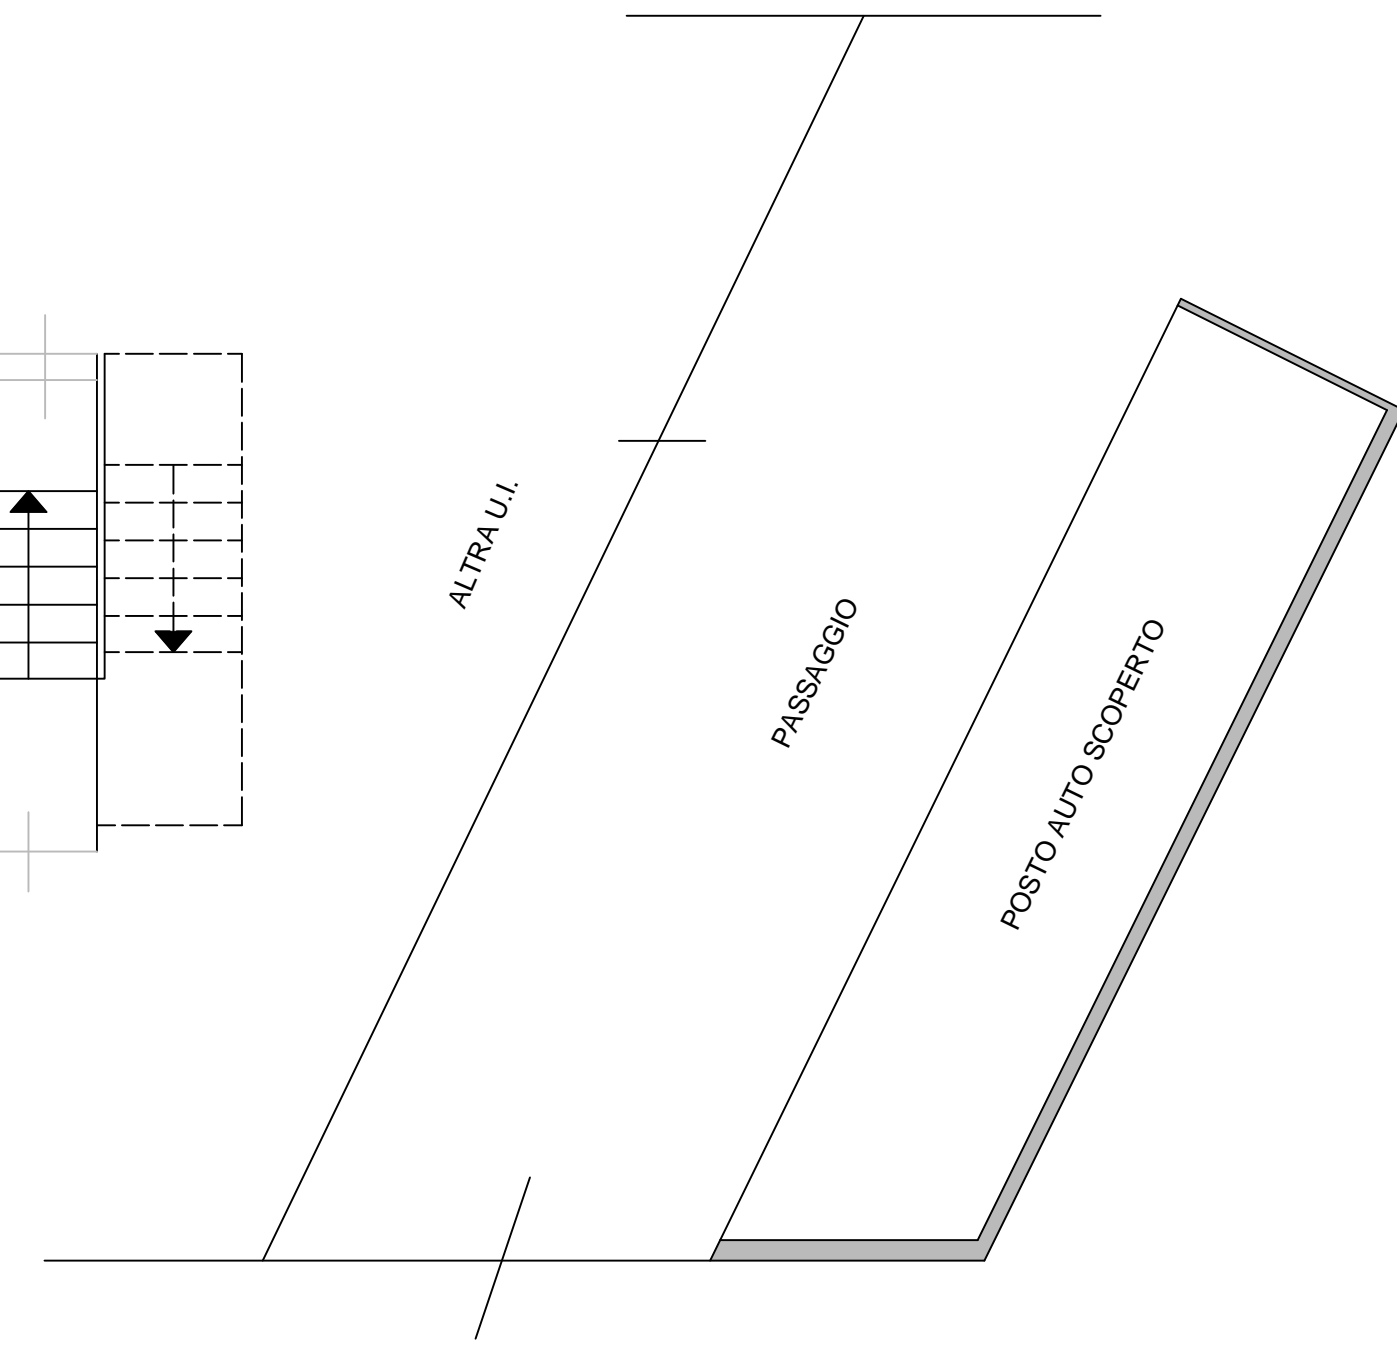

PLANIMETRIA STATO DI FATTO

COROGRAFIA

PIANTA PIANO 1° SOTTOSTRADA FOGLIO 59 PARTICELLA 860 SUB. 28

PIANTA PIANO TERRA FOGLIO 59 PARTICELLA 860 SUB. 28

LEGENDA:

- ① deposito (PS1) = 62,50 mq
- ② corte (PT) = 48,00 mq
- altezza (h) = 3,00 m
- Sup. lorda deposito = 72,00 mq
- Sup. lorda posto auto sub. 20 = 24,00 mq
- Sup. lorda posto auto sub. 22 = 43,80 mq

PIANTA PIANO TERRA FOGLIO 59 PARTICELLA 860 SUB. 22

PIANTA PIANO TERRA FOGLIO 59 PARTICELLA 860 SUB. 20