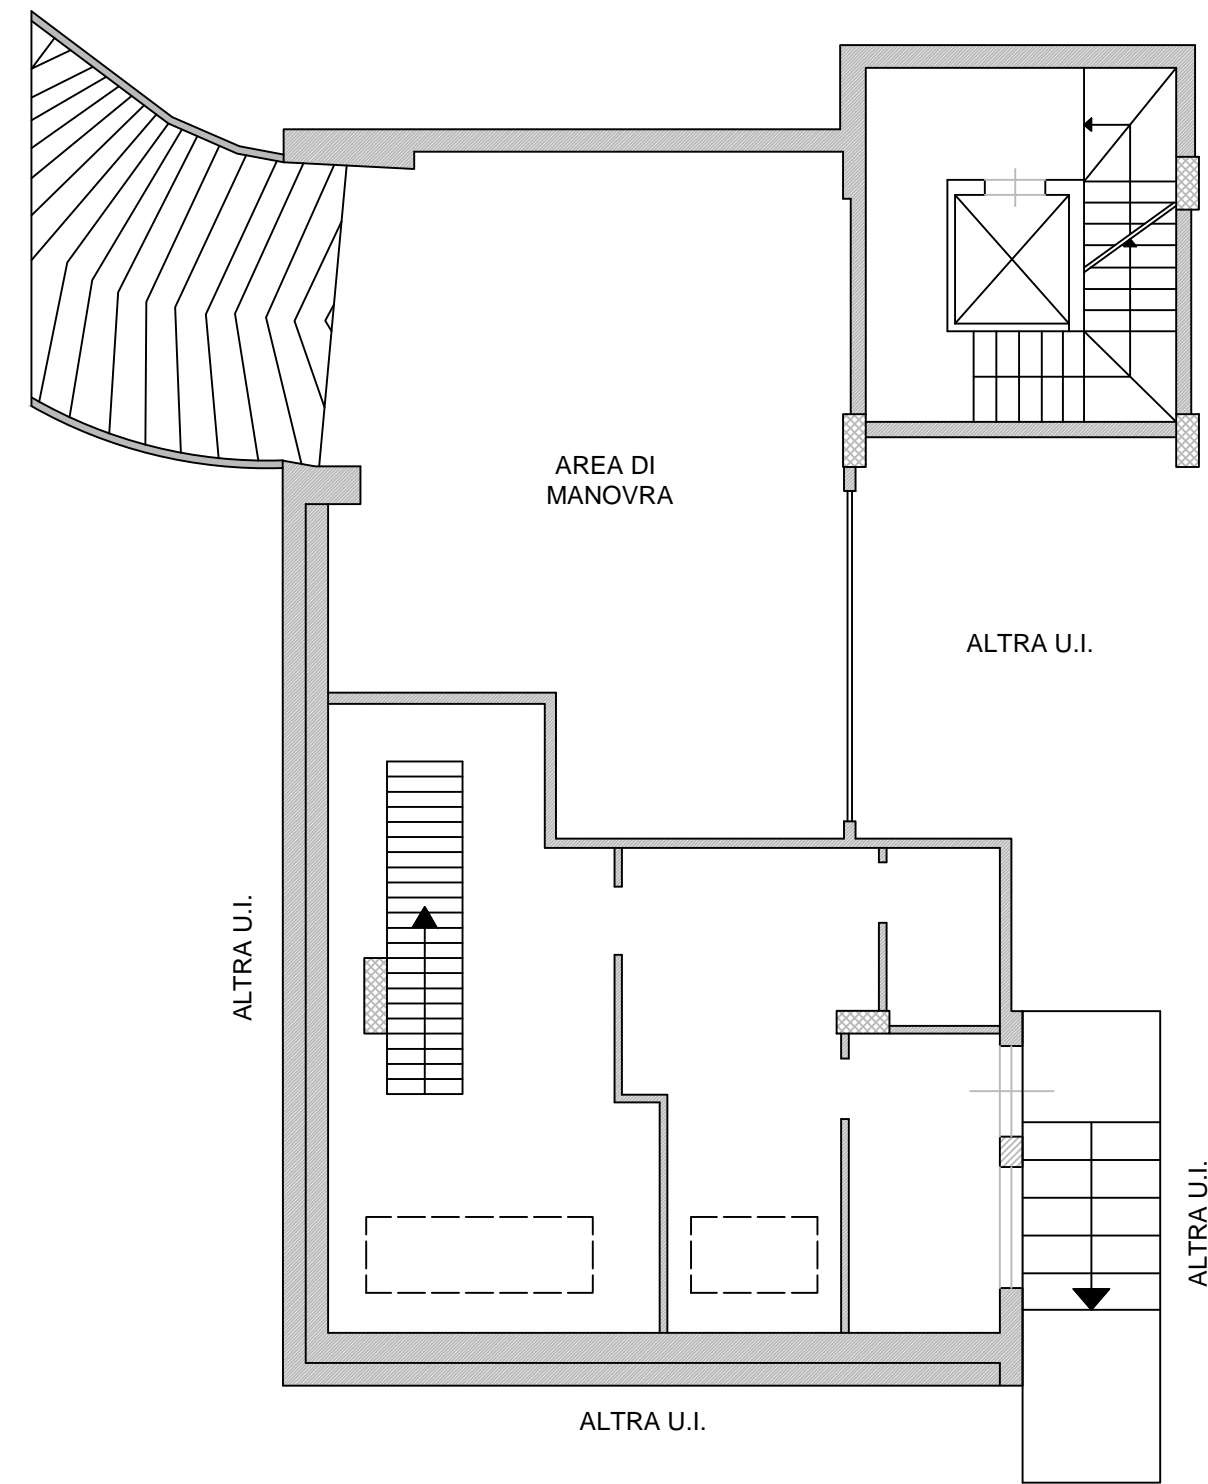

PLANIMETRIA STATO DI FATTO

COROGRAFIA

PIANTA PIANO 1° SOTTOSTRADA FOGLIO 59 PARTICELLA 860 SUB. 28

PIANTA PIANO TERRA FOGLIO 59 PARTICELLA 860 SUB. 28

LEGENDA:

- ① deposito (PS1) = 62,50 mq
- ② corte (PT) = 48,00 mq
- altezza (h) = 3,00 m
- Sup. lorda deposito = 72,00 mq
- Sup. lorda posto auto sub. 20 = 24,00 mq
- Sup. lorda posto auto sub. 22 = 43,80 mq

PIANTA PIANO TERRA FOGLIO 59 PARTICELLA 860 SUB. 22

PIANTA PIANO TERRA FOGLIO 59 PARTICELLA 860 SUB. 20