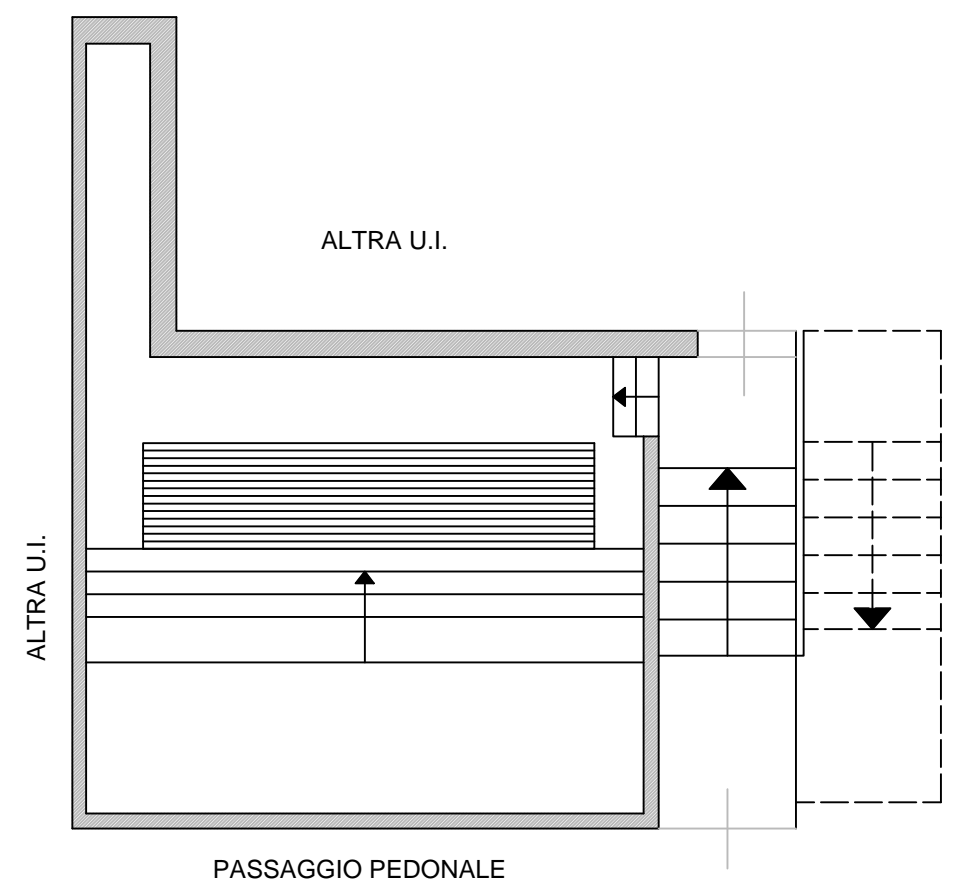

PLANIMETRIA STATO DI FATTO

COROGRAFIA

PIANTA PIANO 1° SOTTOSTRADA FOGLIO 59 PARTICELLA 860 SUB. 28

PIANTA PIANO TERRA FOGLIO 59 PARTICELLA 860 SUB. 28

LEGENDA:

- ① deposito (PS1) = 62,50 mq
- ② corte (PT) = 48,00 mq
- altezza (h) = 3,00 m
- Sup. lorda deposito = 72,00 mq
- Sup. lorda posto auto sub. 20 = 24,00 mq
- Sup. lorda posto auto sub. 22 = 43,80 mq

PIANTA PIANO TERRA FOGLIO 59 PARTICELLA 860 SUB. 22

PIANTA PIANO TERRA FOGLIO 59 PARTICELLA 860 SUB. 20