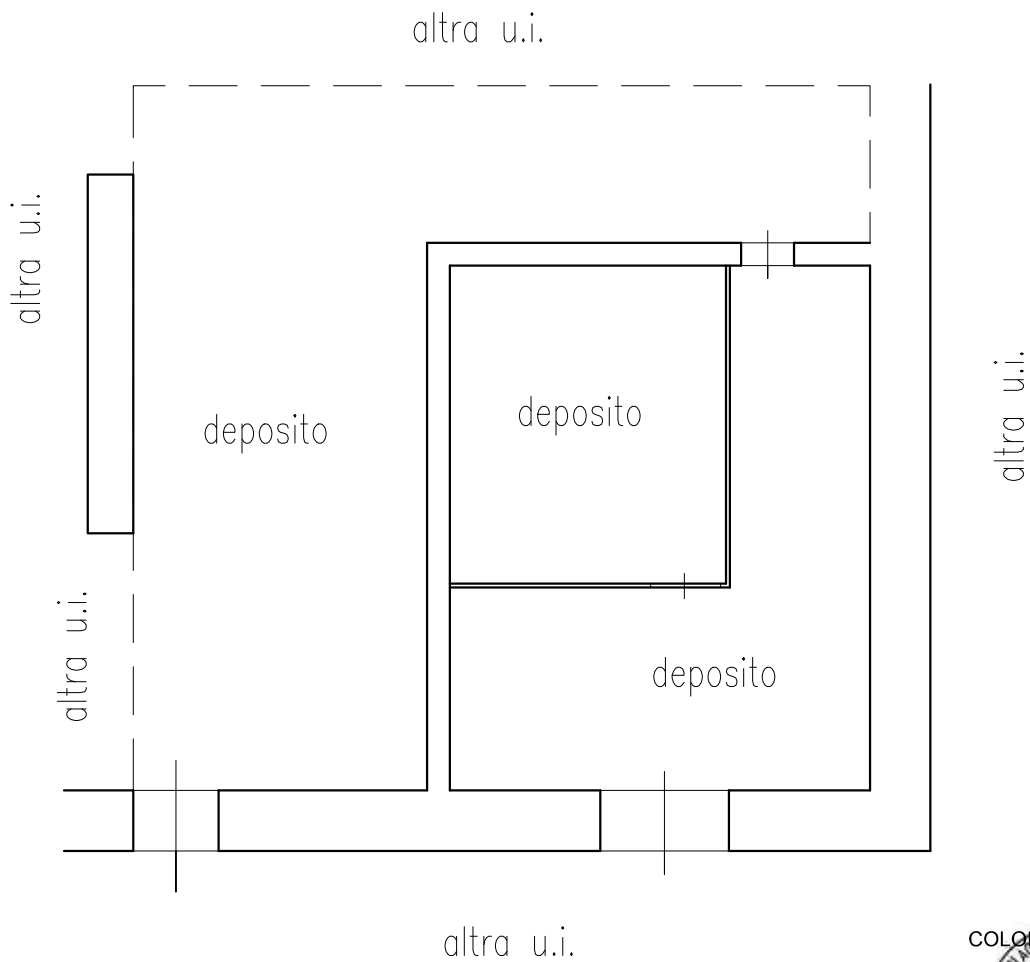

PIANTA PIANO TERRA

Scala 1:100

Comune di Cerignola – F. 238 p.lla 3 sub 1

Superficie netta mq 87,02

Superficie lorda mq 107,20

COLOPI NATALE
2022.01.21 20:37:49
CIVICO COLOPI NATALE
C.F. N. 299
04020 NAPOLI
2.5.4/01 - N. 168/299
Prov. FG
DOTTOR ING. GRONOMO
NATALE
COLOPI