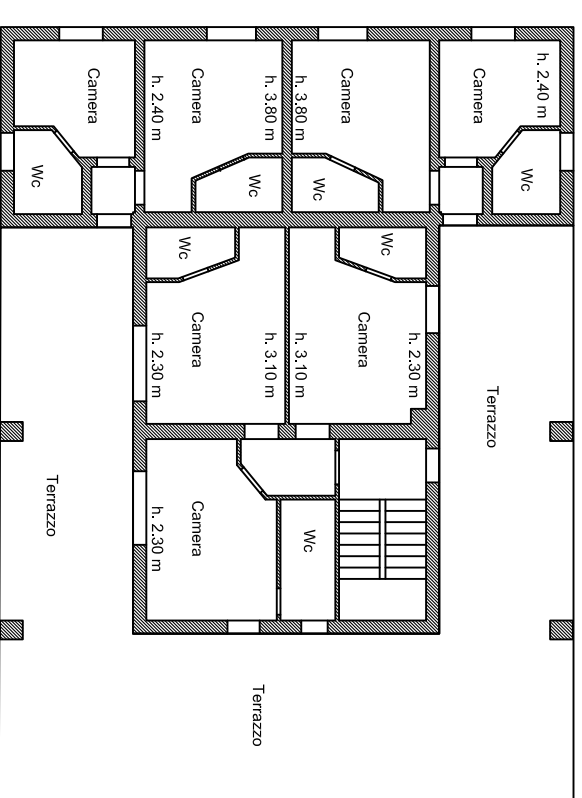

Foglio 37, p.lla 724

LOTTO E.1

PIANO TERRA

Altezza 3.35 m

TETTOIA NON AUTORIZZATA

PIANO PRIMO

Foglio 37, p.lla 720

LOTTO E.2

SCALA 1:100

LOTTO E.3

Altezza 2.50 m

PIANO RIALZATO

Altezza 3.35 m

VOLUMI DA REGOLARIZZARE

Foglio 37, p.lla 723, sub 3

PIANO PRIMO

SCALA 1:200