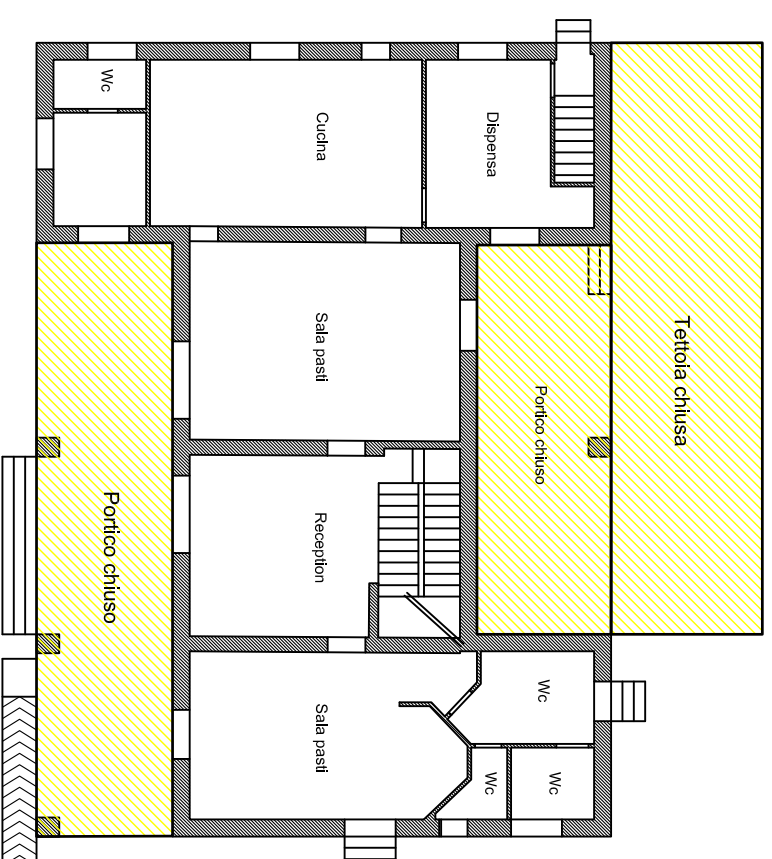

Foglio 37, p.lla 724

LOTTO E.1

PIANO TERRA

Altezza 3.35 m

TETTOIA NON AUTORIZZATA

PIANO PRIMO

Foglio 37, p.lla 720

LOTTO E.2

SCALA 1:100

LOTTO E.3

Altezza 2.50 m

PIANO RIALZATO

Altezza 3.35 m

VOLUMI DA REGOLARIZZARE

Foglio 37, p.lla 723, sub 3

PIANO PRIMO

SCALA 1:200