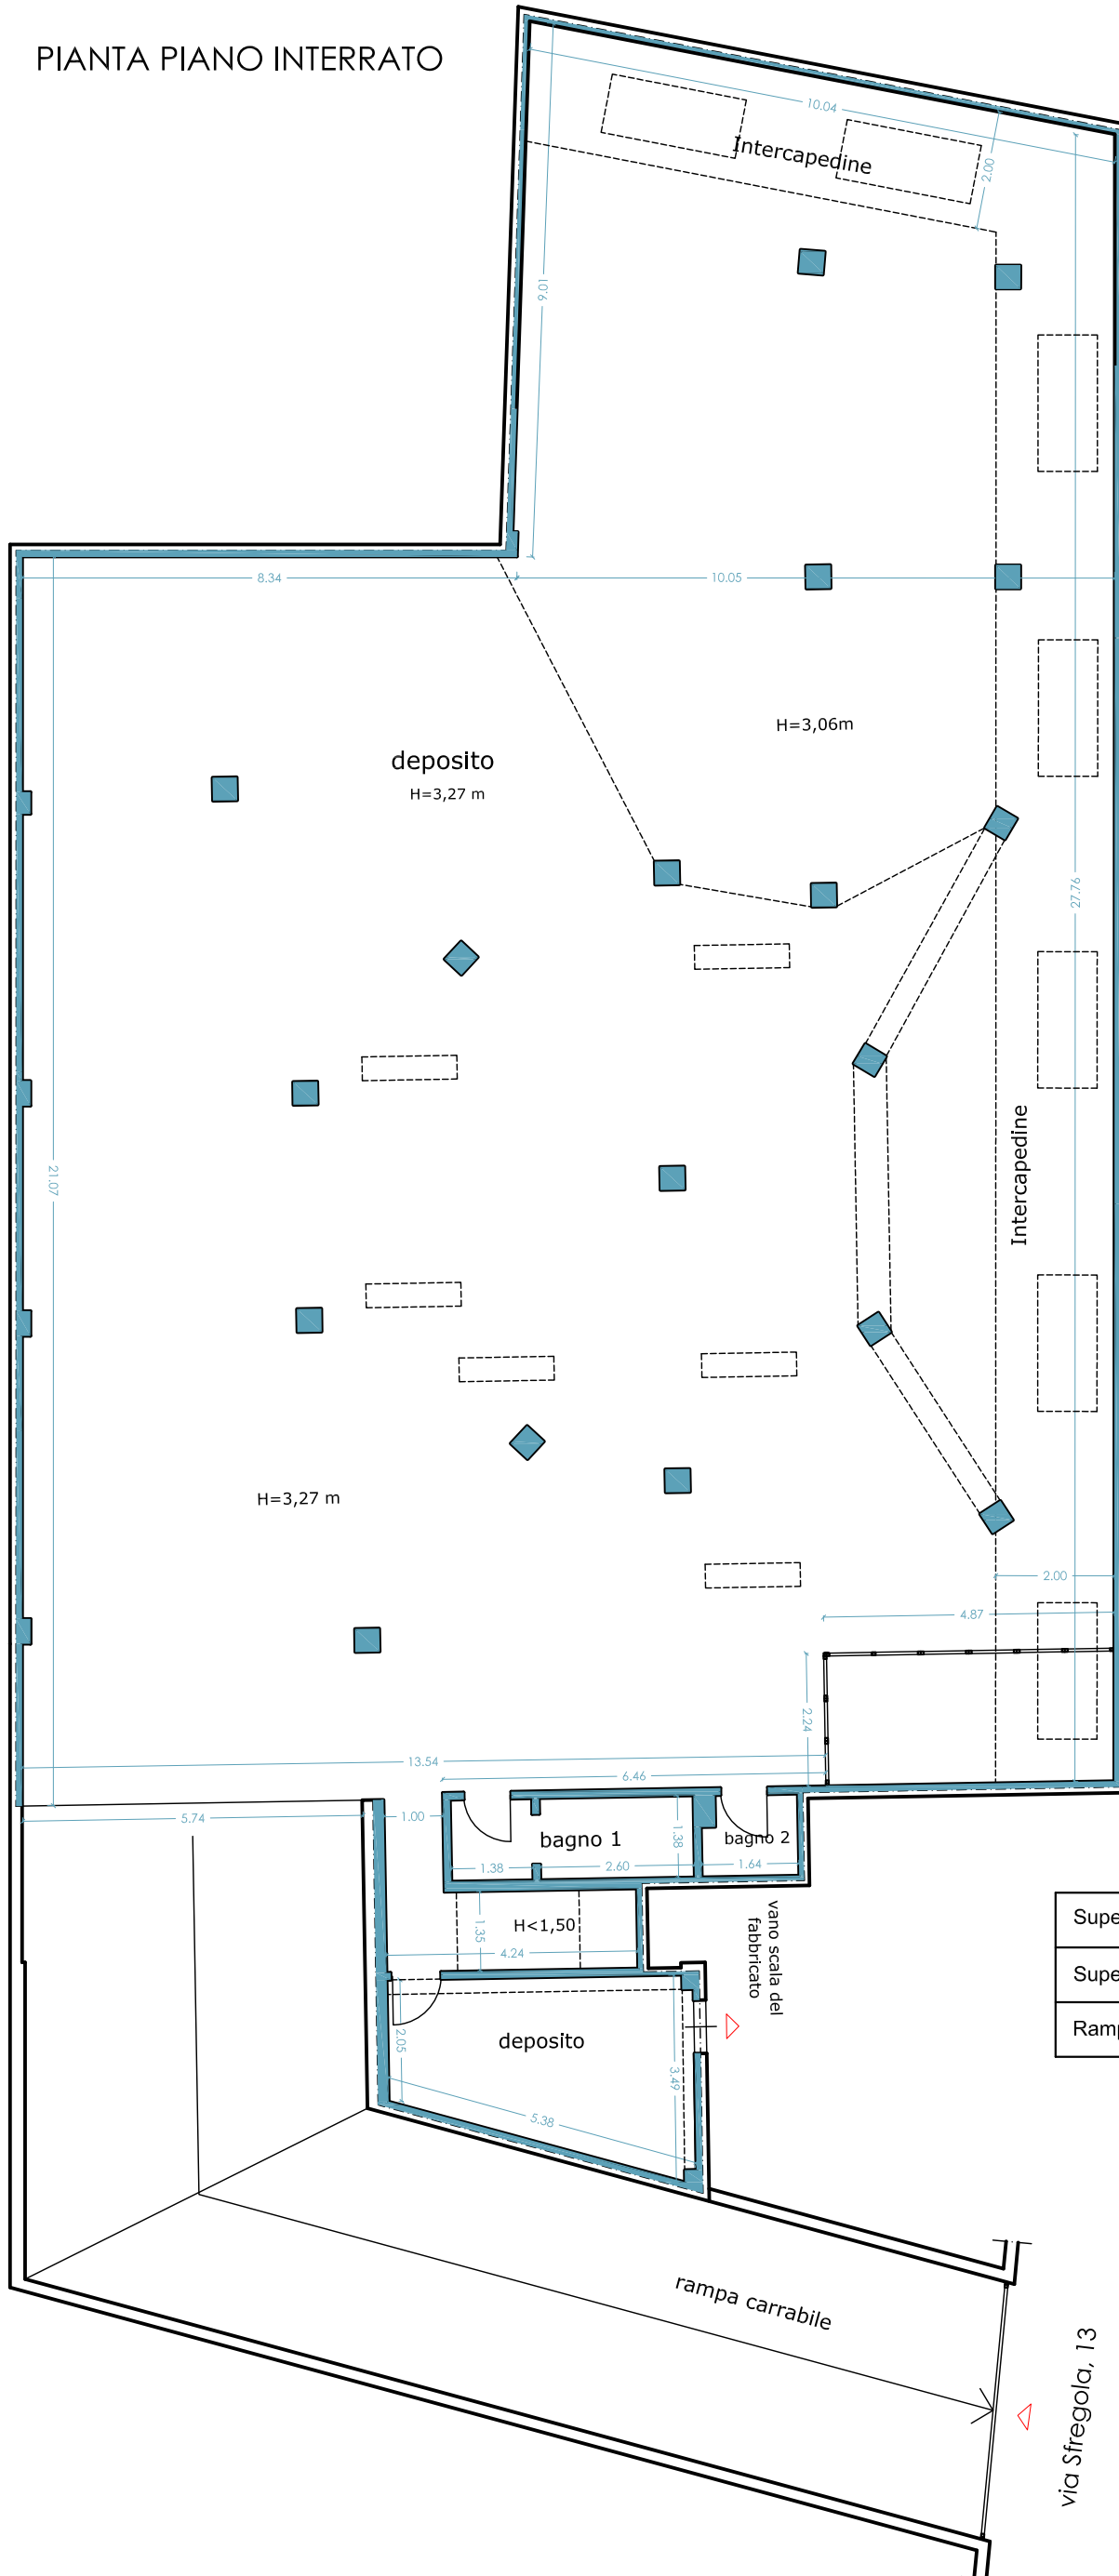

Procedura esecutiva R.G.Es. n° 220/2021

LOTTO UNICO Fig. 27, p.lla 387, sub.25 Locale deposito sito in Barletta alla via Sfregola, 13

PIANTA PIANO INTERRATO

PIANTA PIANO INTERRATO

Superficie lorda locali	430,50 mq
Superficie intercapedine	76,00 mq
Rampa carrabile	97,60 mq

SITUAZIONE DI RILIEVO
scala 1: 100

Procedura esecutiva R.G.Es. n° 220/2021

LOTTO UNICO Fig. 27, p.lla 387, sub.25 Locale deposito sito in Barletta alla via Sfregola, 13

PIANTA PIANO INTERRATO

 Manufatti non assentiti

SITUAZIONE DI RILIEVO
scala 1: 100