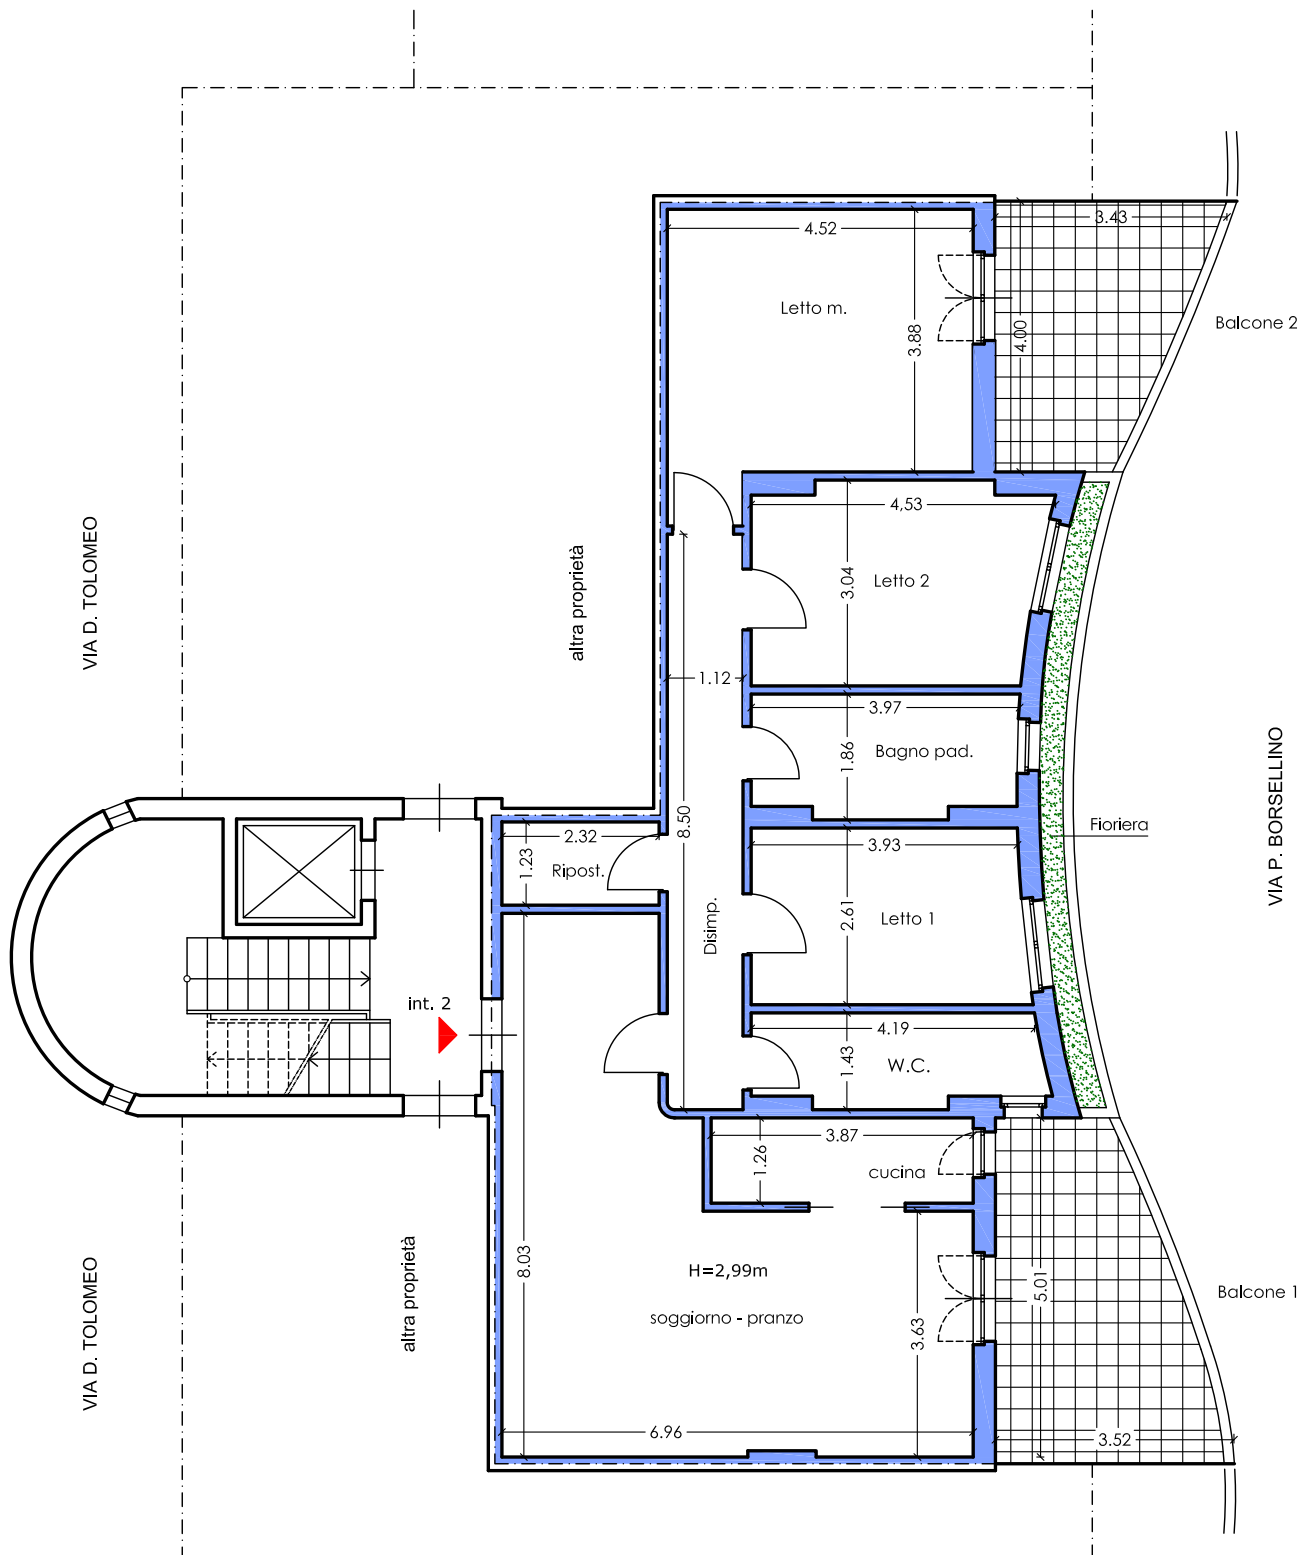

# Procedura esecutiva R.G. n. 55/2022

LOTTO 1 (unico) Appartamento sito in Trani alla via Tolomeo civ. 112

PIANTA PIANO PRIMO scala A - interno 2 (fg. 35, P.la 539, sub. 71)

SITUAZIONE DI RILIEVO  
scala 1\_100

## Procedura esecutiva R.G. n. 55/2022

**LOTTO 1 (unico)** Box auto in Trani con accesso da rampa carrabile su via Borsellino civ. 141

PIANTA PIANO INTERRATO scala A - interno 22 (fg. 35, P.la 539, sub. 102)

**SITUAZIONE DI RILIEVO**  
scala 1\_100