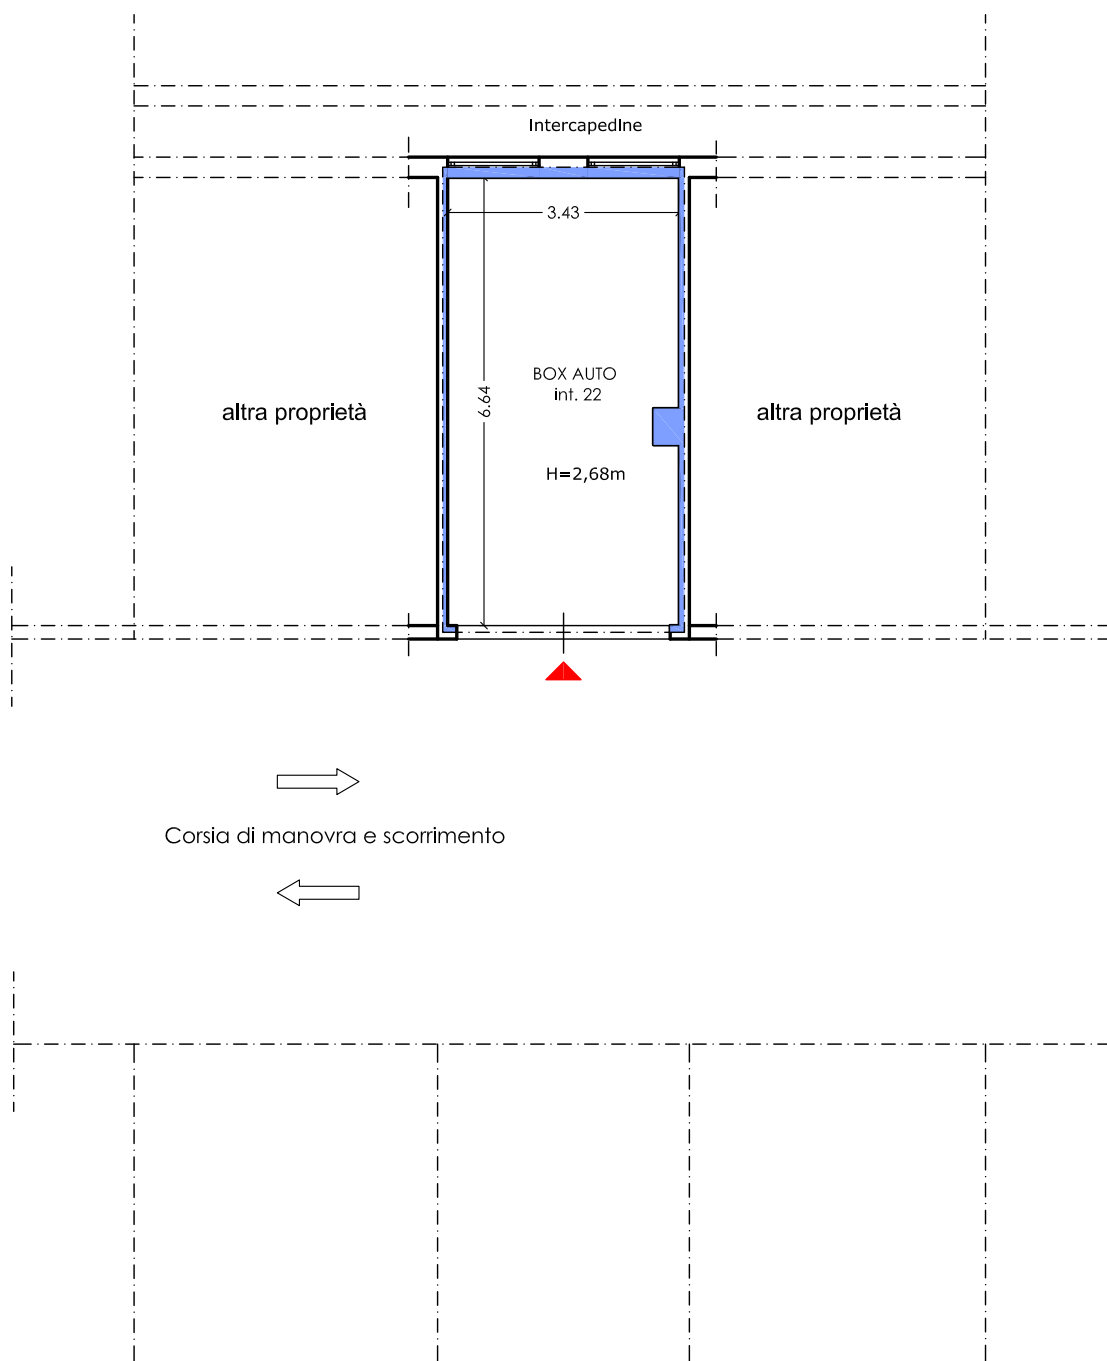

# Procedura esecutiva R.G. n. 55/2022

LOTTO 1 (unico) Appartamento sito in Trani alla via Tolomeo civ. 112

PIANTA PIANO PRIMO scala A - interno 2 (fg. 35, P.la 539, sub. 71)

SITUAZIONE DI RILIEVO  
scala 1\_100

## Procedura esecutiva R.G. n. 55/2022

**LOTTO 1 (unico)** Box auto in Trani con accesso da rampa carrabile su via Borsellino civ. 141

PIANTA PIANO INTERRATO scala A - interno 22 (fg. 35, P.la 539, sub. 102)

**SITUAZIONE DI RILIEVO**  
scala 1\_100