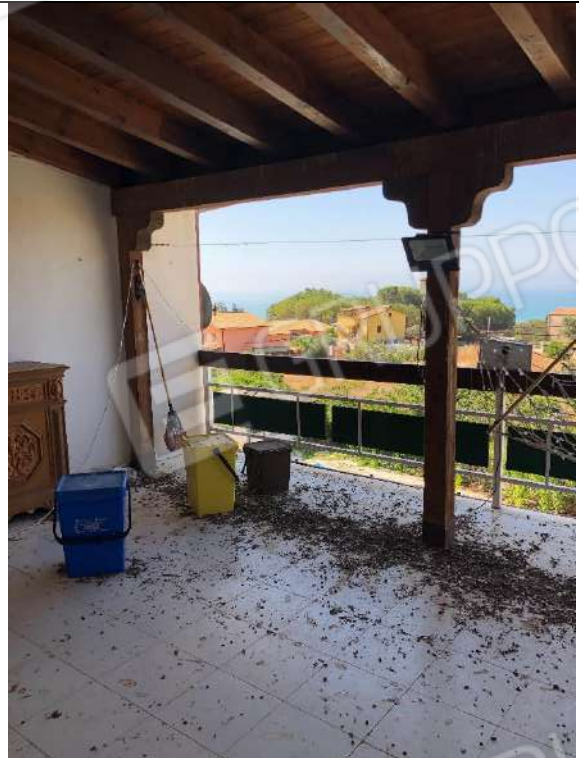

ALLEGATO 1

Documentazione Fotografica

Appartamento ubicato a Porto Empedocle (AG), C/da Durruei Foglio di Mappa n. 19 Particella
62 Sub 581 Piano secondo.

Vista prospetto lato nord

Vista prospetto lato nord

Vista prospetto lato sud

Ingresso edificio

Ingresso immobile

Vista soggiorno/Cucina

Vista soggiorno/cucina

Servizio igienico

Camera da letto 1

Camera da letto 2

Vista terrazzo

Vista terrazzo