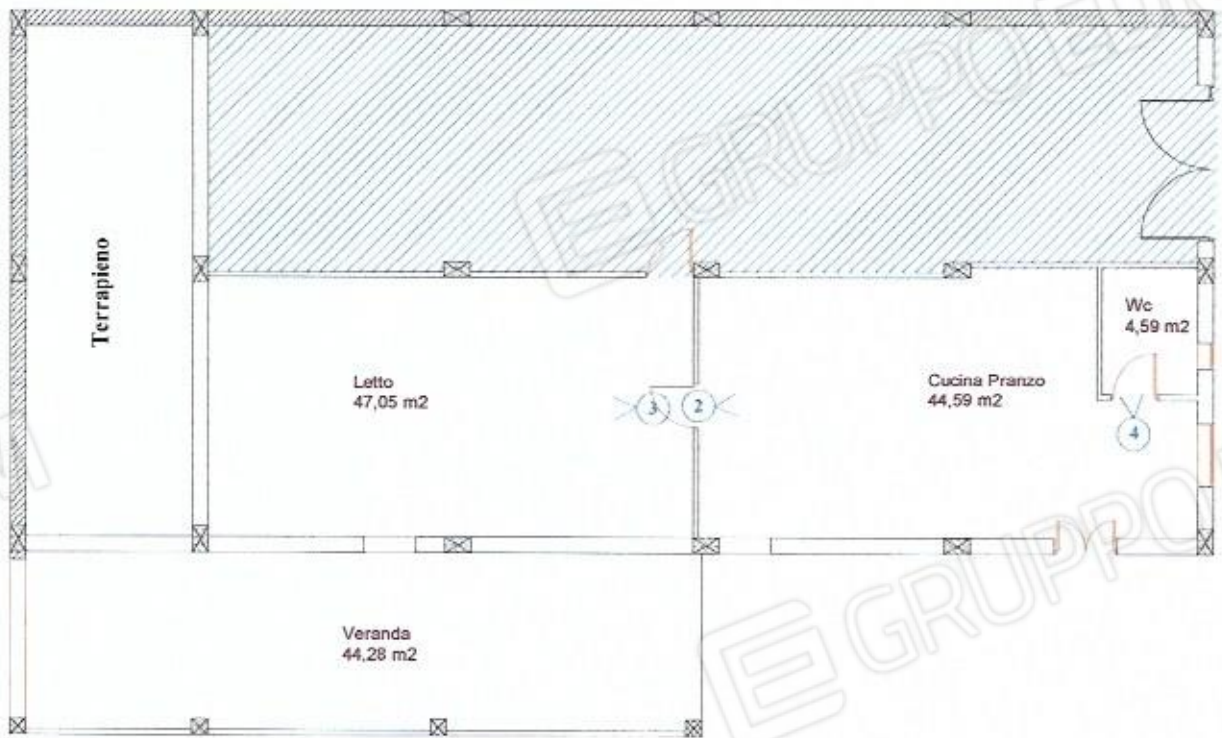

**CONTESTO URBANISTICO nelle vicinanze del "FABBRICATO" Ubicato
nel territorio di Naro in C./da Damesa Gruppata
"Lotto 006"**

foto "A"

foto "B"

foto "C"

foto "D"

foto "E"

LEGENDA

Punto di Vista

Pianta Piano Terra a Valle

APPARTAMENTO A PIANO TERRA A VALLE SUB 2
Contrada Damesa Gruppara a Naro
CORPO A

foto n. 1

foto n. 2

foto n. 3

foto n.4

Percorso stradale per raggiungere il Fabbricato ubicato nel territorio di Naro in contrada Damesa Gruppura

DEPOSITO A PIANO TERRA A VALLE SUB 3
Contrada Damesa Gruppara a Naro
CORPO B

foto n. 1

foto n. 2

foto n. 3

foto n.4

Percorso stradale per raggiungere il Fabbricato ubicato nel territorio di Naro in contrada Damesa Gruppata