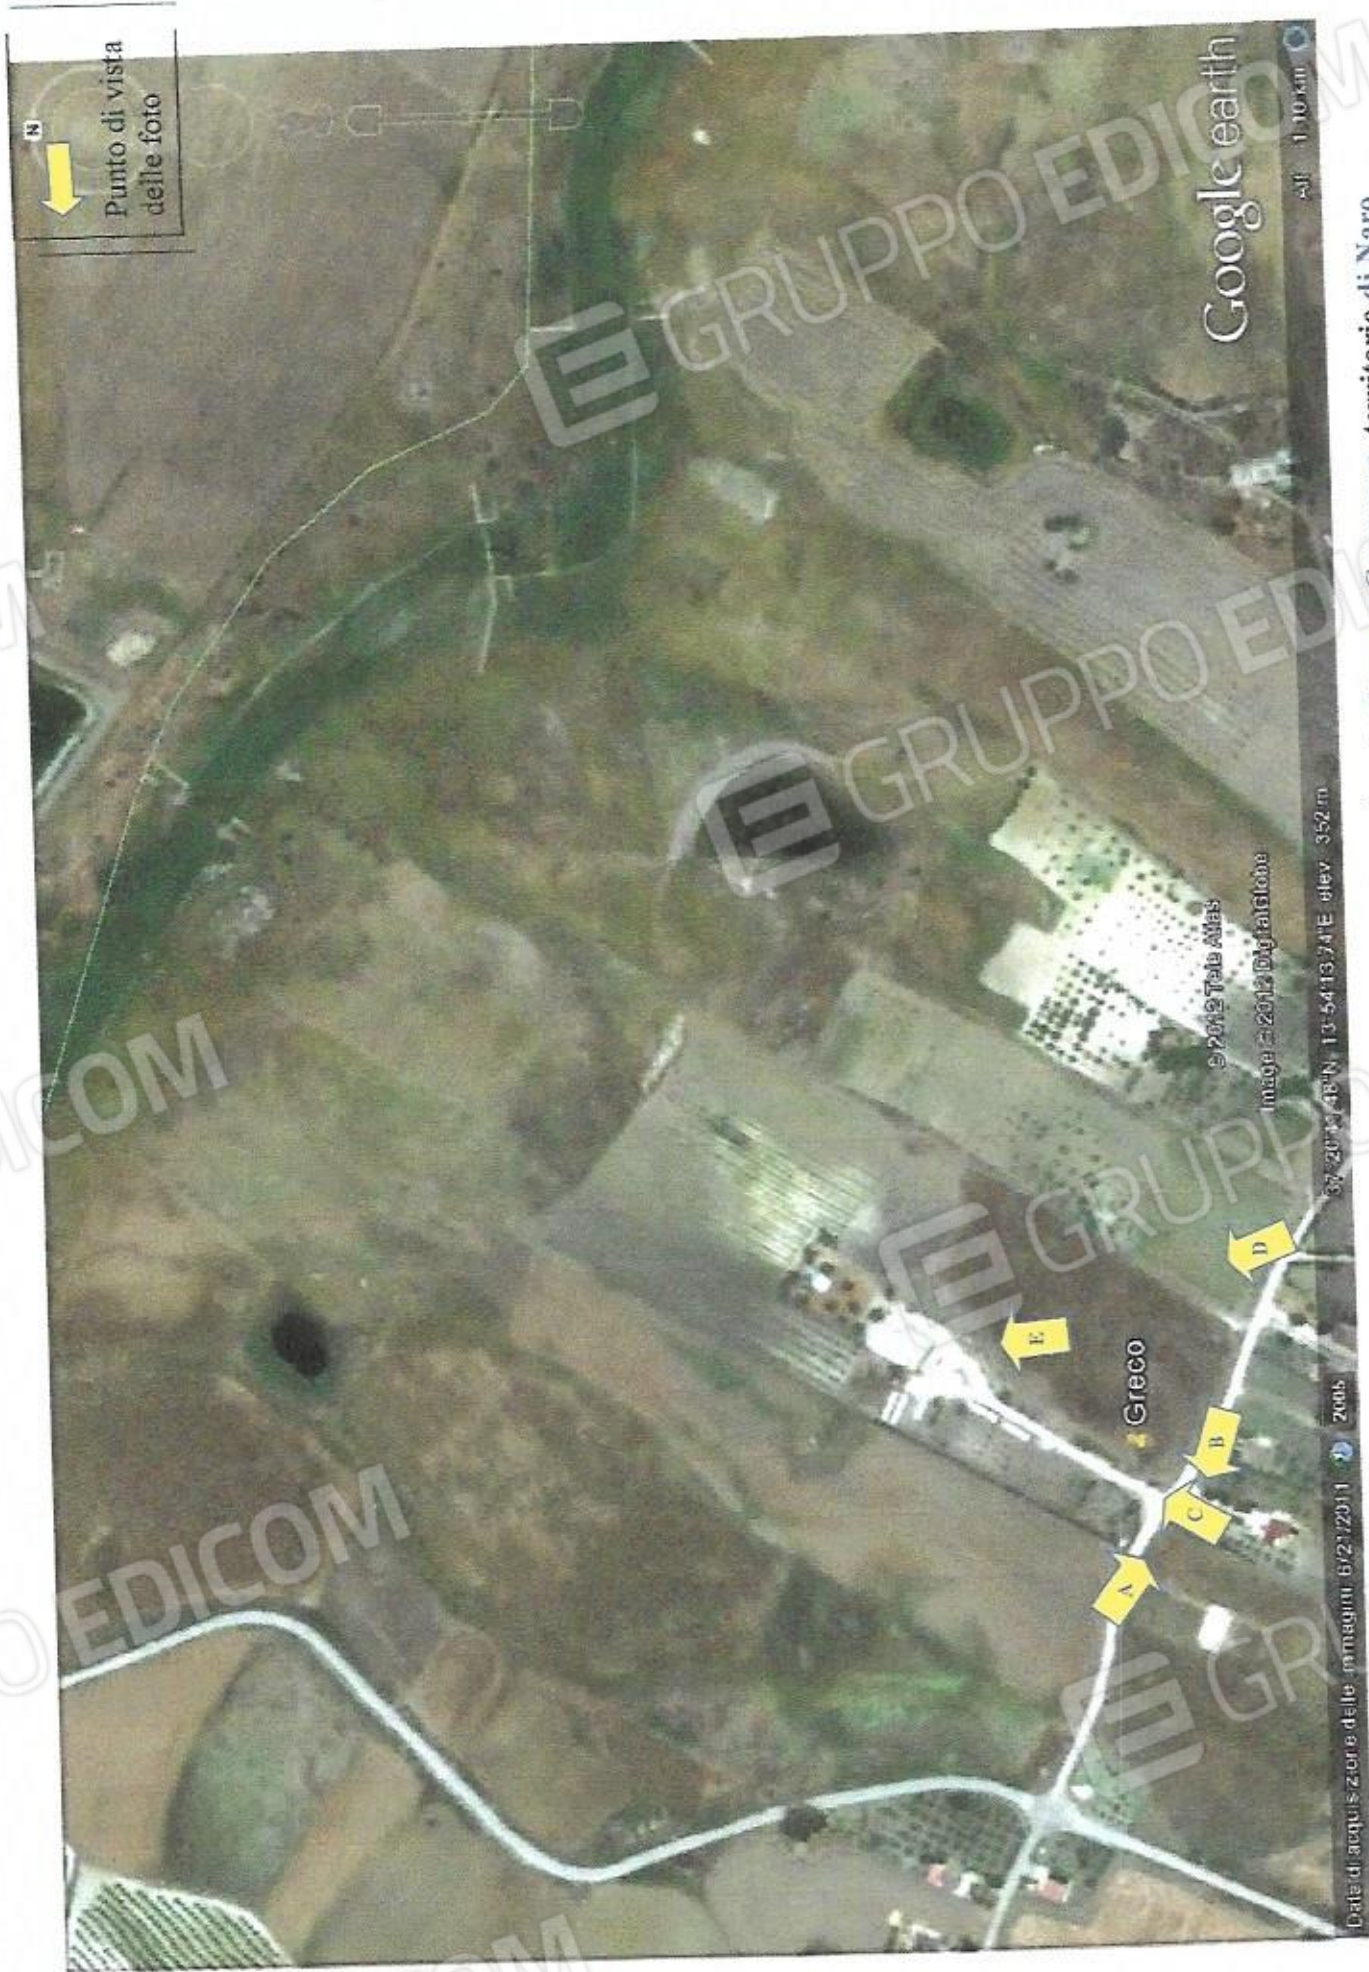

Percorso stradale per raggiungere il Fabbricato ubicato nel territorio di Naro in contrada Damesa Gruppata

Contesto urbanistico nell'immediate vicinanze del Fabbricato ubicato in c.da Damesa Gruppara, territorio di Naro

**CONTESTO URBANISTICO nelle vicinanze del "FABBRICATO" Ubicato
nel territorio di Naro in C./da Damesa Gruppata
"Lotto 006"**

foto "A"

foto "B"

foto "C"

foto "D"

foto "E"

LEGENDA

Punto di Vista

Pianta Piano Terra a Valle

APPARTAMENTO A PIANO TERRA A VALLE SUB 2
Contrada Damesa Gruppara a Naro
CORPO A

foto n. 1

foto n. 2

foto n. 3

foto n.4

Percorso stradale per raggiungere il Fabbricato ubicato nel territorio di Naro in contrada Damesa Gruppura

DEPOSITO A PIANO TERRA A VALLE SUB 3
Contrada Damesa Gruppara a Naro
CORPO B

foto n. 1

foto n. 2

foto n. 3

foto n.4

Percorso stradale per raggiungere il Fabbricato ubicato nel territorio di Naro in contrada Damesa Gruppata