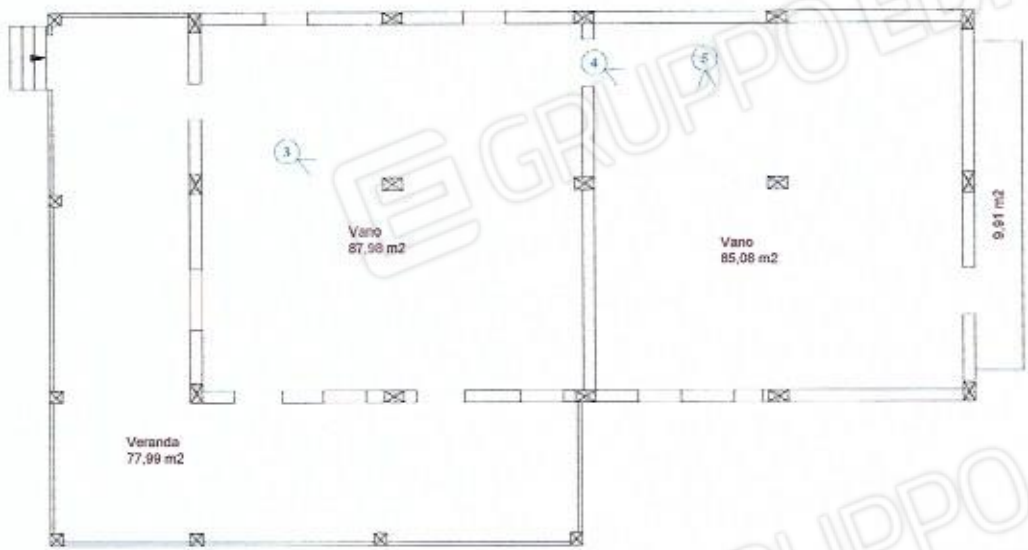

DEPOSITO A PIANO TERRA A VALLE SUB 3
Contrada Damesa Gruppara a Naro
CORPO B

foto n. 1

foto n. 2

foto n. 3

foto n.4

Percorso stradale per raggiungere il Fabbricato ubicato nel territorio di Naro in contrada Damesa Gruppata

foto "A"

foto "B"

foto "C"

foto "D"

foto "E"

LEGENDA

Punto di Vista

Pianta Piano Terra a monte