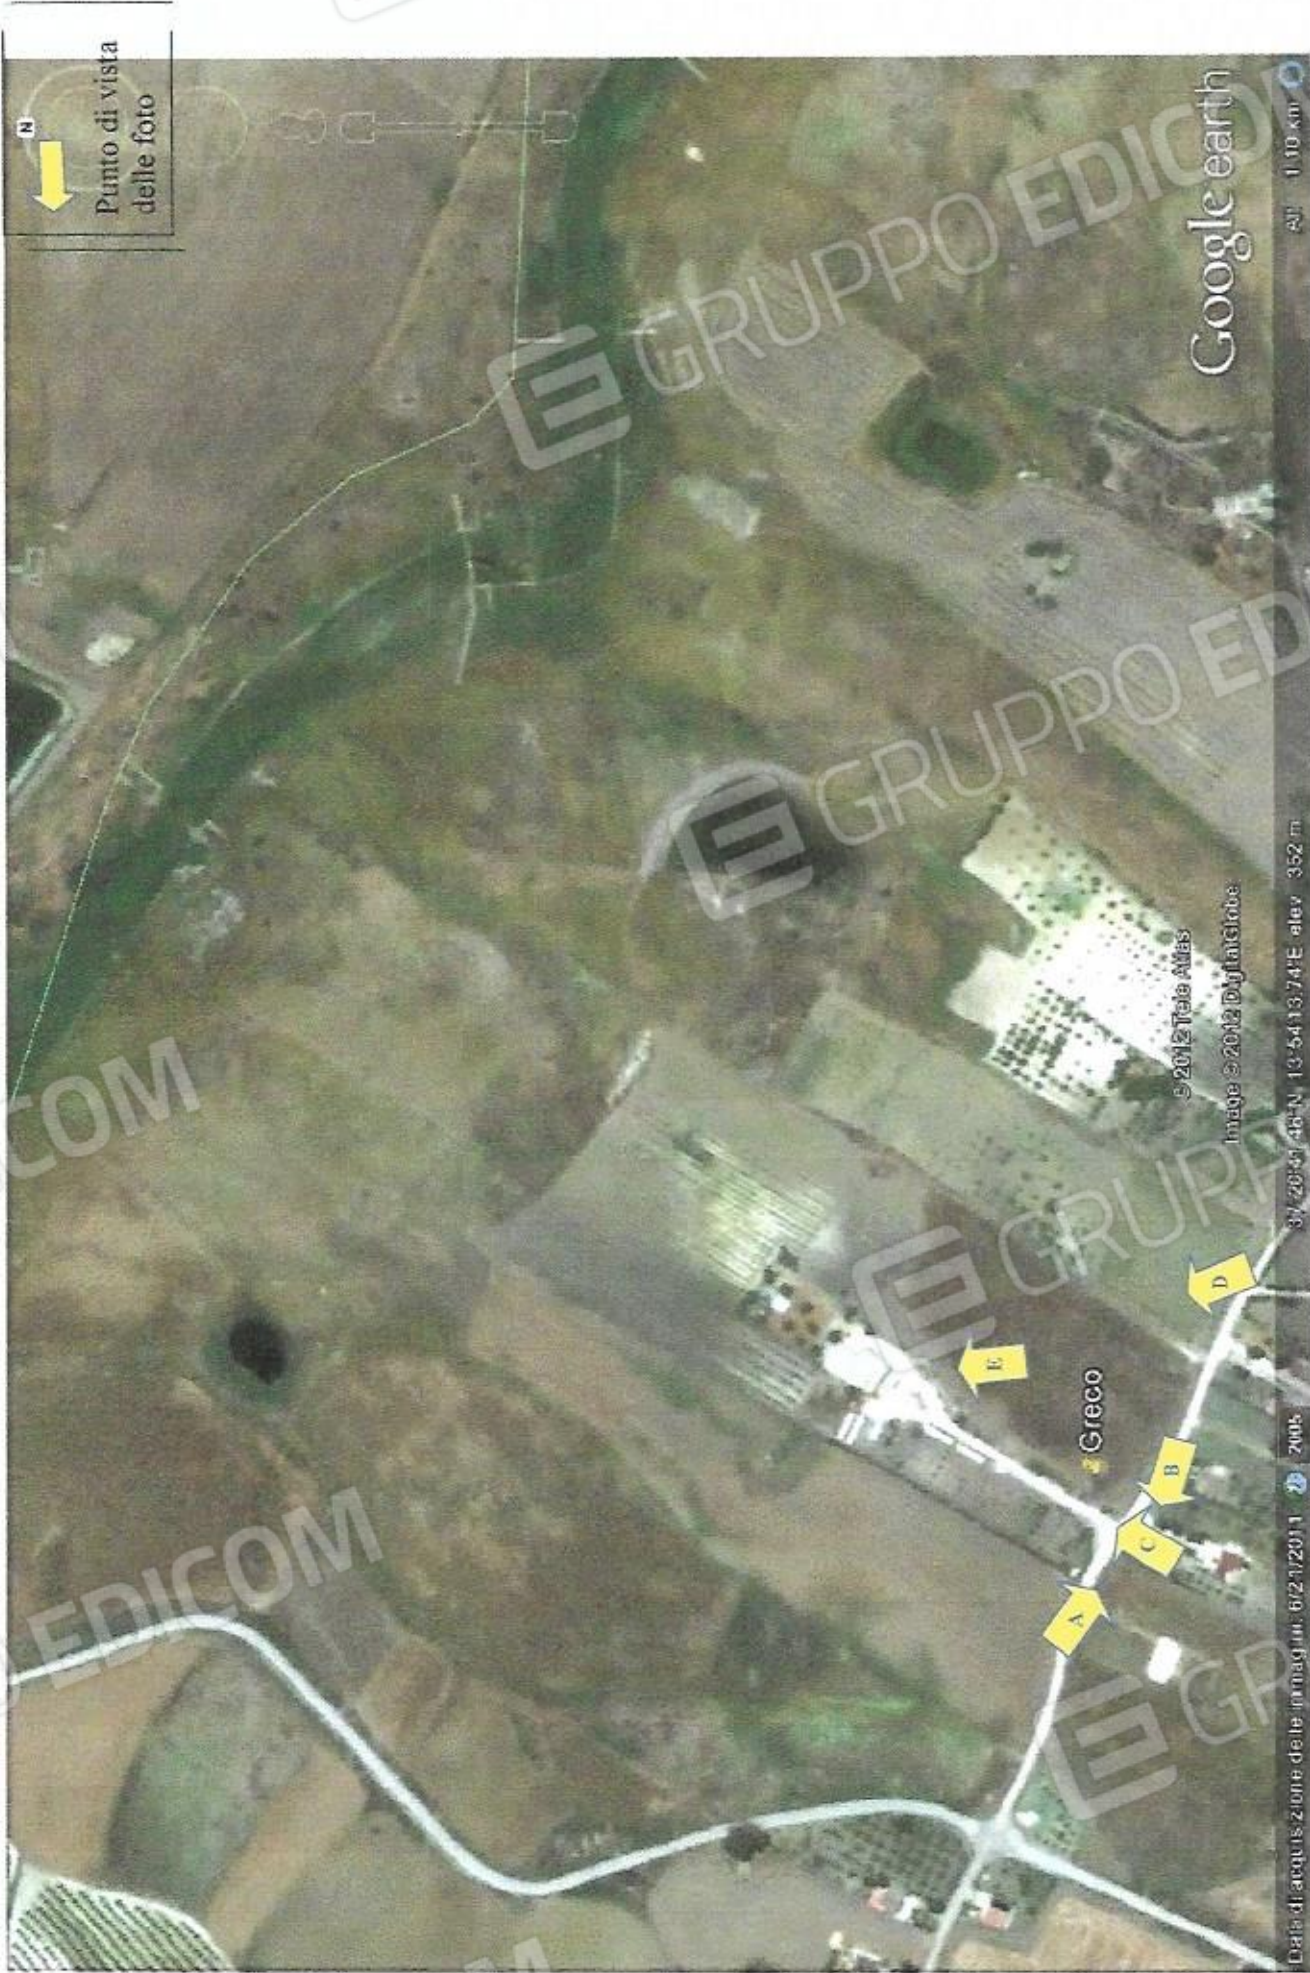

Percorso stradale per raggiungere il Fabbricato ubicato nel territorio di Naro in contrada Damesa Gruppata

Contesto urbanistico nell'immediate vicinanze del Fabbricato ubicato in c.da Damesa Gruppara, territorio di Naro

Contesto urbanistico nell'immediata vicinanza del Fabbricato ubicato in c.da Damesa Gruppara, territorio di Naro

**CONTESTO URBANISTICO nelle vicinanze del "FABBRICATO" Ubicato
nel territorio di Naro in C./da Damesa Gruppara
"Lotto 006"**

DEPOSITO A PIANO TERRA A VALLE SUB 3
Contrada Damesa Gruppara a Naro
CORPO B

foto n. 1

foto n. 2

foto n. 3

foto n.4

Percorso stradale per raggiungere il Fabbricato ubicato nel territorio di Naro in contrada Damesa Gruppata

Contesto urbanistico nell'immediate vicinanze del Fabbricato ubicato in c.da Damesa Gruppapa, territorio di Naro

**CONTESTO URBANISTICO nelle vicinanze del "FABBRICATO" Ubicato
nel territorio di Naro in C./da Damesa Gruppara
"Lotto 006"**