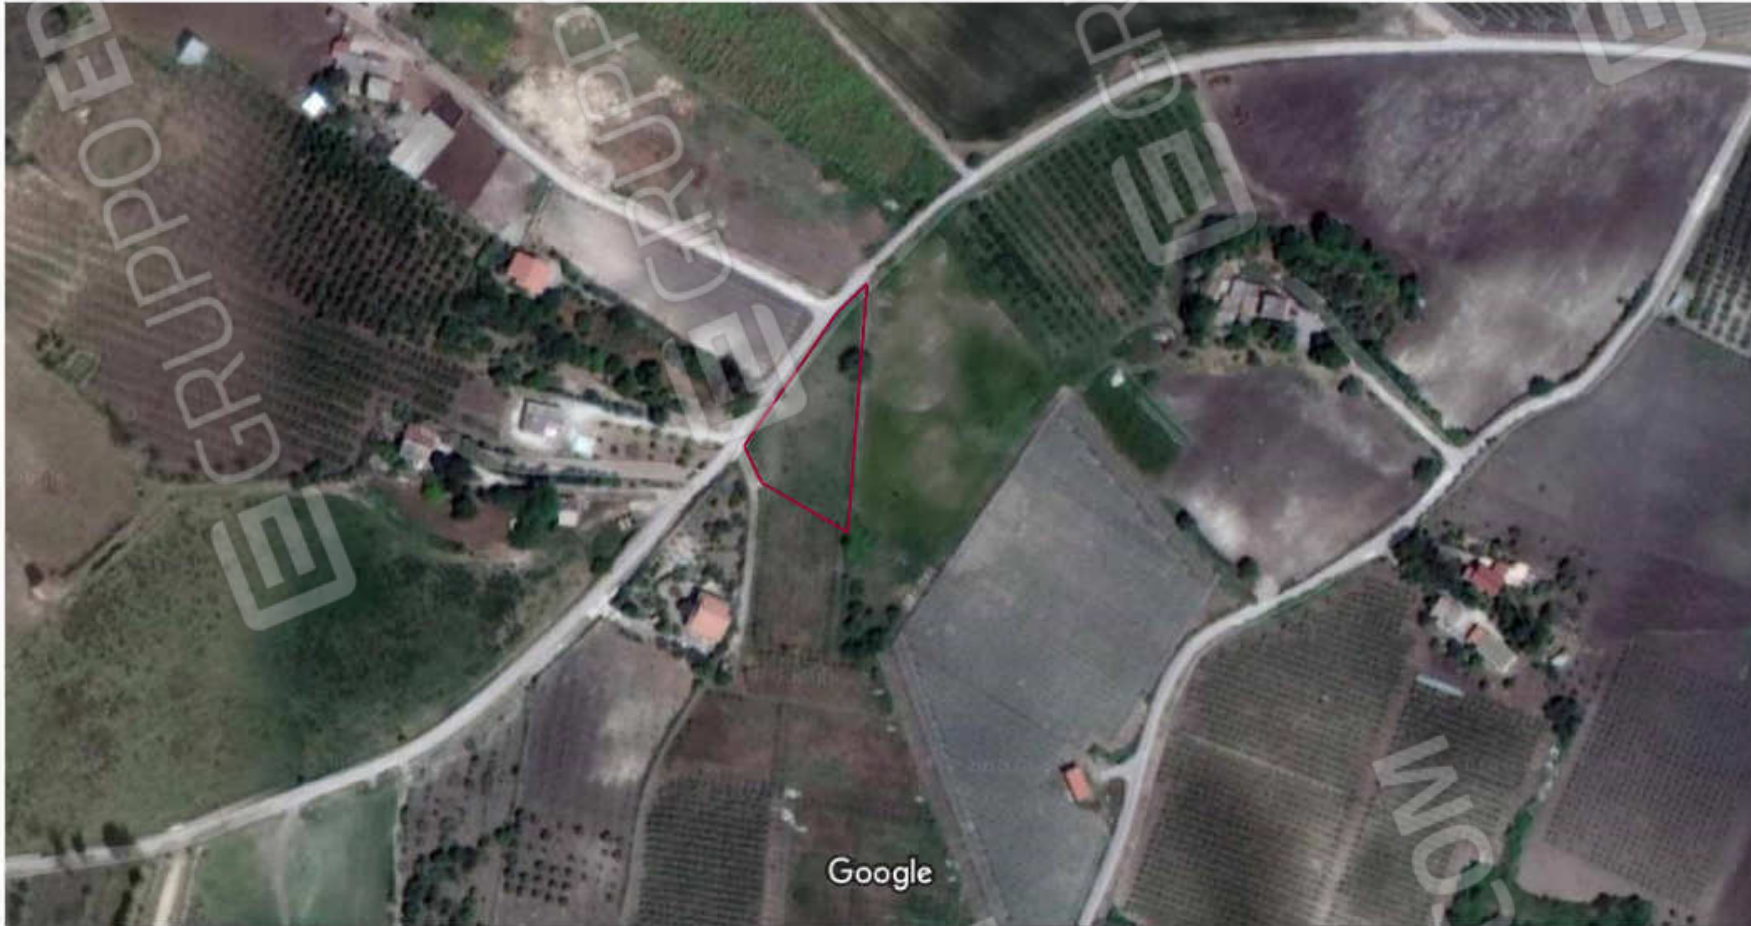

PROC. ESEC IMM. N. 49/15 R.G.E.

TAVOLA FOTOGRAFICA

Lotto di terreno sito in Contrada Pidocchio

Foglio 63; p.la 294

Firmato Da: PARISI IGNAZIO Emesso Da: ARUBAPEC S.P.A. NG CA 3 Serial#: 447ba3e1e911ae42525fc4dbaa37b8b7

PROC. ESEC IMM. N. 49/15 R.G.E.

IMMAGINE SATELLITARE

Lotto di terreno sito in Contrada Pidocchio

Foglio 63; p.IIa 294

Firmato Da: PARISI IGNAZIO Emesso Da: ARUBAPEC S.P.A. NG CA 3 Serial#: 447ba3e1e911ae42525fc4dbaa37b8b7

5/8/2018

Google Maps

Google Maps

Immagini ©2018 DigitalGlobe, Dati cartografici ©2018 Google 50 m

Firmato Da: PARISI IGNAZIO Emesso Da: ARUBAPEC S.P.A. NG CA 3 Serial#: 447ba3e1e911ae42525fc4dbaa37b8b7

PROC. ESEC IMM. N. 49/15 R.G.E.

TAVOLA FOTOGRAFICA

Lotto di terreno sito in Contrada Pidocchio

Foglio 63; p.la 357

Firmato Da: PARISI IGNAZIO Emesso Da: ARUBAPEC S.P.A. NG CA 3 Serial#: 447ba3e1e911ae42525fc4dbaa37b8b7

Firmato Da: PARISI IGNAZIO Emesso Da: ARUBAPEC S.P.A. NG CA 3 Serial#: 447ba3e1e911ae42525fc4dbaa37b8b7