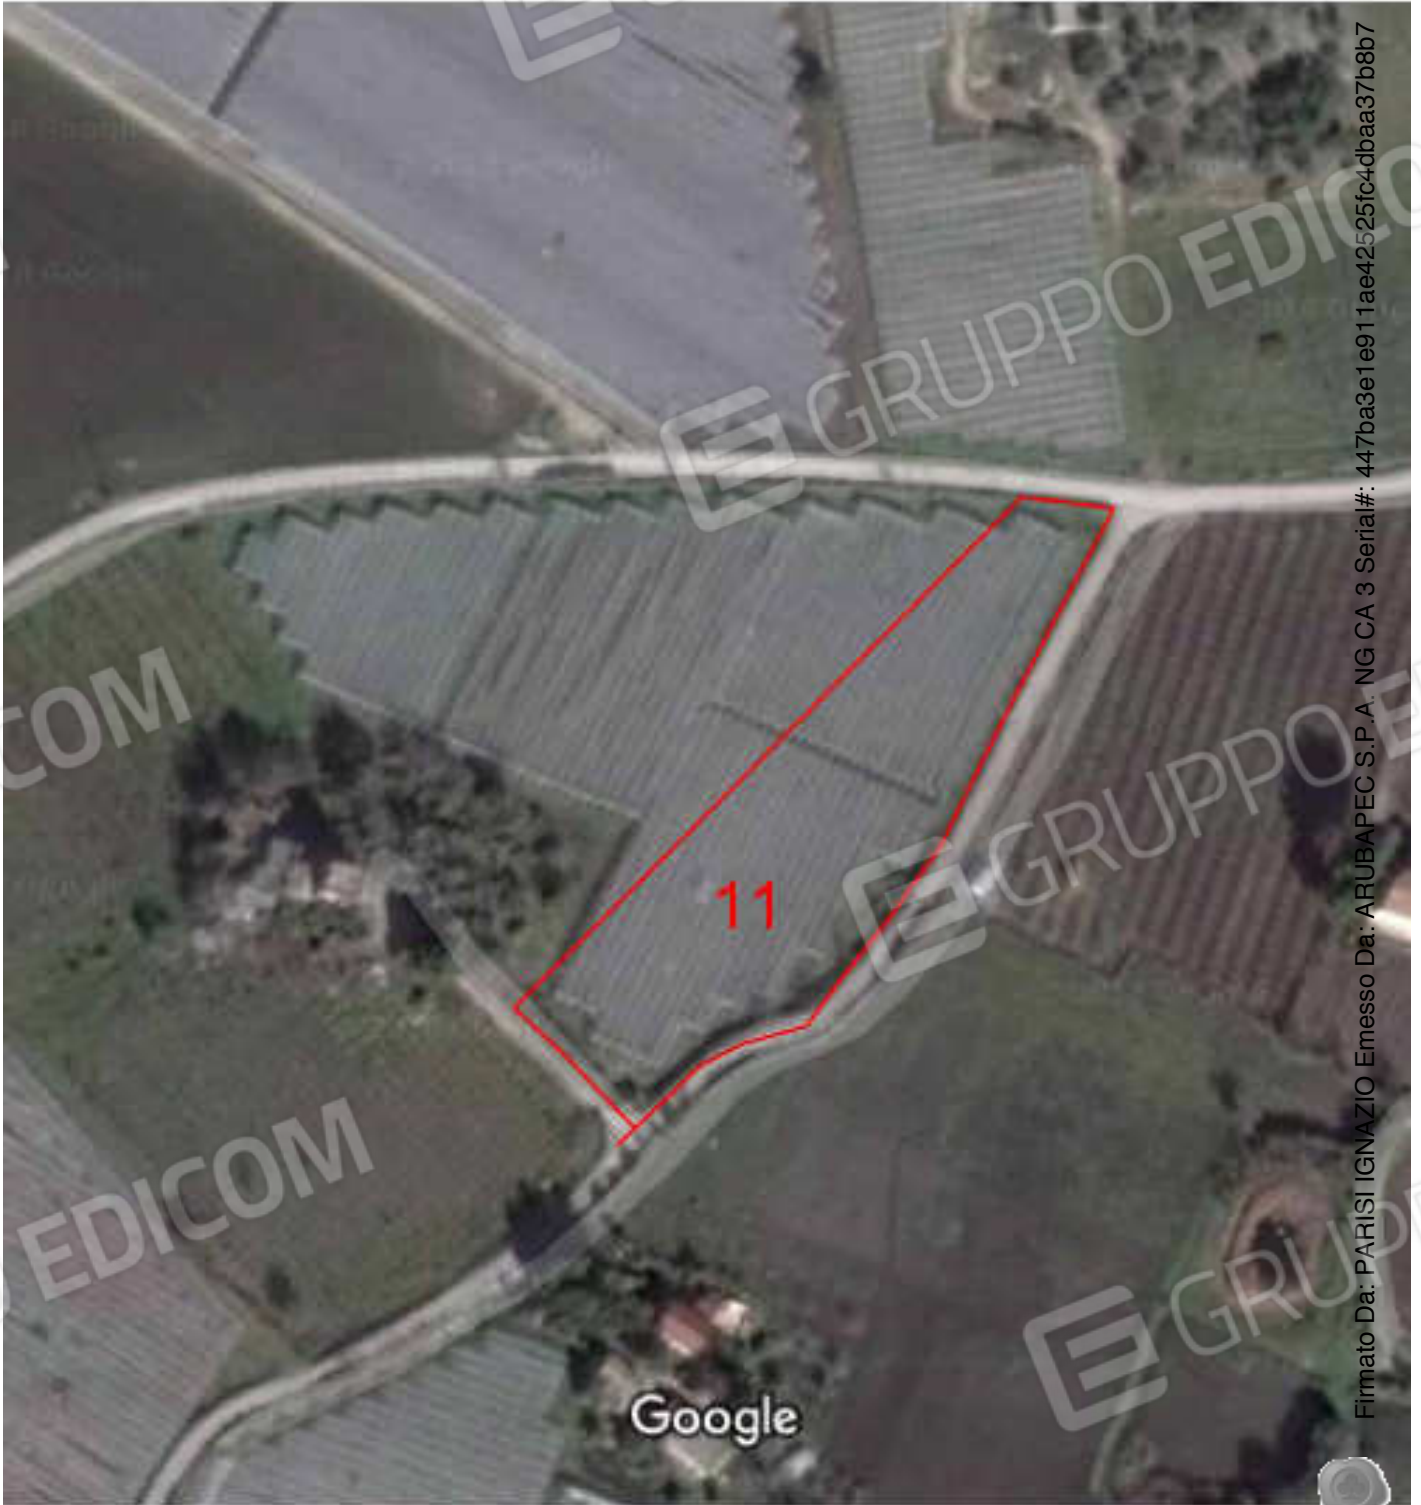

TAVOLA FOTOGRAFICA

Lotto di terreno sito in Contrada Pidocchio

Foglio 63; p.lla 11

Firmato Da: PARISI IGNAZIO Emesso Da: ARUBAPEC S.P.A. NG CA 3 Serial#: 447ba3e1e911ae42525fc4dbaa37b8b7

Google Maps

Google