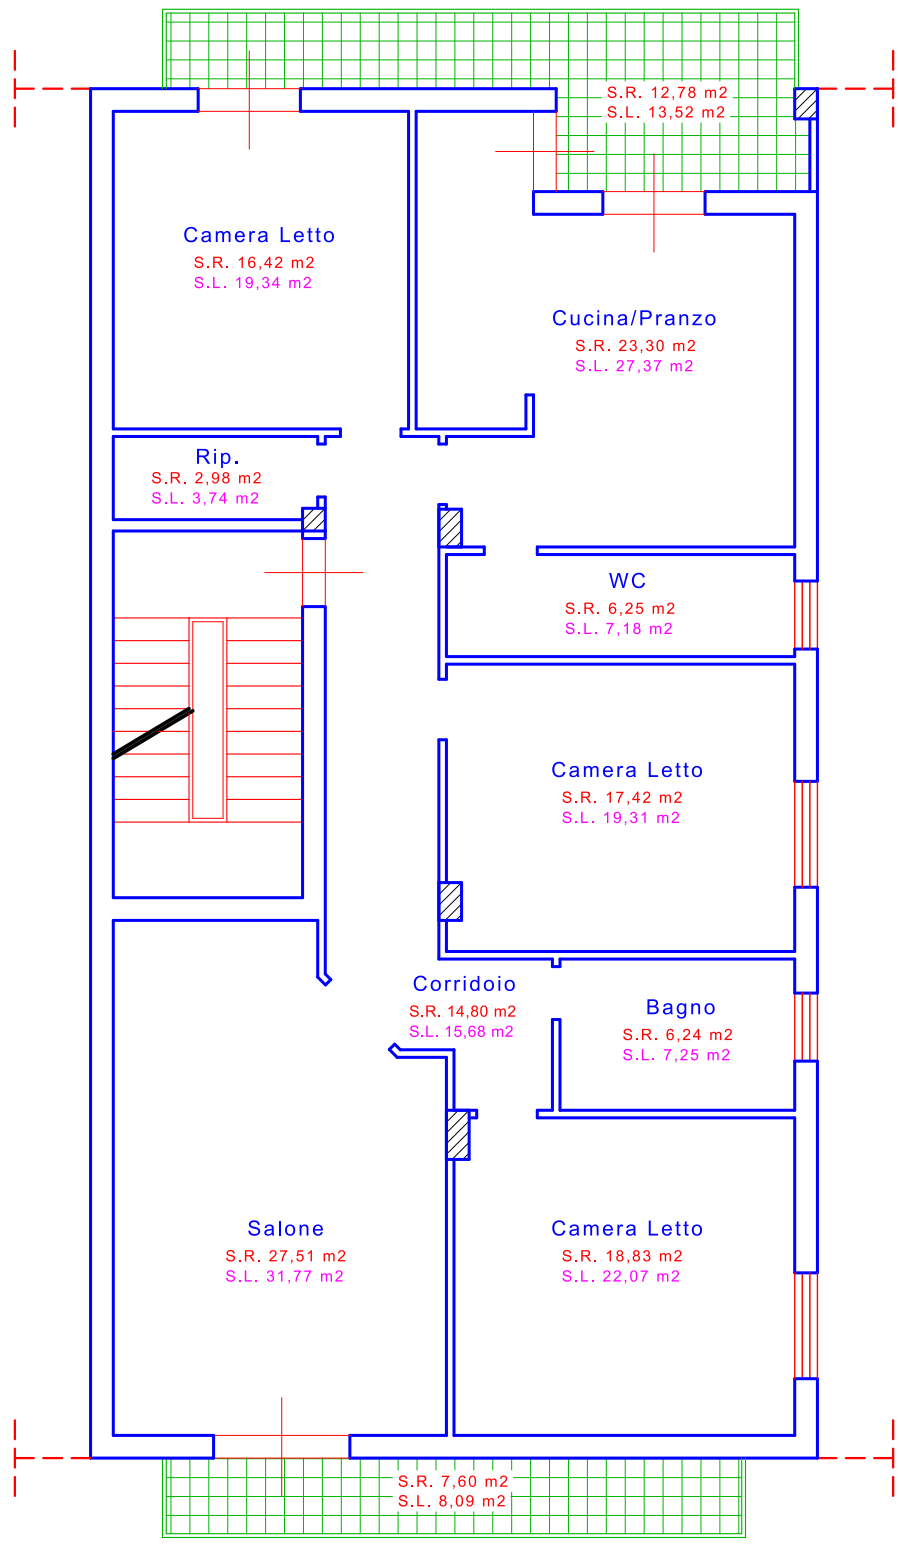

CESPITE N. 1 - Via Cilea 13 - Foglio 45 Part. 816 Sub. 6

LEGENDA:
S.R. = Superficie Reale
S.L. = Superficie Lorda

Scala 1:100

Appartamento Piano Terzo, Via Cilea n. 13 CANICATTI'